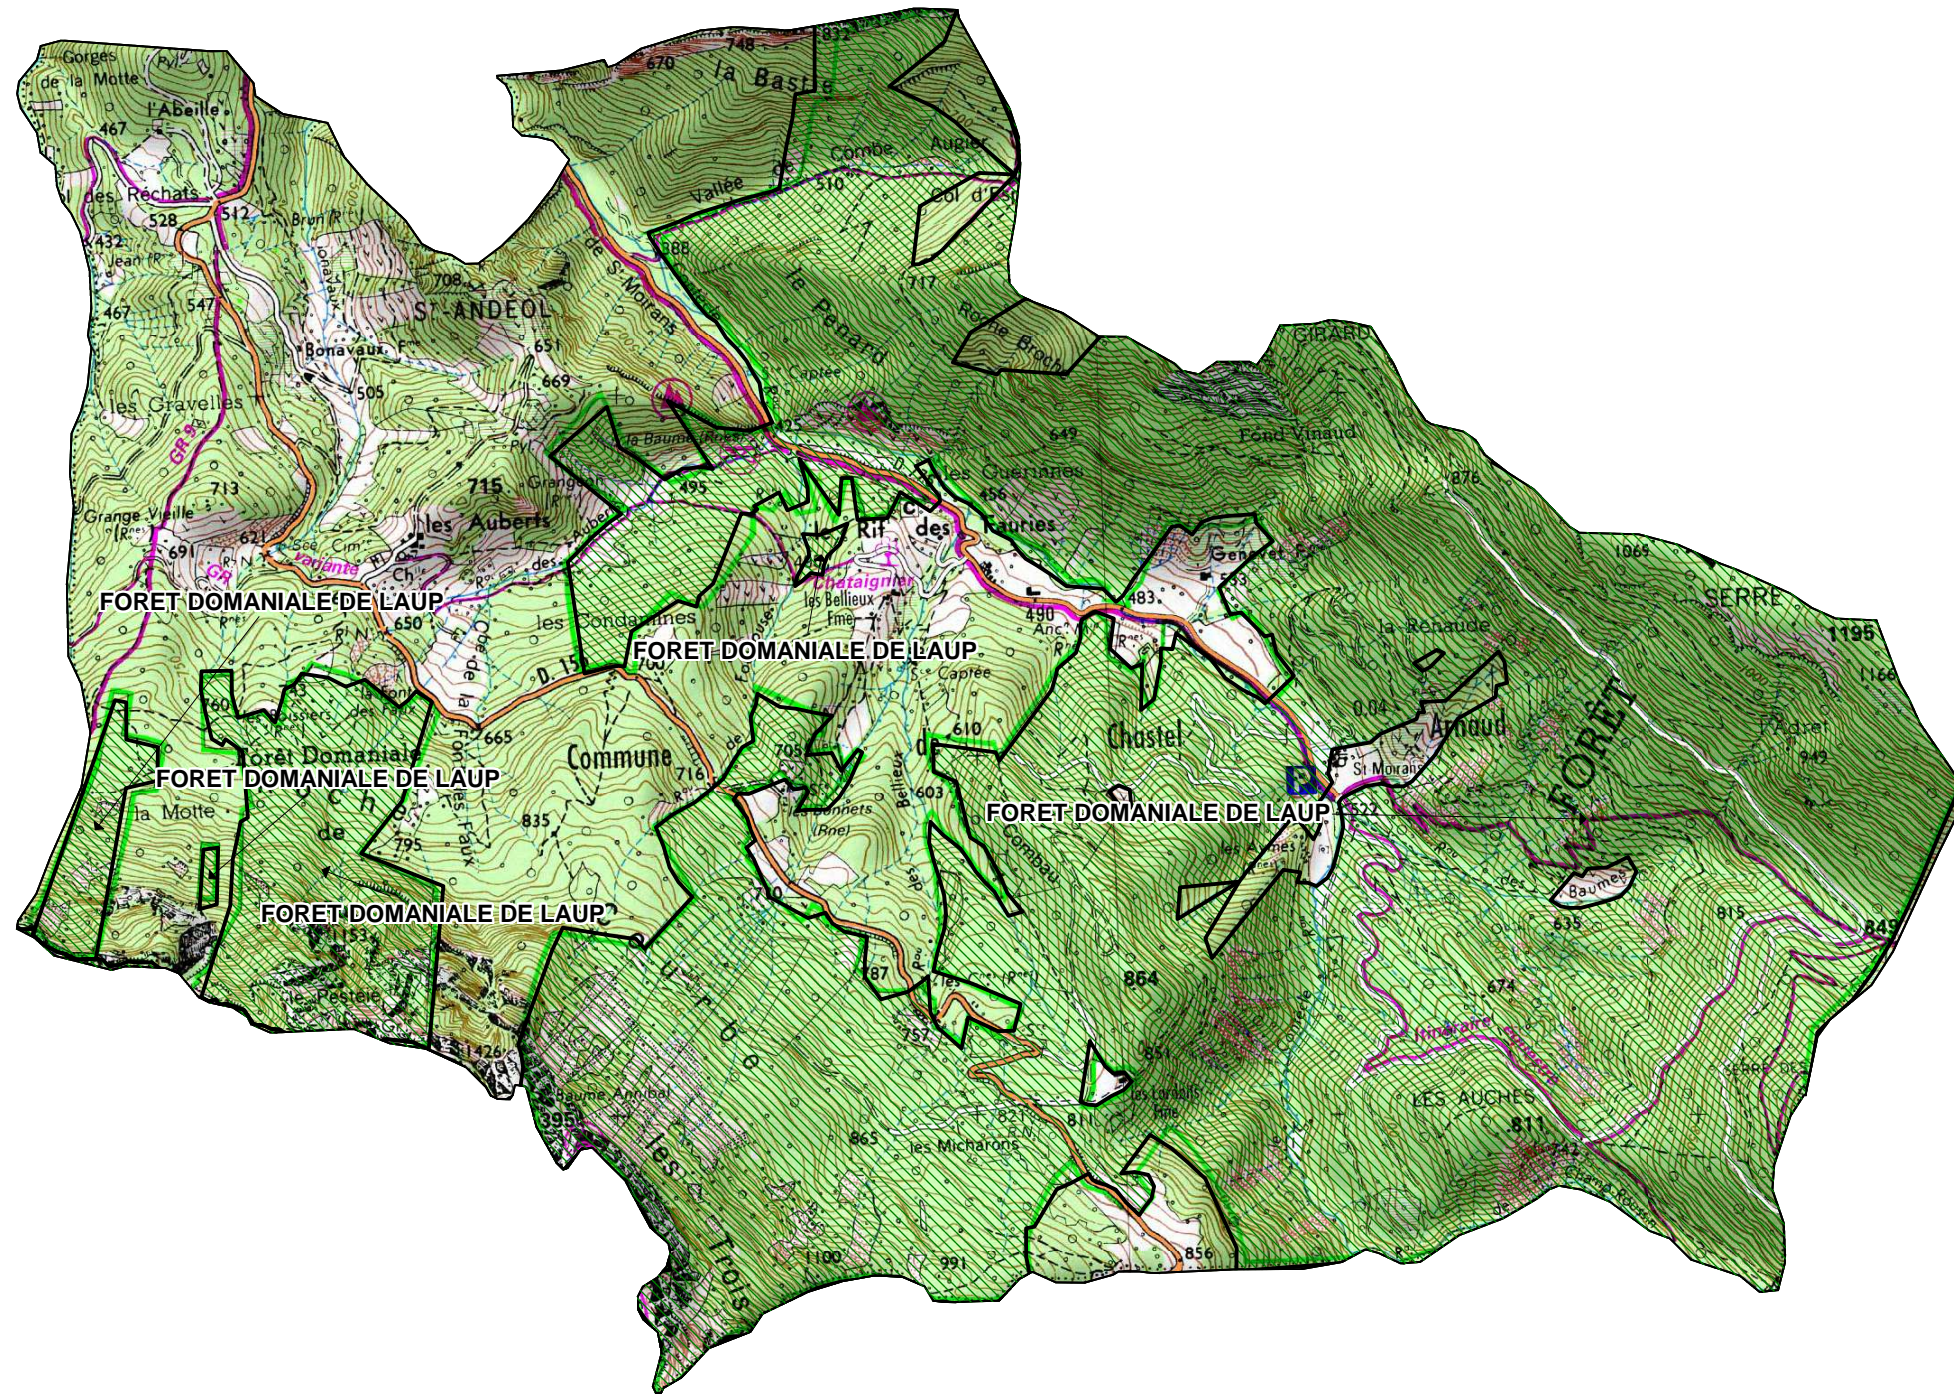

FORETS SOUMISES GESTION ONF

COMMUNE DE : CHASTEL-ARNAUD

Echelle : 1cm=0,20Km

Sources :
©IGN - Scan 25© mise à jour 2005,
©ONF - Agence Drôme-Ardèche
Réalisation : DDT de la Drôme - MOP - Novembre 2010