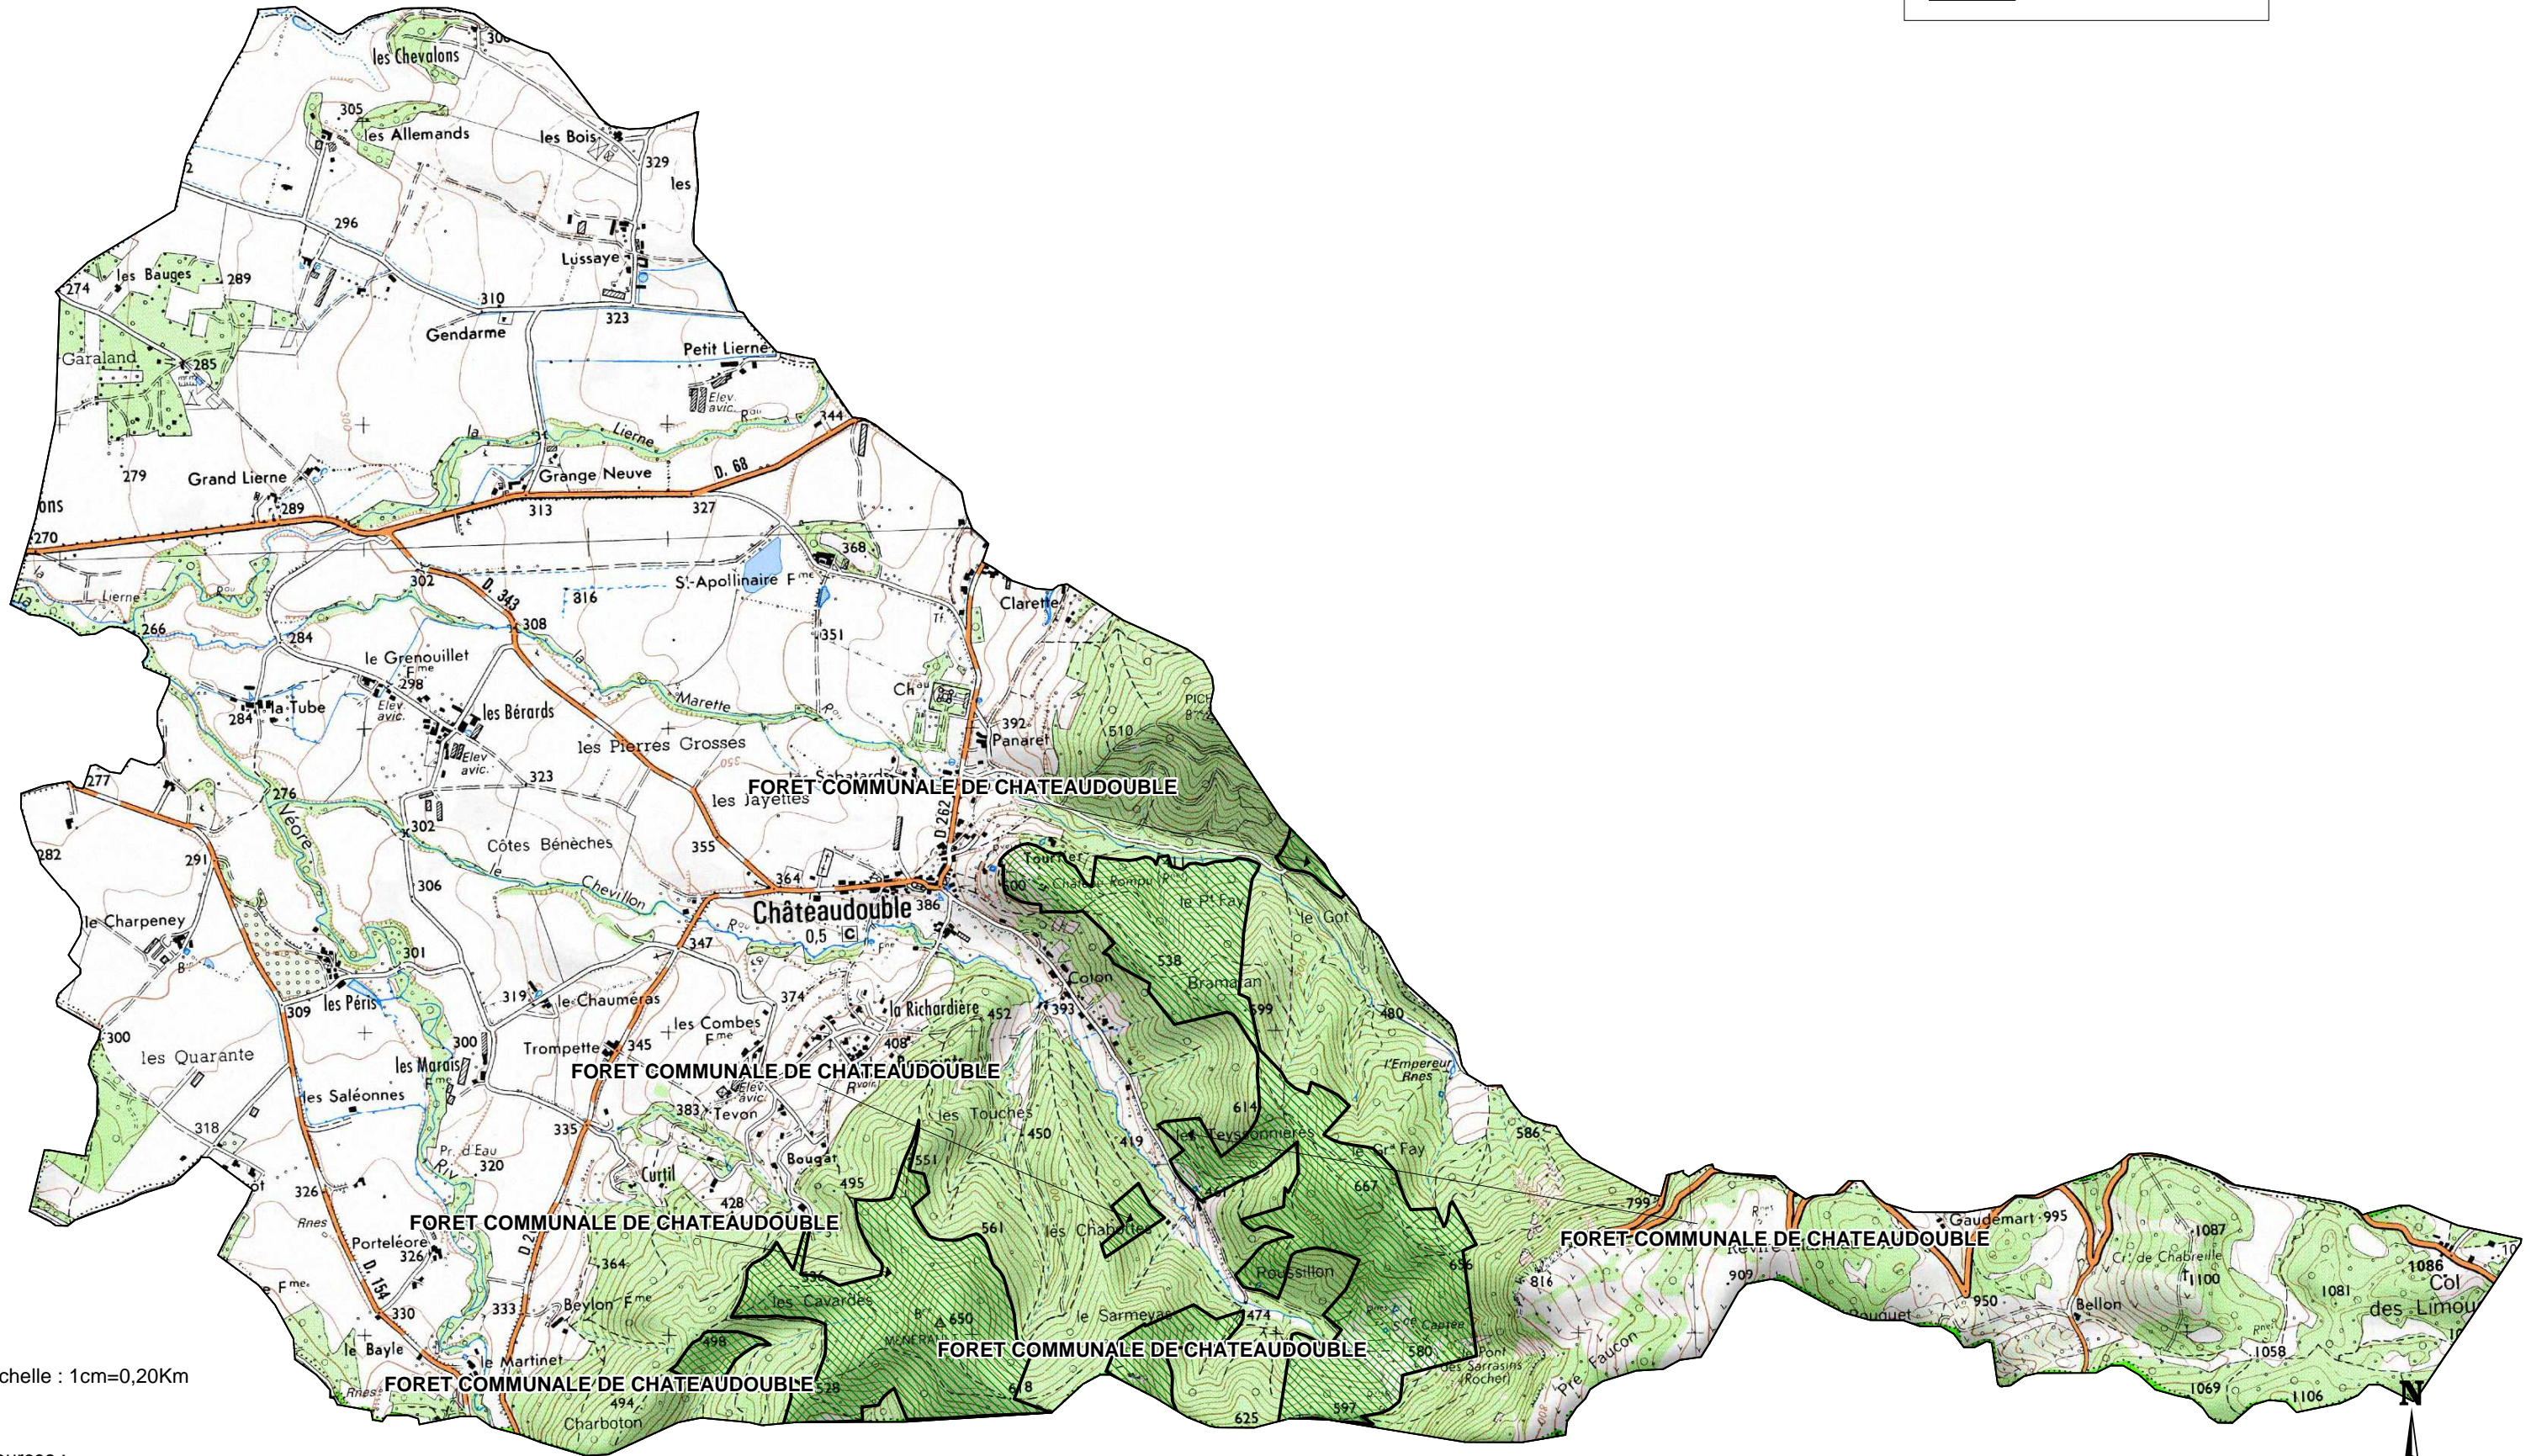

FORETS SOUMISES GESTION ONF

COMMUNE DE : CHATEAUDOUBLE

Echelle : 1cm=0,20Km

Sources :
©IGN - Scan 25© mise à jour 2005,
©ONF - Agence Drôme-Ardèche
Réalisation : DDT de la Drôme - MOP - Novembre 2010