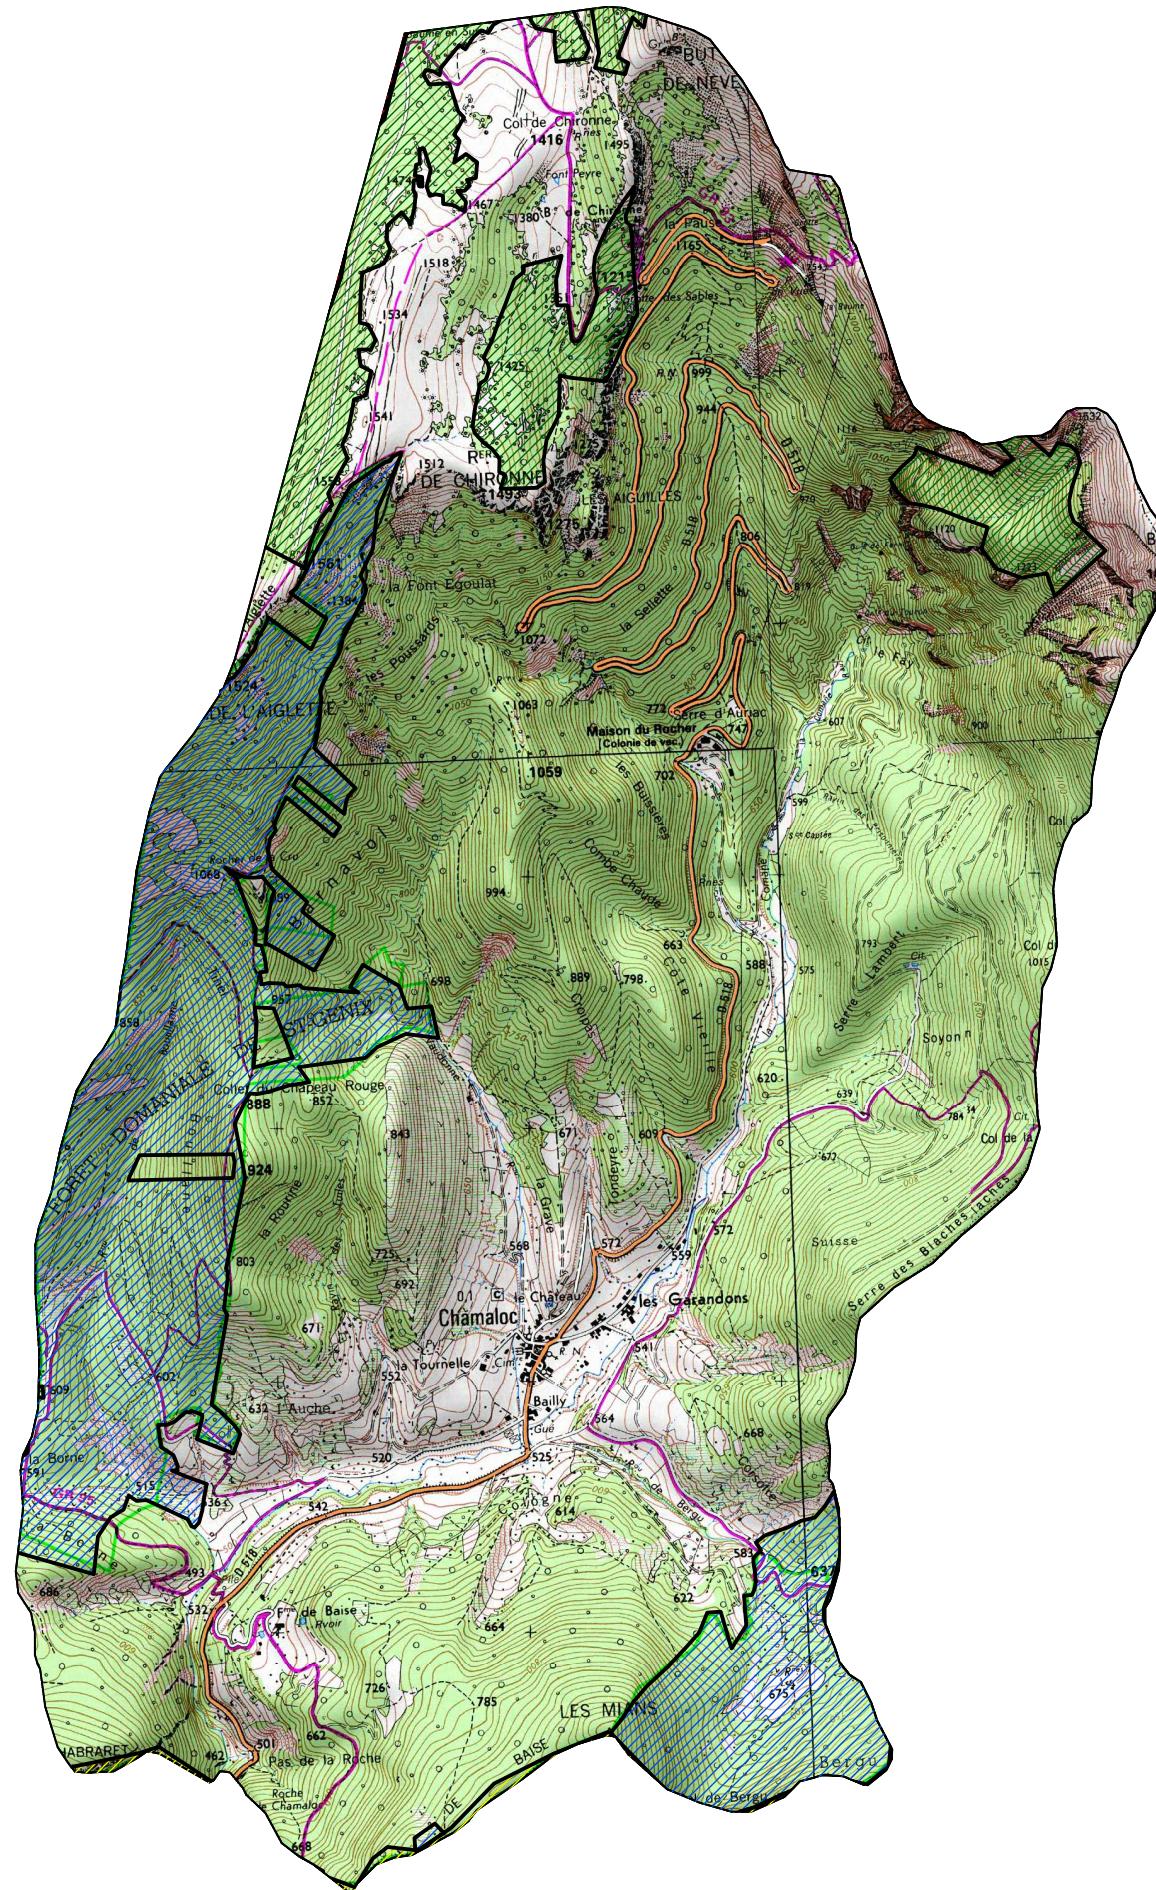

FORETS SOUMISES GESTION ONF

COMMUNE DE : CHAMALOC

- Forêts soumises ONF
- FORET COMMUNALE DE CHAMALOC
 - FORET COMMUNALE DE DIE - VASSIEUX
 - FORET DOMANIALE DE JUSTIN
 - FORET DOMANIALE DE SAINT GENIS

Echelle : 1cm=0,30Km

Sources :
©IGN - Scan 25© mise à jour 2005,
©ONF - Agence Drôme-Ardèche
Réalisation : DDT de la Drôme - MOP - Novembre 2010