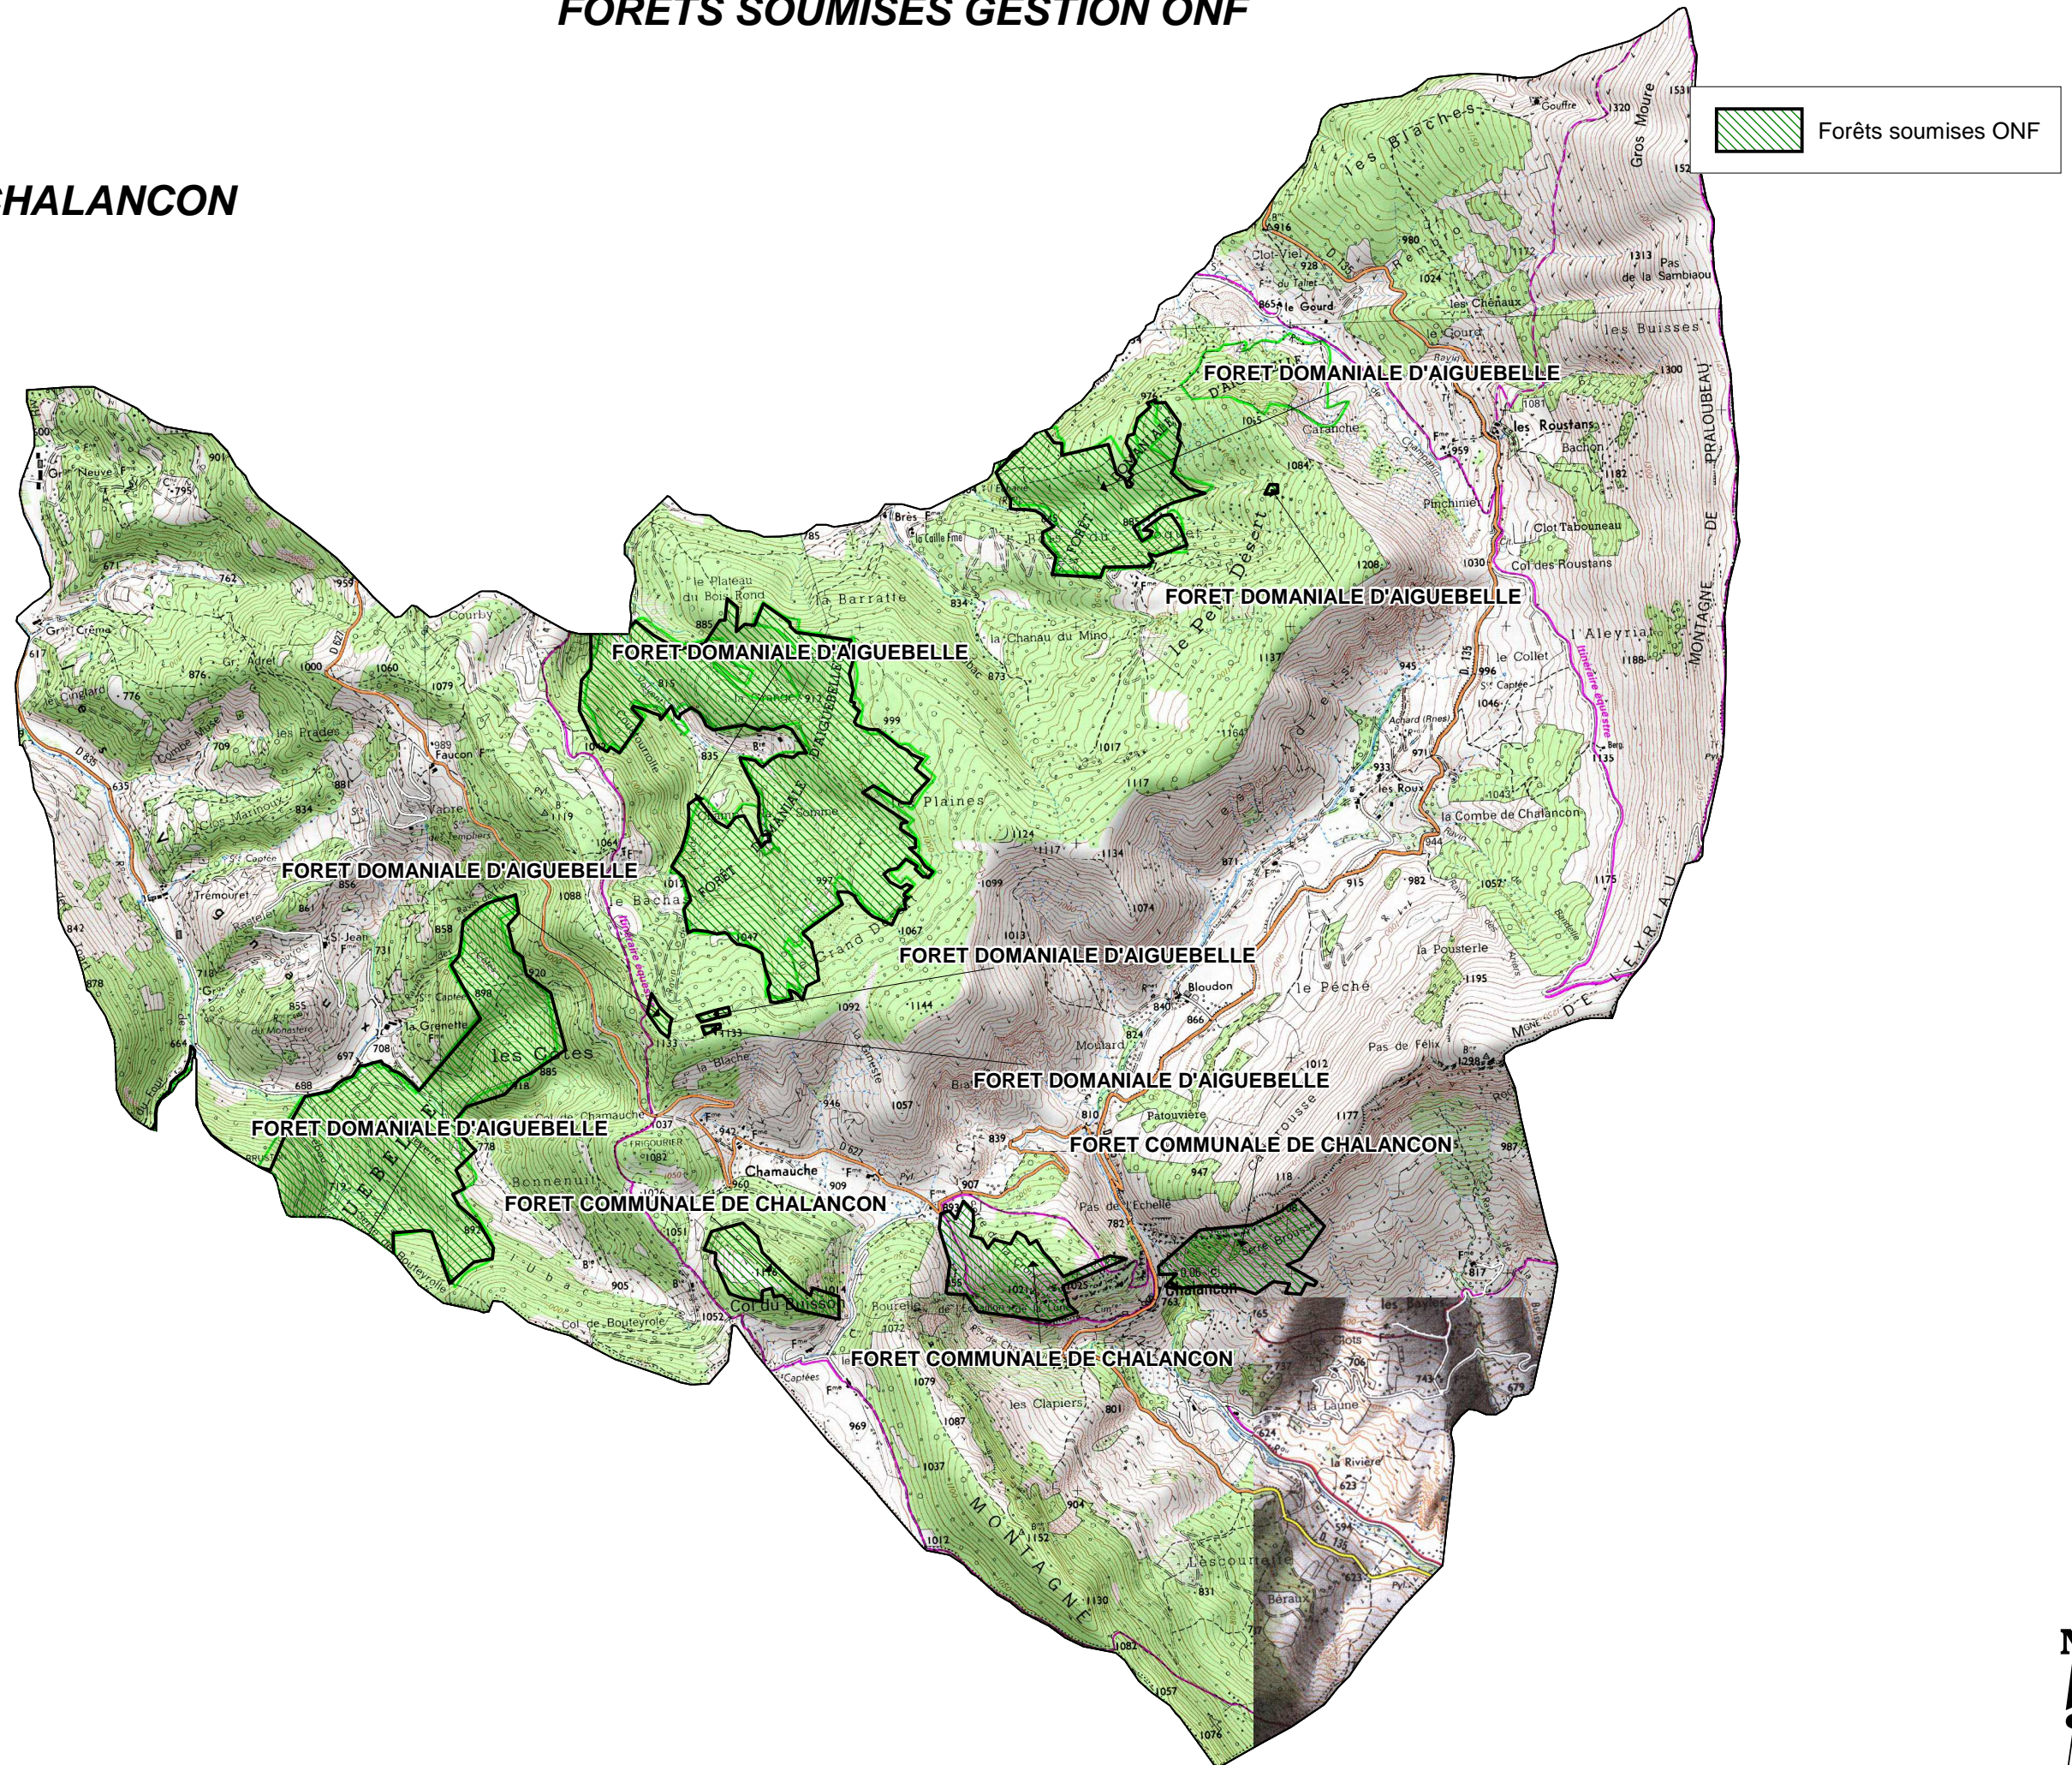

FORETS SOUMISES GESTION ONF

COMMUNE DE : CHALANCON

Echelle : 1cm=0,30Km

Sources :
©IGN - Scan 25© mise à jour 2005,
©ONF - Agence Drôme-Ardèche
Réalisation : DDT de la Drôme - MOP - Novembre 2010