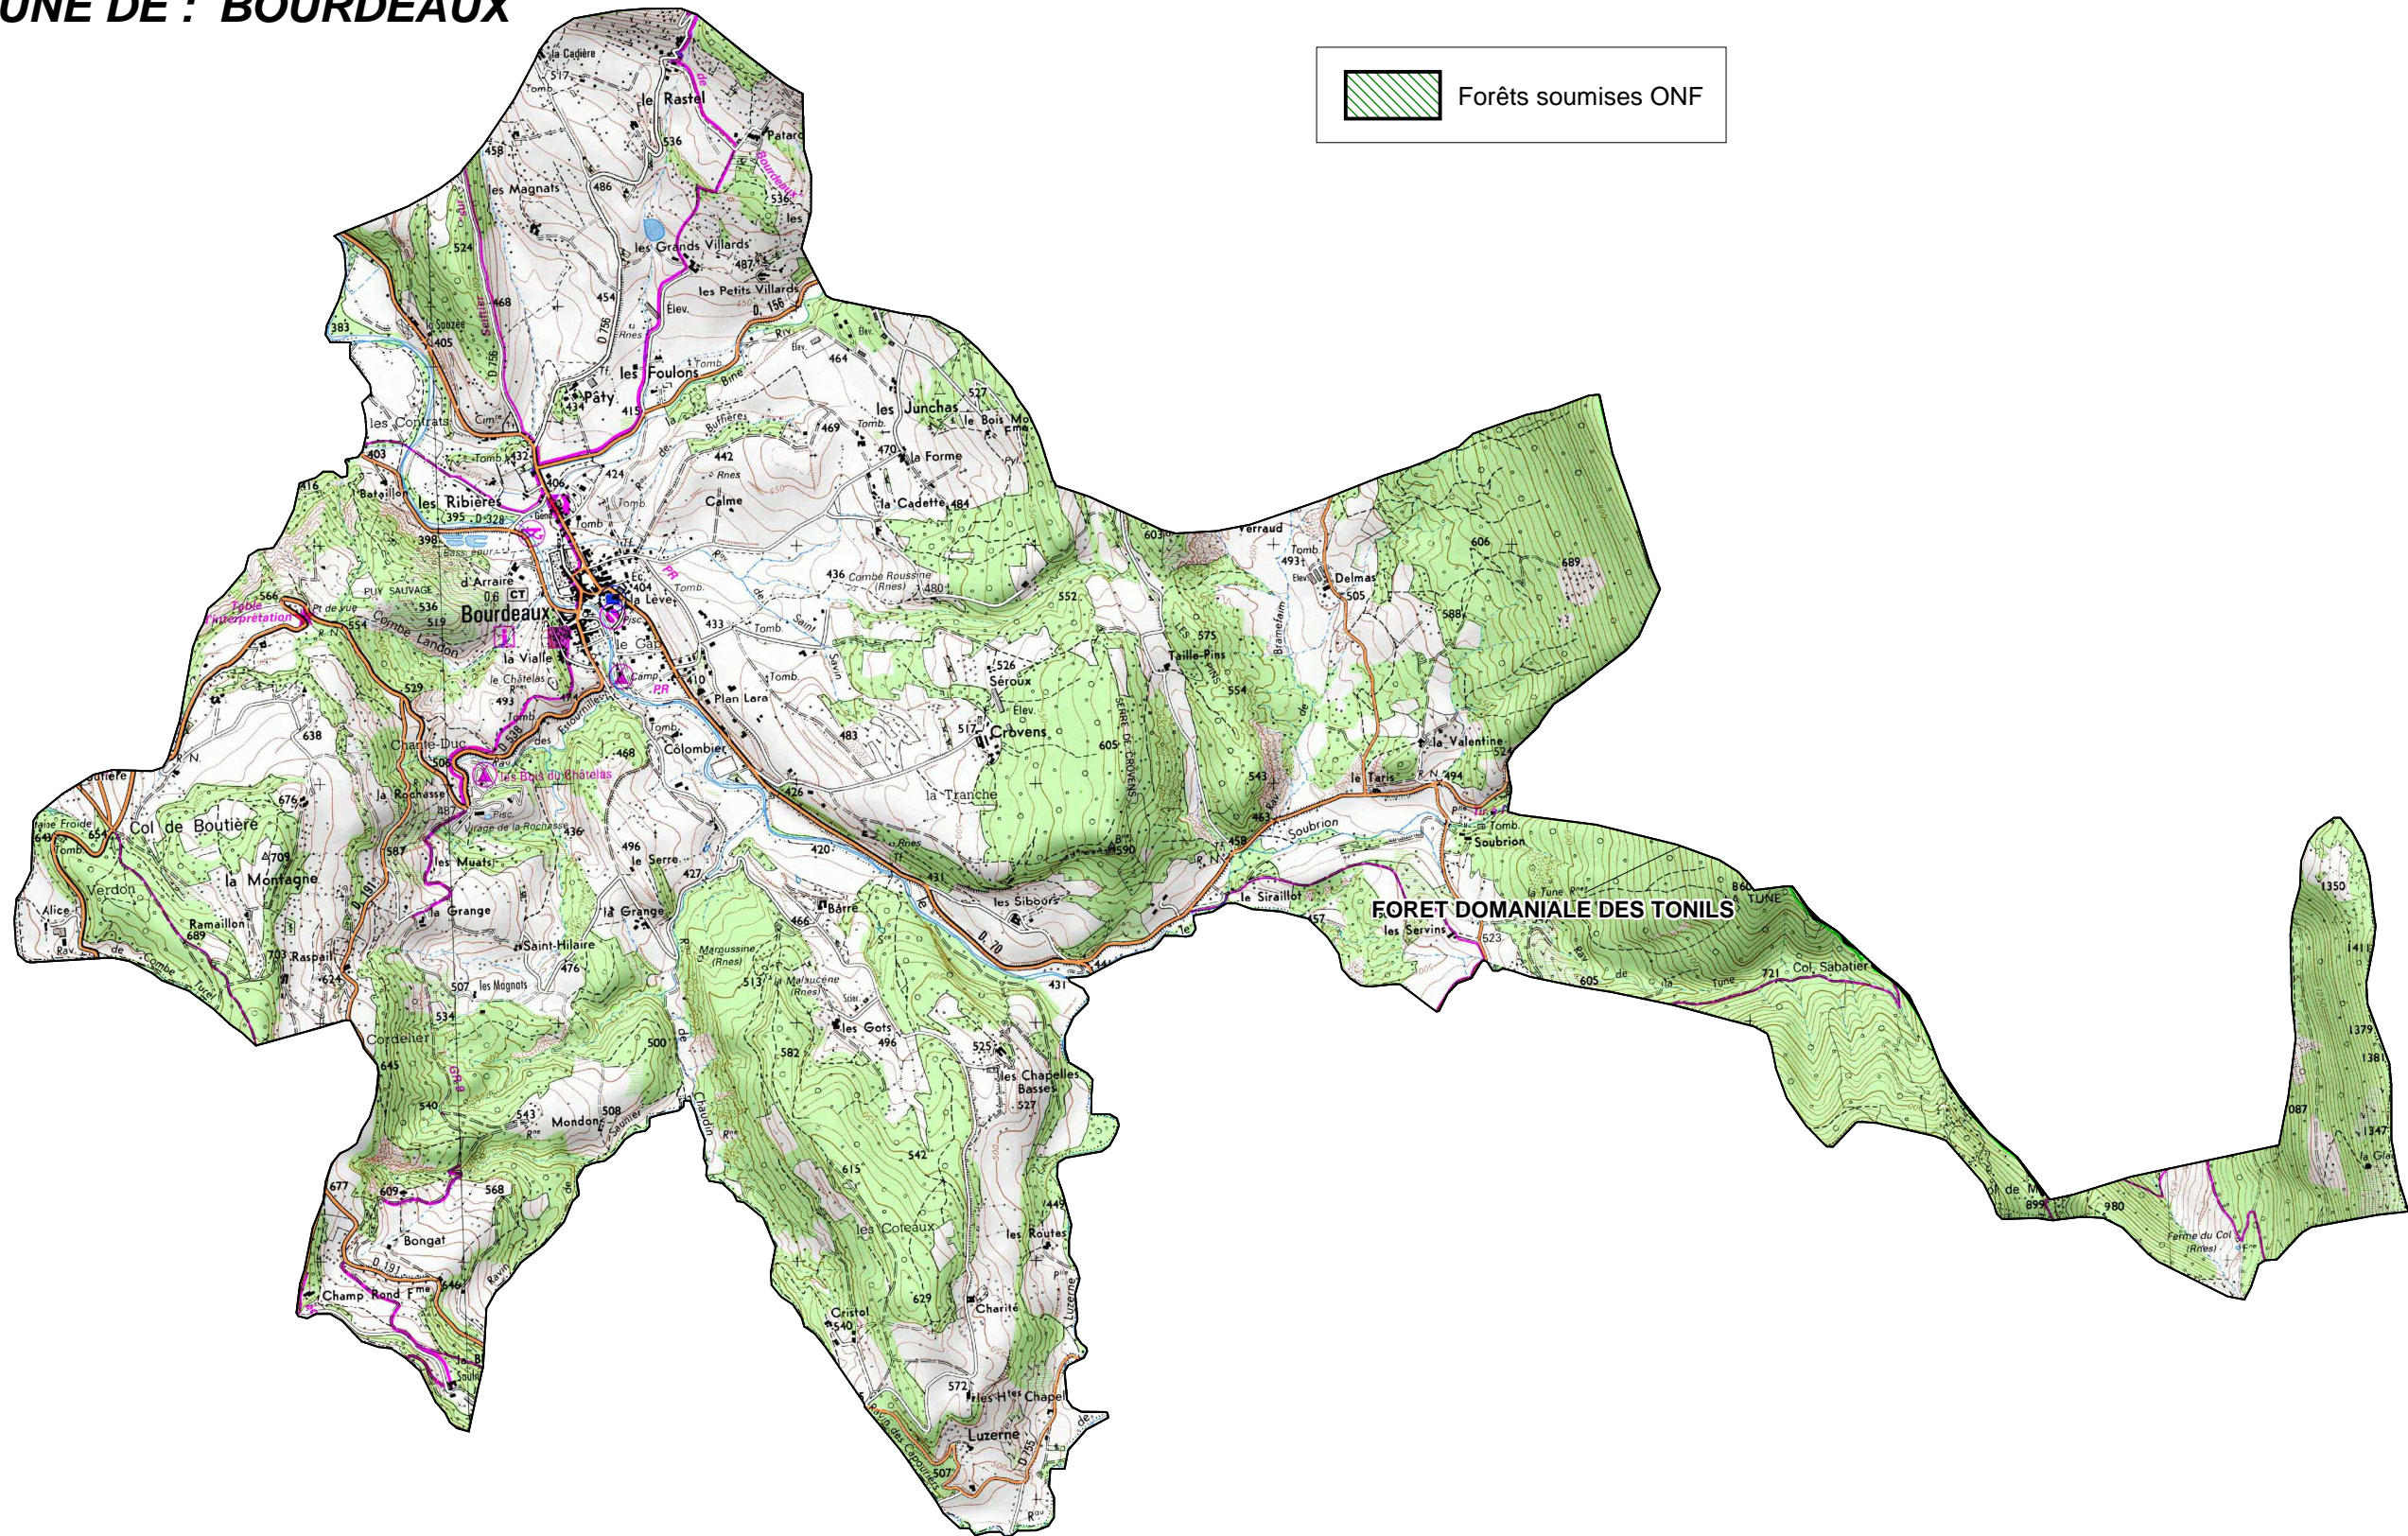

FORETS SOUMISES GESTION ONF

COMMUNE DE : BOURDEAUX

Echelle : 1cm=0,30Km

Sources :
©IGN - Scan 25© mise à jour 2005,
©ONF - Agence Drôme-Ardèche
Réalisation : DDT de la Drôme - MOP - Novembre 2010