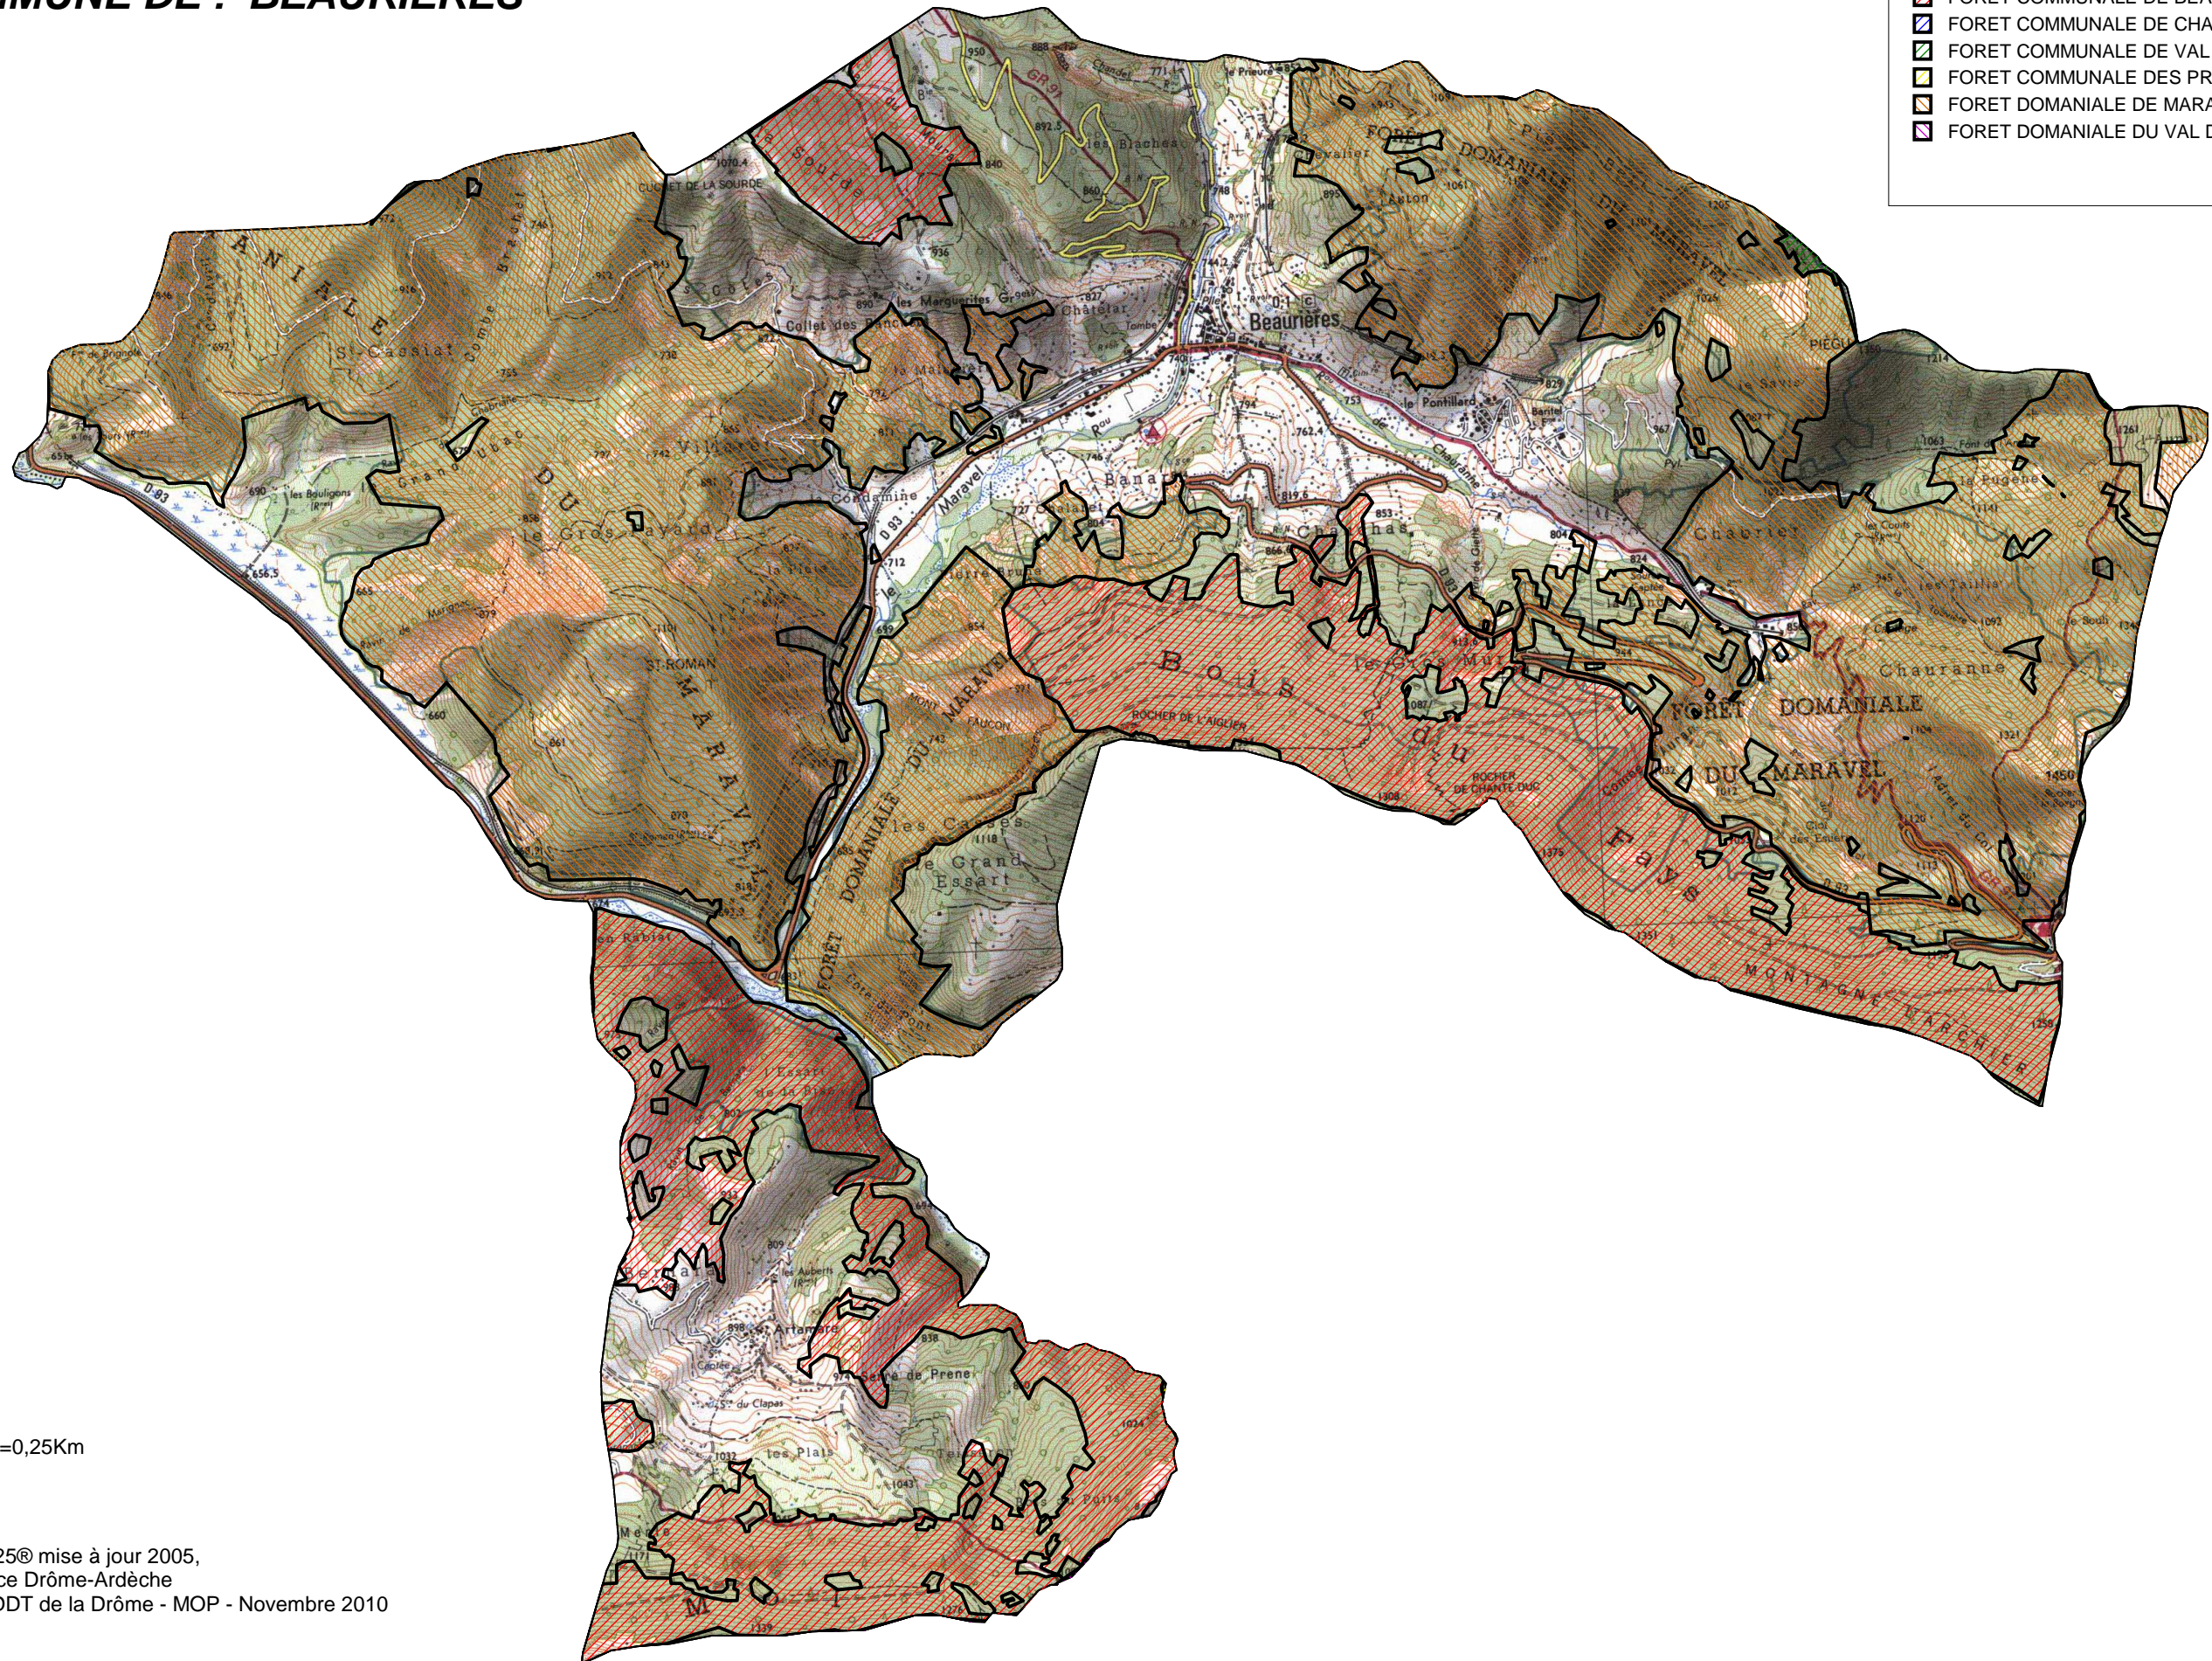

FORETS SOUMISES GESTION ONF

COMMUNE DE : BEAURIERES

- Forêts soumises ONF
-  FORET COMMUNALE DE BEAURIERES
 -  FORET COMMUNALE DE CHARENS
 -  FORET COMMUNALE DE VAL MARAVEL
 -  FORET COMMUNALE DES PRES
 -  FORET DOMANIALE DE MARAVEL
 -  FORET DOMANIALE DU VAL DE DROME

Echelle : 1cm=0,25Km

Sources :
©IGN - Scan 25© mise à jour 2005,
©ONF - Agence Drôme-Ardèche
Réalisation : DDT de la Drôme - MOP - Novembre 2010