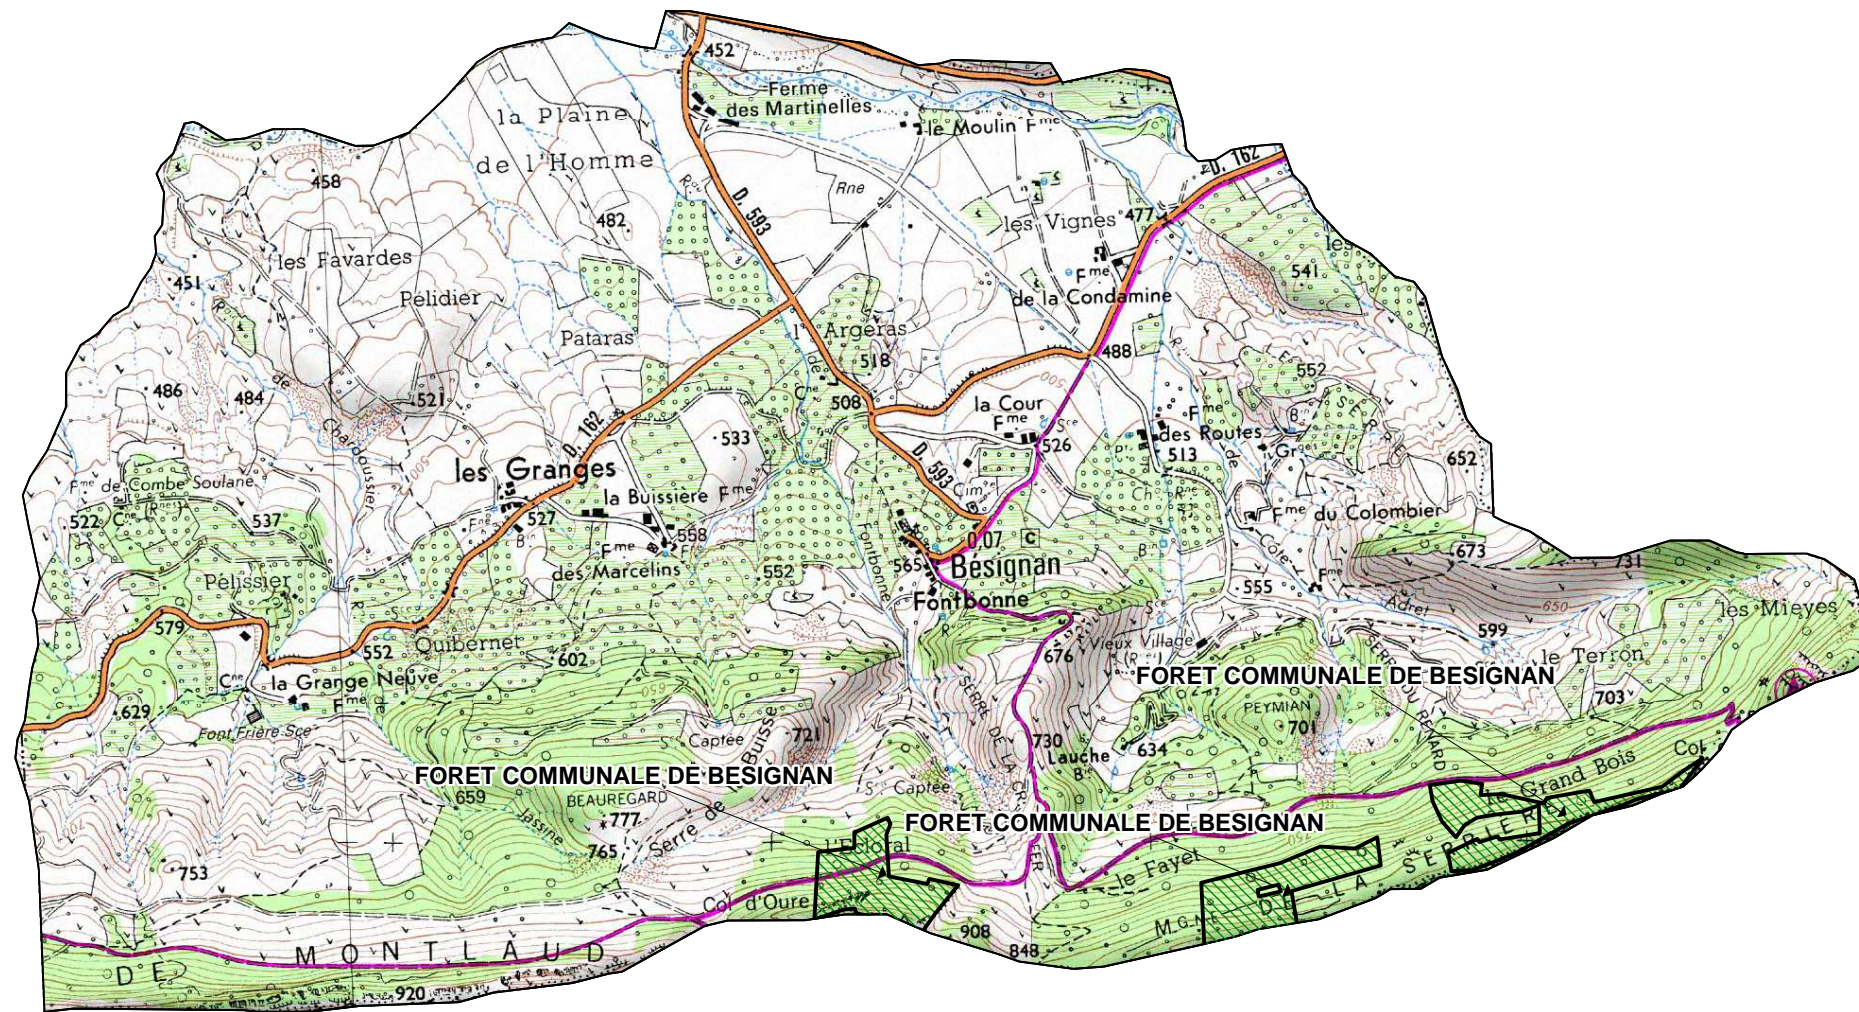

FORETS SOUMISES GESTION ONF

COMMUNE DE : **BESIGNAN**

Echelle : 1cm=0,20Km

Sources :
©IGN - Scan 25© mise à jour 2005,
©ONF - Agence Drôme-Ardèche
Réalisation : DDT de la Drôme - MOP - Novembre 2010