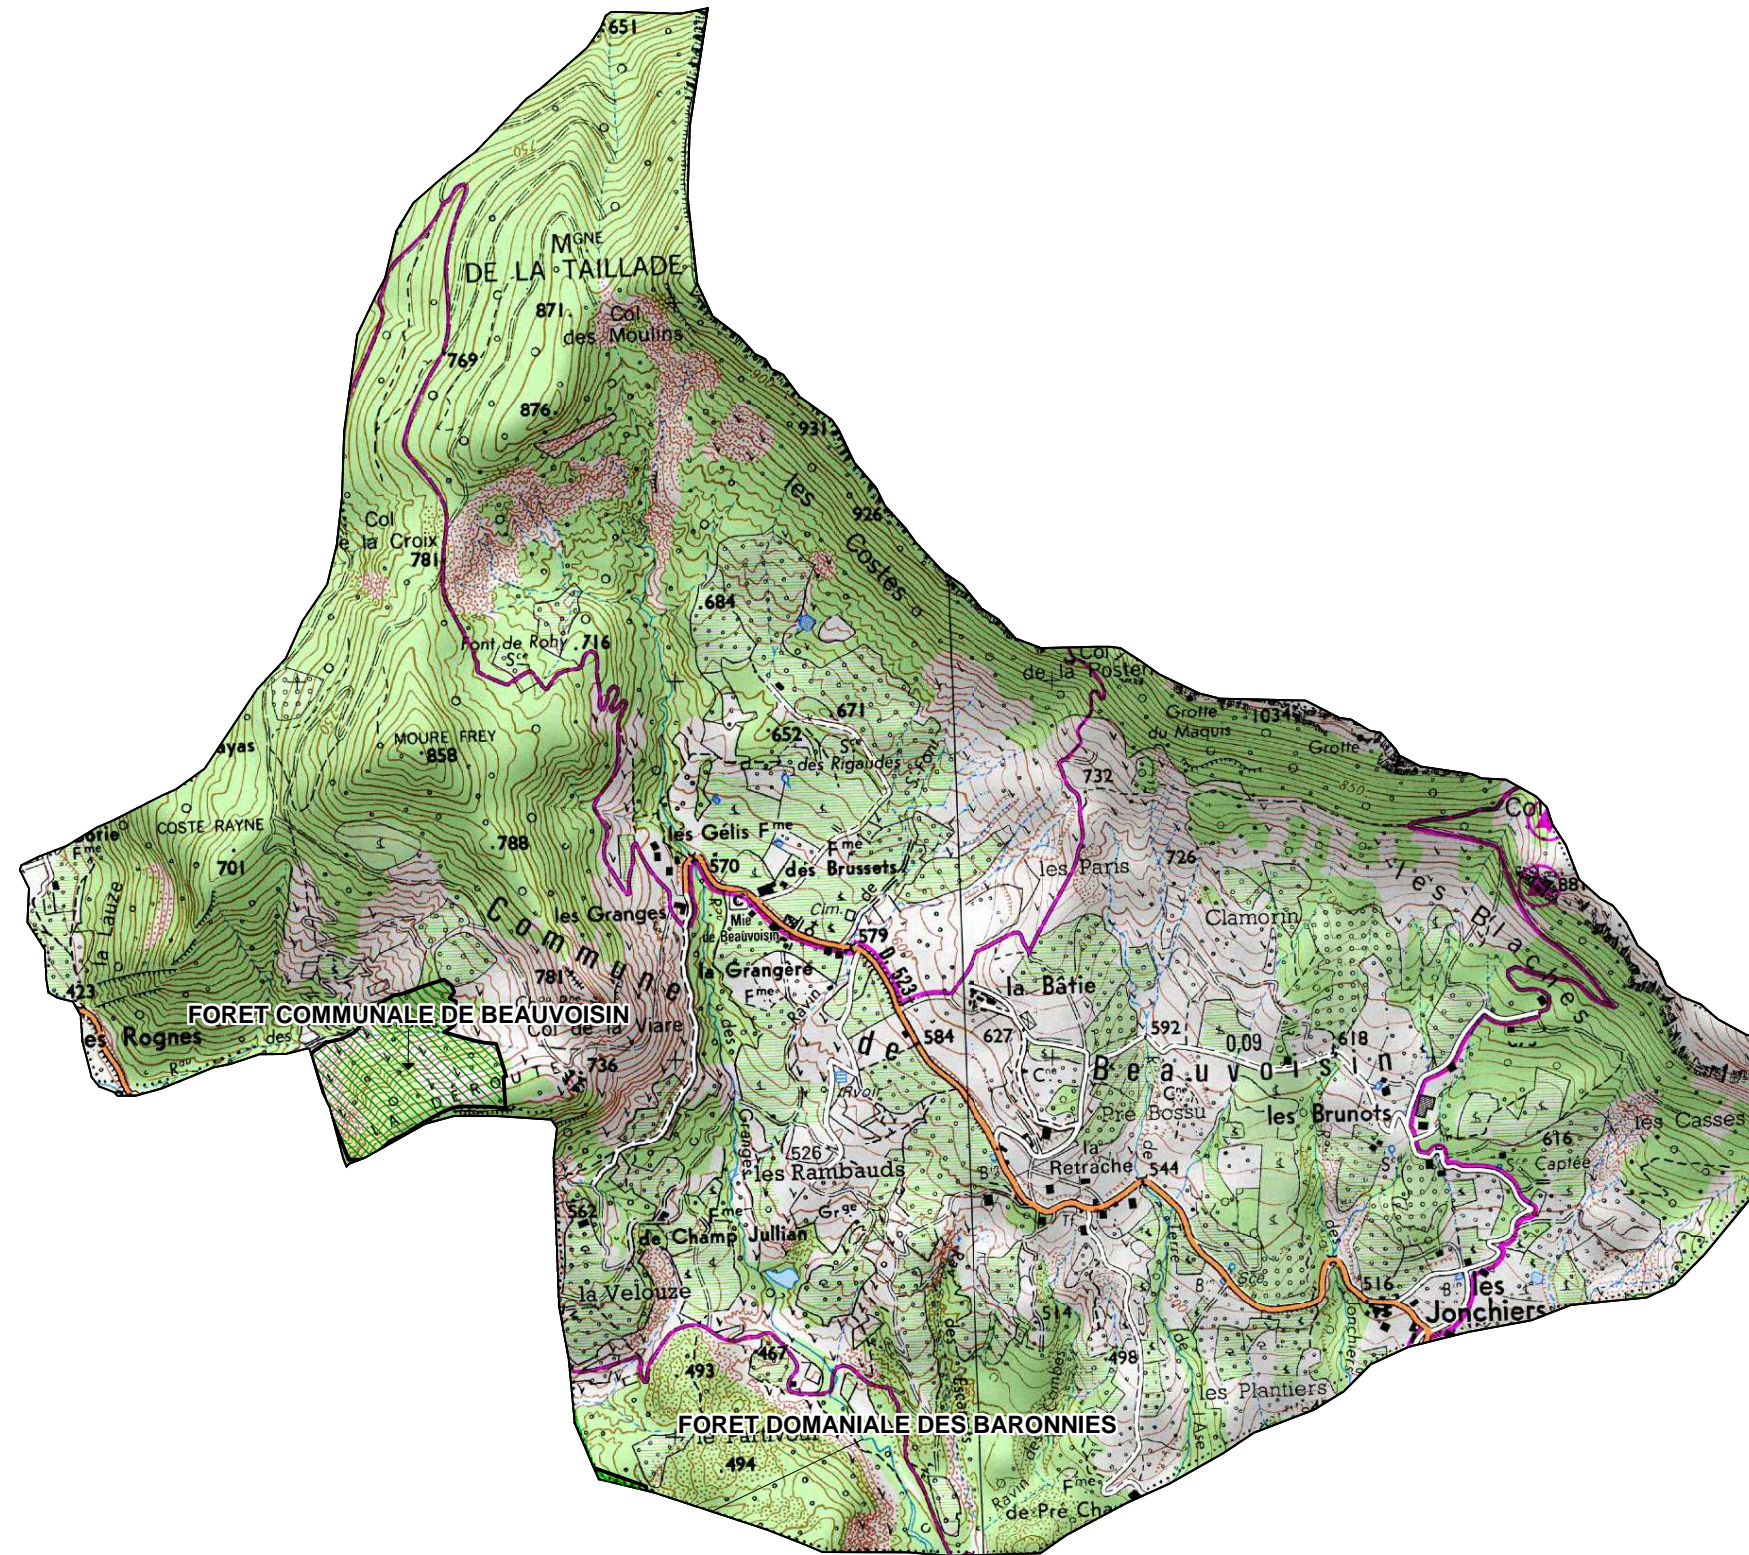

FORETS SOUMISES GESTION ONF

COMMUNE DE : **BEAUVOISIN**

Echelle : 1cm=0,20Km

Sources :
©IGN - Scan 25© mise à jour 2005,
©ONF - Agence Drôme-Ardèche
Réalisation : DDT de la Drôme - MOP - Novembre 2010