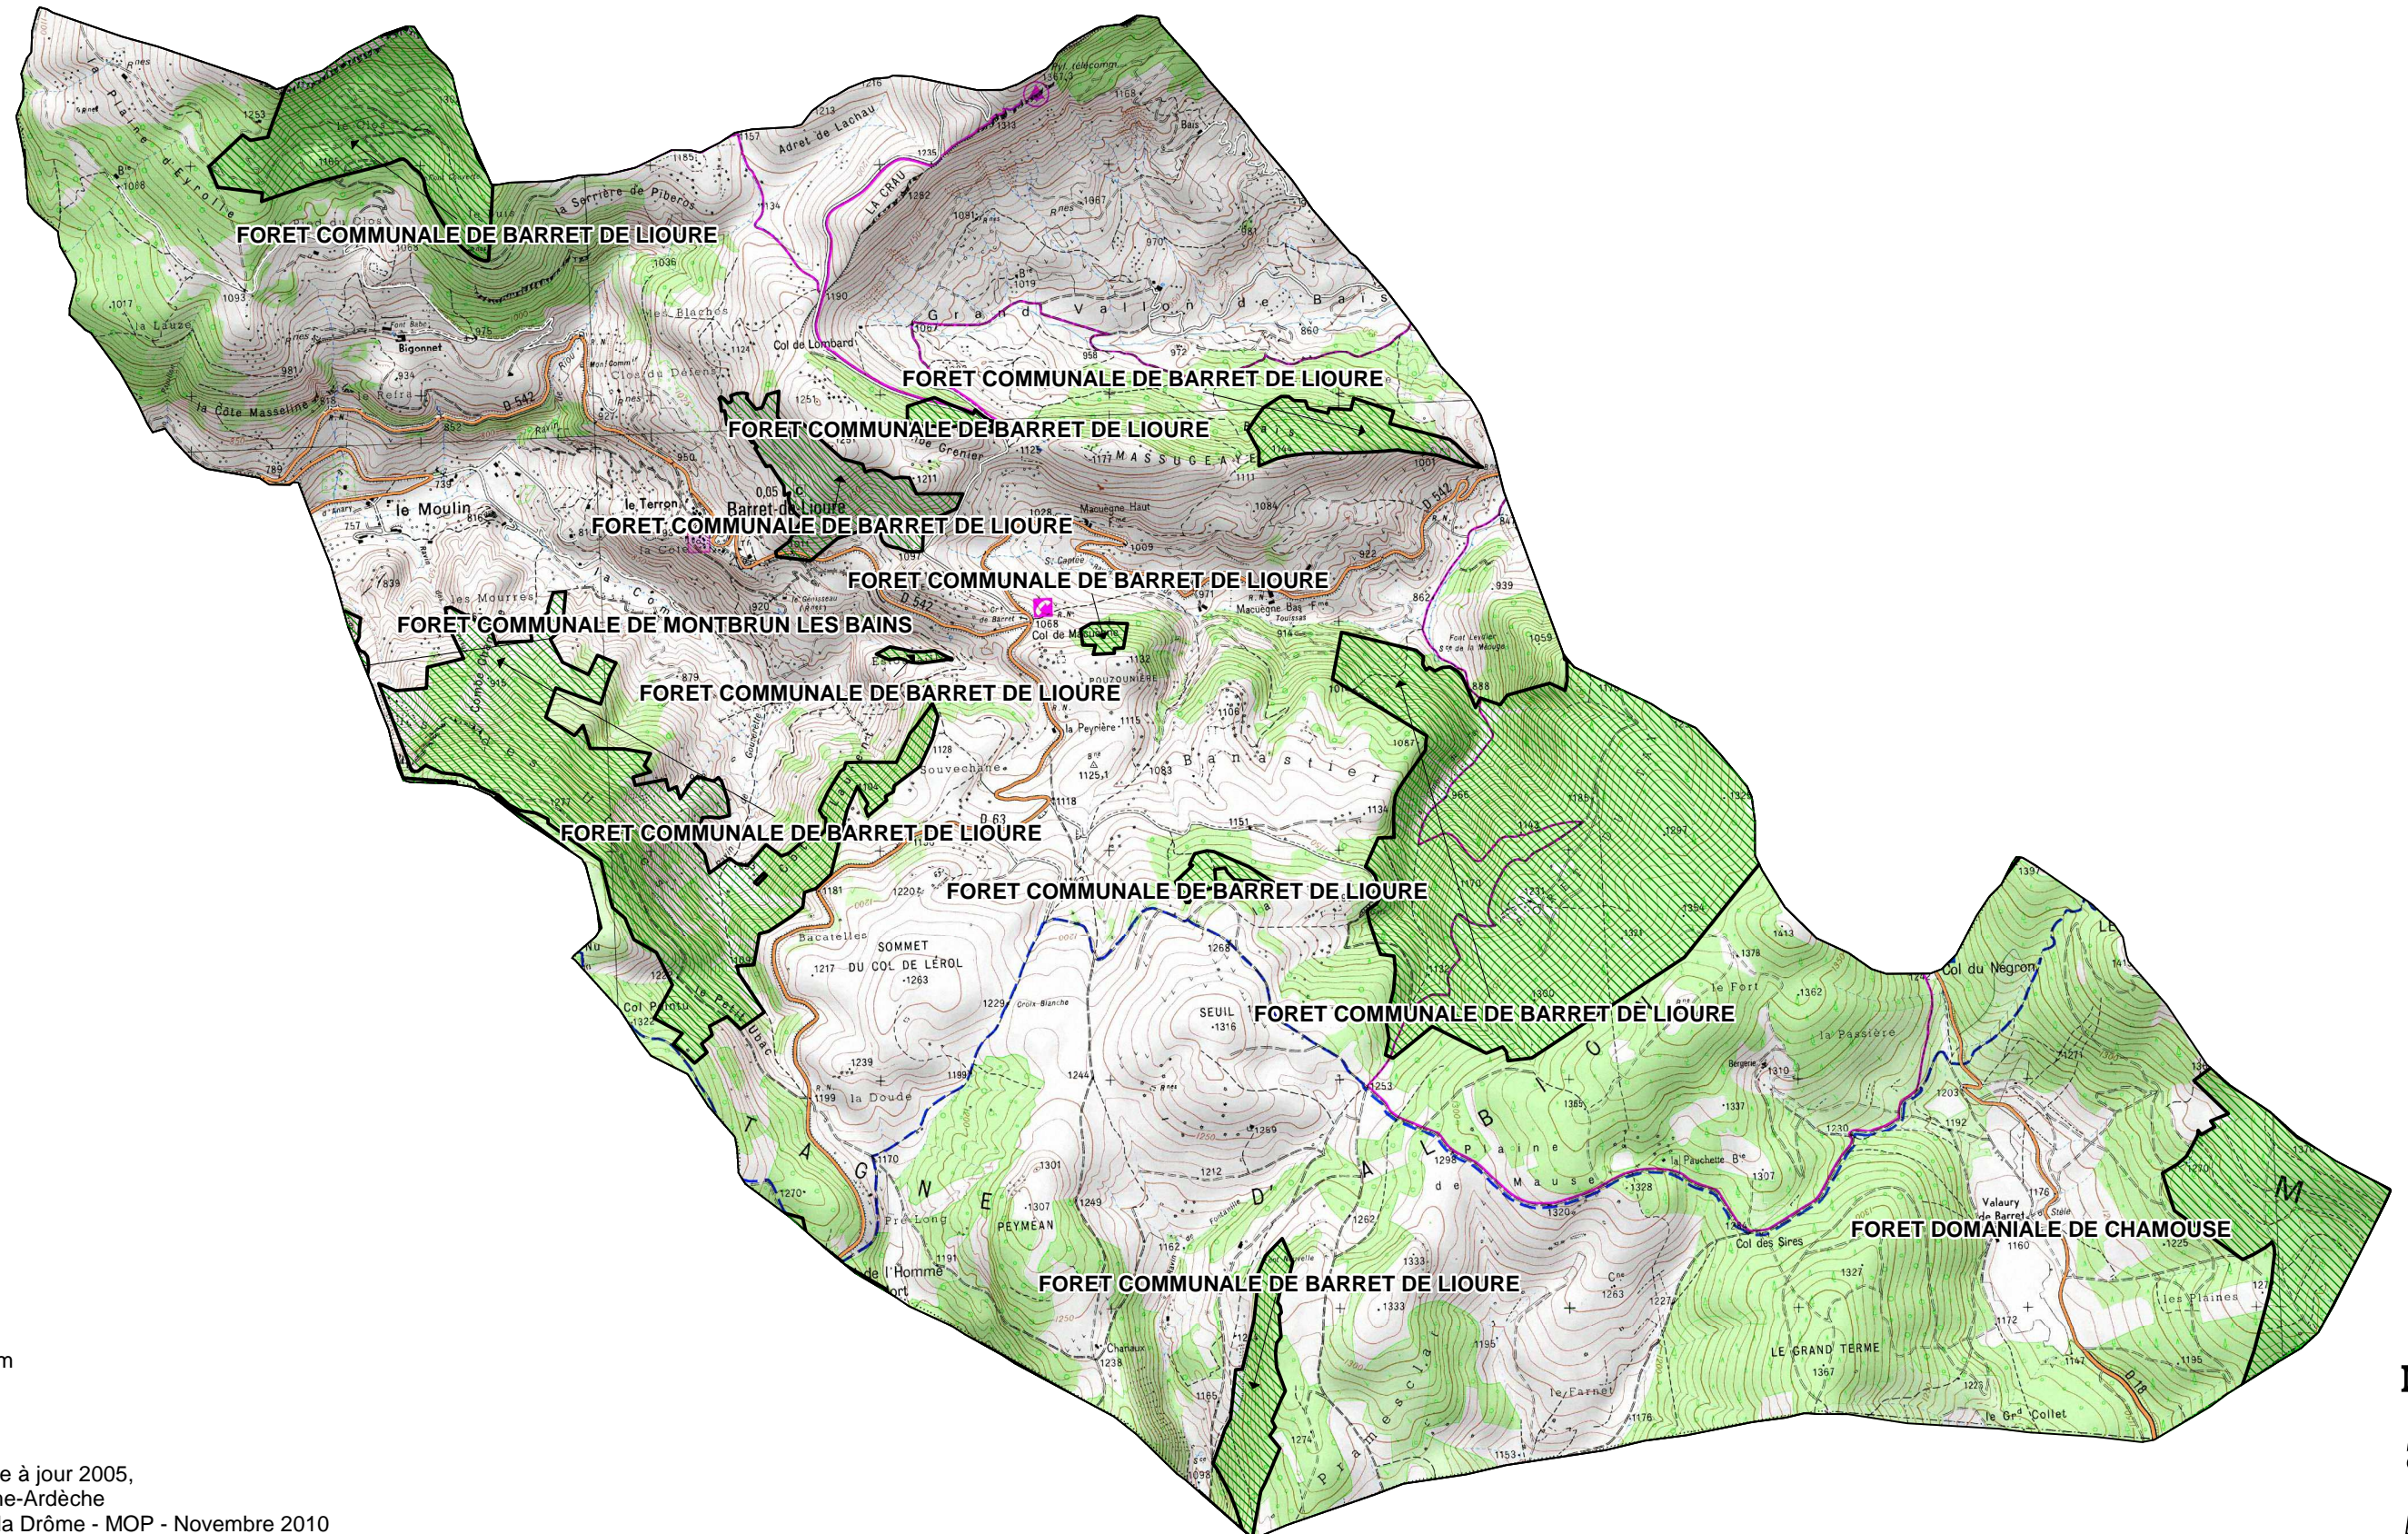

FORETS SOUMISES GESTION ONF

COMMUNE DE : BARRET DE LIOURE

Echelle : 1cm=0,30Km

Sources :
©IGN - Scan 25© mise à jour 2005,
©ONF - Agence Drôme-Ardèche
Réalisation : DDT de la Drôme - MOP - Novembre 2010