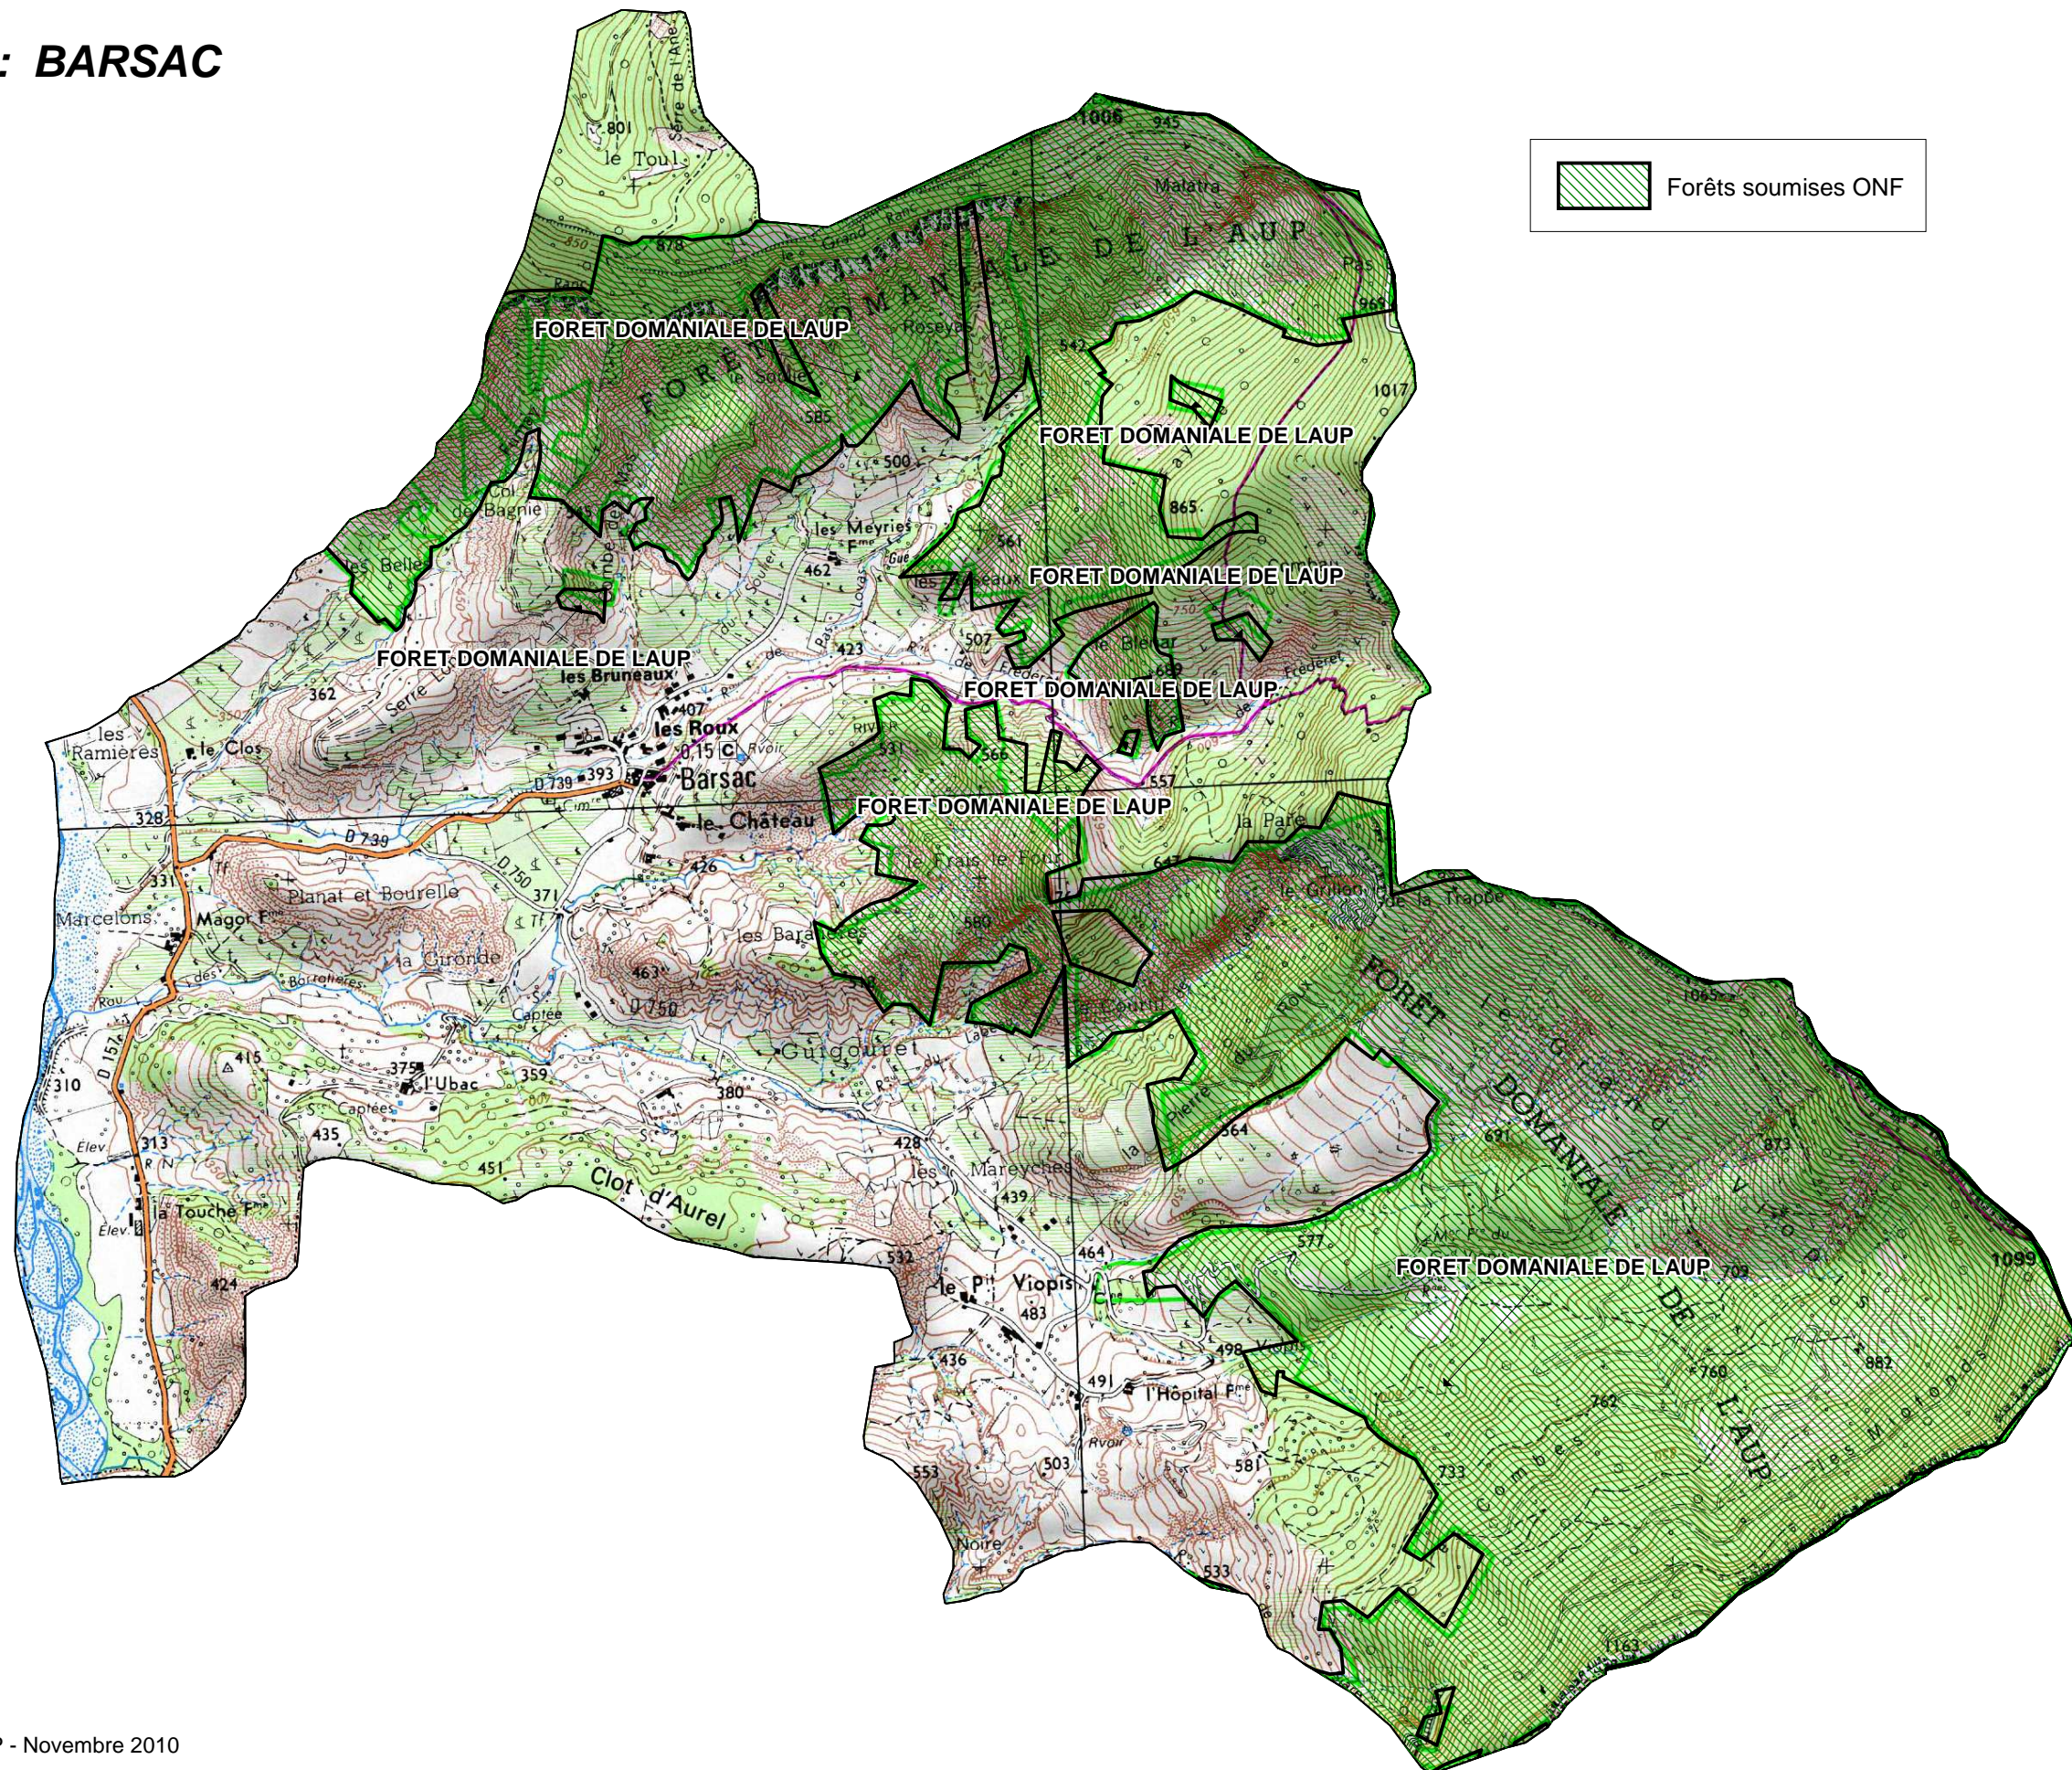

FORETS SOUMISES GESTION ONF

COMMUNE DE : BARSAC

Echelle : 1cm=0,20Km

Sources :
©IGN - Scan 25© mise à jour 2005,
©ONF - Agence Drôme-Ardèche
Réalisation : DDT de la Drôme - MOP - Novembre 2010