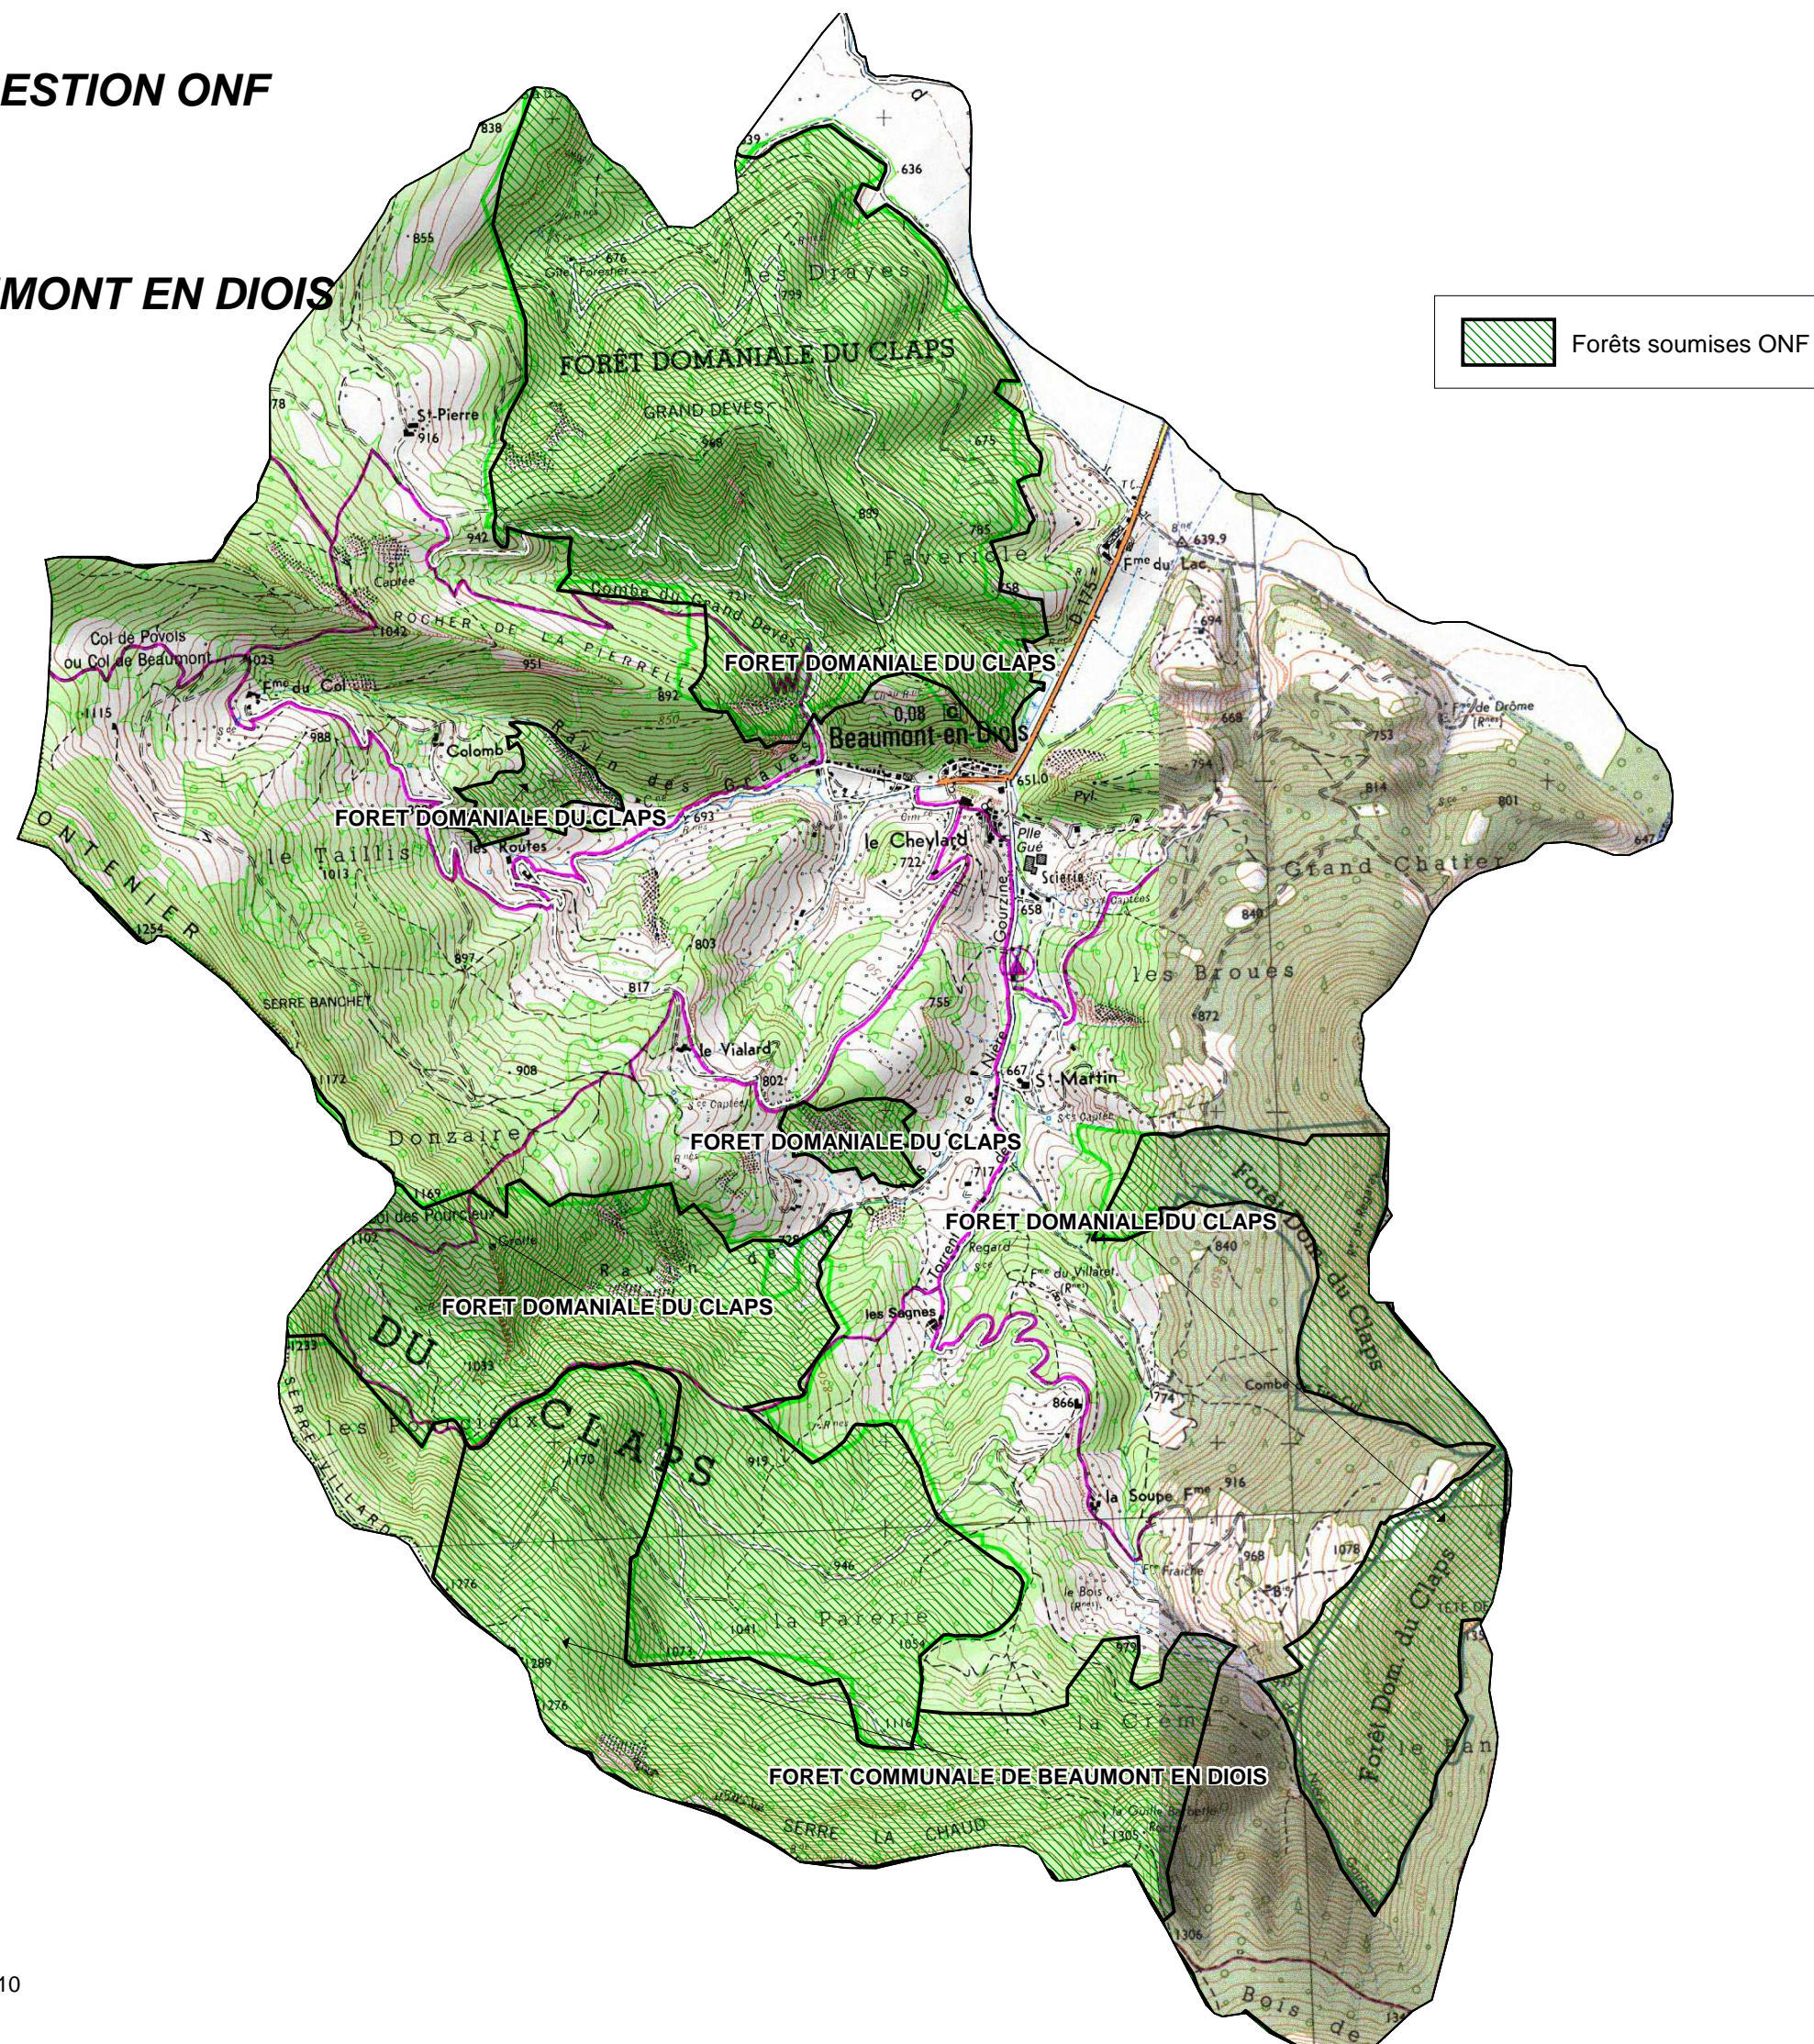

# FORETS SOUMISES GESTION ONF

COMMUNE DE : **BEAUMONT EN DIOIS**

Echelle : 1cm=0,20Km

Sources :  
©IGN - Scan 25© mise à jour 2005,  
©ONF - Agence Drôme-Ardèche  
Réalisation : DDT de la Drôme - MOP - Novembre 2010