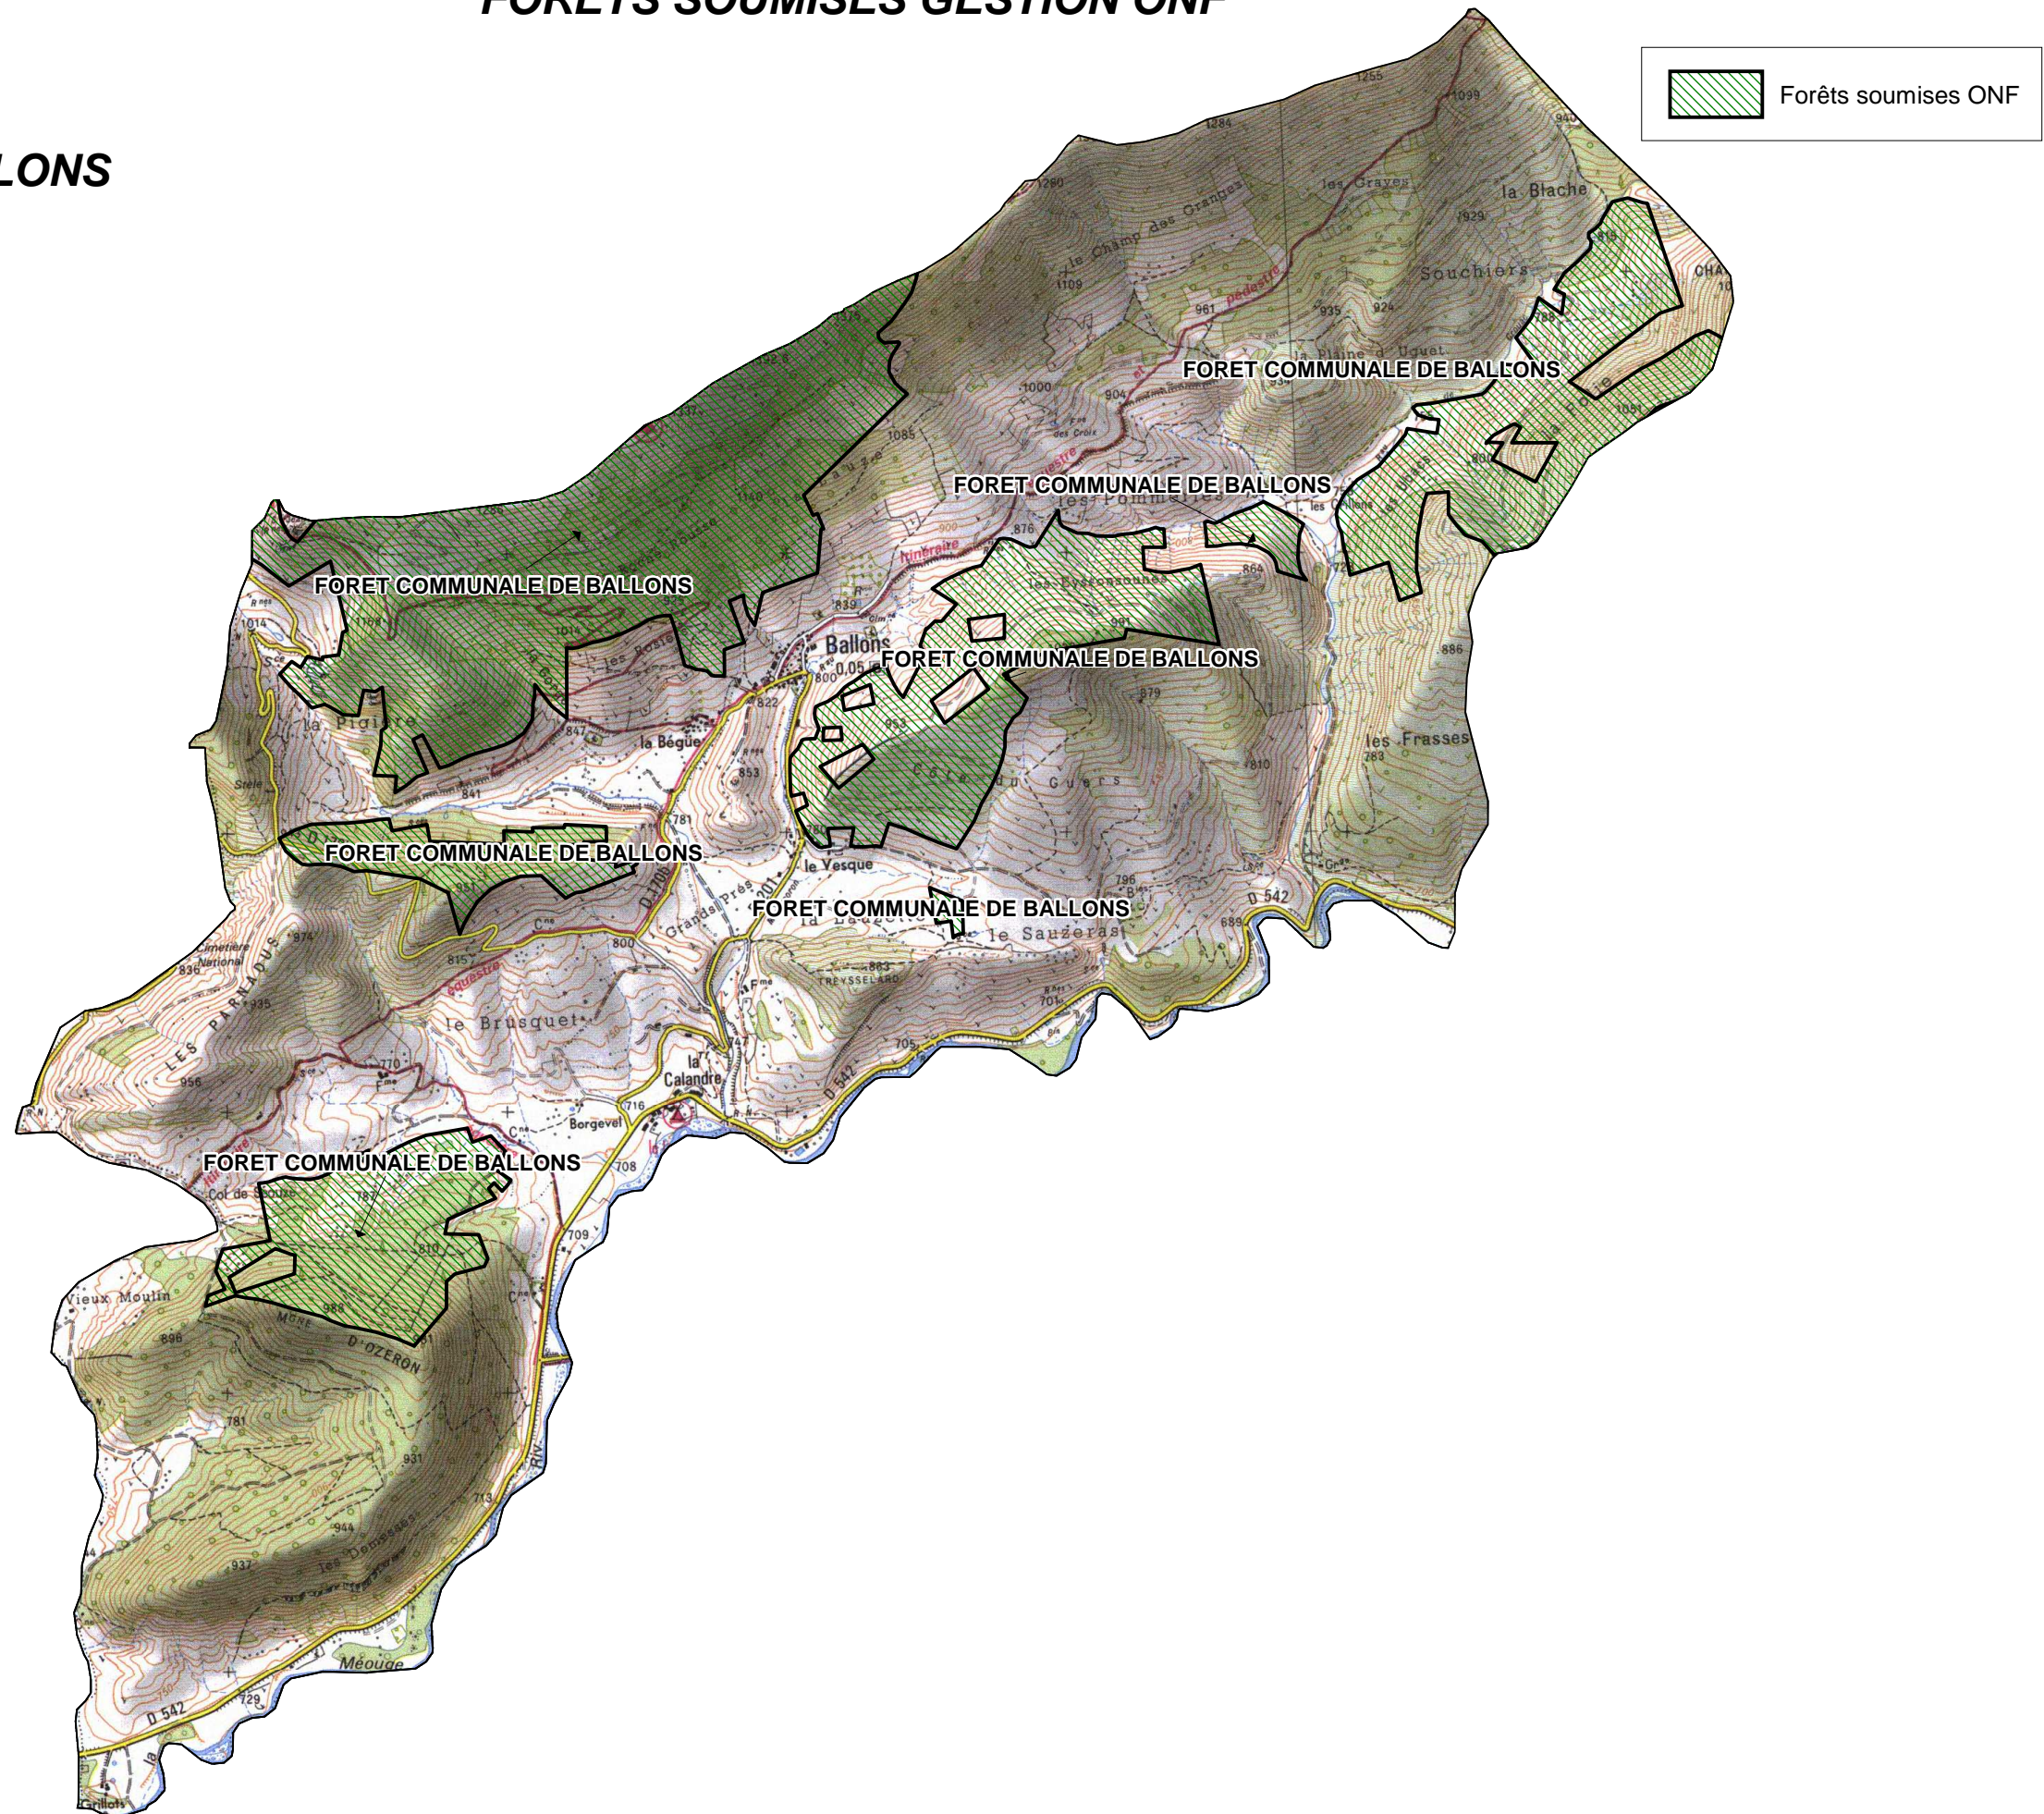

FORETS SOUMISES GESTION ONF

COMMUNE DE : BALLONS

Echelle : 1cm=0,25Km

Sources :
©IGN - Scan 25© mise à jour 2005,
©ONF - Agence Drôme-Ardèche
Réalisation : DDT de la Drôme - MOP - Novembre 2010