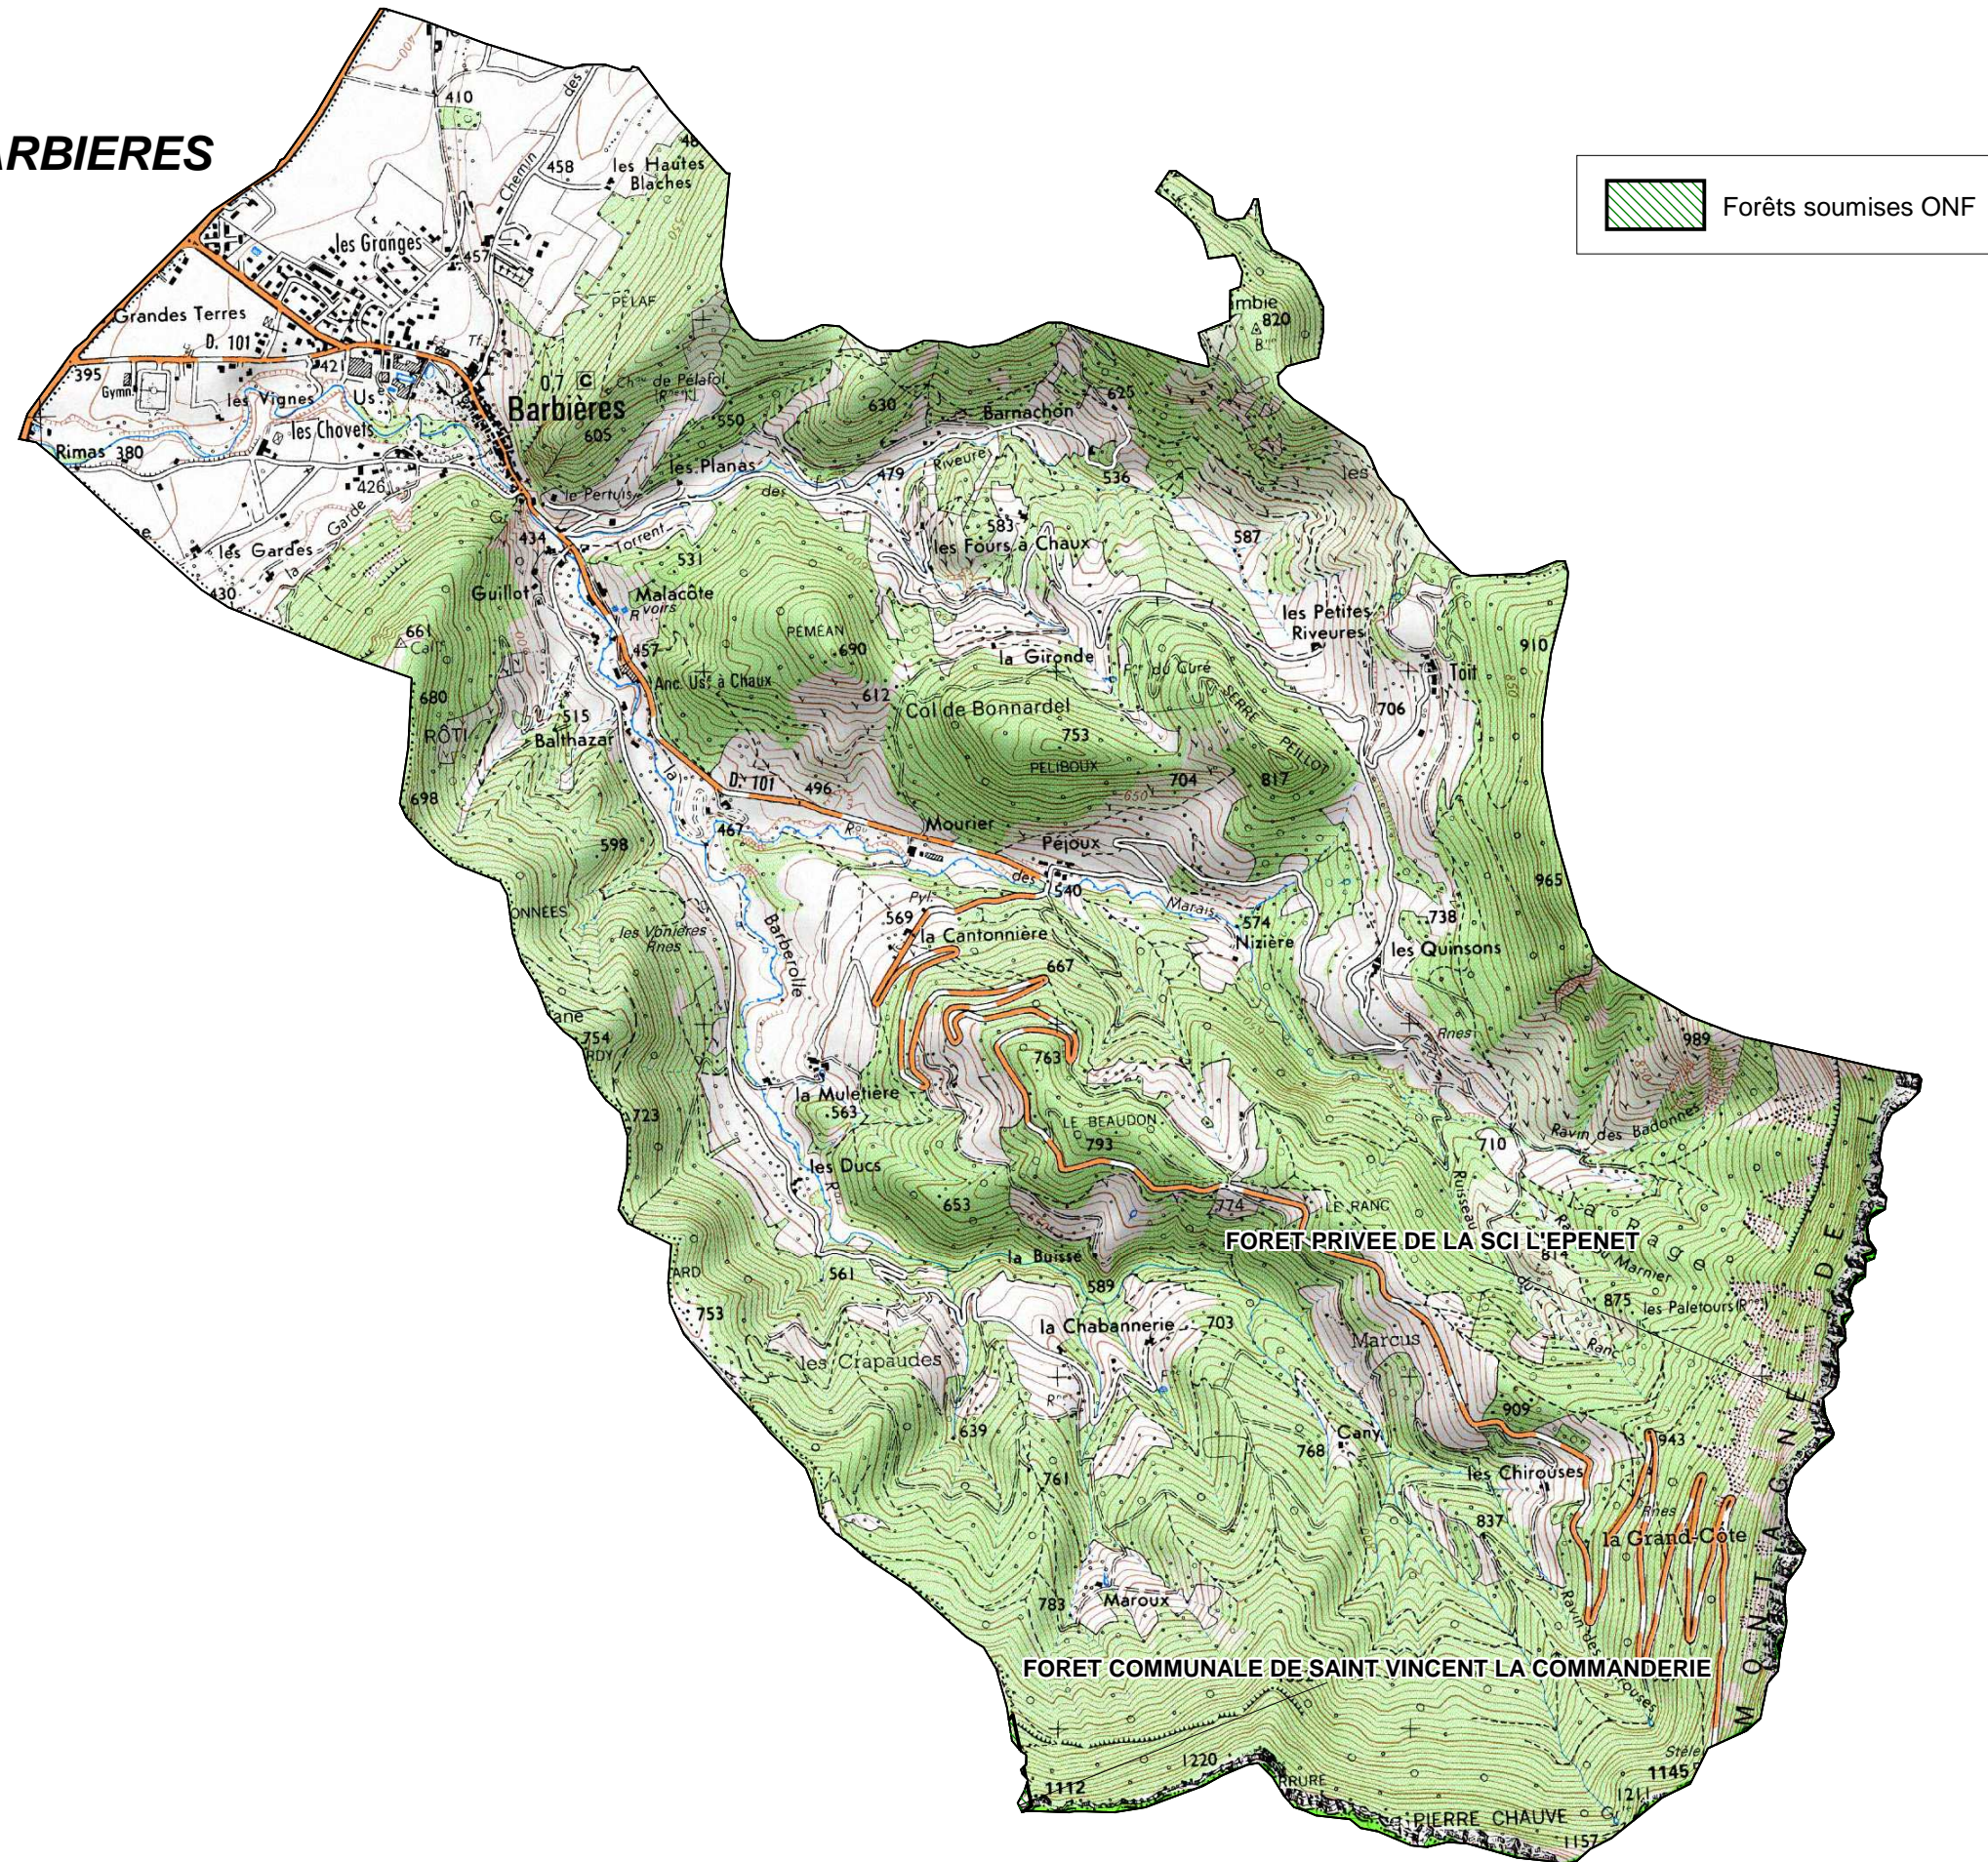

FORETS SOUMISES GESTION ONF

COMMUNE DE : BARBIERES

Echelle : 1cm=0,20Km

Sources :
©IGN - Scan 25© mise à jour 2005,
©ONF - Agence Drôme-Ardèche
Réalisation : DDT de la Drôme - MOP - Novembre 2010