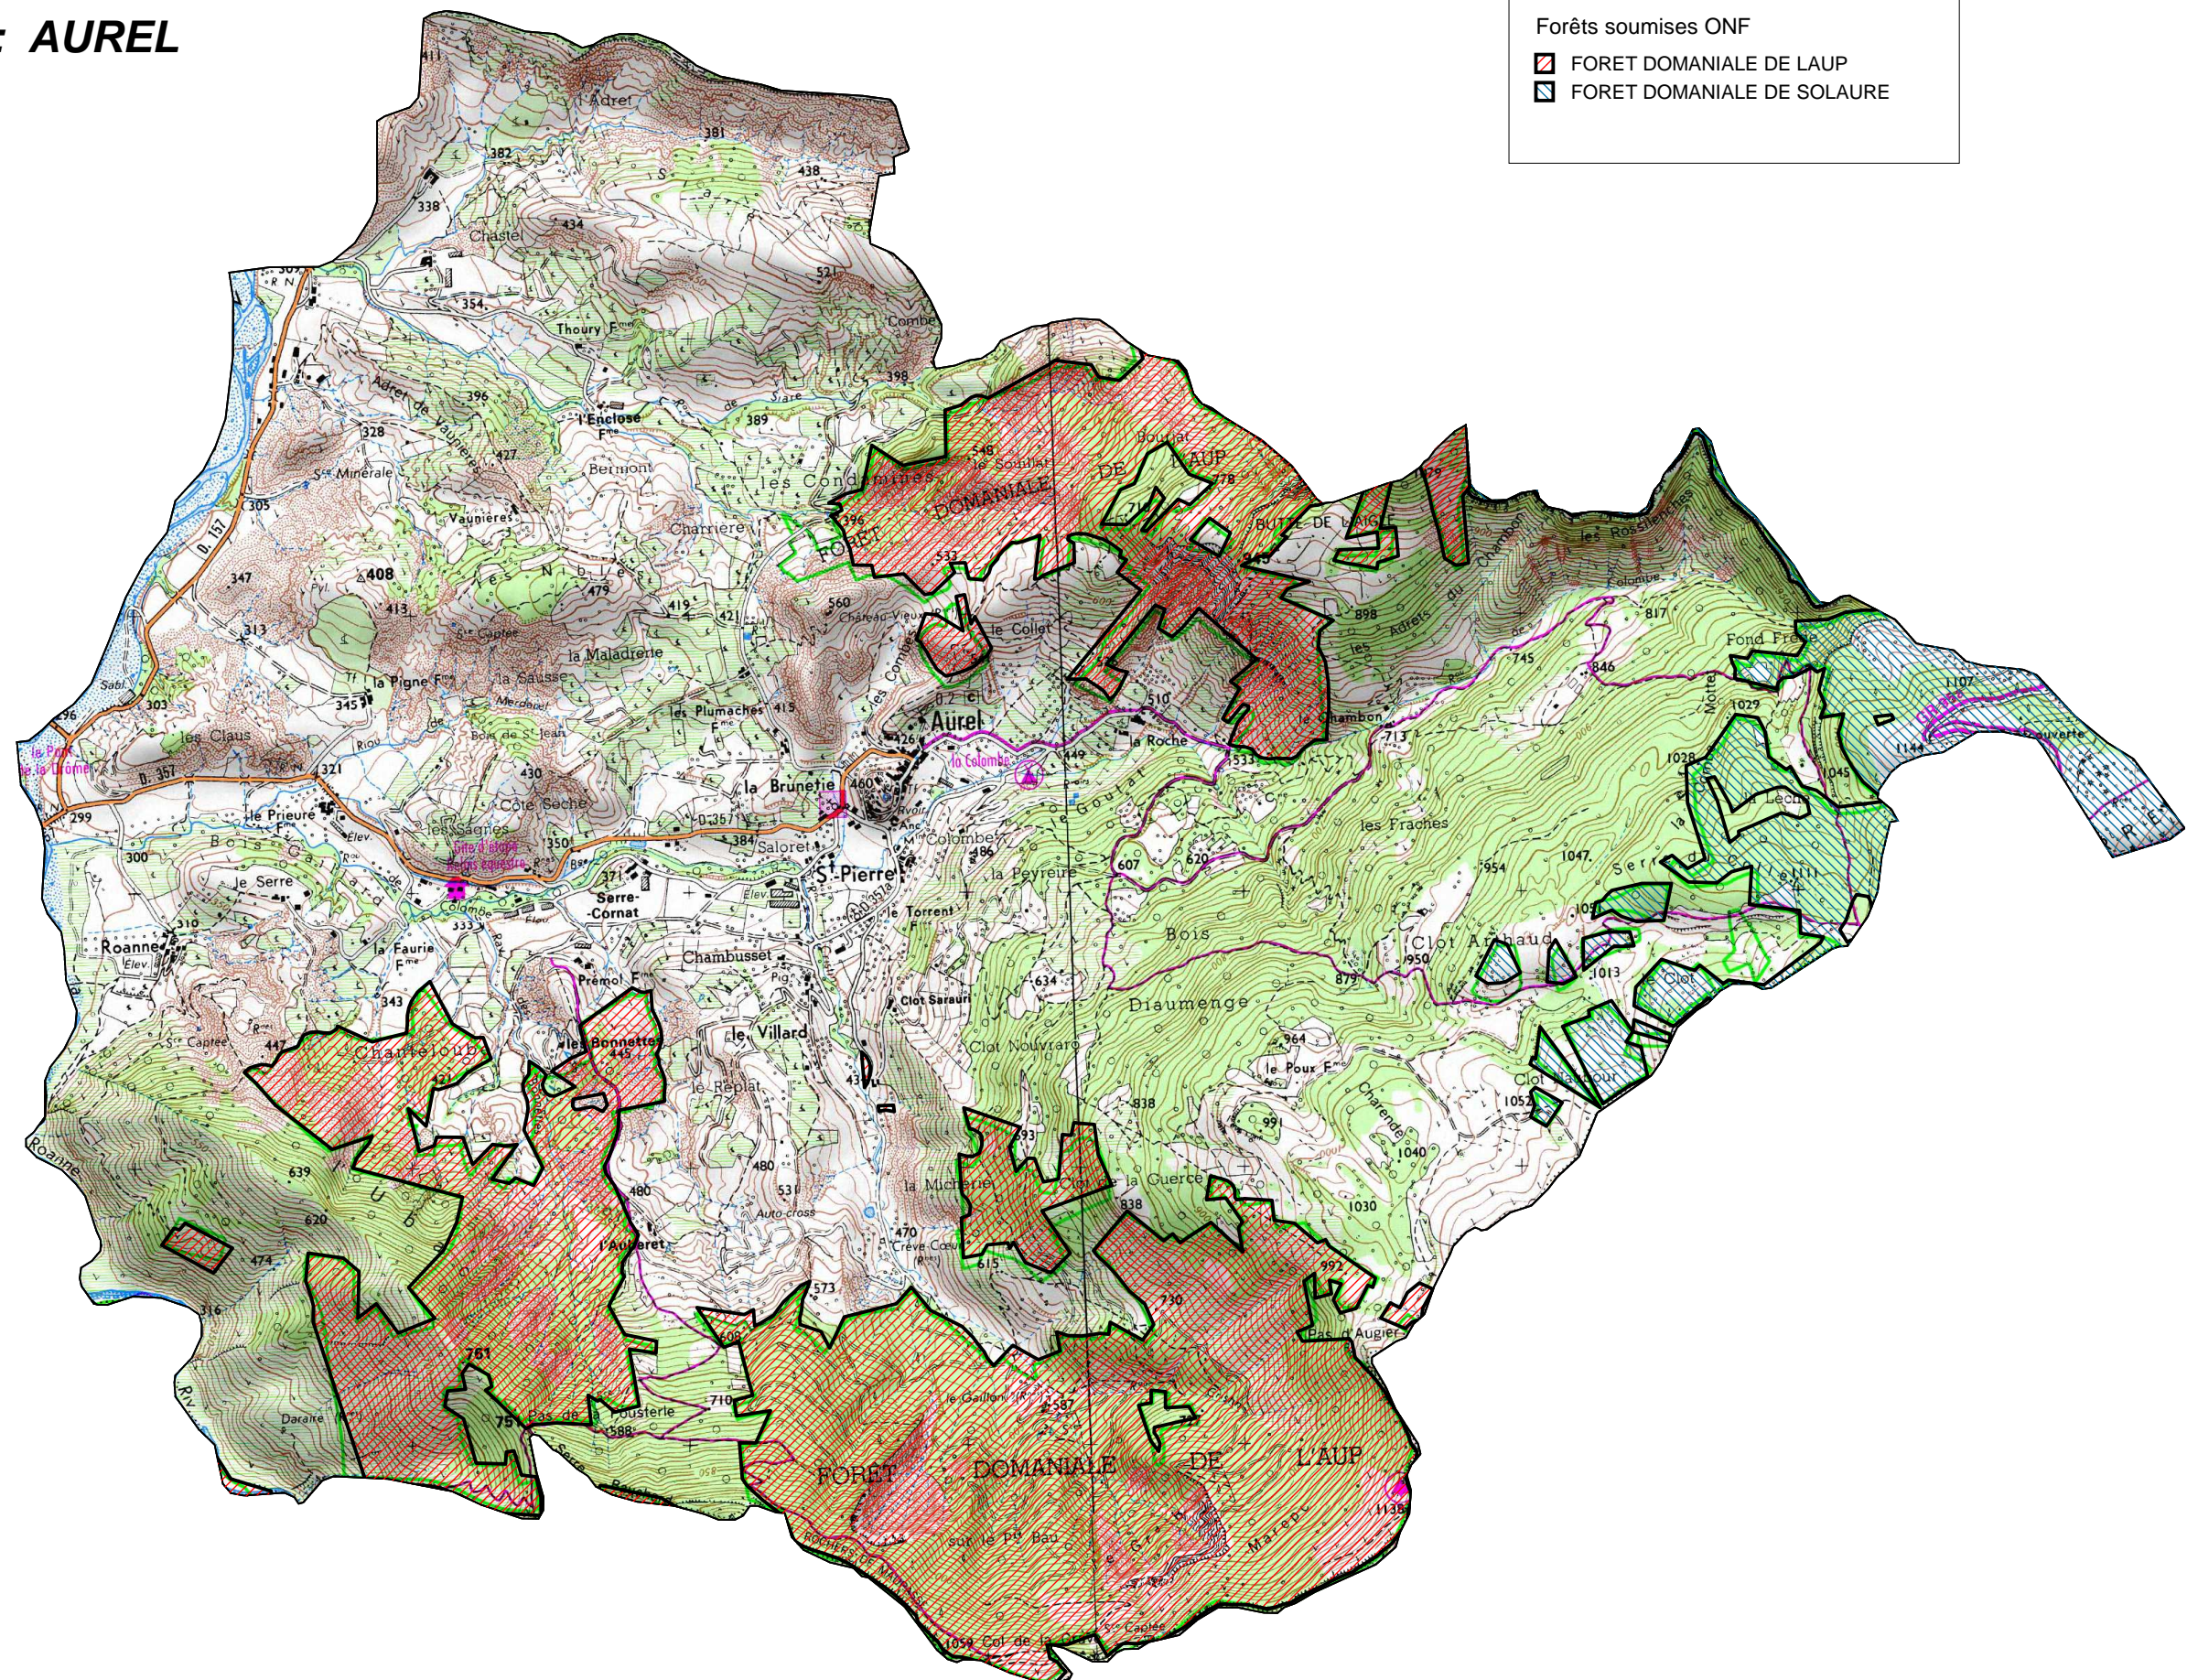

FORETS SOUMISES GESTION ONF

COMMUNE DE : AUREL

Echelle : 1cm=0,25Km

Sources :
©IGN - Scan 25© mise à jour 2005,
©ONF - Agence Drôme-Ardèche
Réalisation : DDT de la Drôme - MOP - Novembre 2010