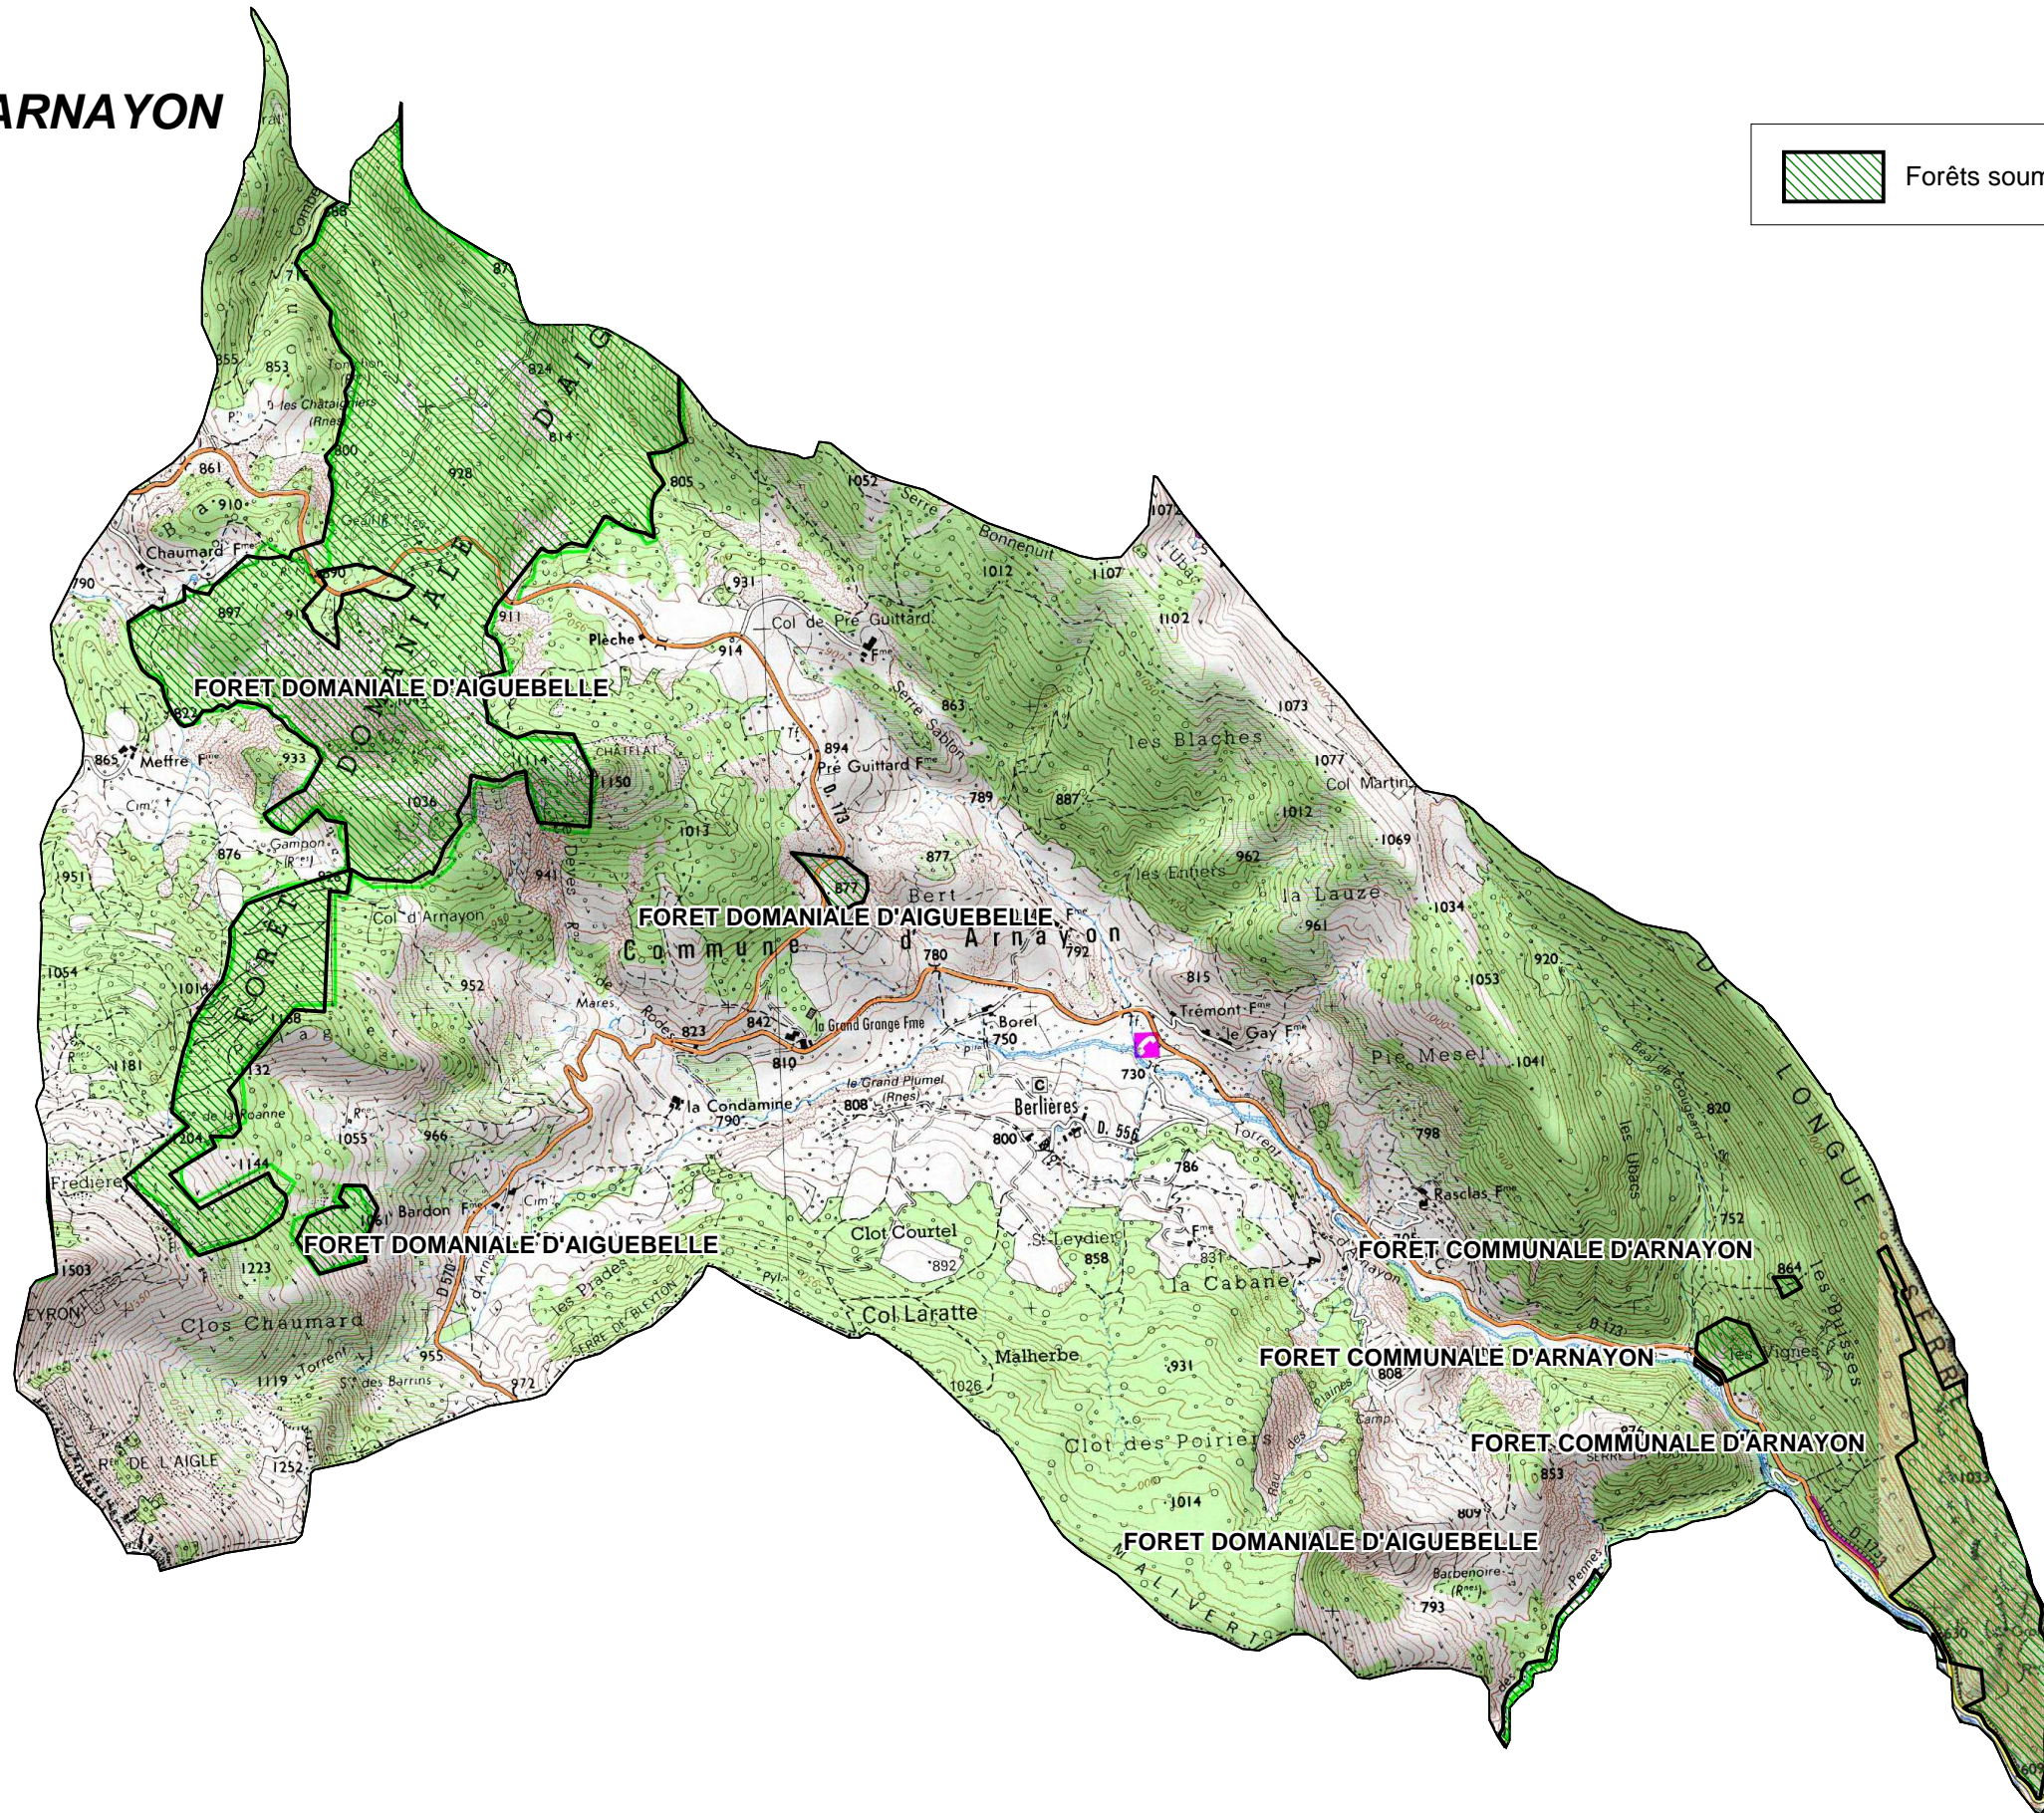

# FORETS SOUMISES GESTION ONF

COMMUNE DE : ARNAYON

Echelle : 1cm=0,25Km

Sources :  
©IGN - Scan 25© mise à jour 2005,  
©ONF - Agence Drôme-Ardèche  
Réalisation : DDT de la Drôme - MOP - Novembre 2010