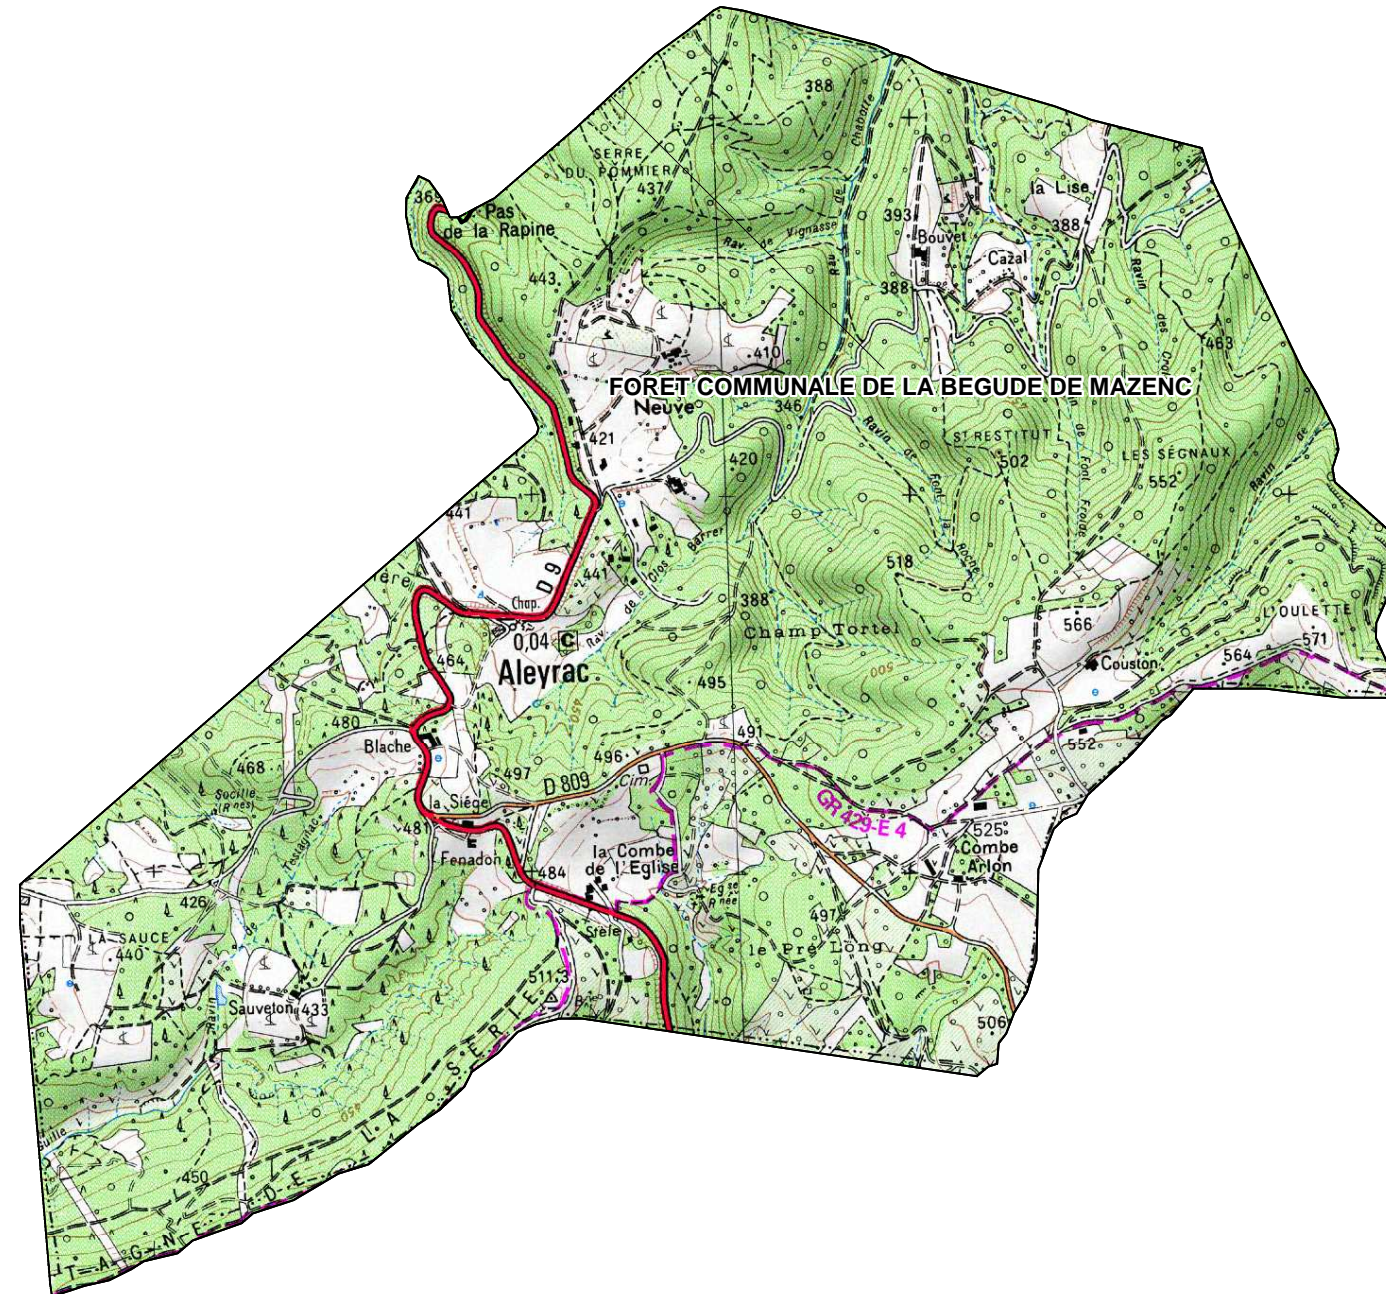

FORETS SOUMISES GESTION ONF

COMMUNE DE : ALEYRAC

Echelle : 1cm=0,20Km

Sources :
©IGN - Scan 25© mise à jour 2005,
©ONF - Agence Drôme-Ardèche
Réalisation : DDT de la Drôme - MOP - Novembre 2010