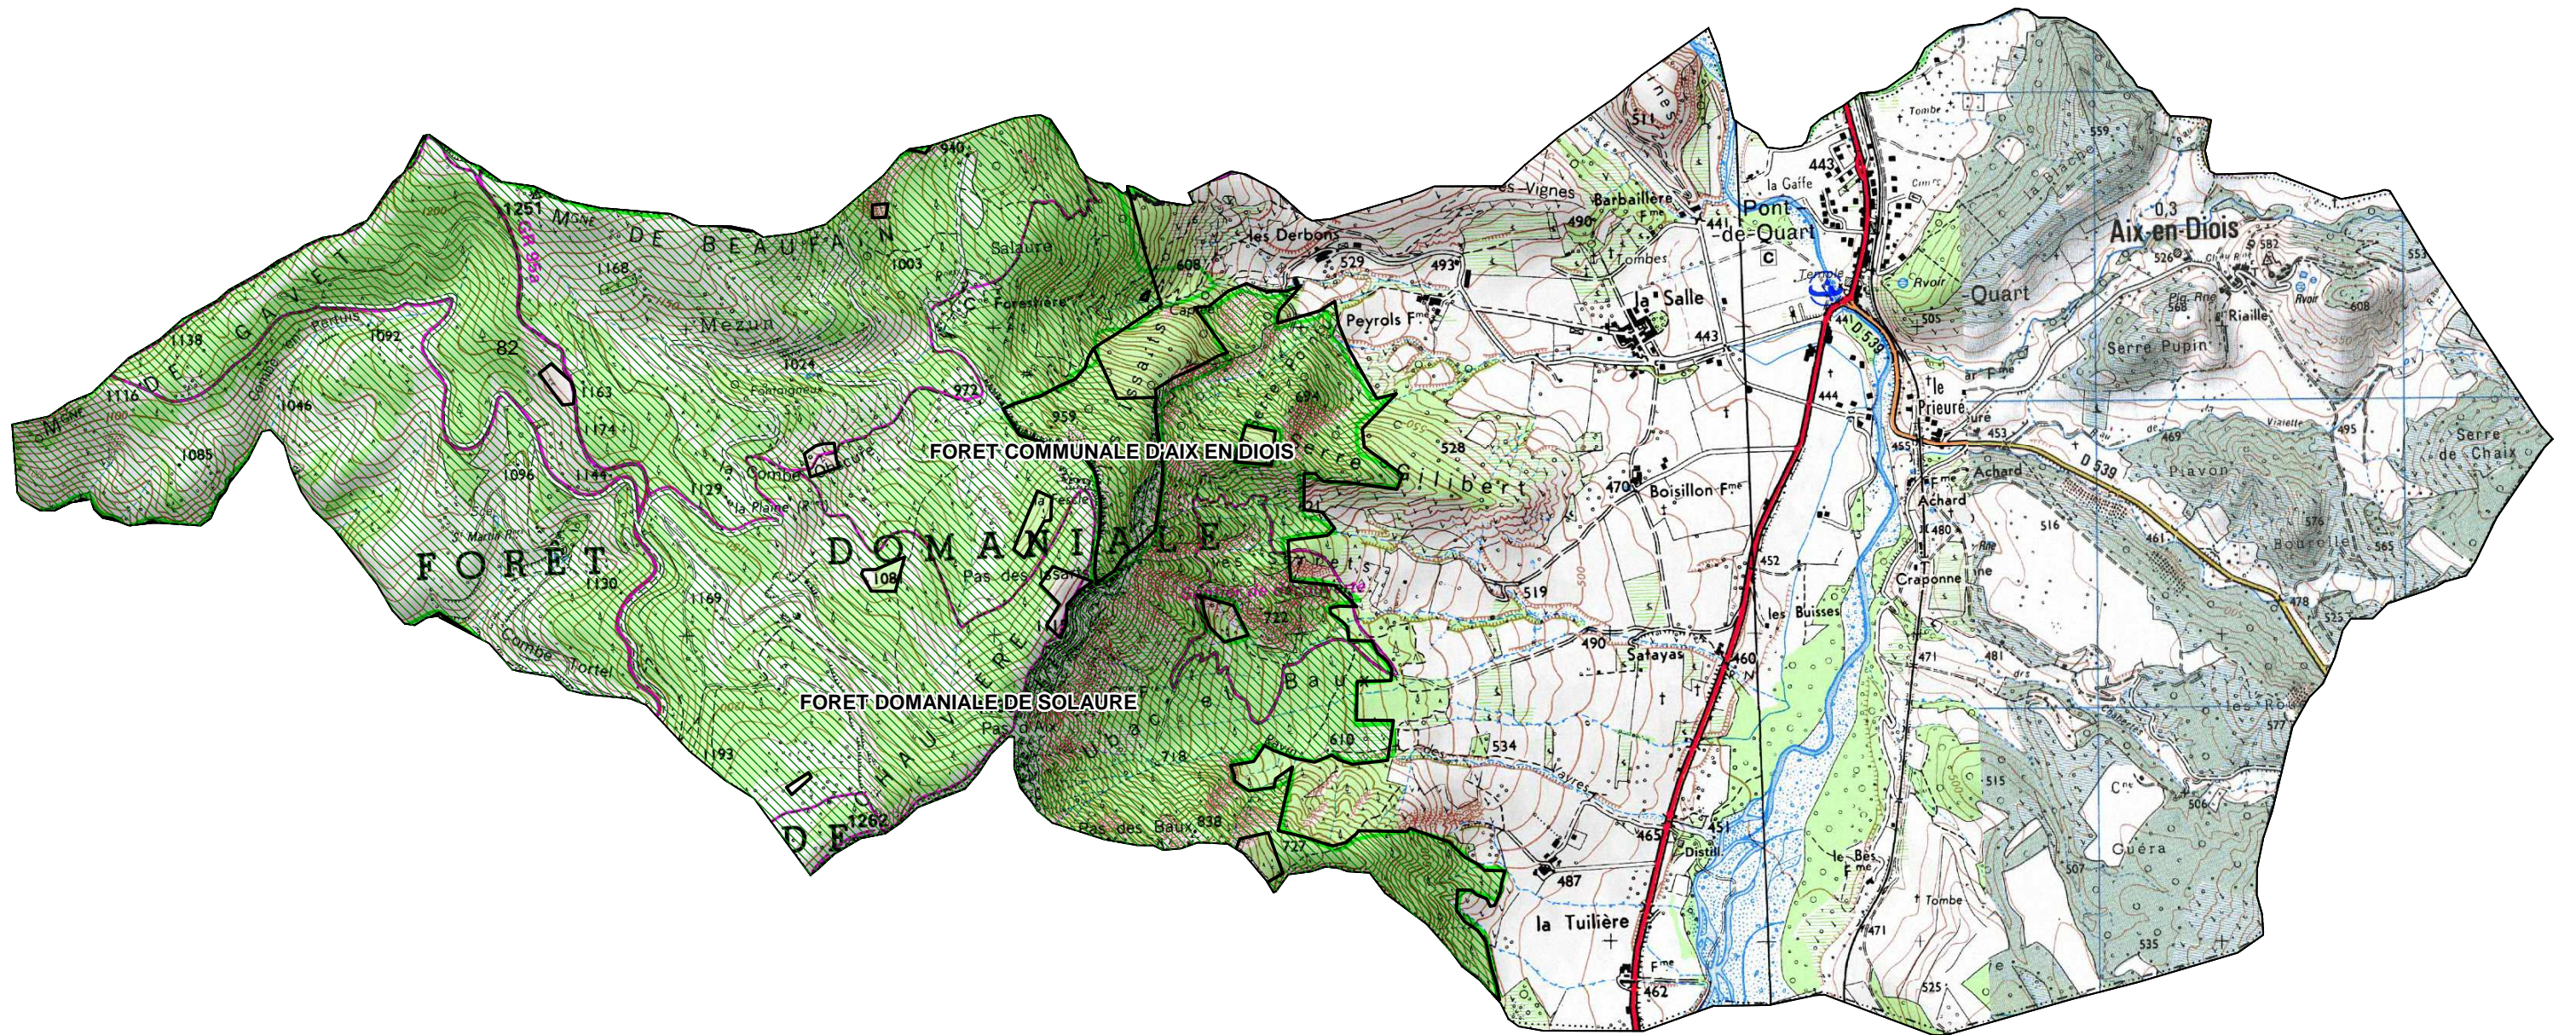

# FORETS SOUMISES GESTION ONF

COMMUNE DE : AIX EN DIOIS

Echelle : 1cm=0,20Km

Sources :  
©IGN - Scan 25© mise à jour 2005,  
©ONF - Agence Drôme-Ardèche  
Réalisation : DDT de la Drôme - MOP - Novembre 2010