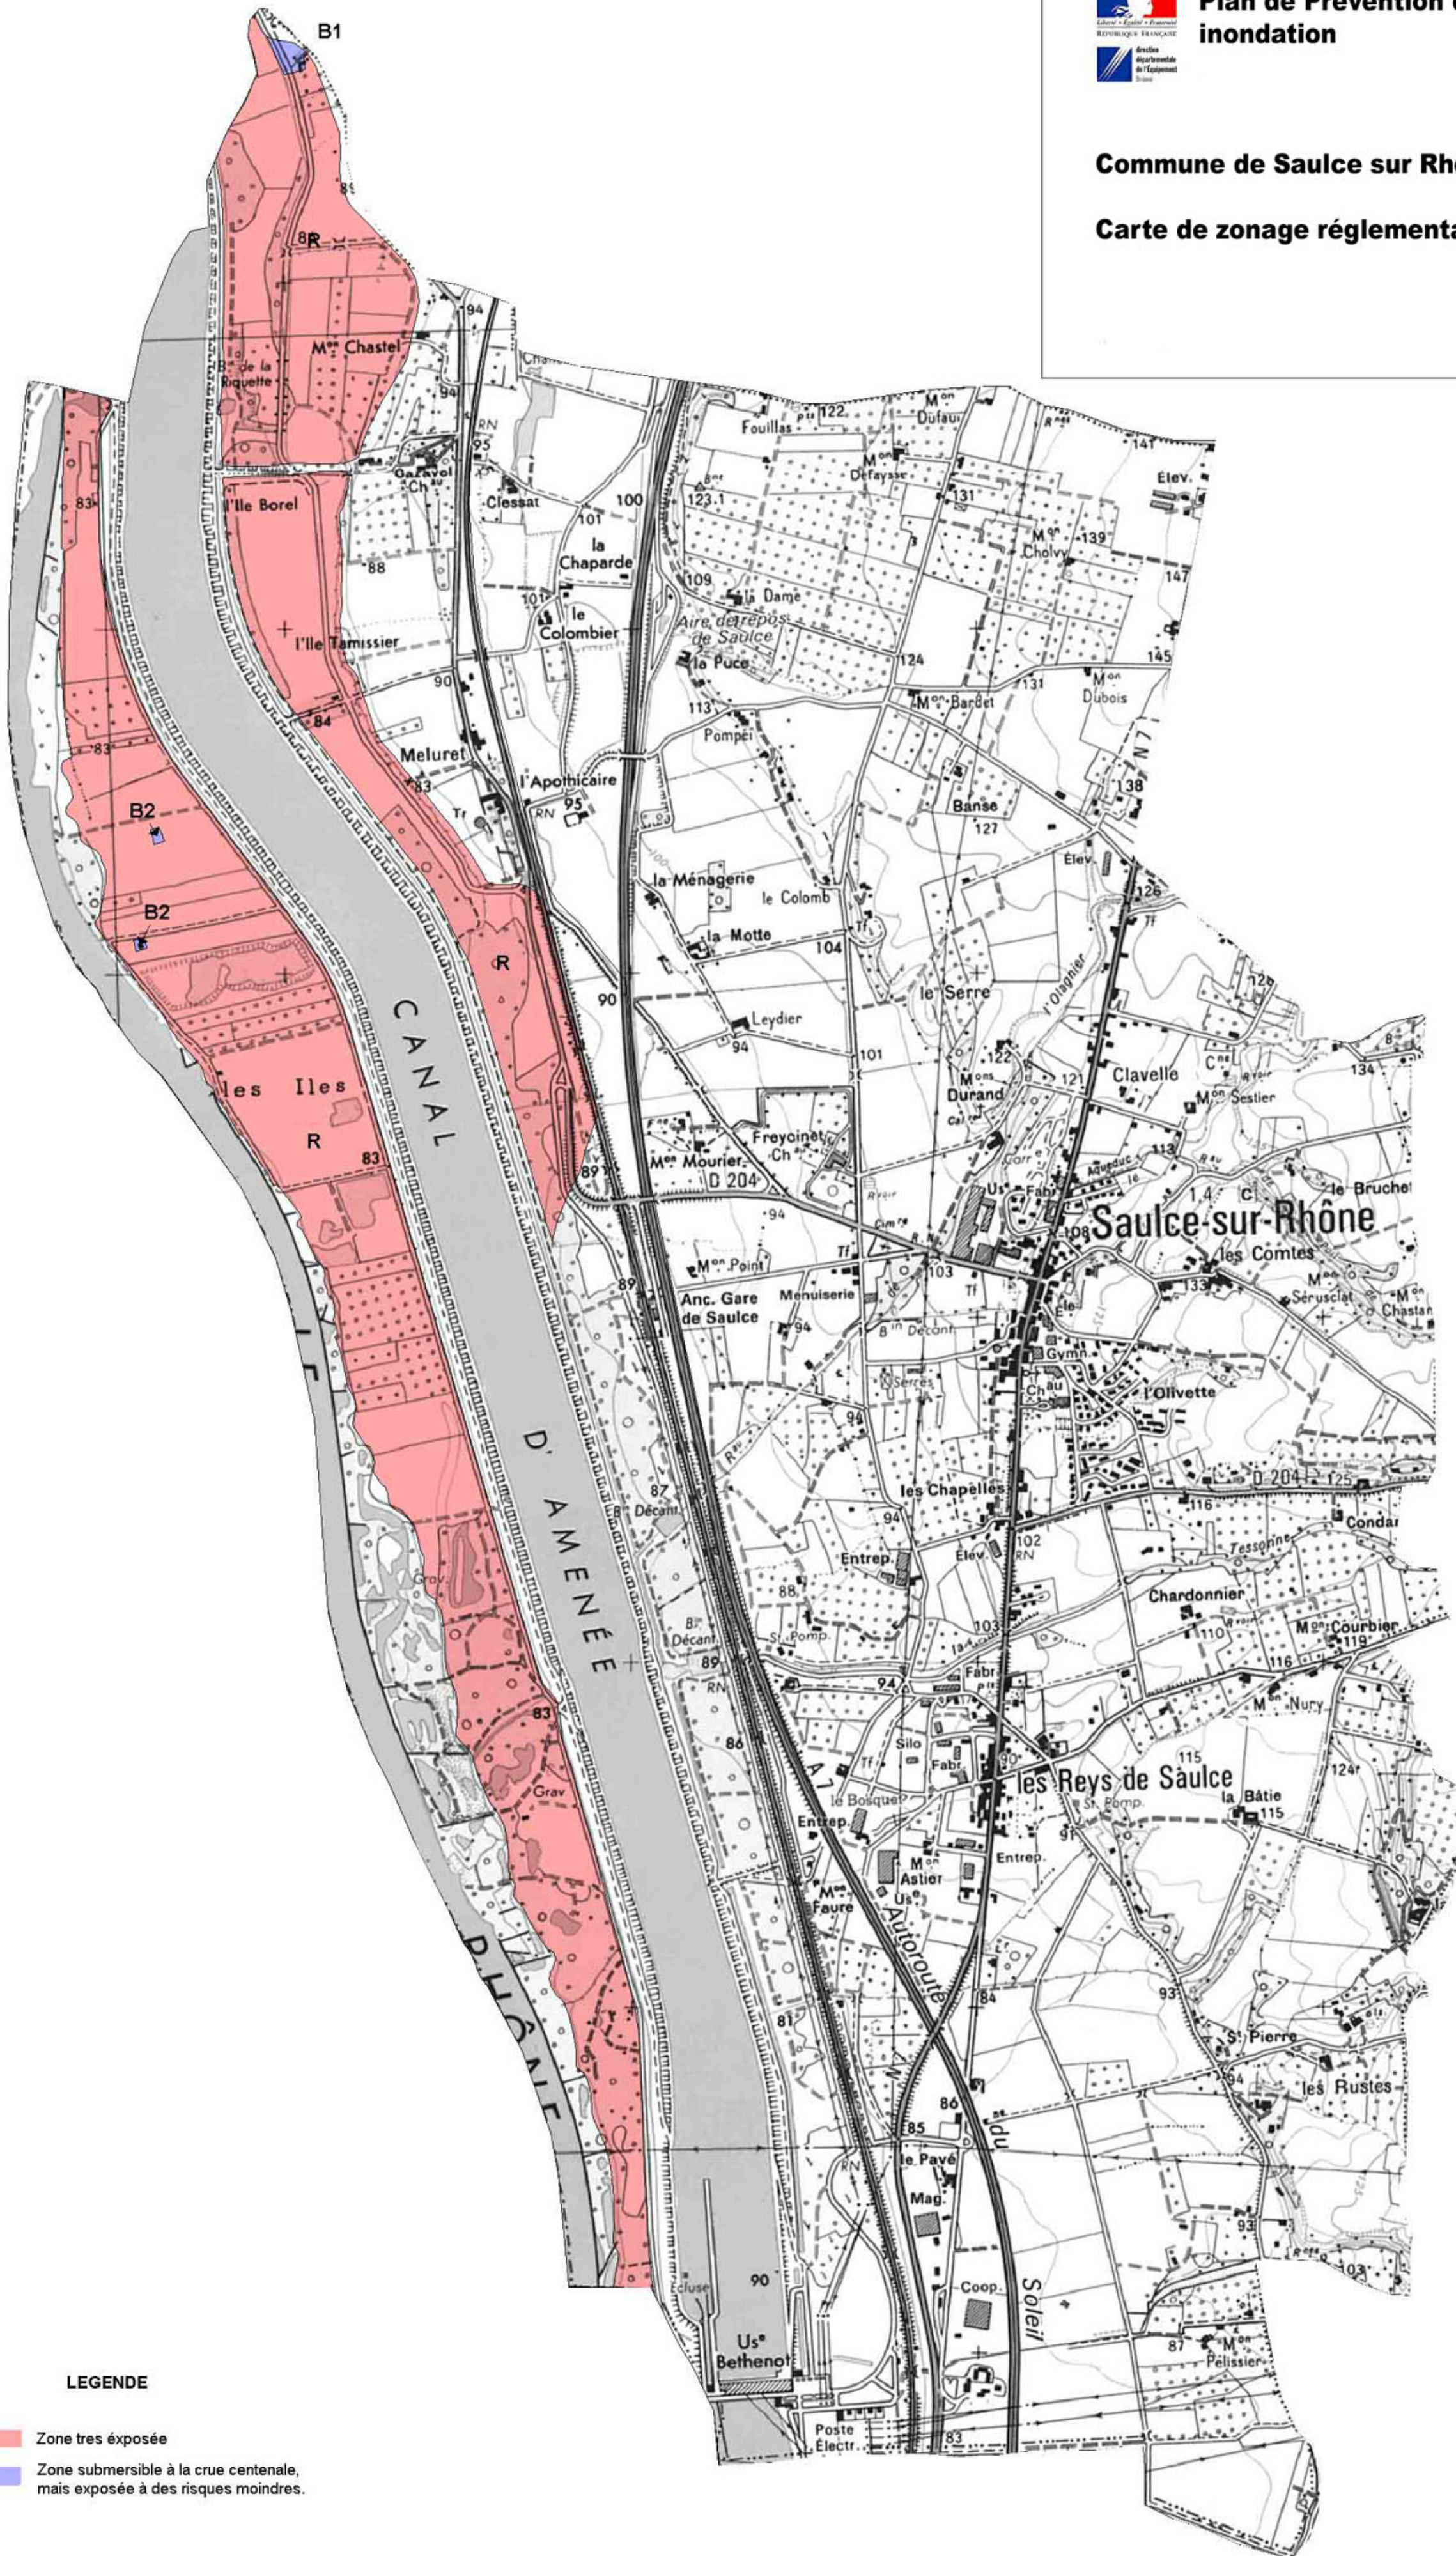

Plan de Prévention des Risques inondation

Commune de Saucel sur Rhône

Carte de zonage réglementaire

approuvé le 22/07/1992

LEGENDE

- R ■ Zone très exposée
- B1 B2 ■ Zone submersible à la crue centennale, mais exposée à des risques moindres.