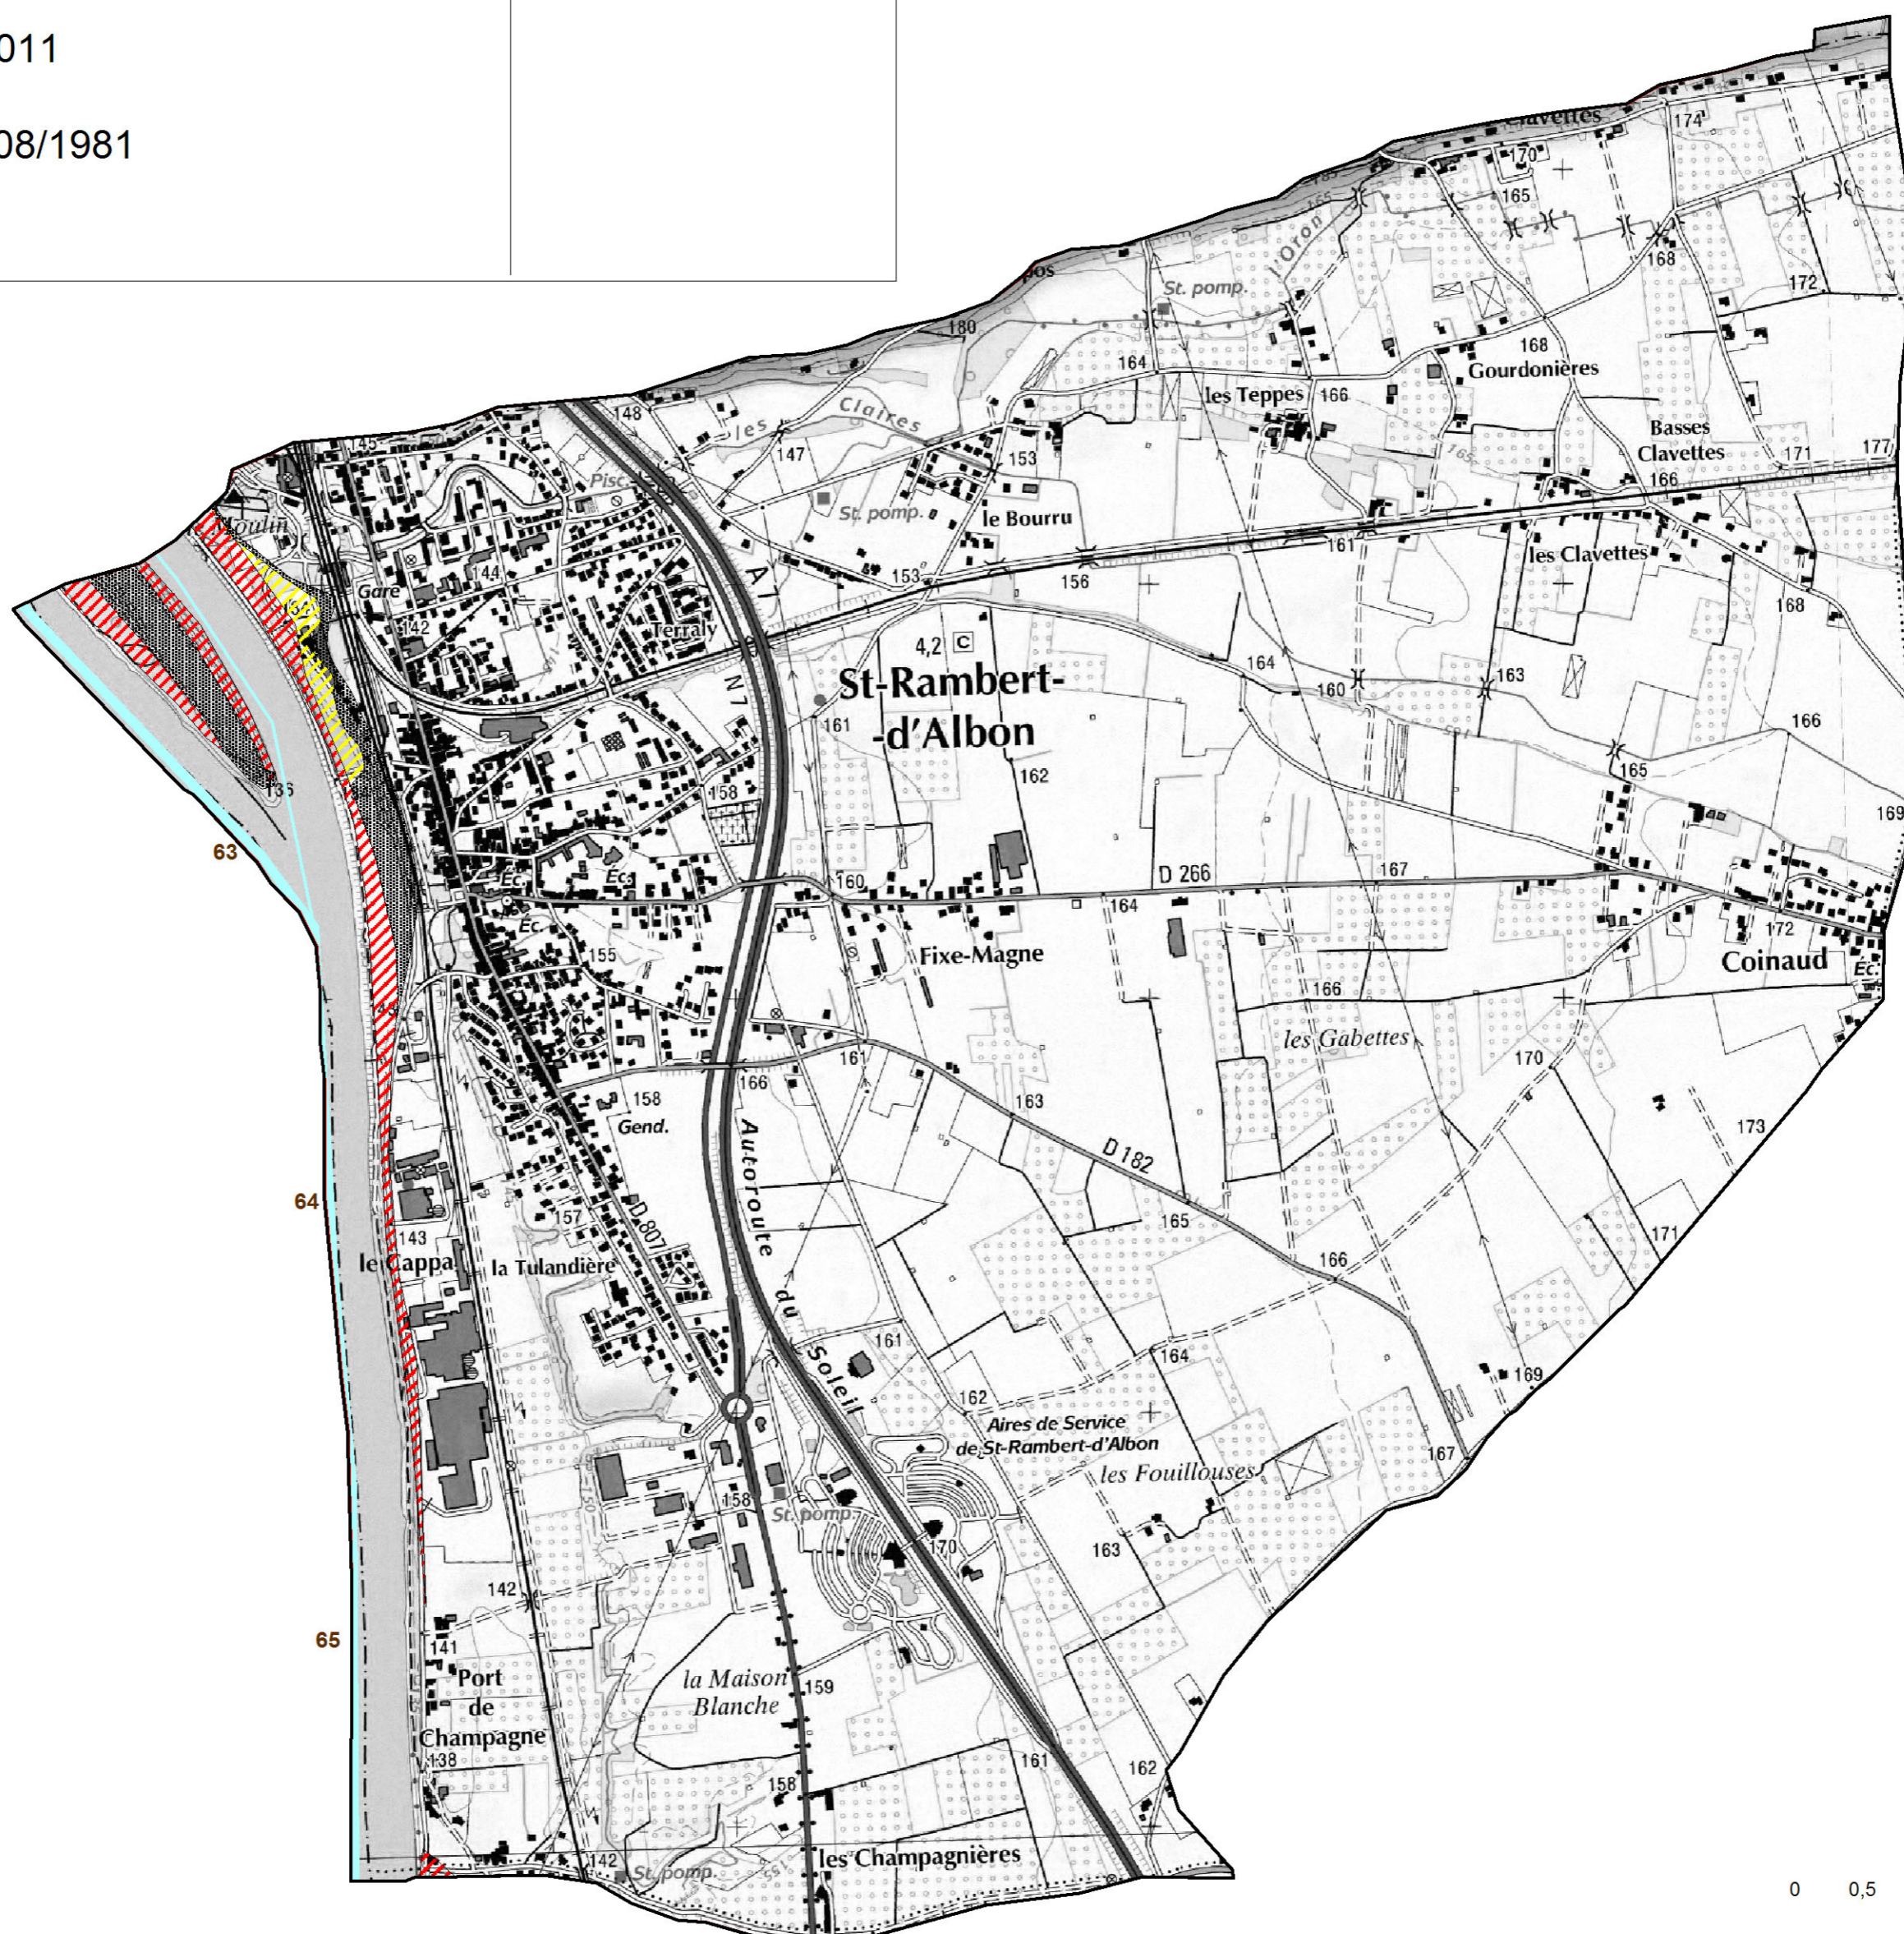

Rhône

Plan des Surfaces Submersibles

Commune de
St RAMBERT D'ALBON

Carte de zonage

Echelle : 1/15000

Direction Départementale
des Territoires de la Drôme

Edité en Mars 2011

Approuvé le 27/08/1981

0 0,5 1

Kilomètres