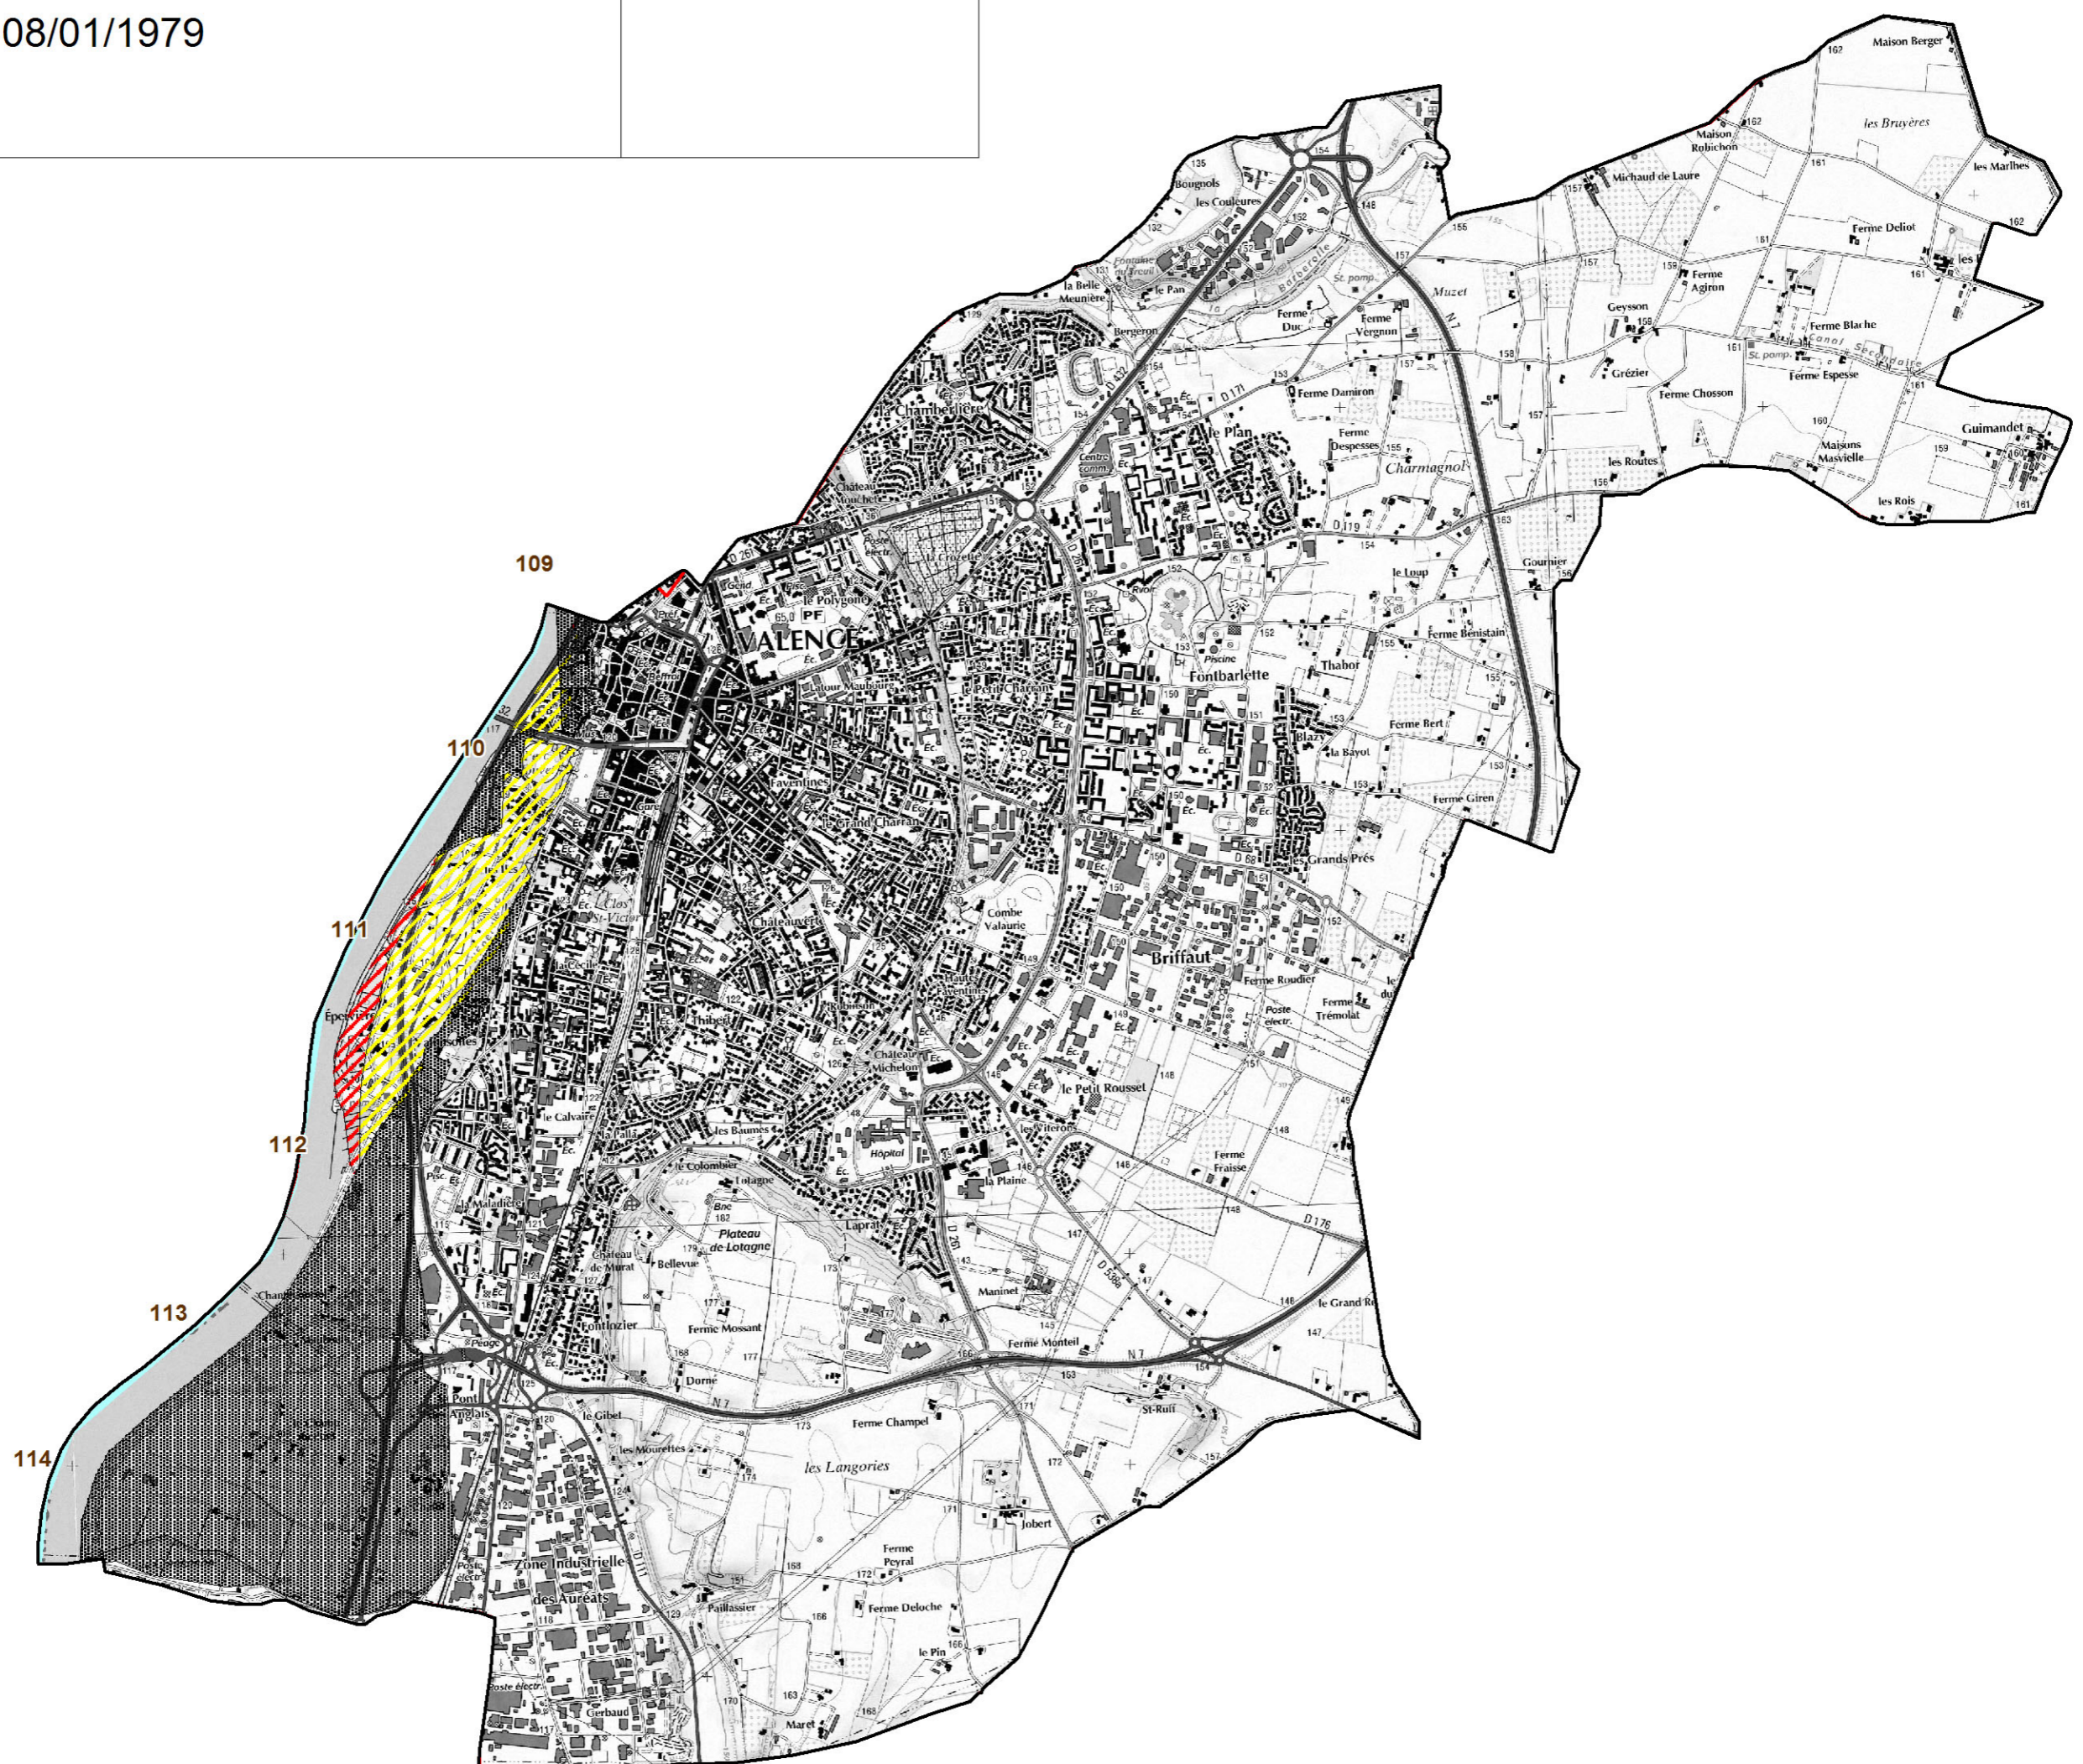

Rhône

Plan des Surfaces Submersibles

Commune de
VALENCE

Carte de zonage

Echelle : 1/30000

Direction Départementale
des Territoires de la Drôme

Edité en Mars 2011

Approuvé le 08/01/1979

0 1 2

Kilomètres