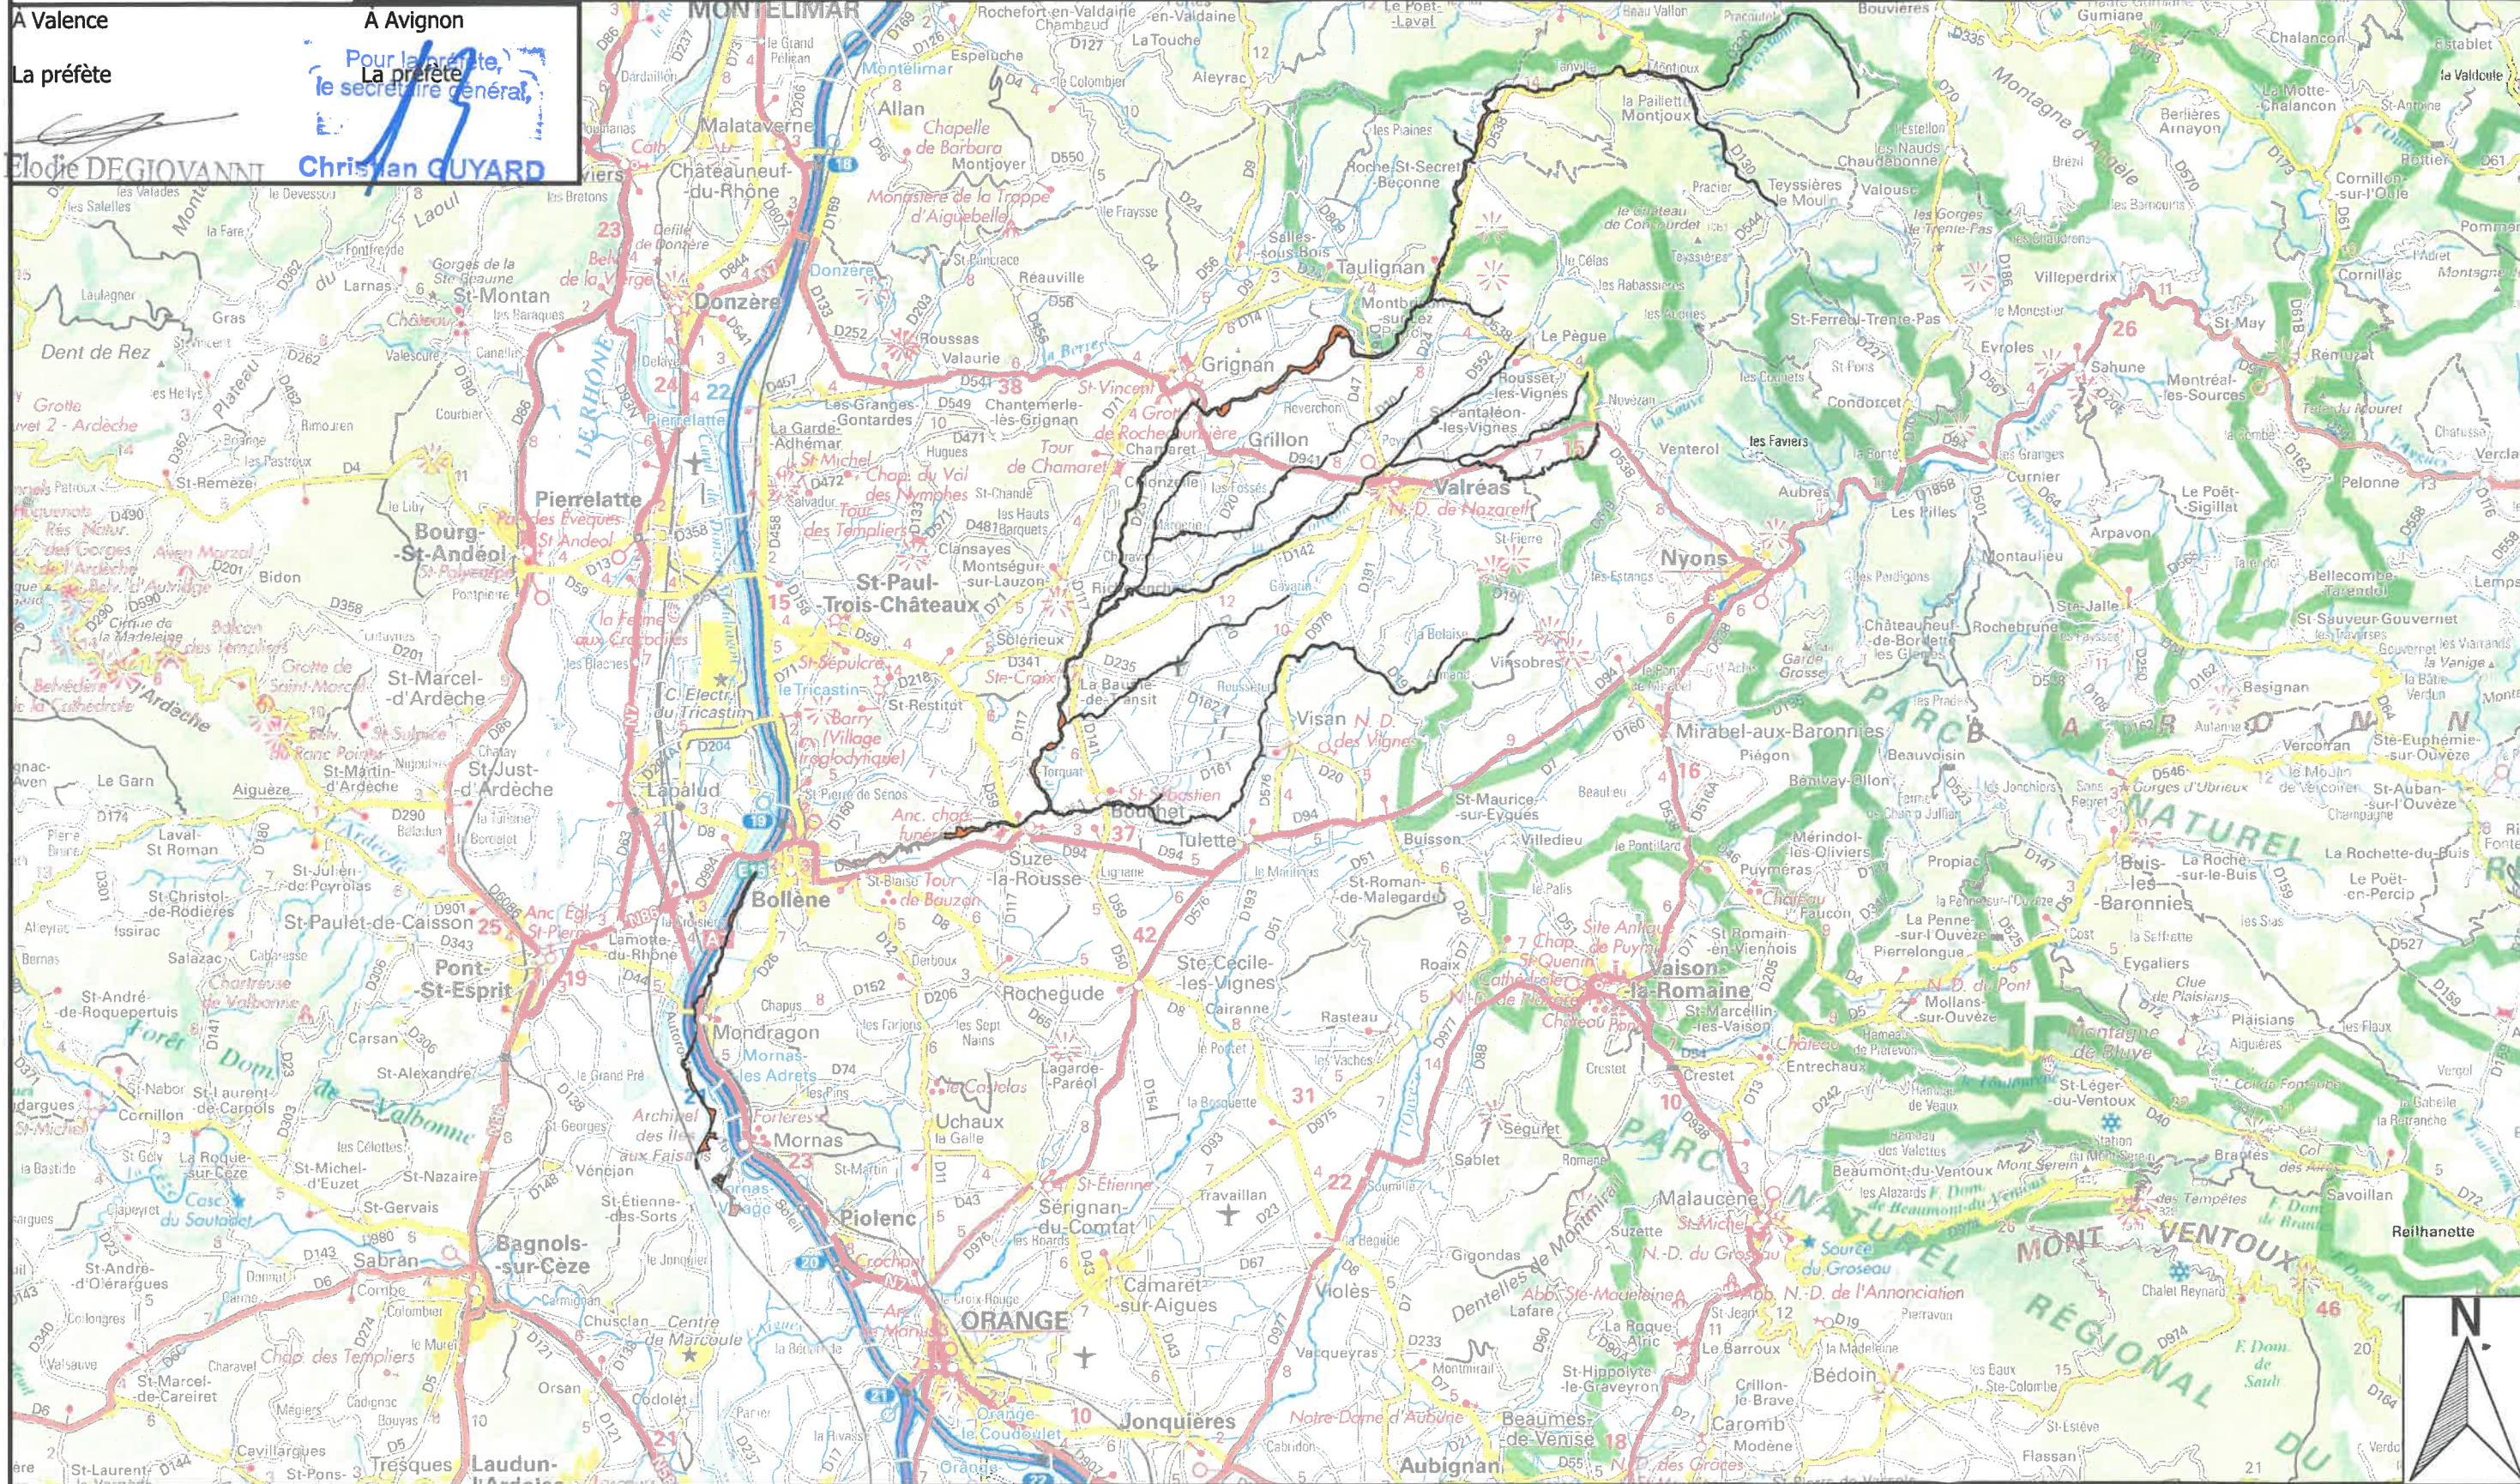

**PRÉFET
DE LA DRÔME
PRÉFÈTE
DE VAUCLUSE**

Liberté
Égalité
Fraternité

**Direction Départementale des Territoires de la Drôme - Service Eaux, Forêts et Espaces Naturels
Direction Départementale des Territoires du Vaucluse - Service Eau et Environnement**

**ZONE DE PROTECTION DES HABITATS NATURELS
constitués de ripisylves et de forêts alluviales
de la rivière Lez et de ses affluents**

Echelle 1 / 200 000
©IGN – SCAN250®

Légende

périmètre APPHN

PLAN D'ENSEMBLE