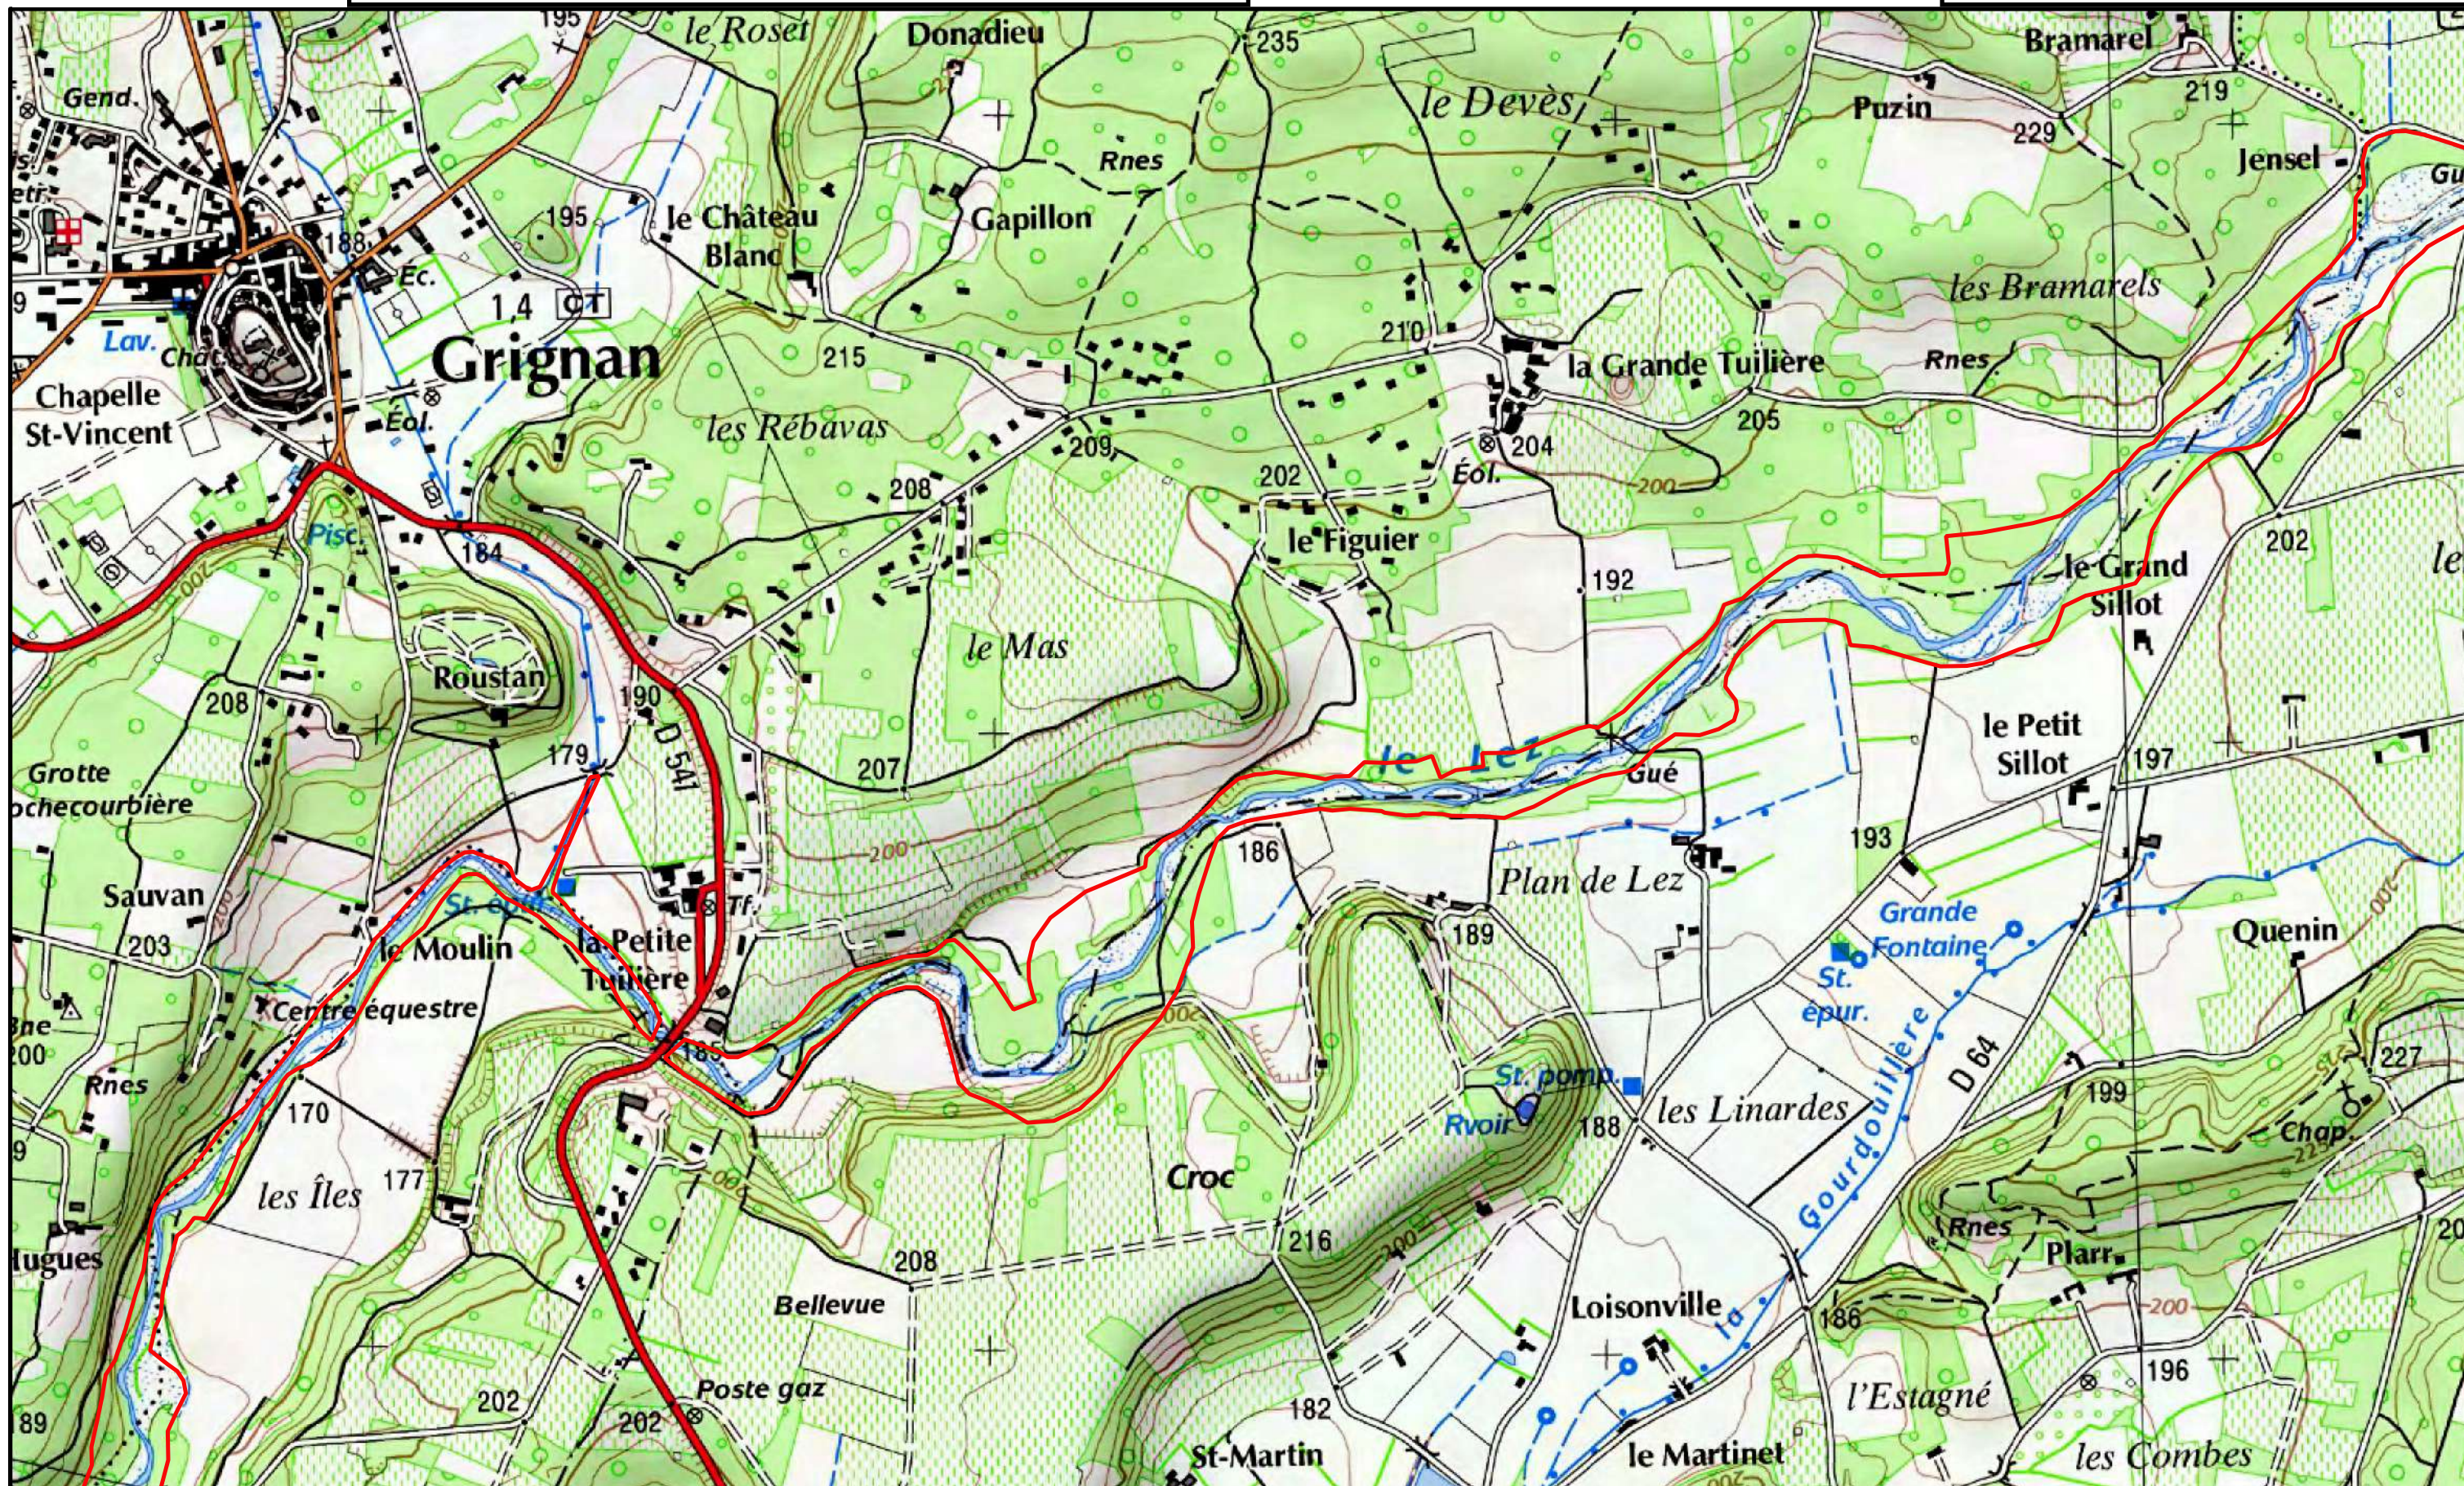

**ZONE DE PROTECTION DES HABITATS NATURELS
du bassin versant du LEZ**

Légende

Projet de périmètre

Atlas page 10 / 31
Echelle 1 / 10 000
©IGN – SCAN25