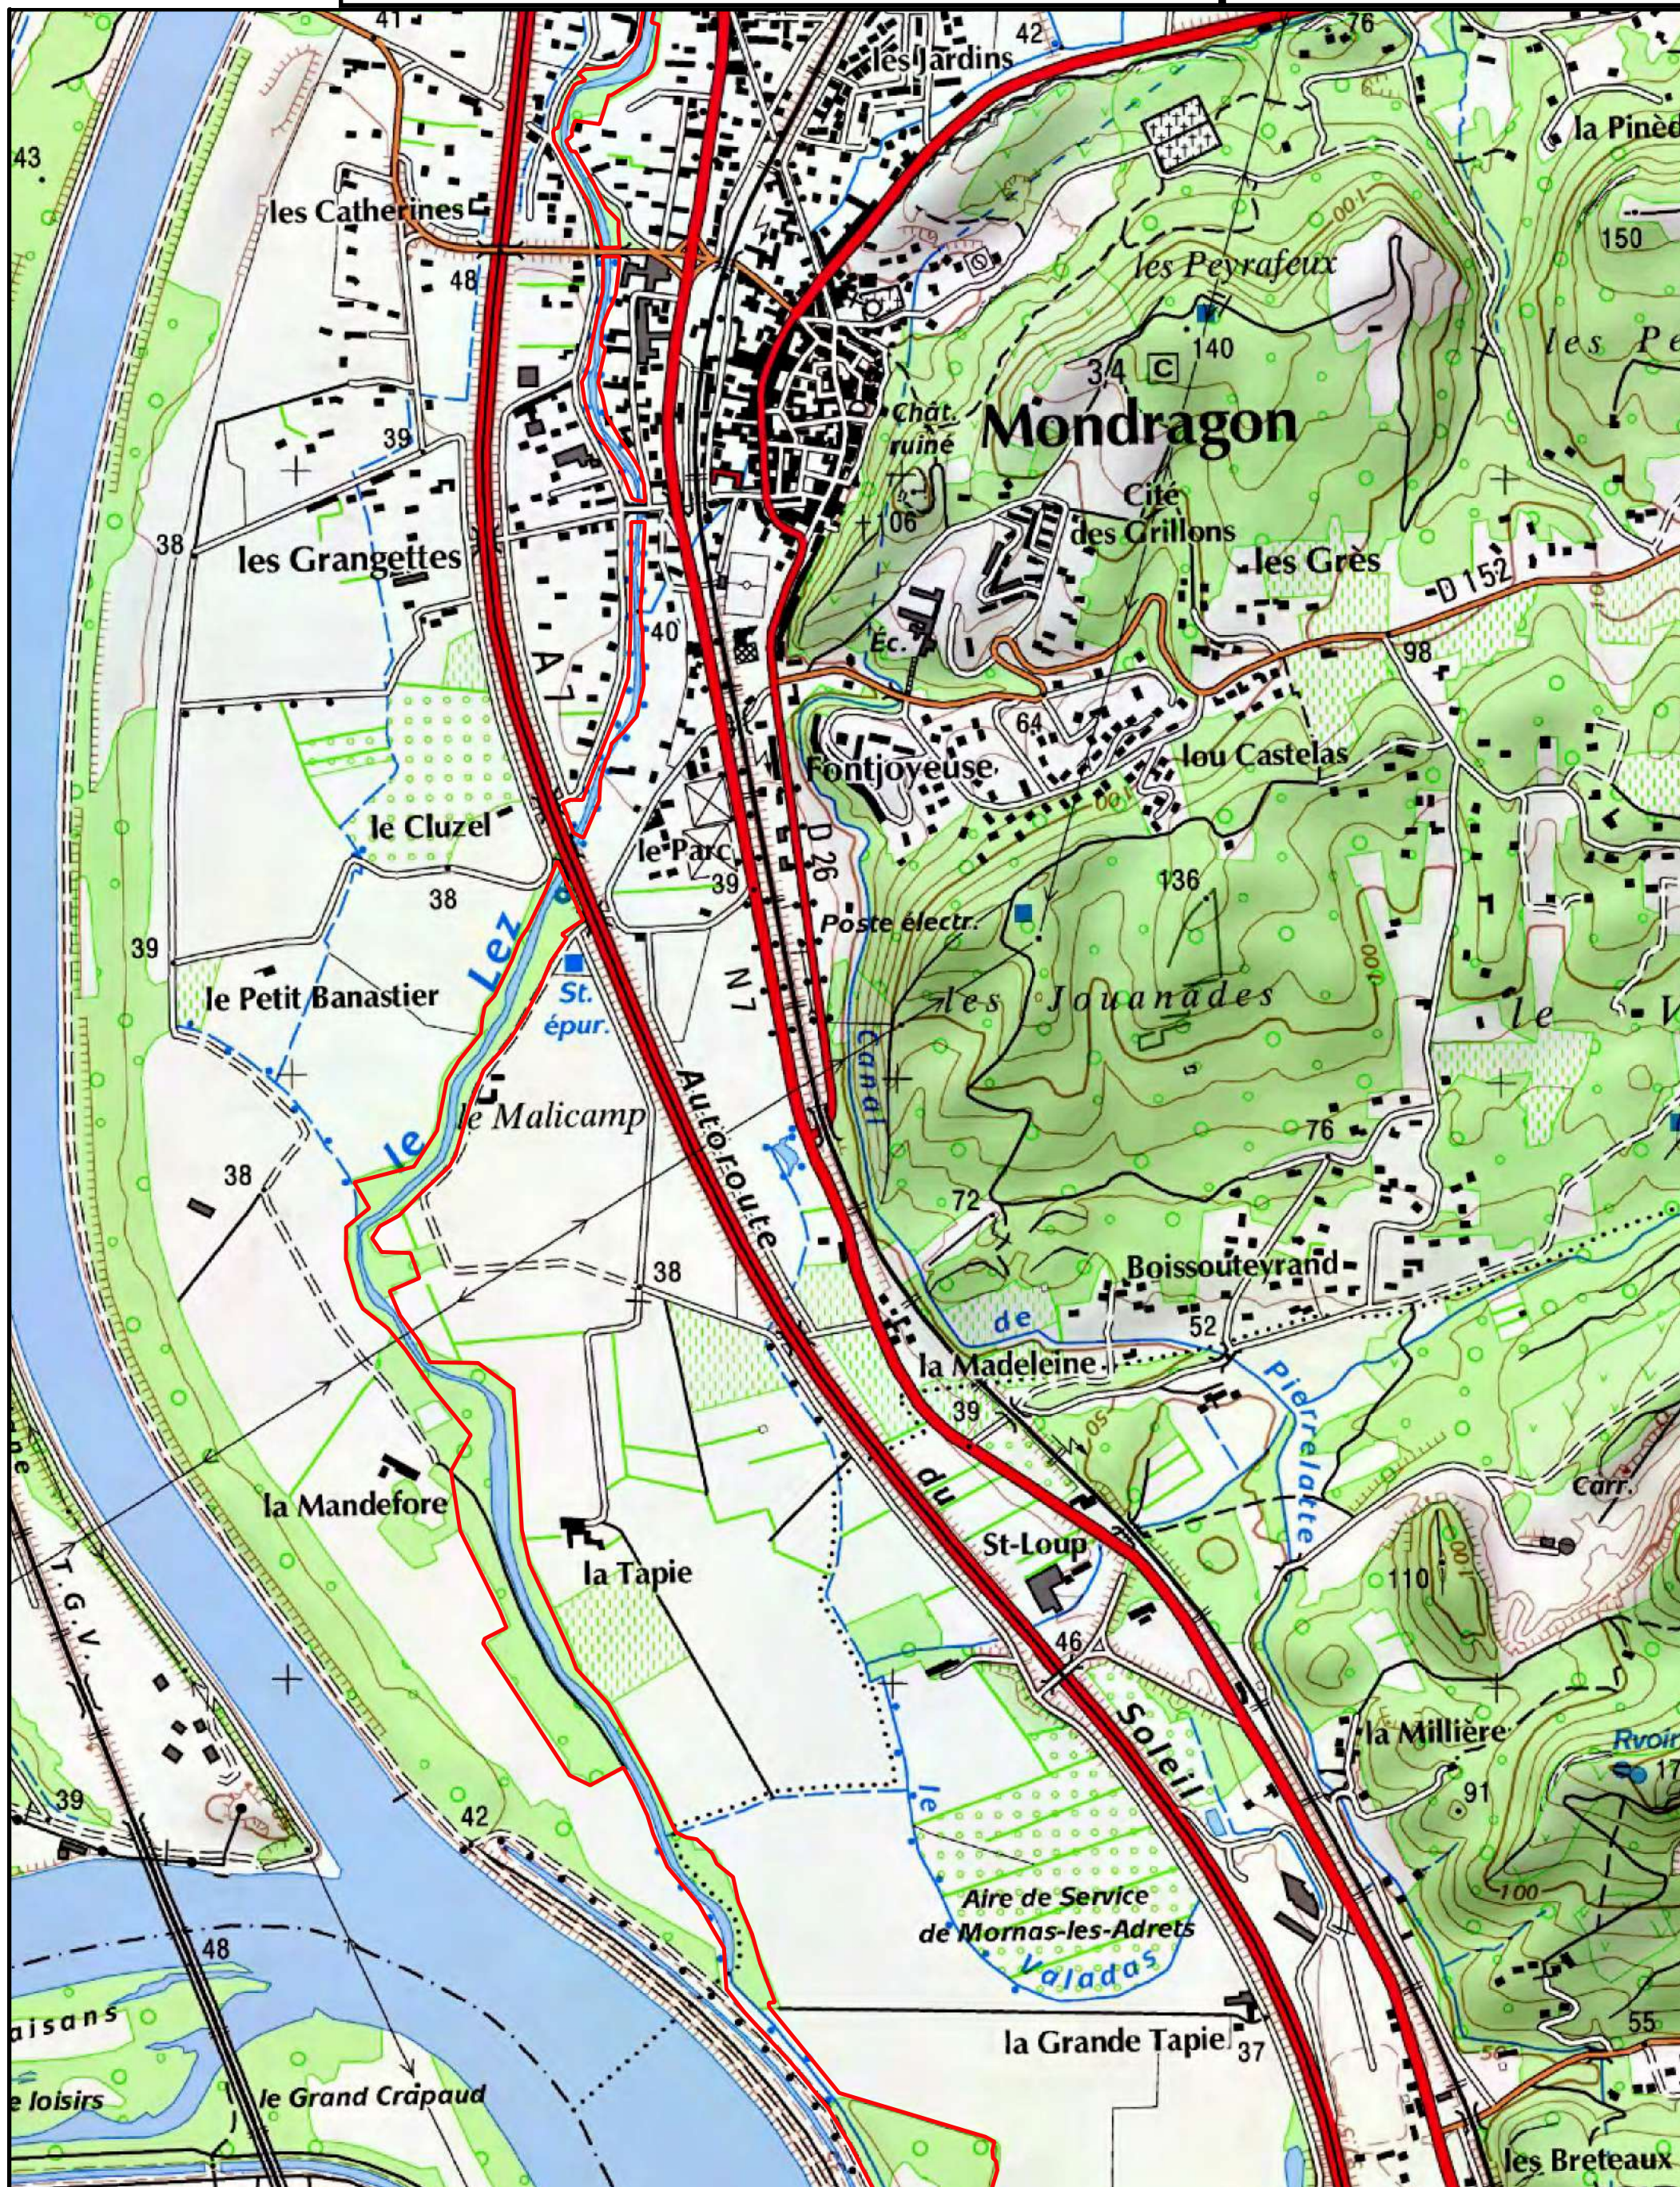

**ZONE DE PROTECTION DES HABITATS NATURELS
du bassin versant du LEZ**

Légende	
	Projet de périmètre
Atlas page 2 / 31	
Echelle 1 / 10 000	
©IGN – SCAN25	

ZONE DE PROTECTION DES HABITATS NATURELS
du bassin versant du LEZ