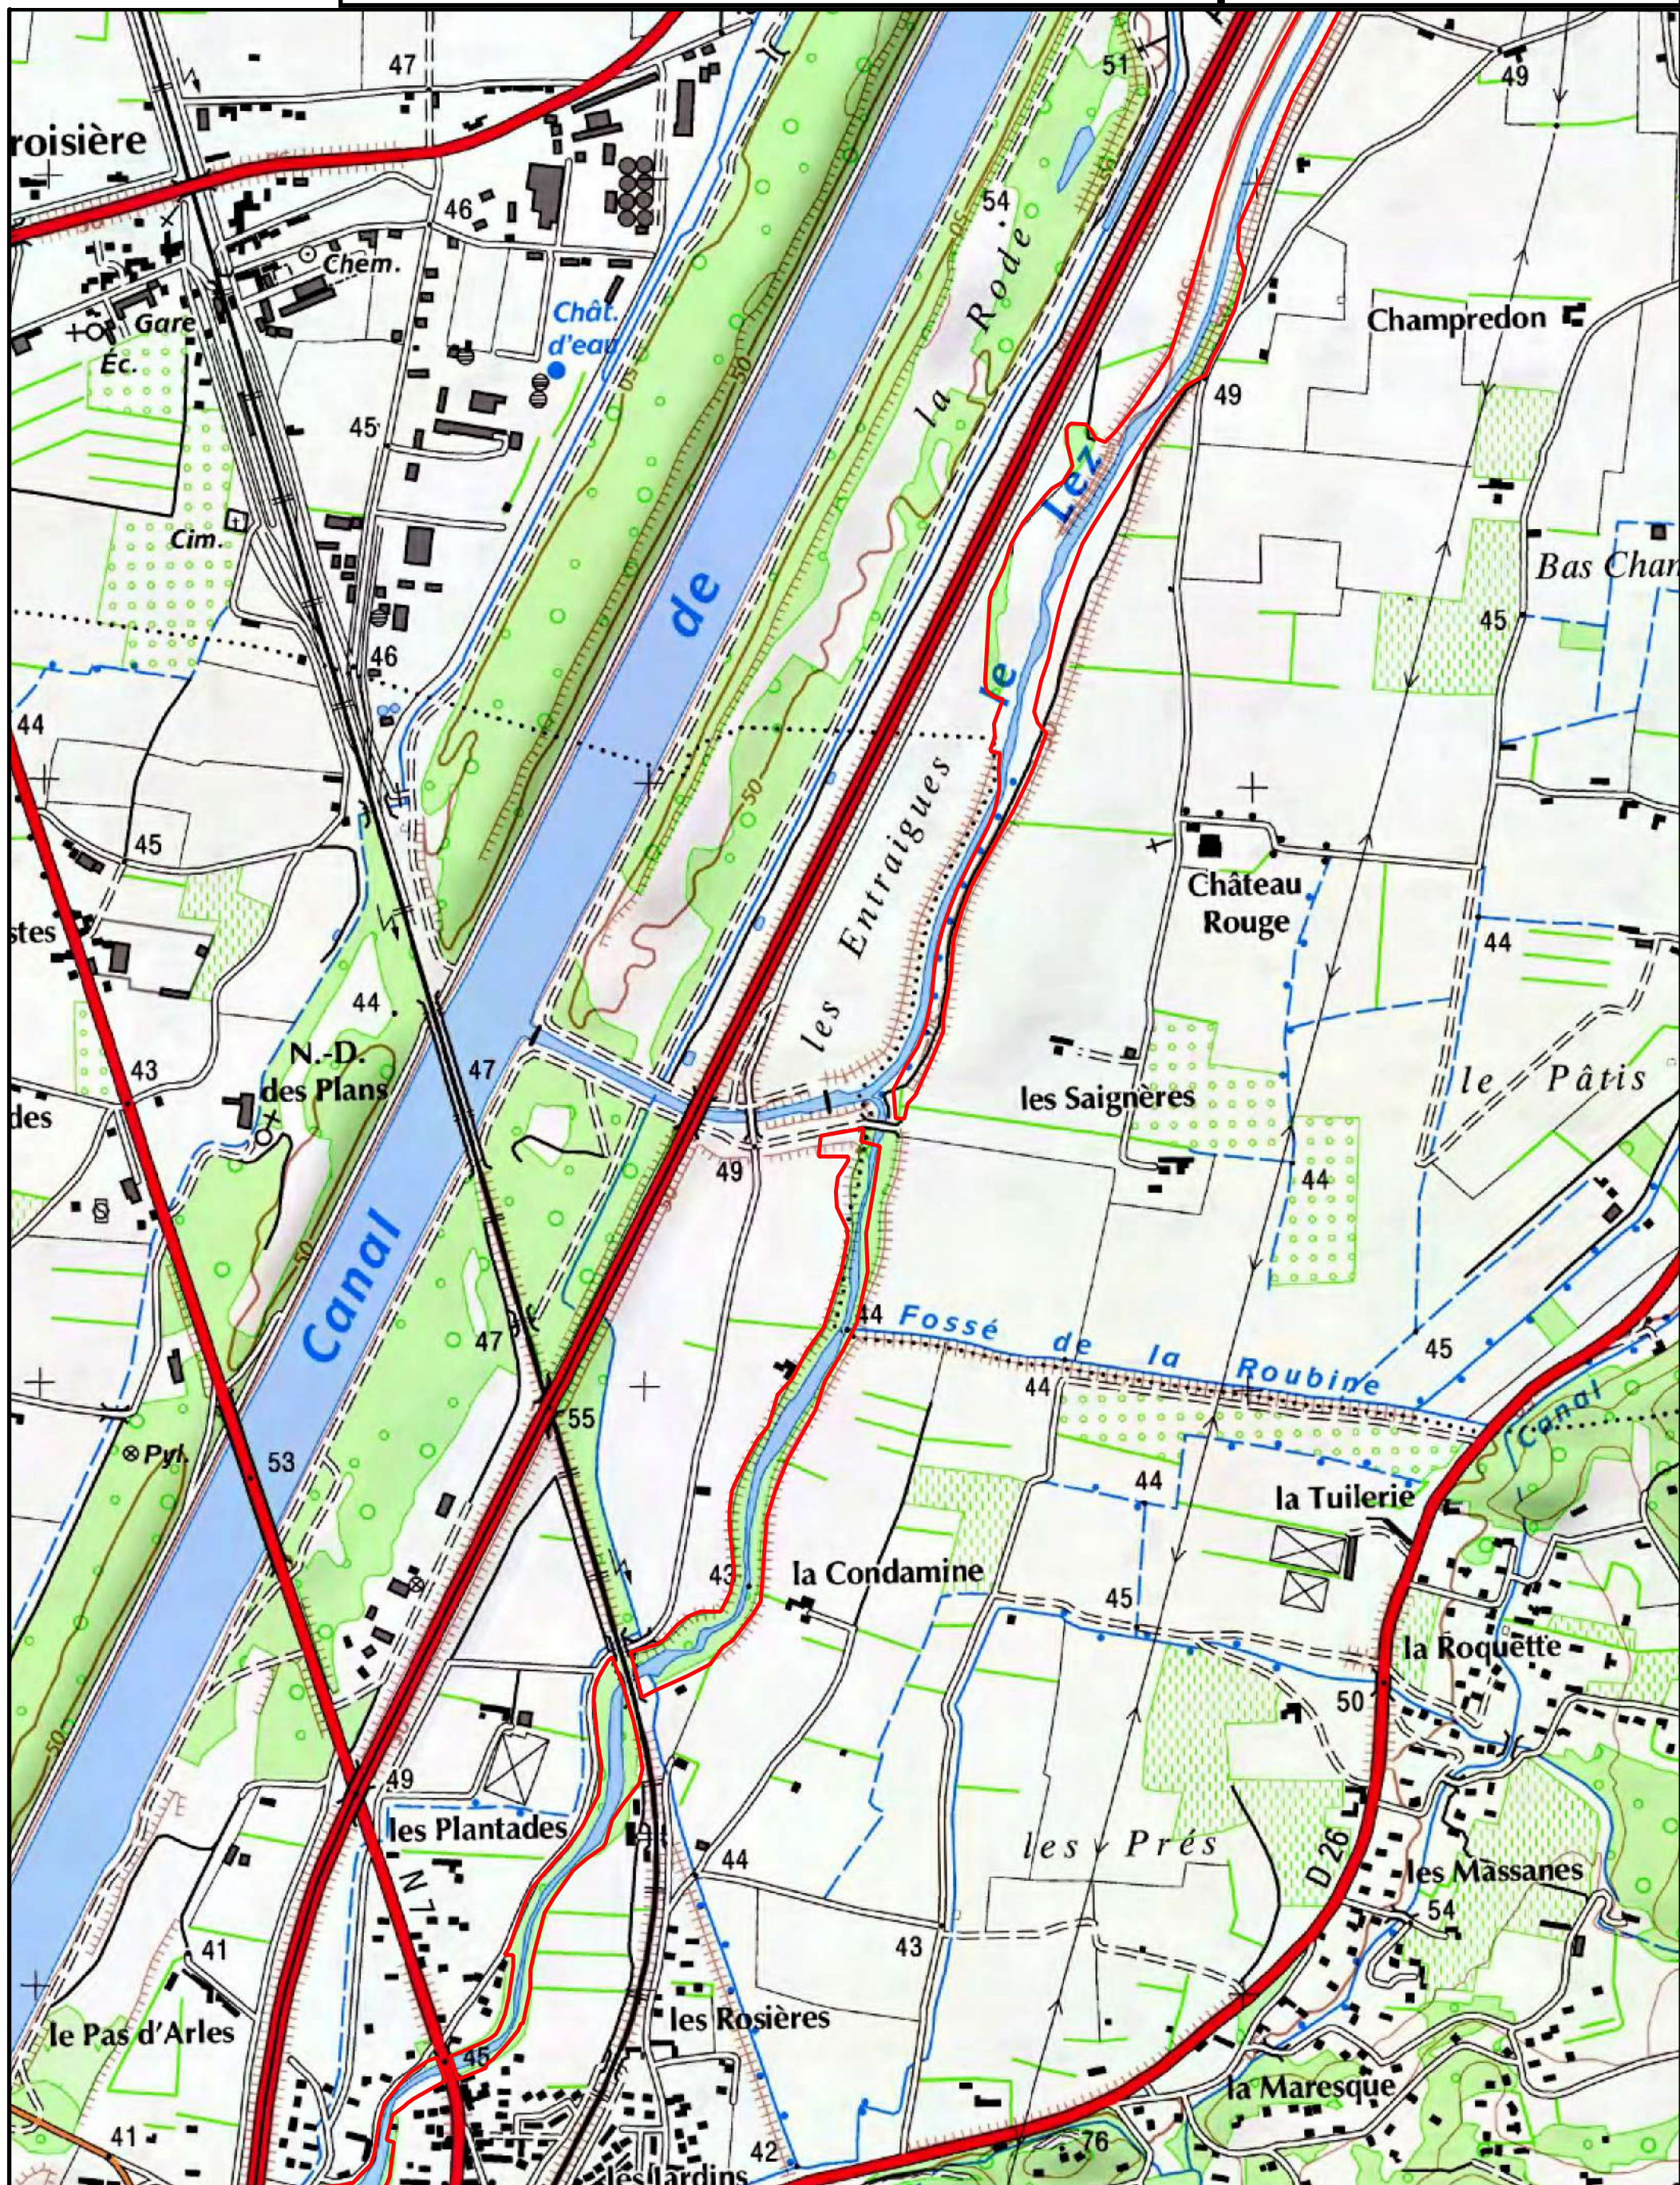

ZONE DE PROTECTION DES HABITATS NATURELS
du bassin versant du LEZ

Légende	
	Projet de périmètre
Atlas page 3 / 31	
Echelle 1 / 10 000	
©IGN – SCAN25