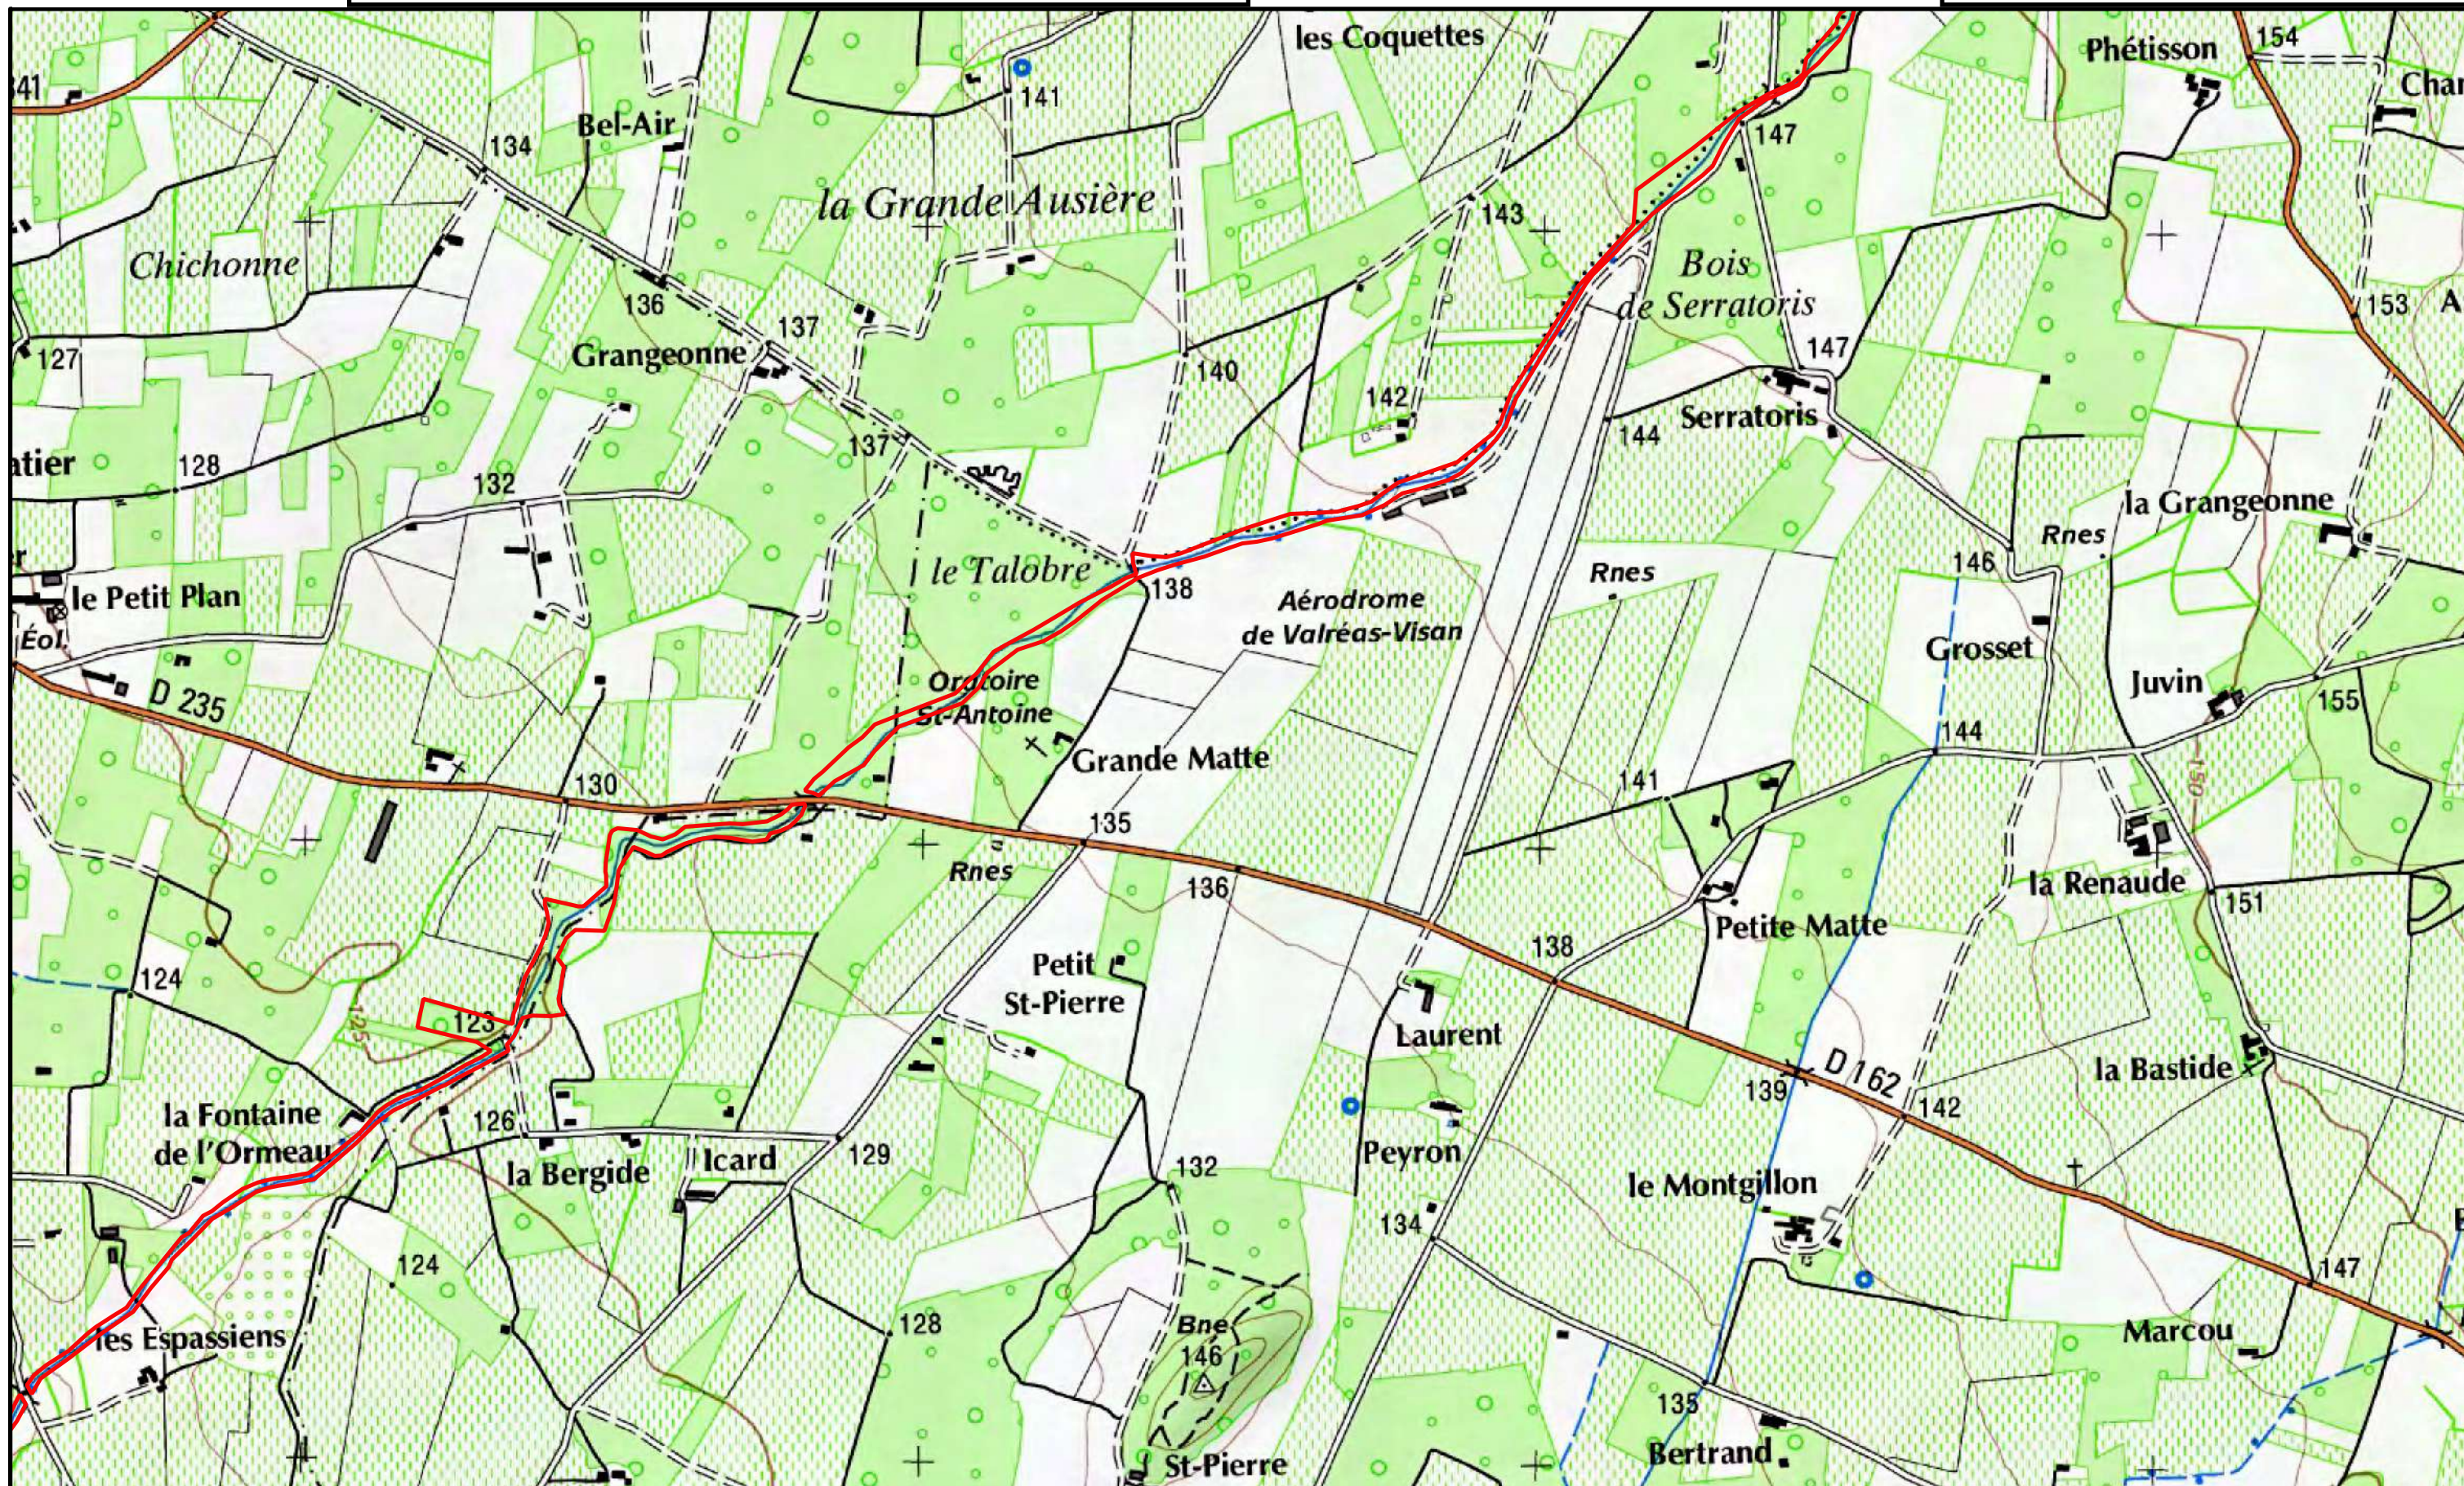

**ZONE DE PROTECTION DES HABITATS NATURELS
du bassin versant du LEZ**

**ZONE DE PROTECTION DES HABITATS NATURELS
du bassin versant du LEZ**

Légende

 Projet de périmètre

Atlas page 24 / 31
Echelle 1 / 10 000
©IGN – SCAN25