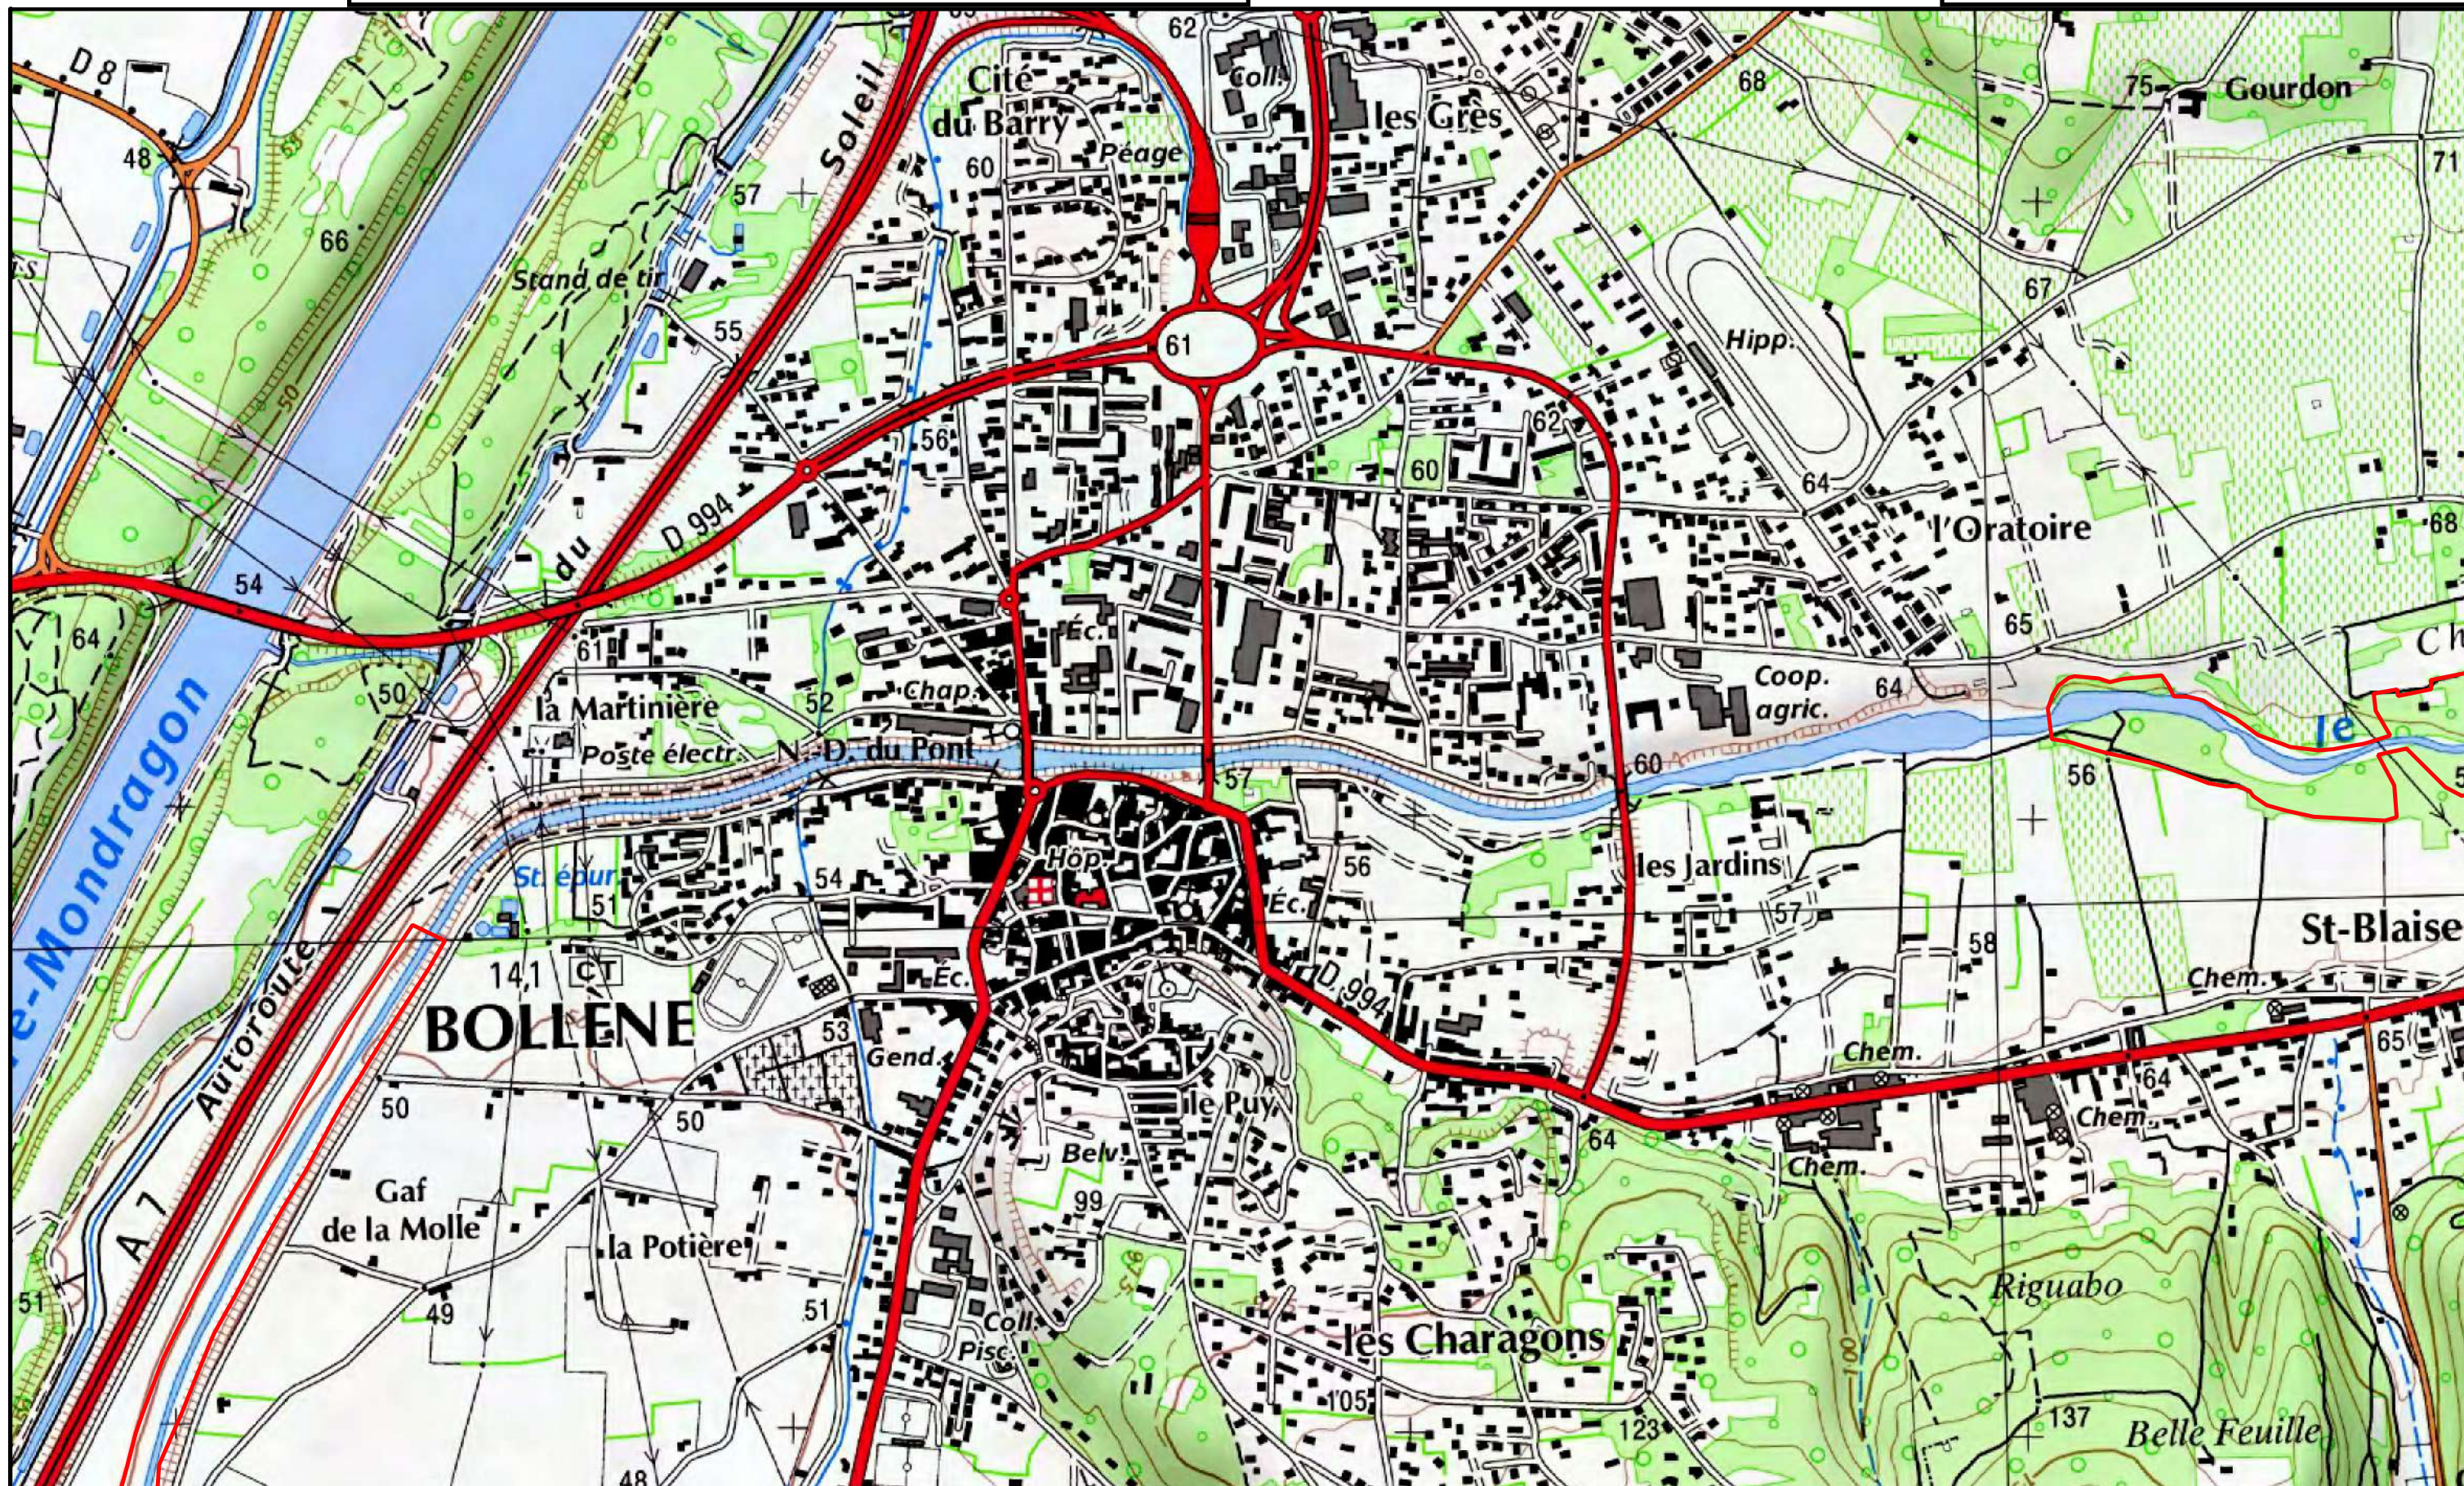

**ZONE DE PROTECTION DES HABITATS NATURELS
du bassin versant du LEZ**

Légende	
	Projet de périmètre
Atlas page 2 / 31	
Echelle 1 / 10 000	
©IGN – SCAN25	

ZONE DE PROTECTION DES HABITATS NATURELS
du bassin versant du LEZ

Légende	
	Projet de périmètre
Atlas page 3 / 31	
Echelle 1 / 10 000	
©IGN – SCAN25	

**ZONE DE PROTECTION DES HABITATS NATURELS
du bassin versant du LEZ**

Légende

 Projet de périmètre

Atlas page 4 / 31
Echelle 1 / 10 000
©IGN – SCAN25

**ZONE DE PROTECTION DES HABITATS NATURELS
du bassin versant du LEZ**

**ZONE DE PROTECTION DES HABITATS NATURELS
du bassin versant du LEZ**

**ZONE DE PROTECTION DES HABITATS NATURELS
du bassin versant du LEZ**