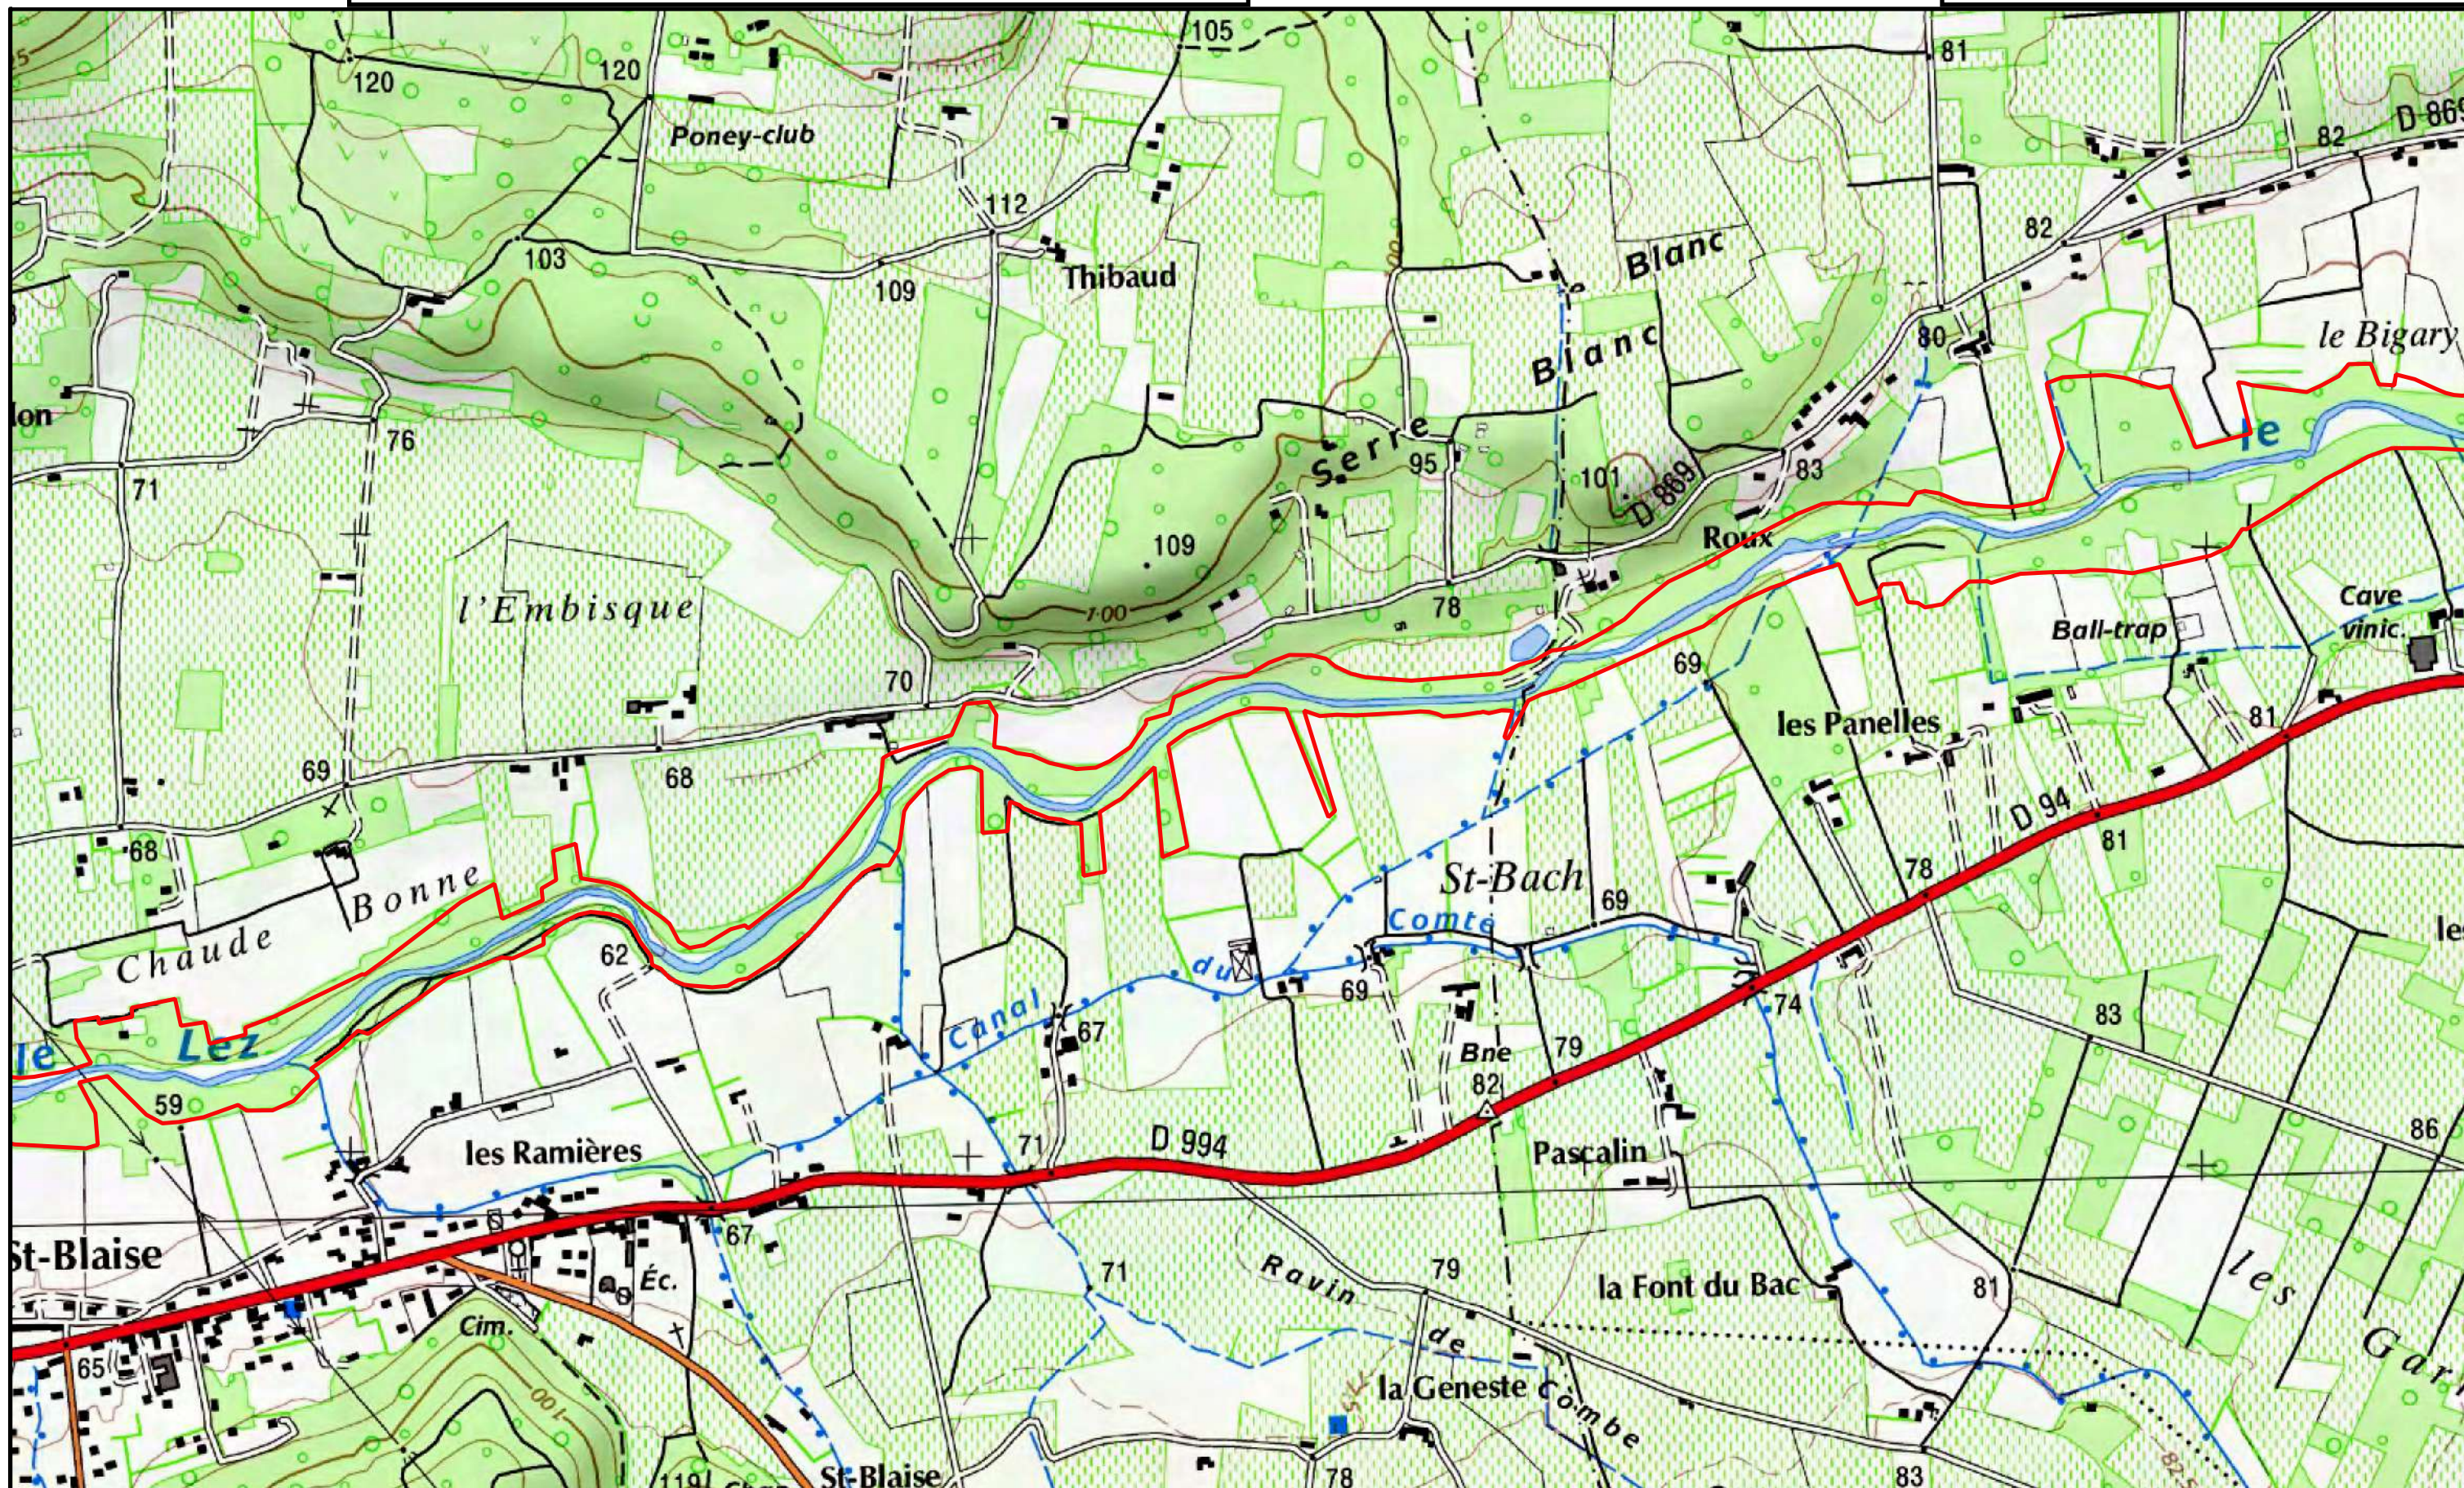

**ZONE DE PROTECTION DES HABITATS NATURELS
du bassin versant du LEZ**

Légende	
	Projet de périmètre
Atlas page 2 / 31	
Echelle 1 / 10 000	
©IGN – SCAN25	

ZONE DE PROTECTION DES HABITATS NATURELS
du bassin versant du LEZ

Légende	
	Projet de périmètre
Atlas page 3 / 31	
Echelle 1 / 10 000	
©IGN – SCAN25	

**ZONE DE PROTECTION DES HABITATS NATURELS
du bassin versant du LEZ**

Légende

 Projet de périmètre

Atlas page 4 / 31
Echelle 1 / 10 000
©IGN – SCAN25

**ZONE DE PROTECTION DES HABITATS NATURELS
du bassin versant du LEZ**

**ZONE DE PROTECTION DES HABITATS NATURELS
du bassin versant du LEZ**

**ZONE DE PROTECTION DES HABITATS NATURELS
du bassin versant du LEZ**