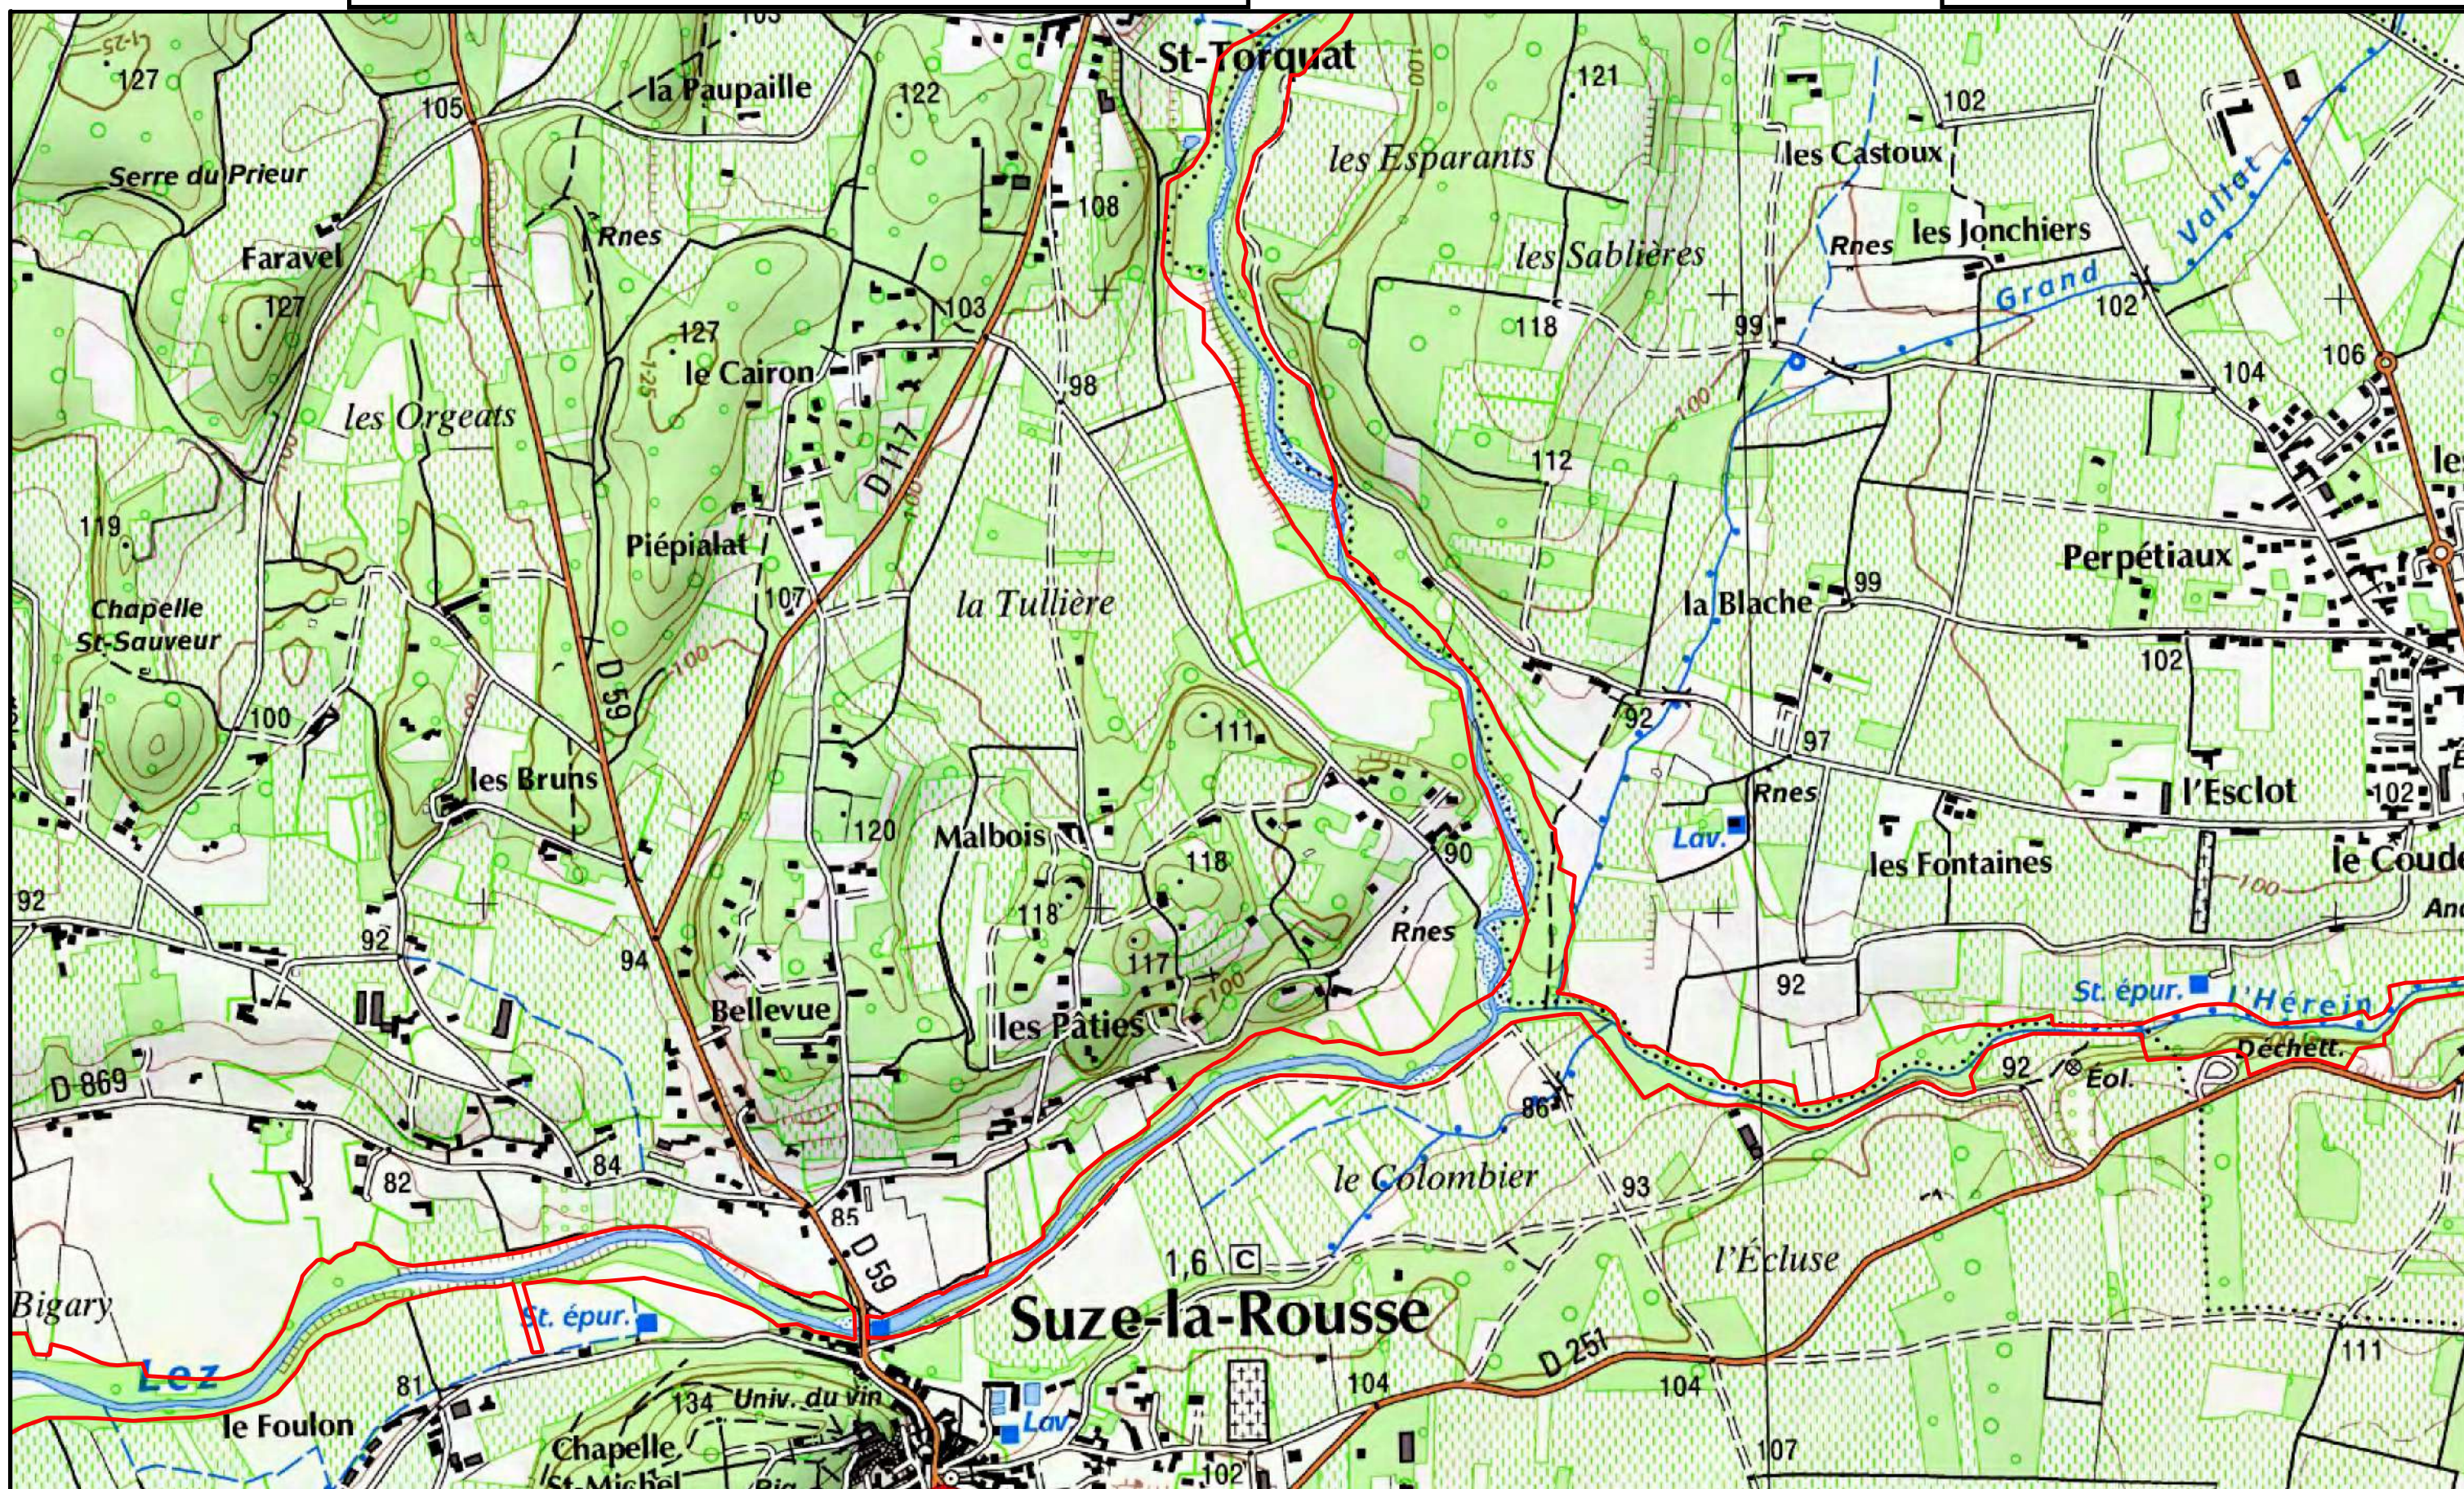

**ZONE DE PROTECTION DES HABITATS NATURELS
du bassin versant du LEZ**

Légende	
	Projet de périmètre
Atlas page 2 / 31	
Echelle 1 / 10 000	
©IGN – SCAN25	

ZONE DE PROTECTION DES HABITATS NATURELS
du bassin versant du LEZ

Légende	
	Projet de périmètre
Atlas page 3 / 31	
Echelle 1 / 10 000	
©IGN – SCAN25	

**ZONE DE PROTECTION DES HABITATS NATURELS
du bassin versant du LEZ**

Légende

 Projet de périmètre

Atlas page 4 / 31
Echelle 1 / 10 000
©IGN – SCAN25

**ZONE DE PROTECTION DES HABITATS NATURELS
du bassin versant du LEZ**

**ZONE DE PROTECTION DES HABITATS NATURELS
du bassin versant du LEZ**

**ZONE DE PROTECTION DES HABITATS NATURELS
du bassin versant du LEZ**