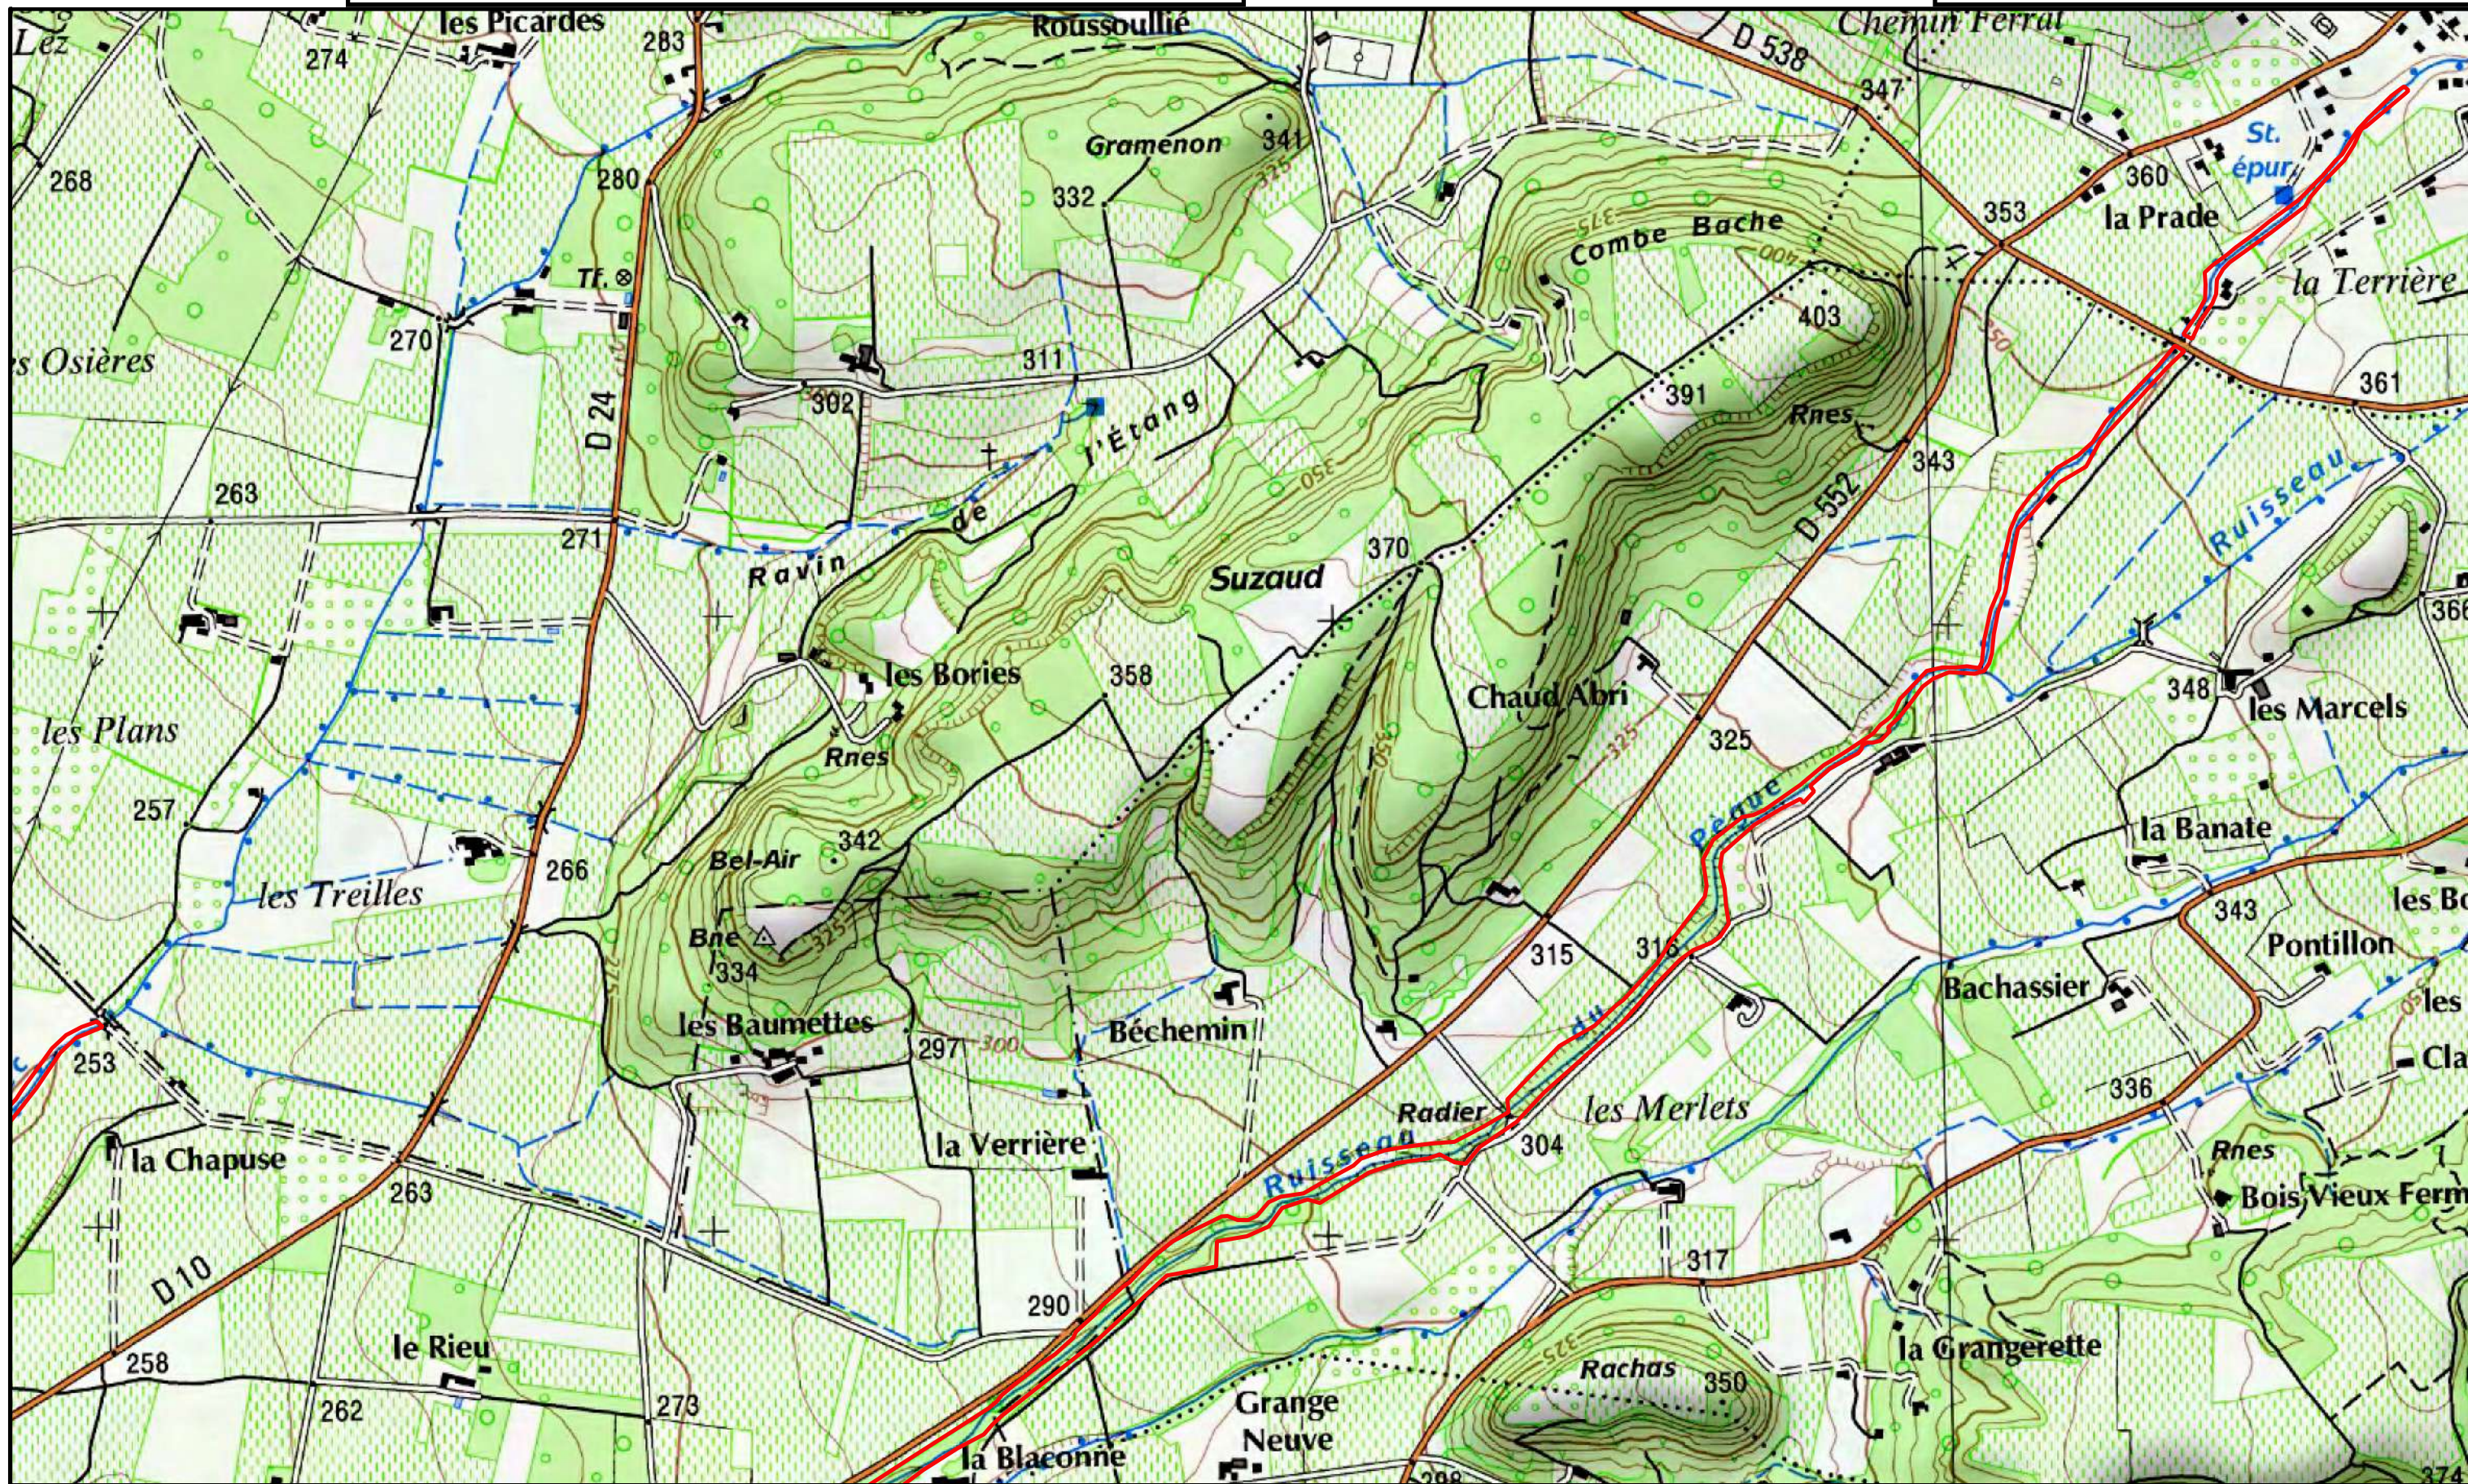

Légende

 Projet de périmètre

Atlas page 27 / 31
Echelle 1 / 10 000
©IGN – SCAN25

**ZONE DE PROTECTION DES HABITATS NATURELS
du bassin versant du LEZ**

**ZONE DE PROTECTION DES HABITATS NATURELS
du bassin versant du LEZ**

**ZONE DE PROTECTION DES HABITATS NATURELS
du bassin versant du LEZ**

Légende

 Projet de périmètre

Atlas page 30 / 31
Echelle 1 / 10 000
©IGN – SCAN25

ZONE DE PROTECTION DES HABITATS NATURELS
du bassin versant du LEZ