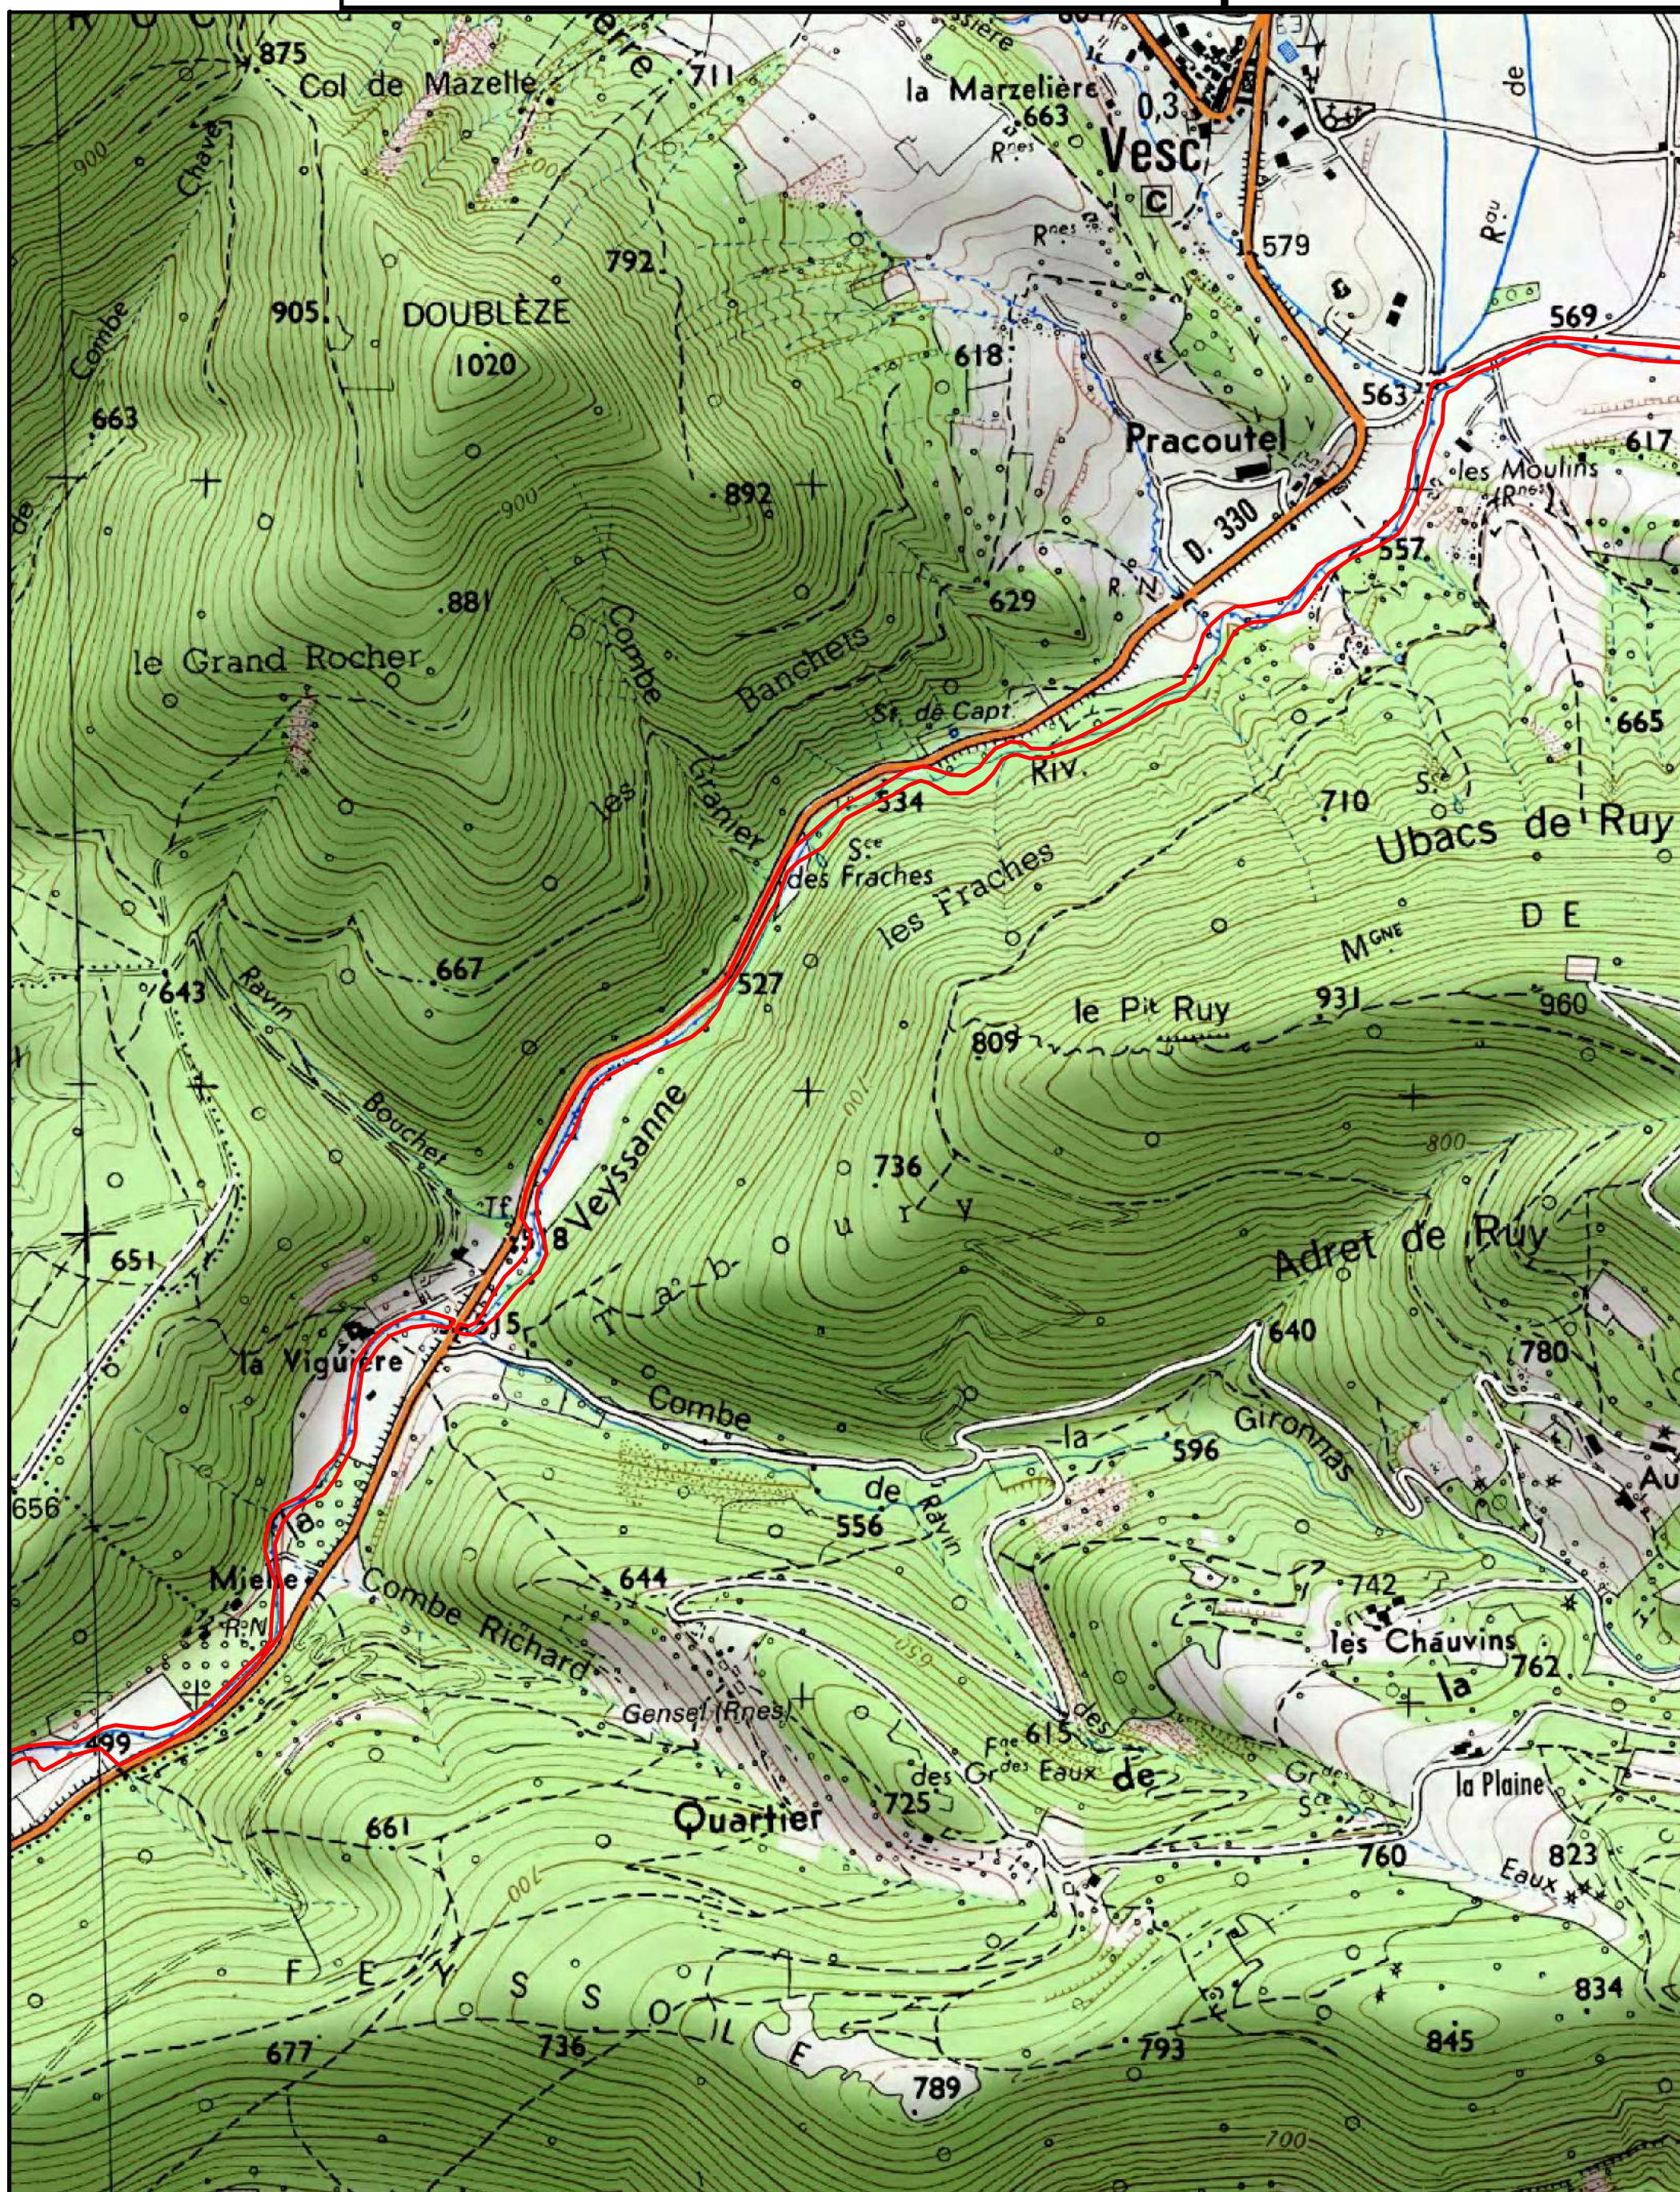

**ZONE DE PROTECTION DES HABITATS NATURELS
du bassin versant du LEZ**