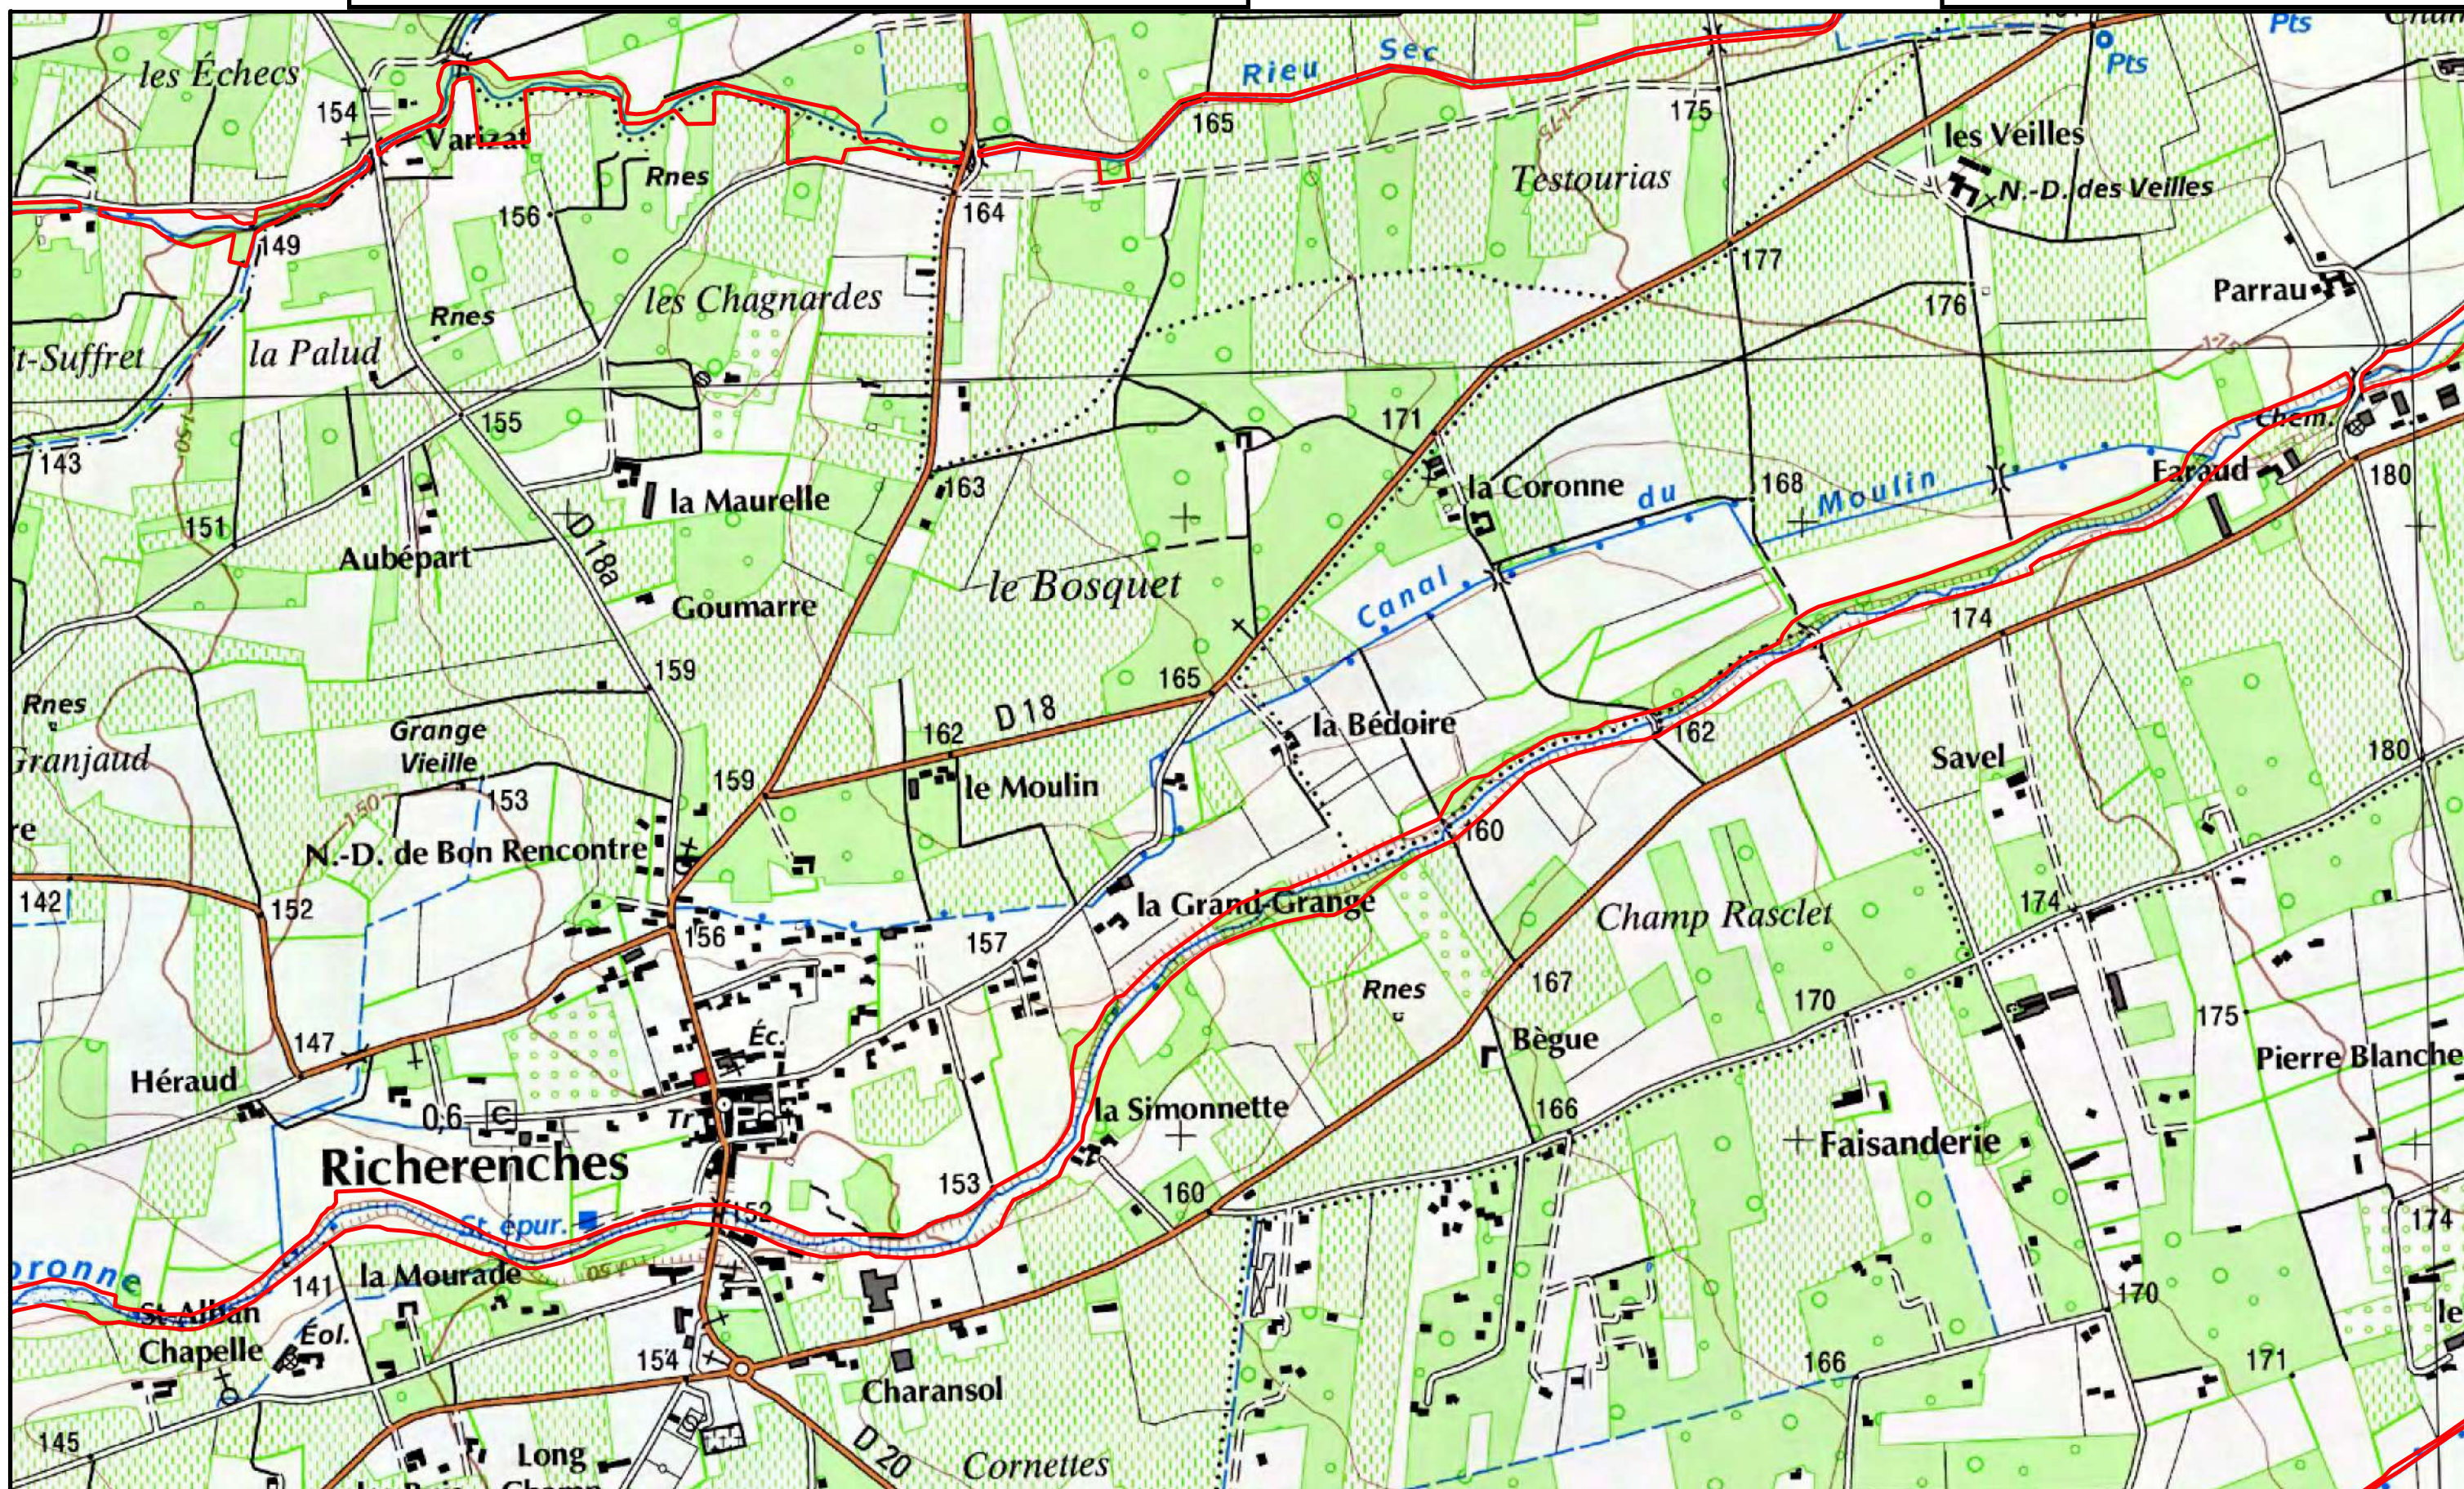

**ZONE DE PROTECTION DES HABITATS NATURELS
du bassin versant du LEZ**