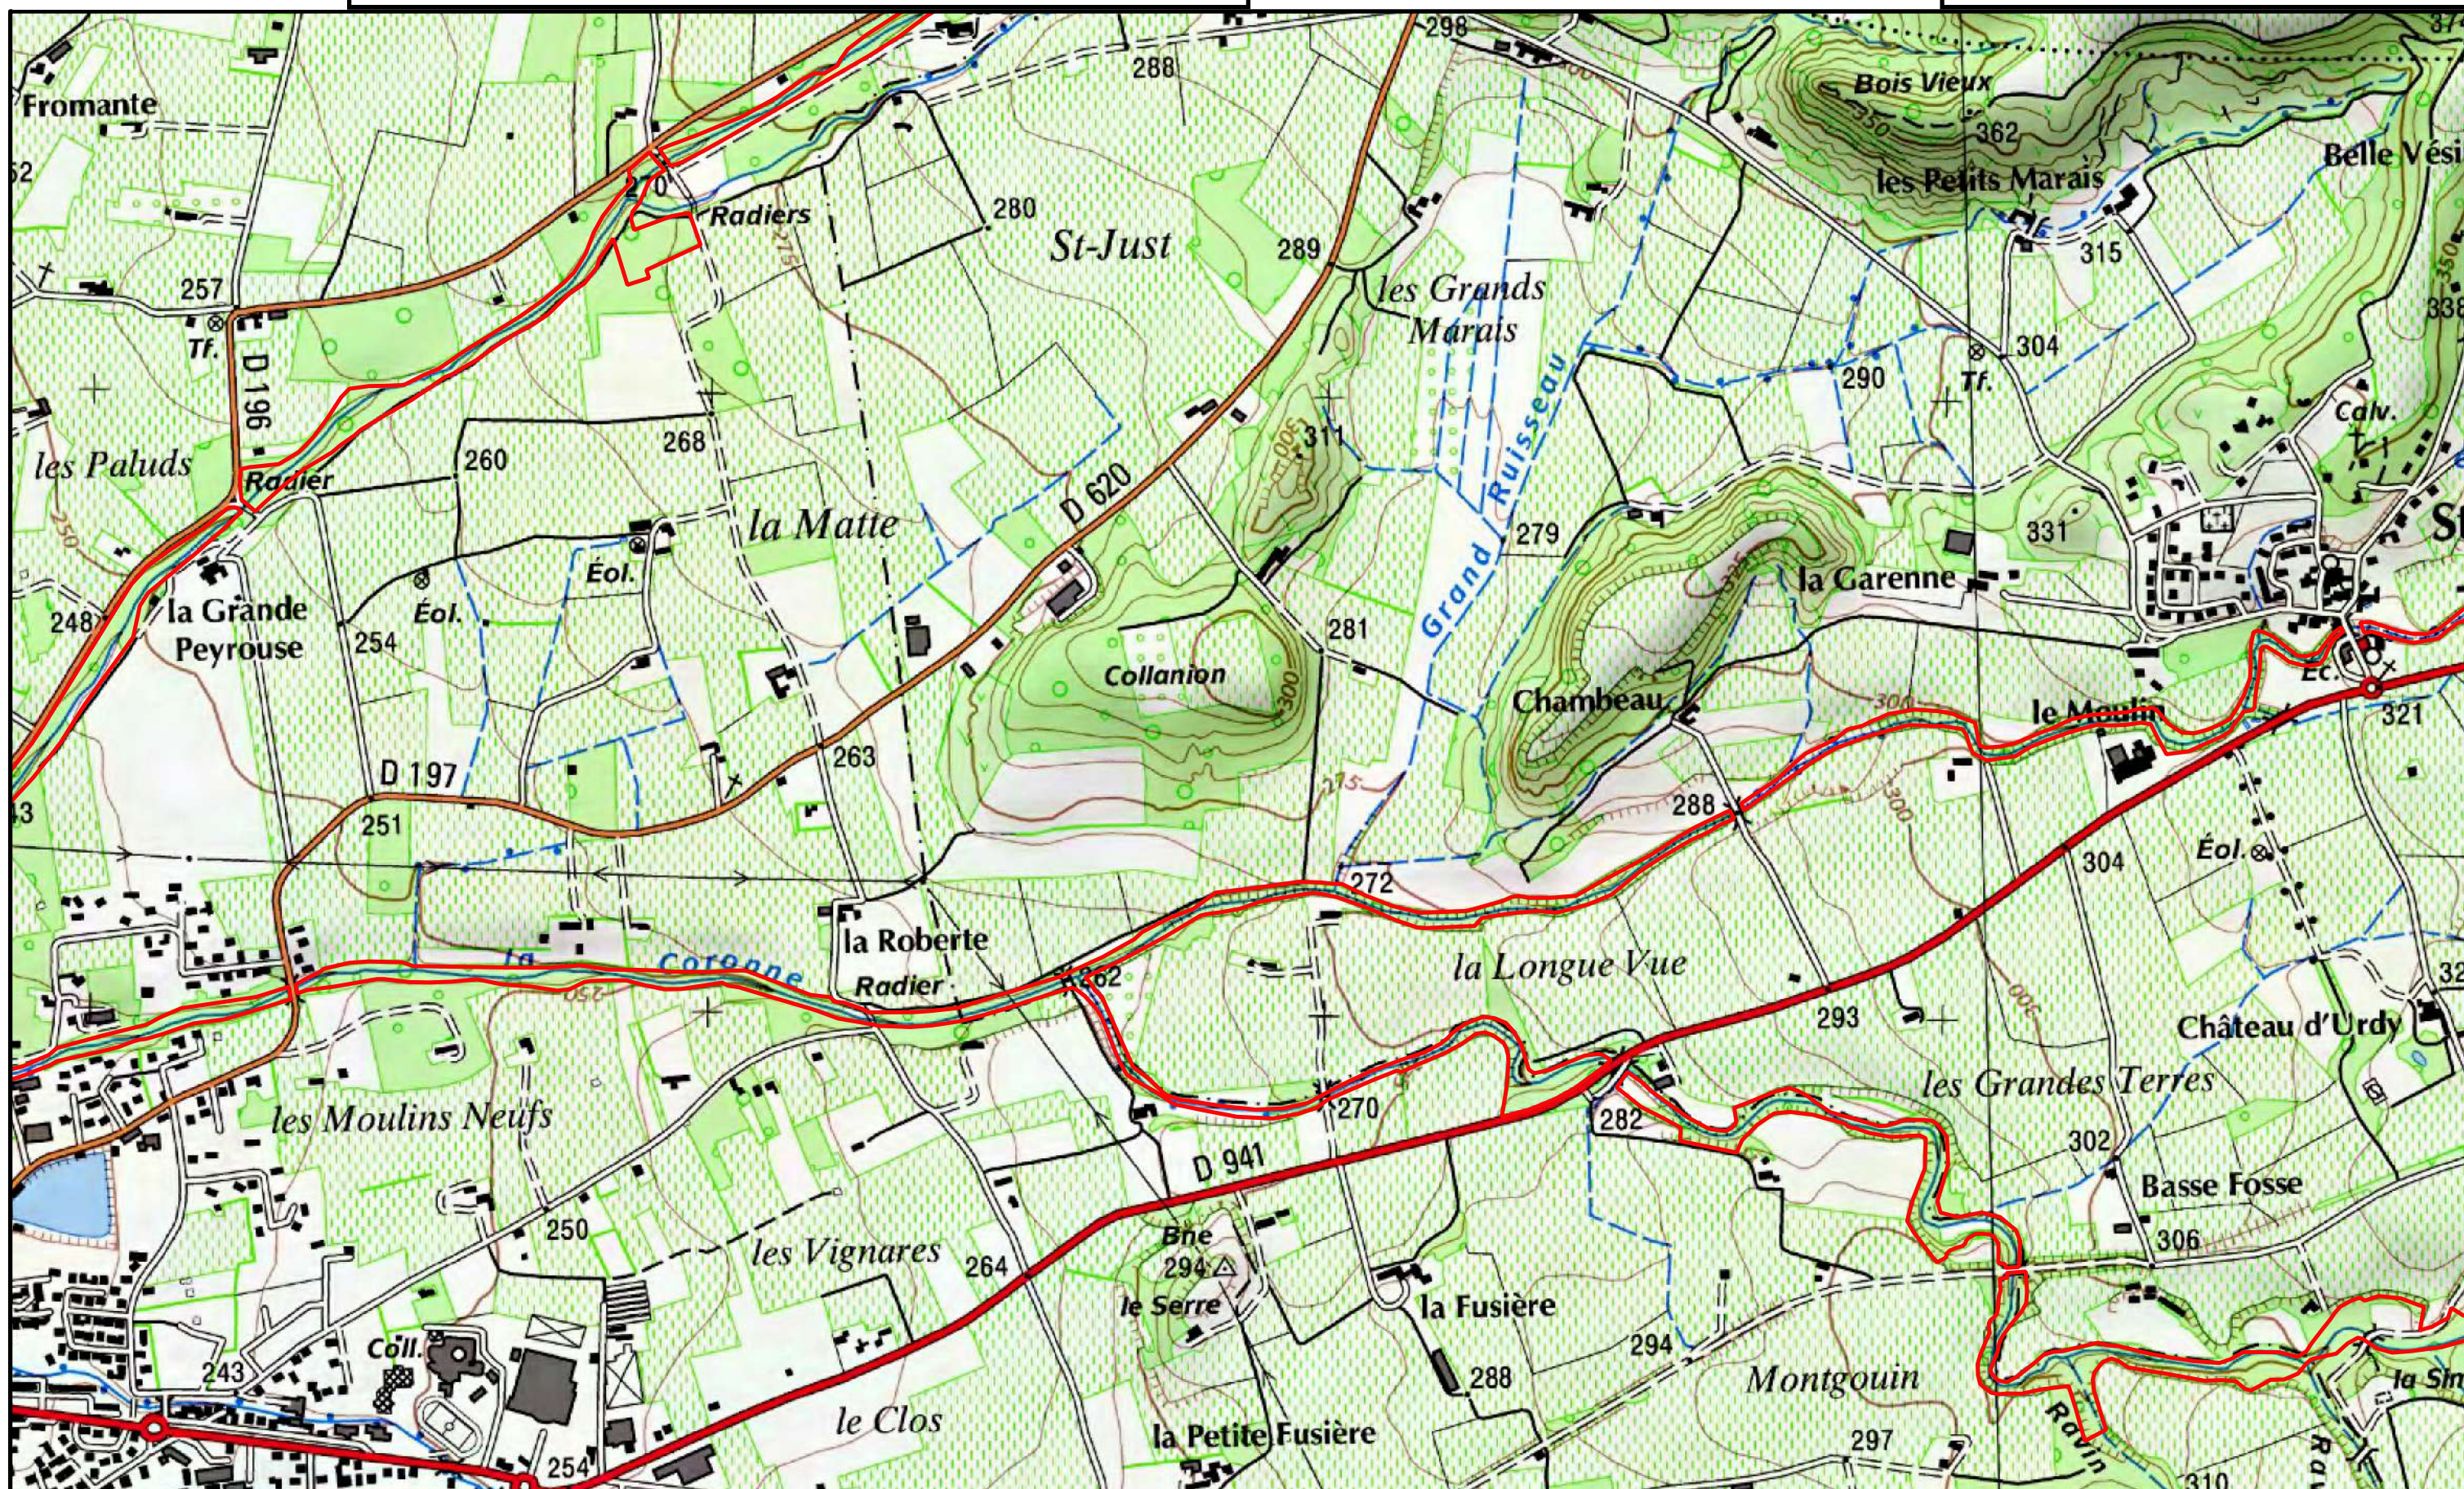

Légende

 Projet de périmètre

Atlas page 27 / 31
Echelle 1 / 10 000
©IGN – SCAN25

**ZONE DE PROTECTION DES HABITATS NATURELS
du bassin versant du LEZ**

**ZONE DE PROTECTION DES HABITATS NATURELS
du bassin versant du LEZ**