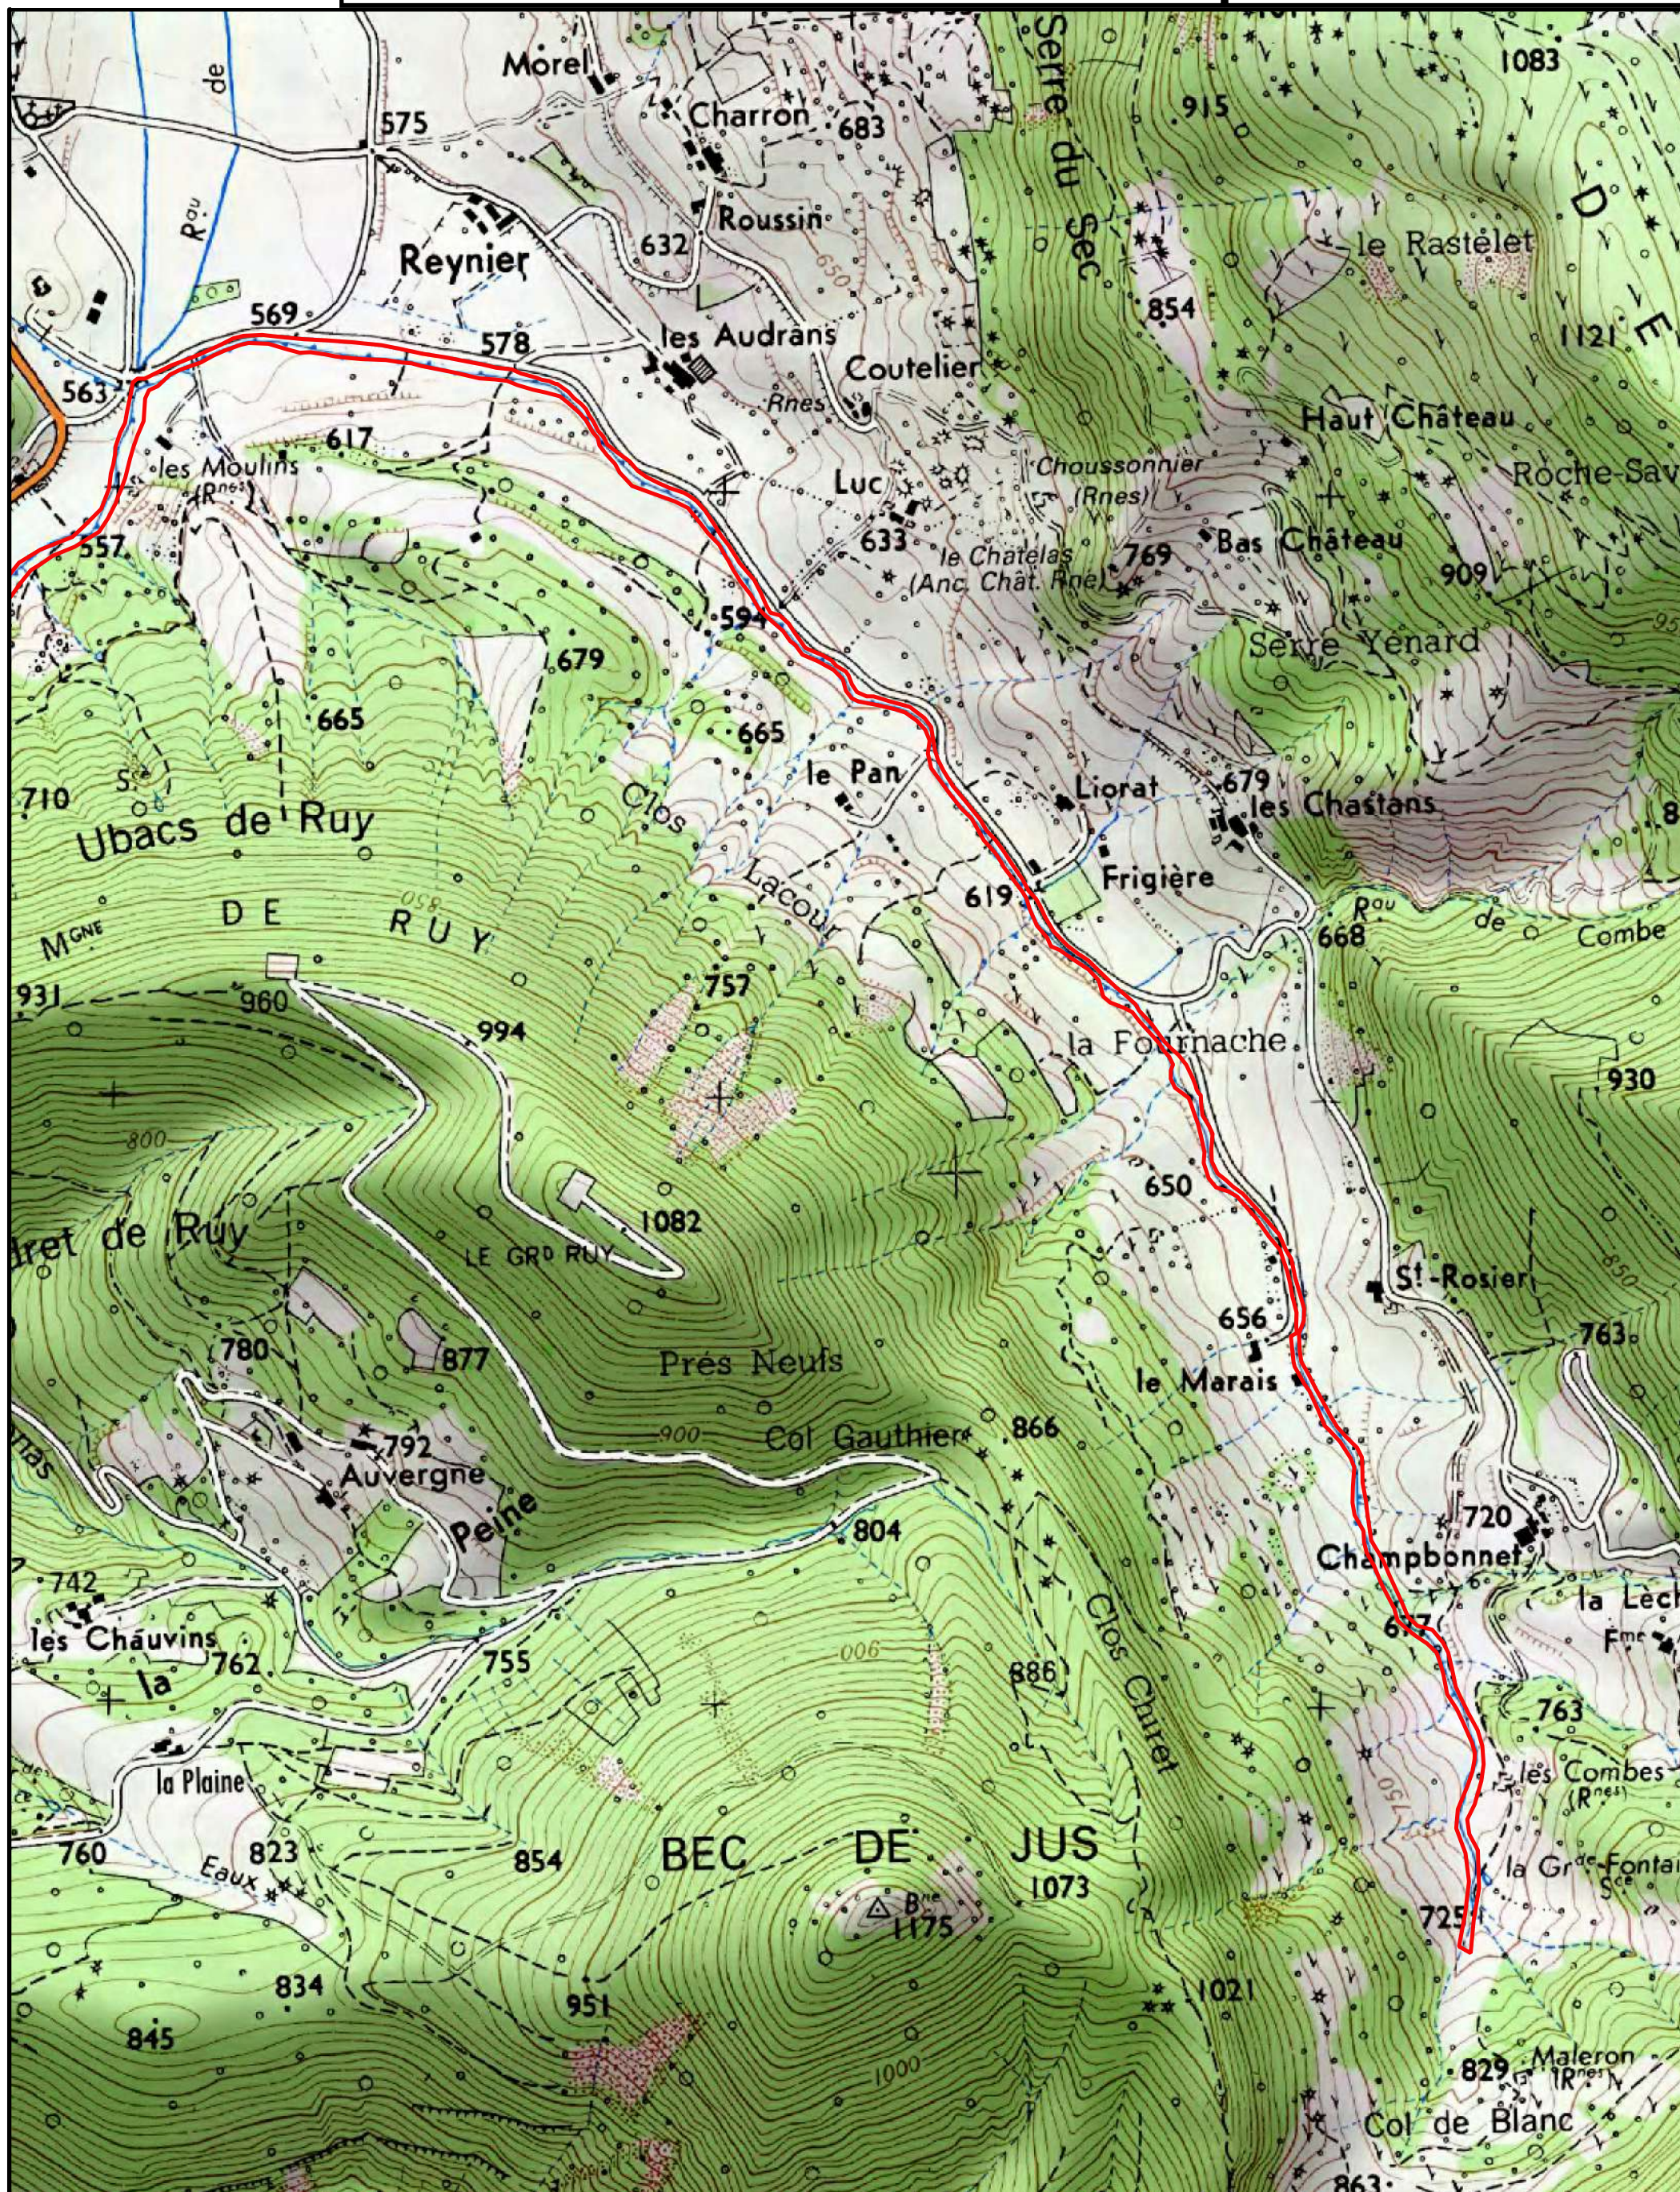

**ZONE DE PROTECTION DES HABITATS NATURELS
du bassin versant du LEZ**