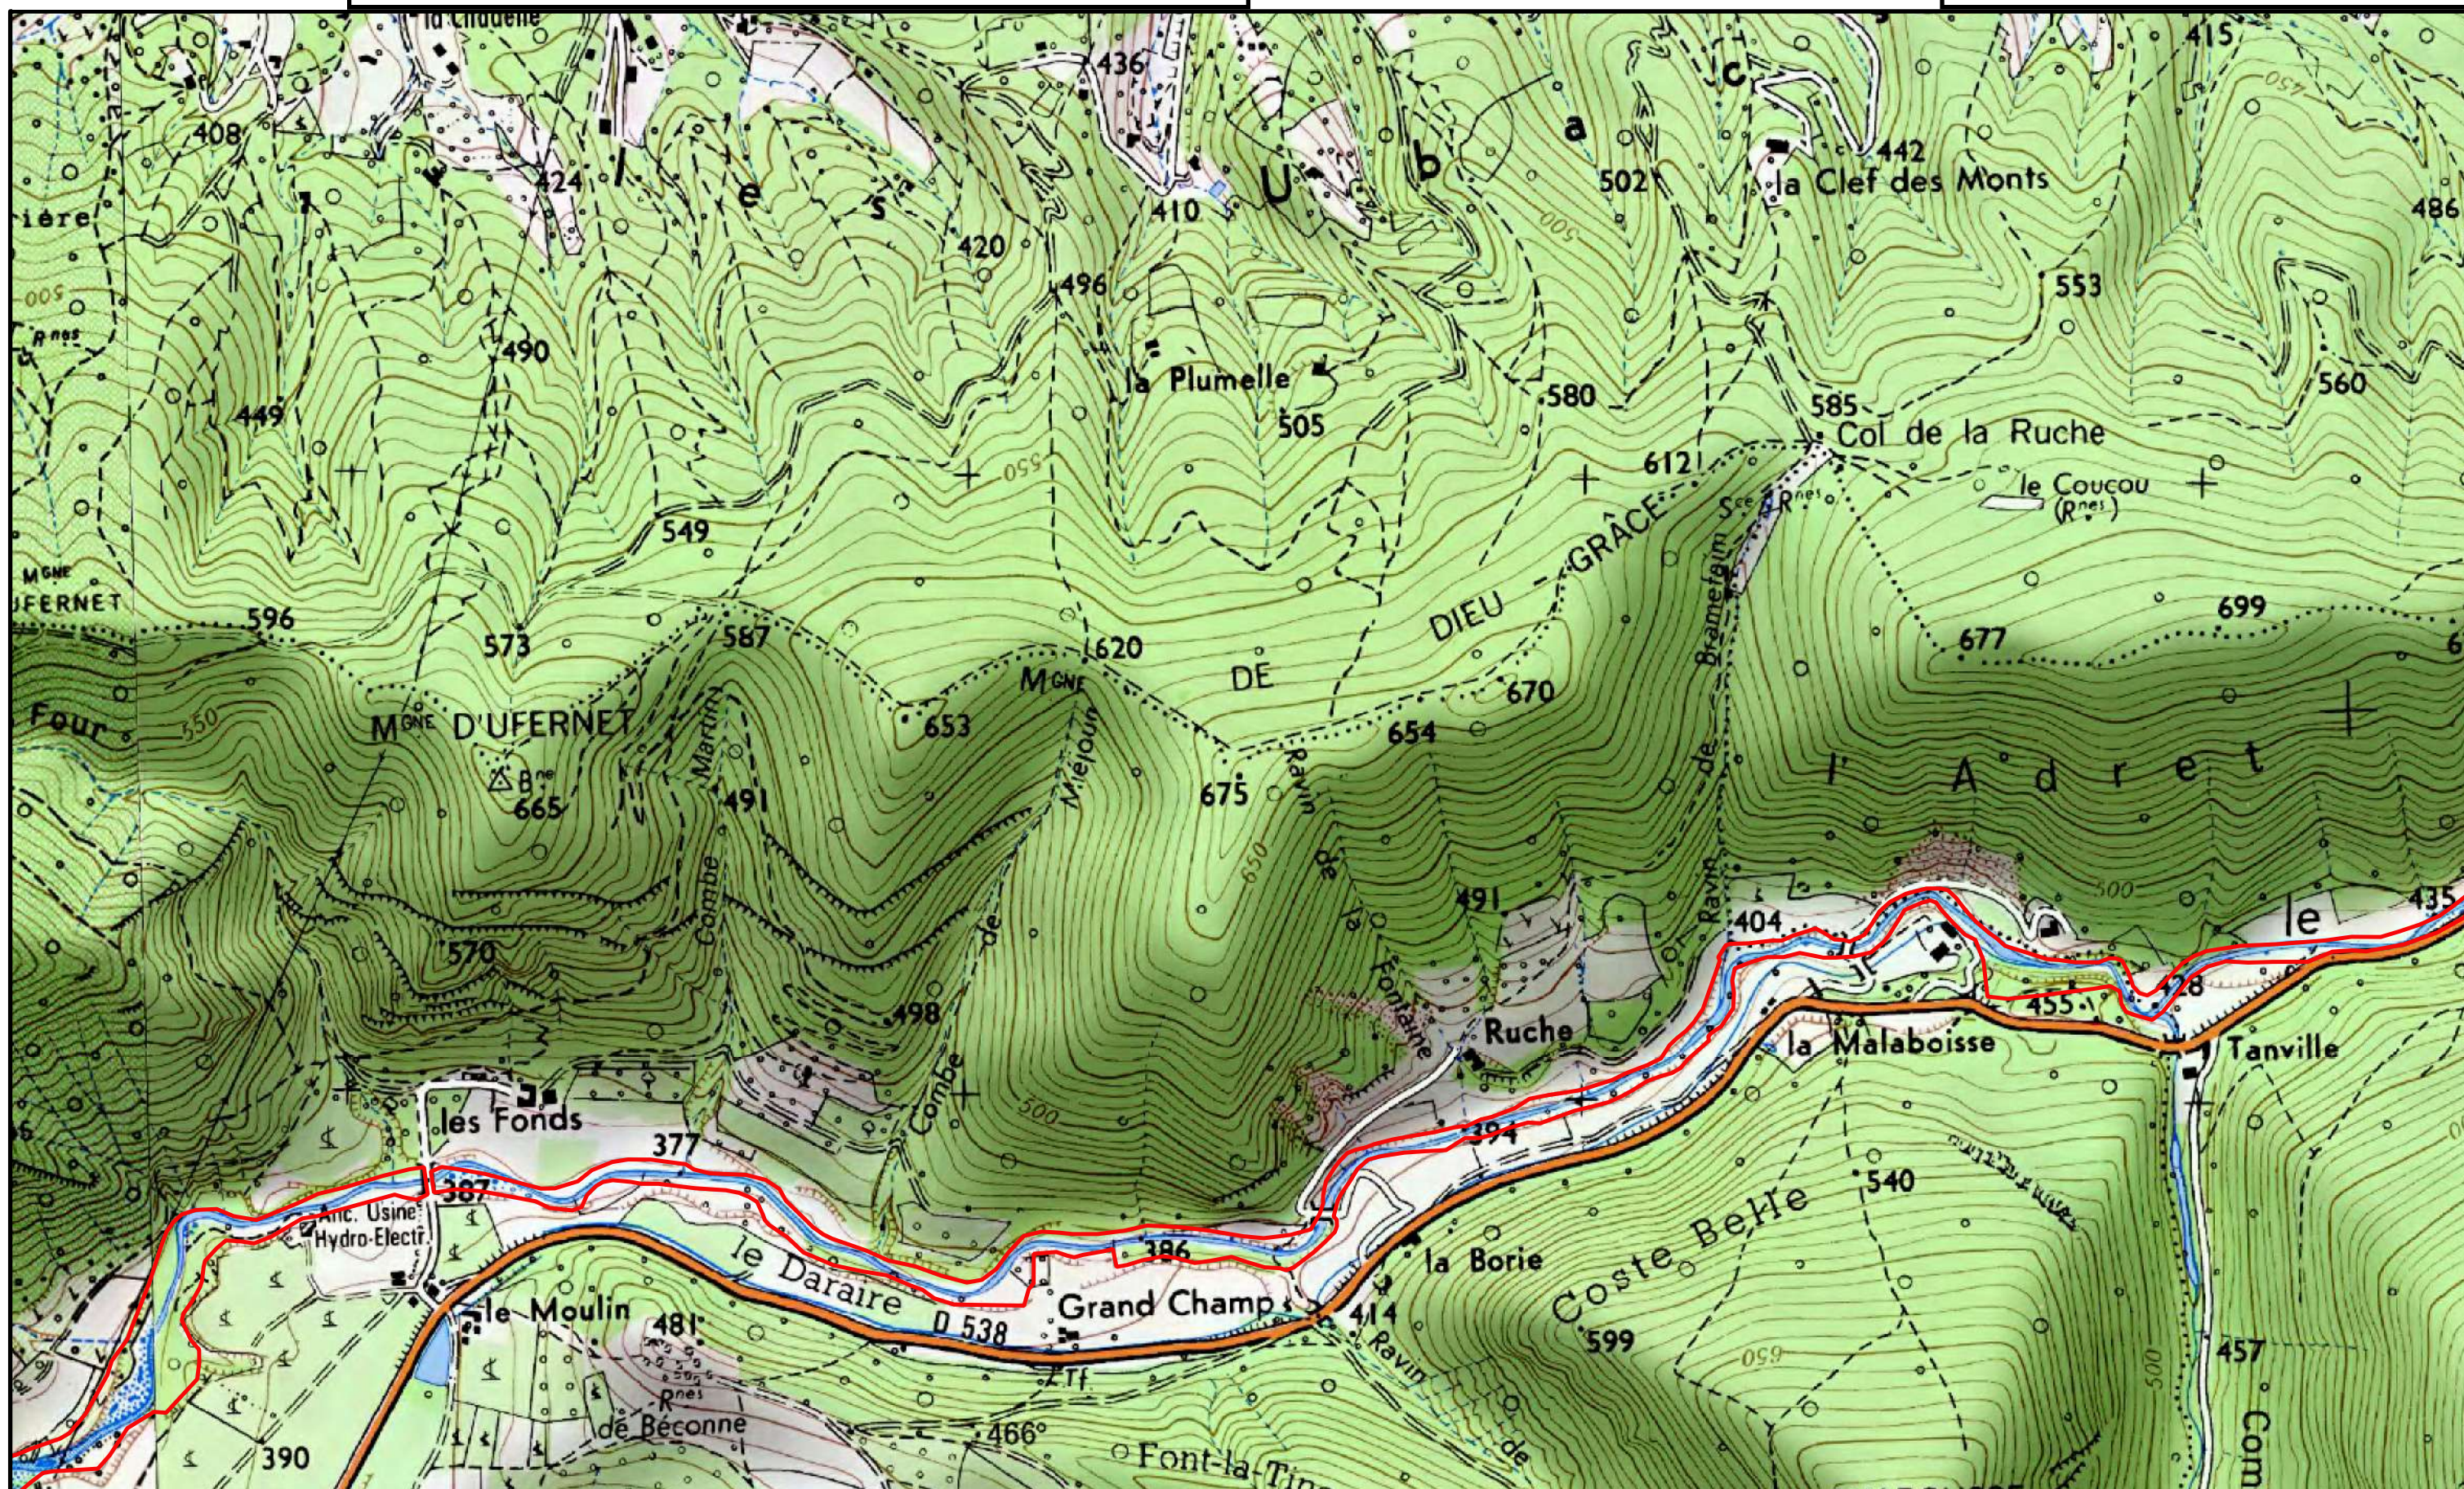

Légende

 Projet de périmètre

Atlas page 10 / 31
Echelle 1 / 10 000
©IGN – SCAN25

**ZONE DE PROTECTION DES HABITATS NATURELS
du bassin versant du LEZ**

**ZONE DE PROTECTION DES HABITATS NATURELS
du bassin versant du LEZ**