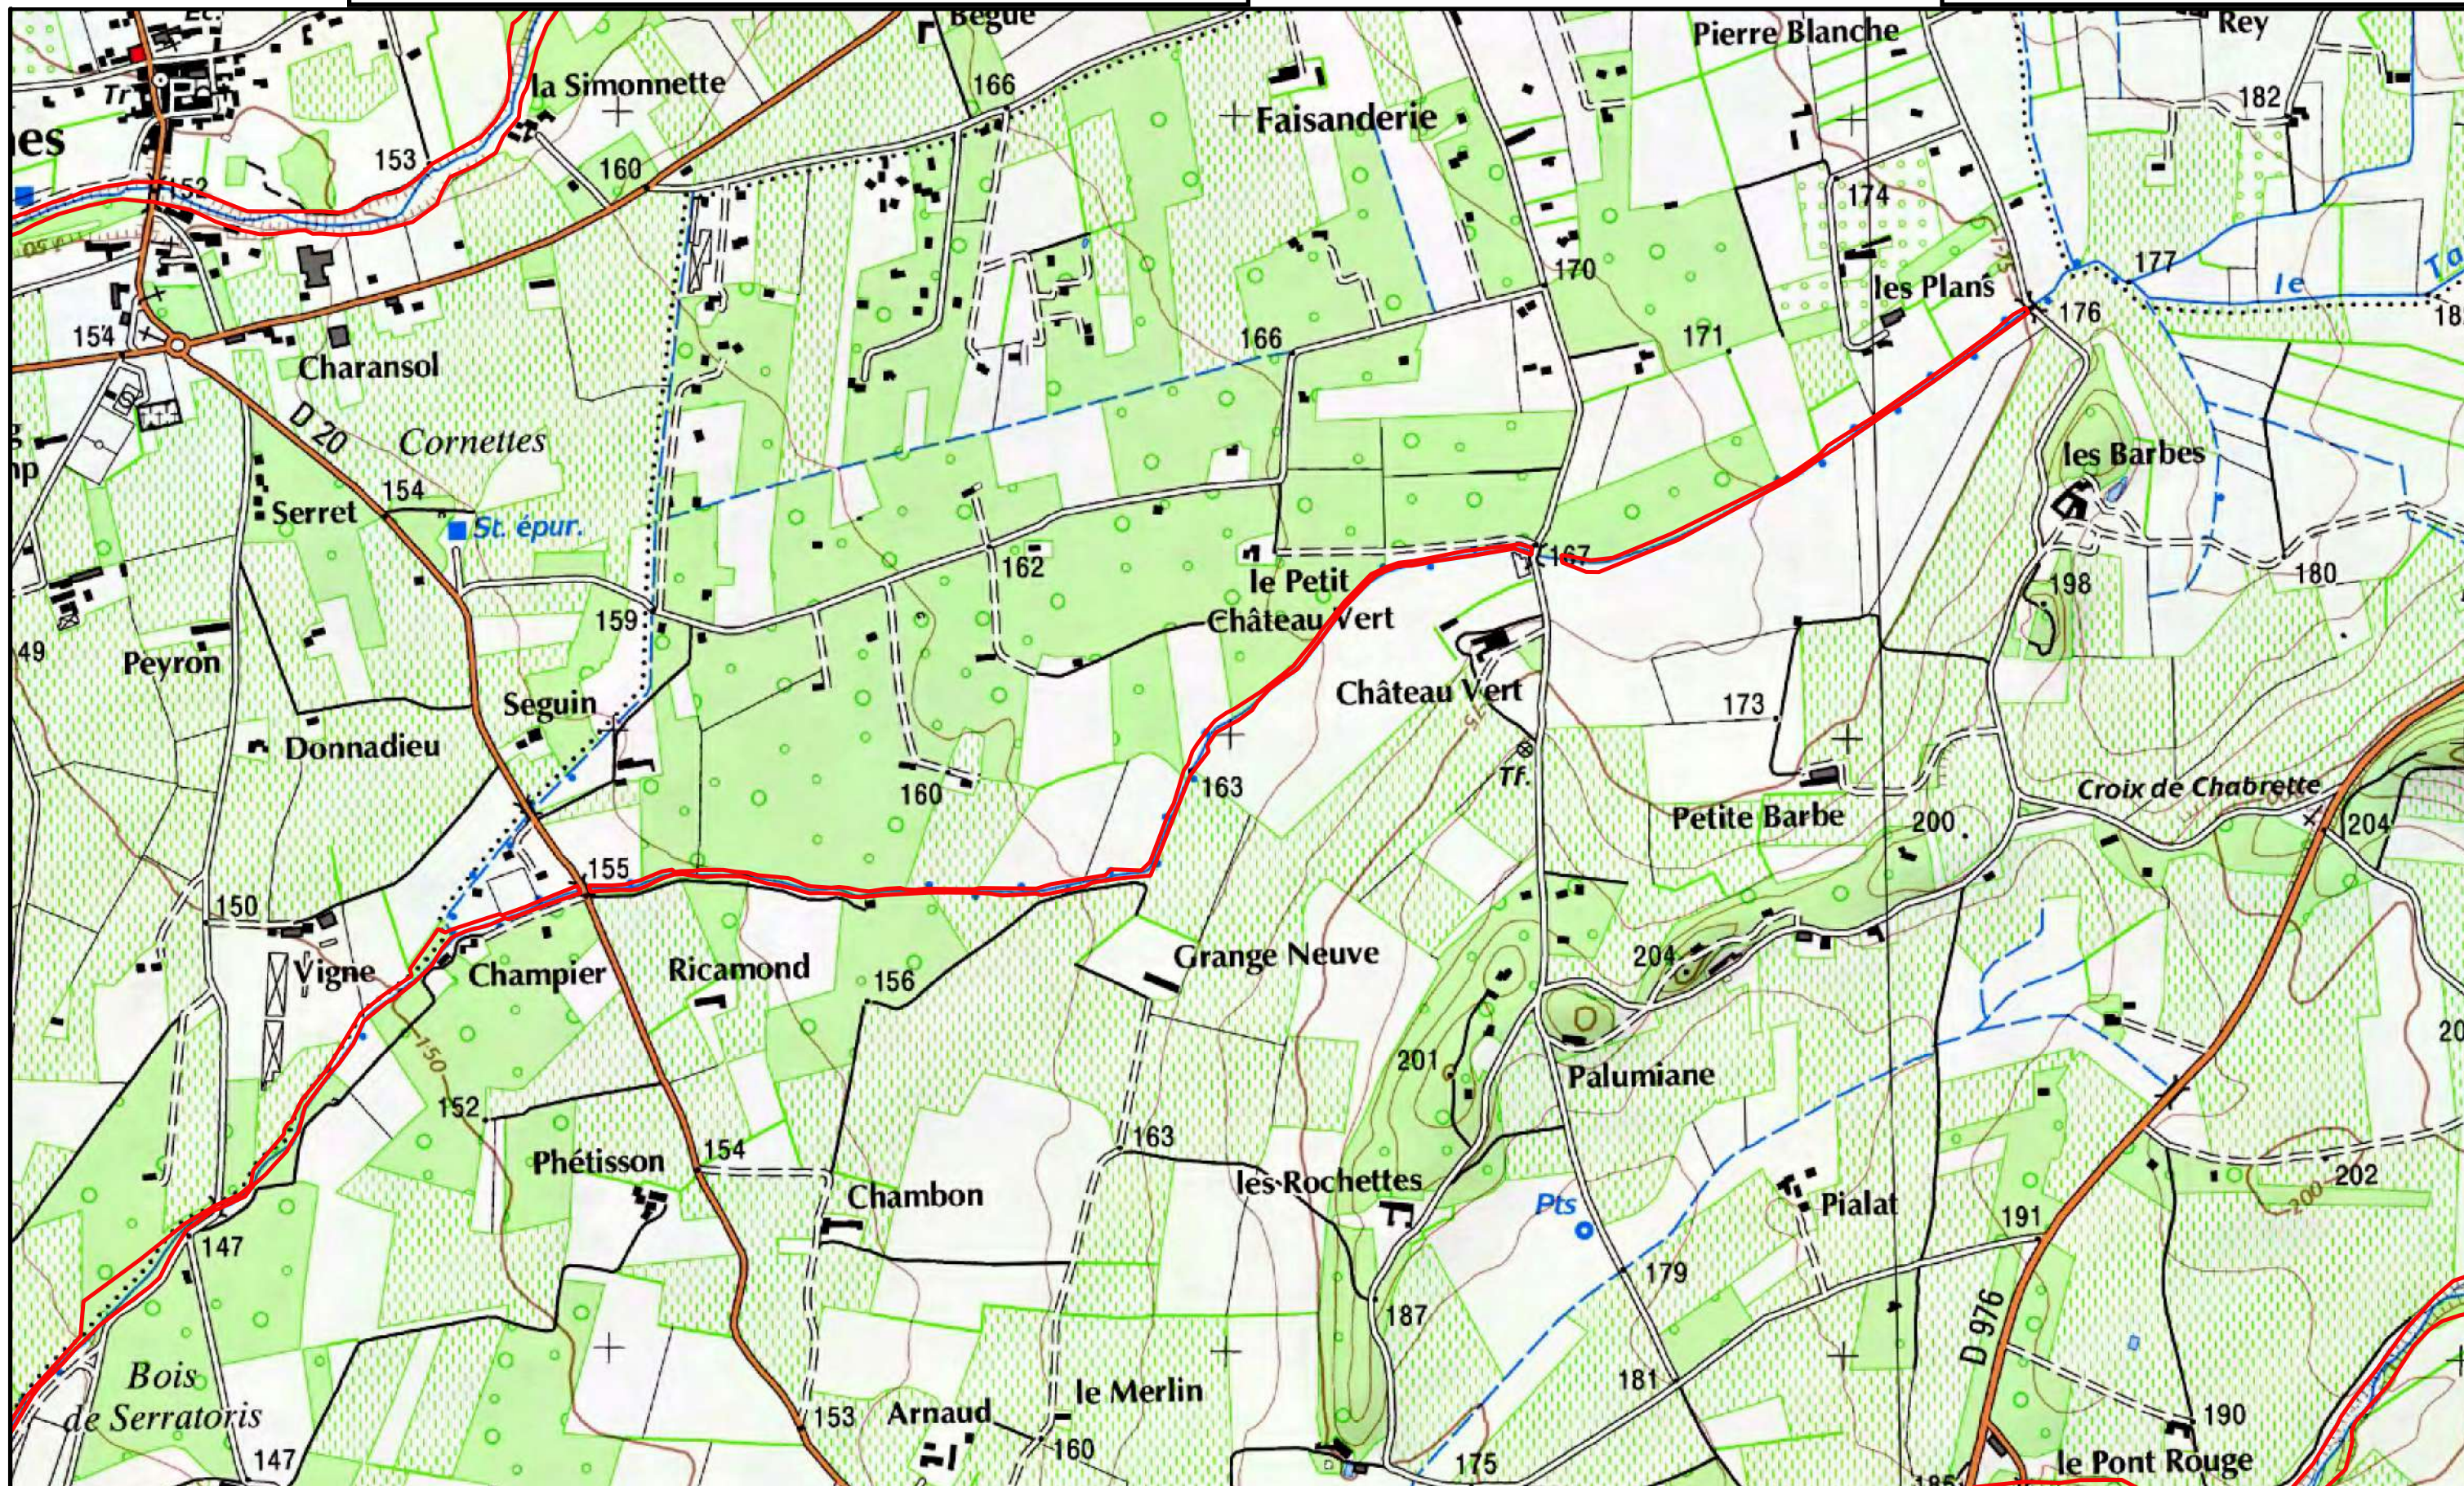

**ZONE DE PROTECTION DES HABITATS NATURELS
du bassin versant du LEZ**