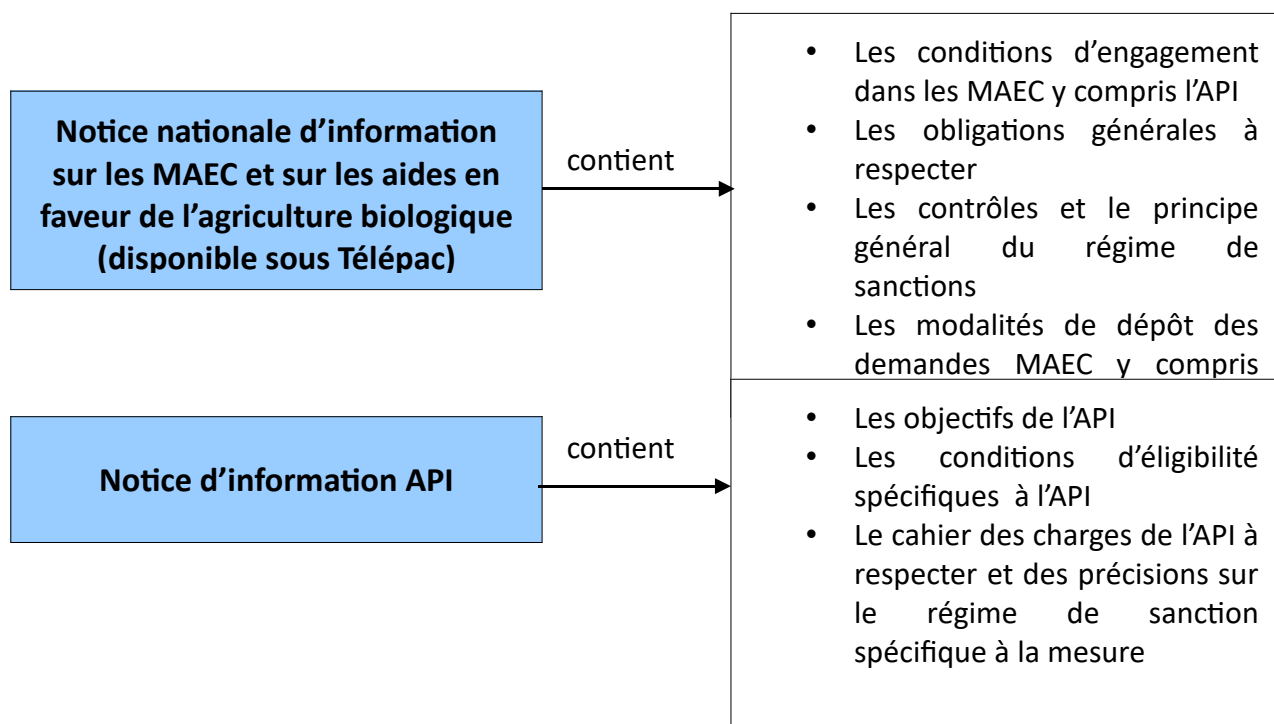

Elle complète la notice nationale d'information sur les mesures agroenvironnementales et climatiques (MAEC) et sur les aides en faveur de l'agriculture biologique.

Les bénéficiaires de MAEC doivent remplir, comme pour les autres aides, les exigences de la conditionnalité. Vous pouvez télécharger les fiches conditionnalité sous telepac.

Lisez cette notice attentivement avant de remplir votre demande d'engagement en API.

Si vous souhaitez davantage de précisions contactez votre DDT.

1. Objectifs de la mesure

La MAEC API vise à modifier les pratiques apicoles pour mieux mettre cette activité au service de la biodiversité végétale dans les zones de grandes cultures et dans les zones intéressantes au titre de la biodiversité.