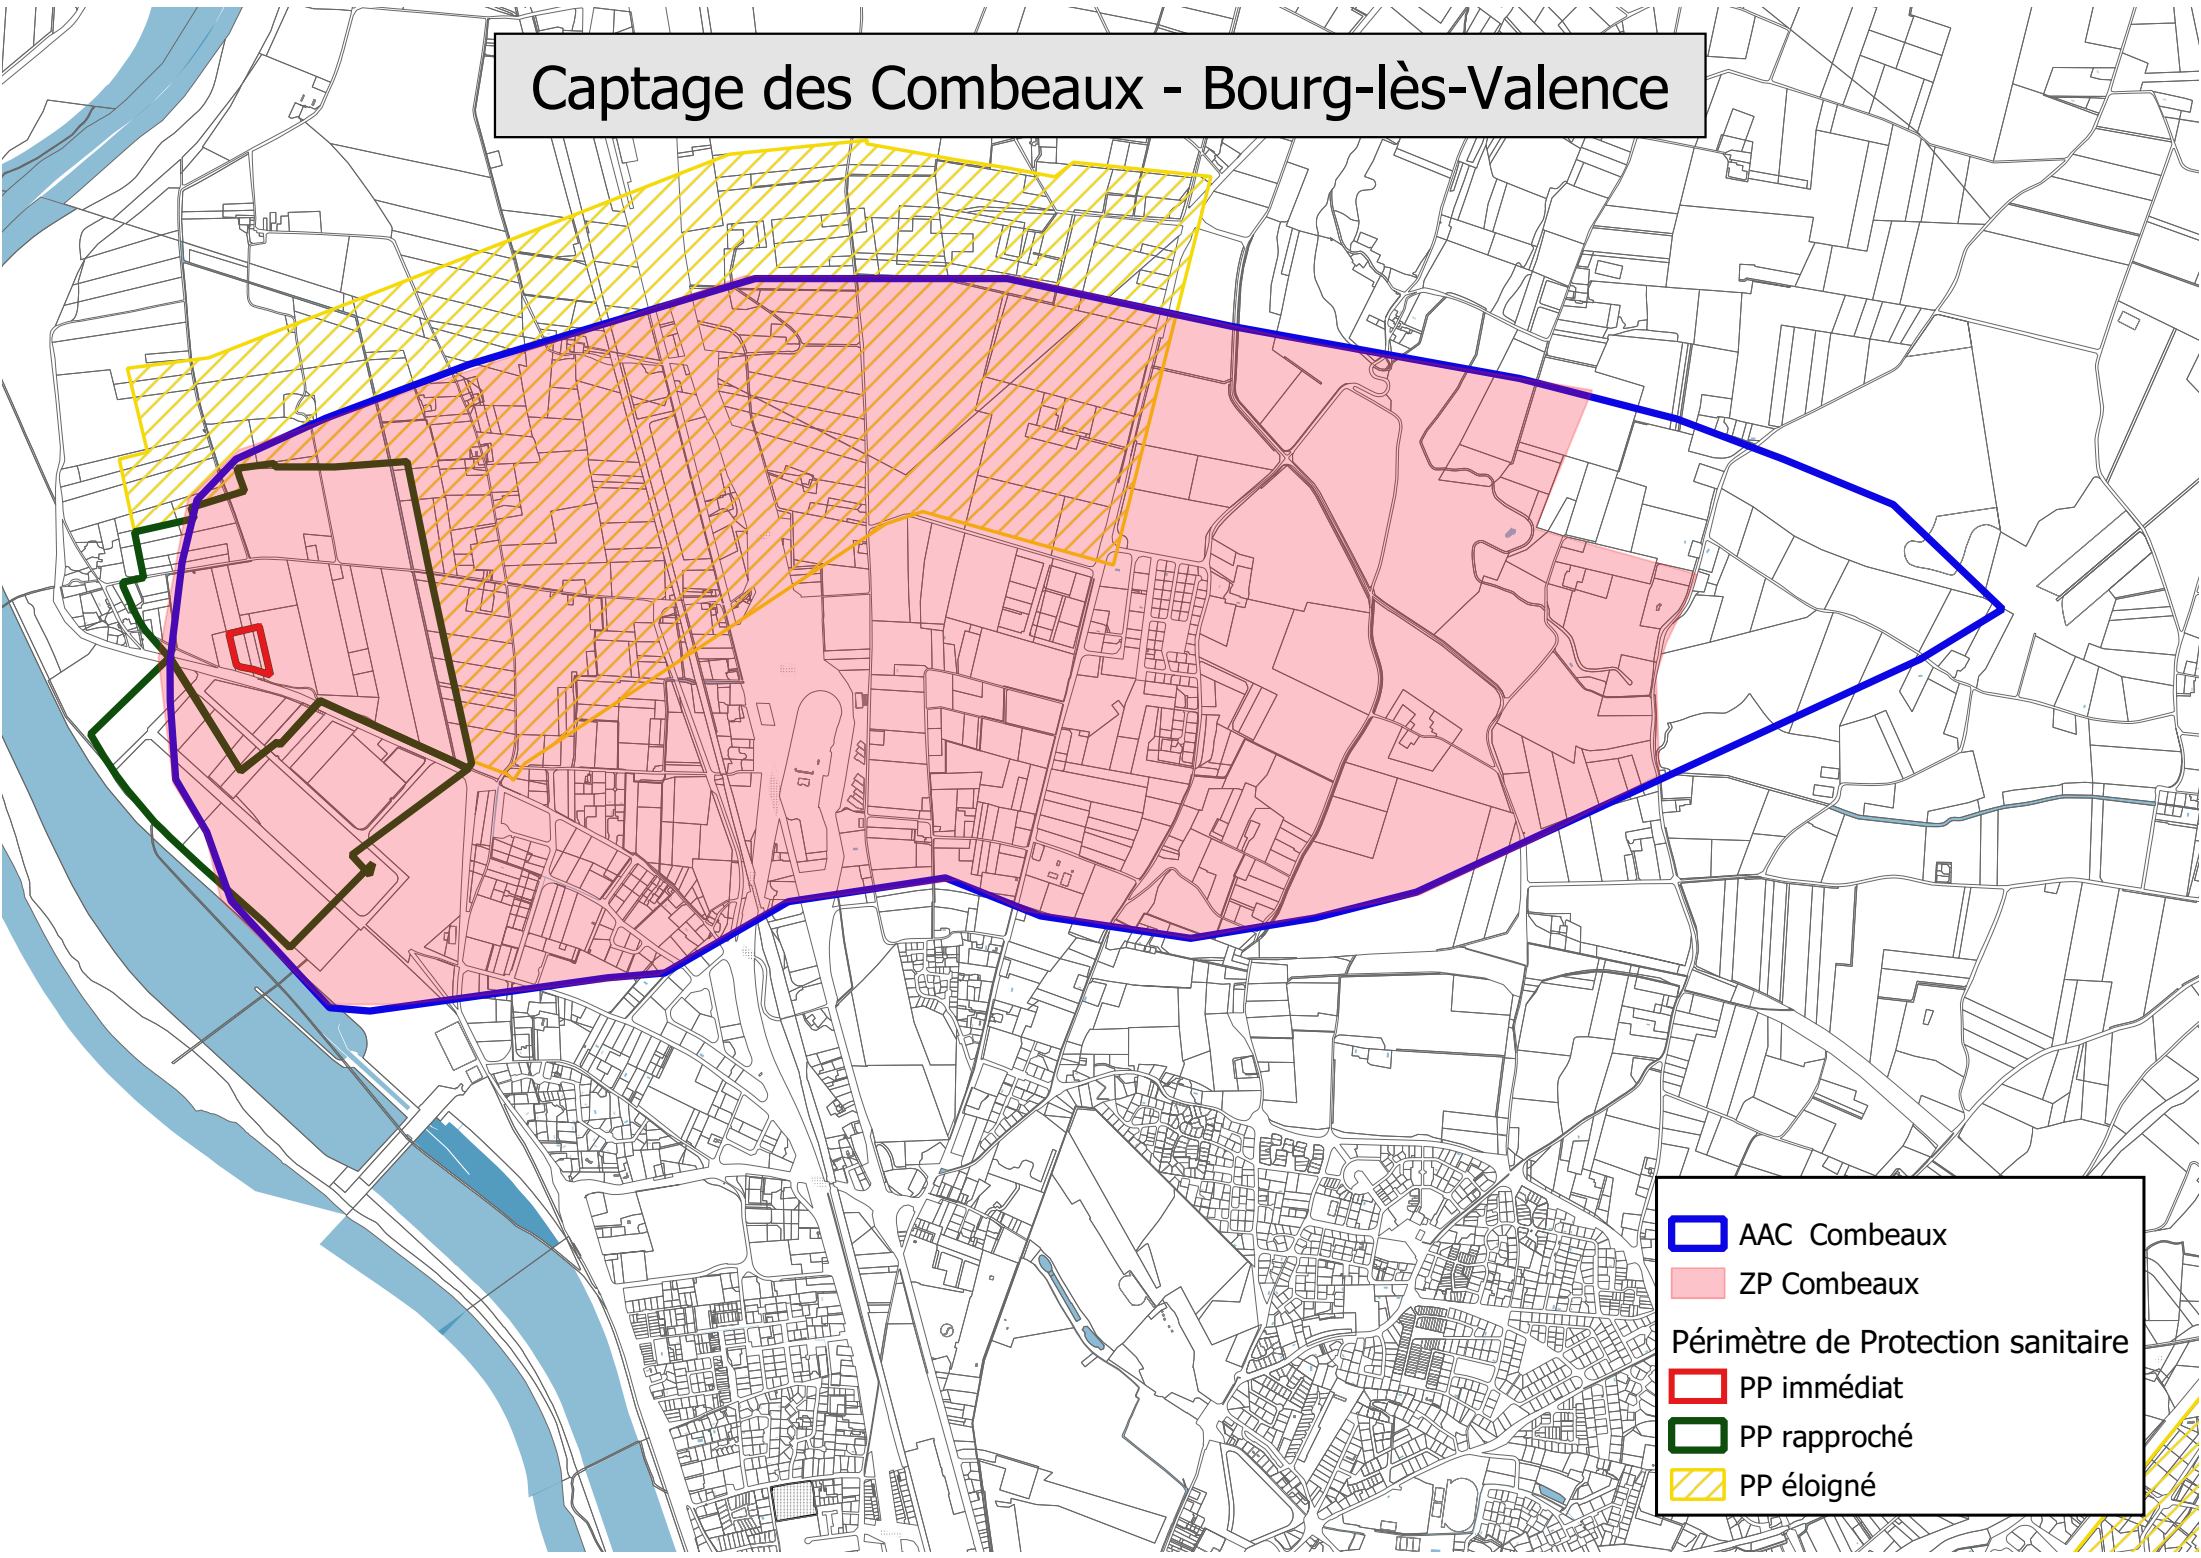

Captage des Combeaux - Bourg-lès-Valence

- AAC Combeaux
- ZP Combeaux
- **Périmètre de Protection sanitaire**
- PP immédiat
- PP rapproché
- PP éloigné