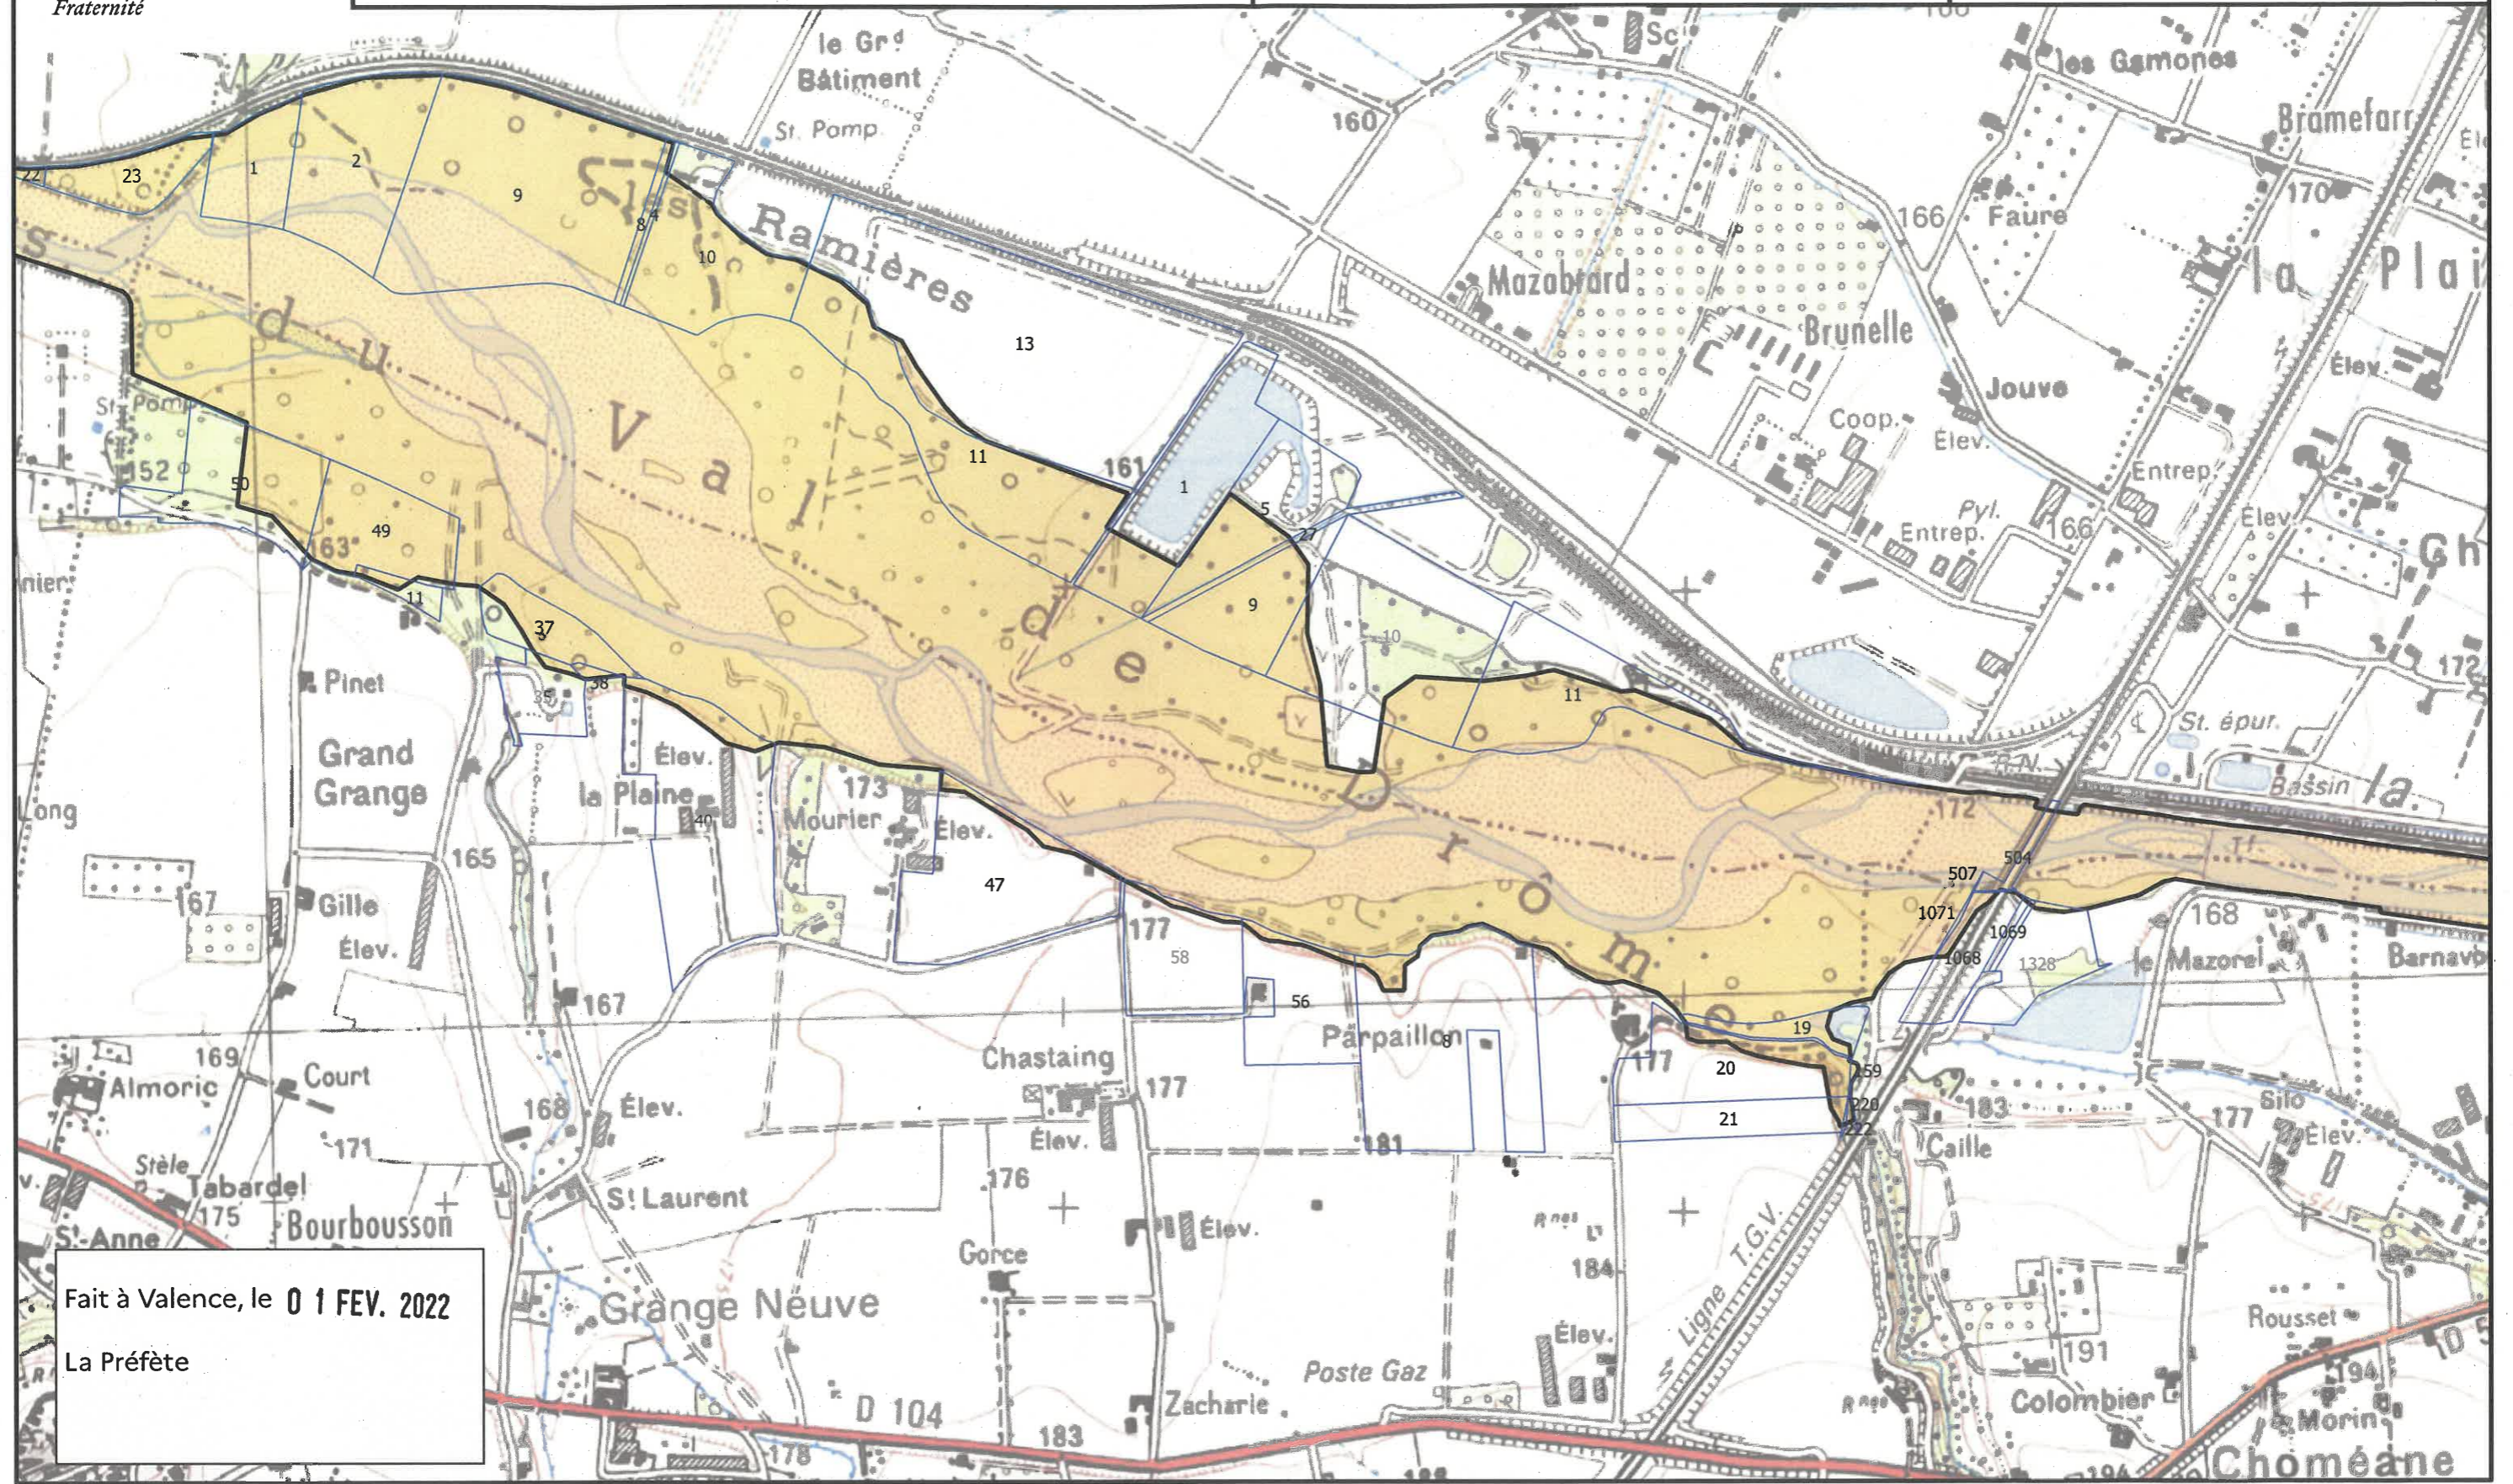

Echelle 1 / 10 000
©IGN - SCAN25 TOPO®

Atlas page 5 / 28

Fait à Valence, le 01 FEV. 2022
La Préfète

La Préfète

**PRÉFET
DE LA DRÔME**
*Liberté
Égalité
Fraternité*

**Direction Départementale des Territoires de la Drôme
Service Eau, Forêt et Espaces Naturels**