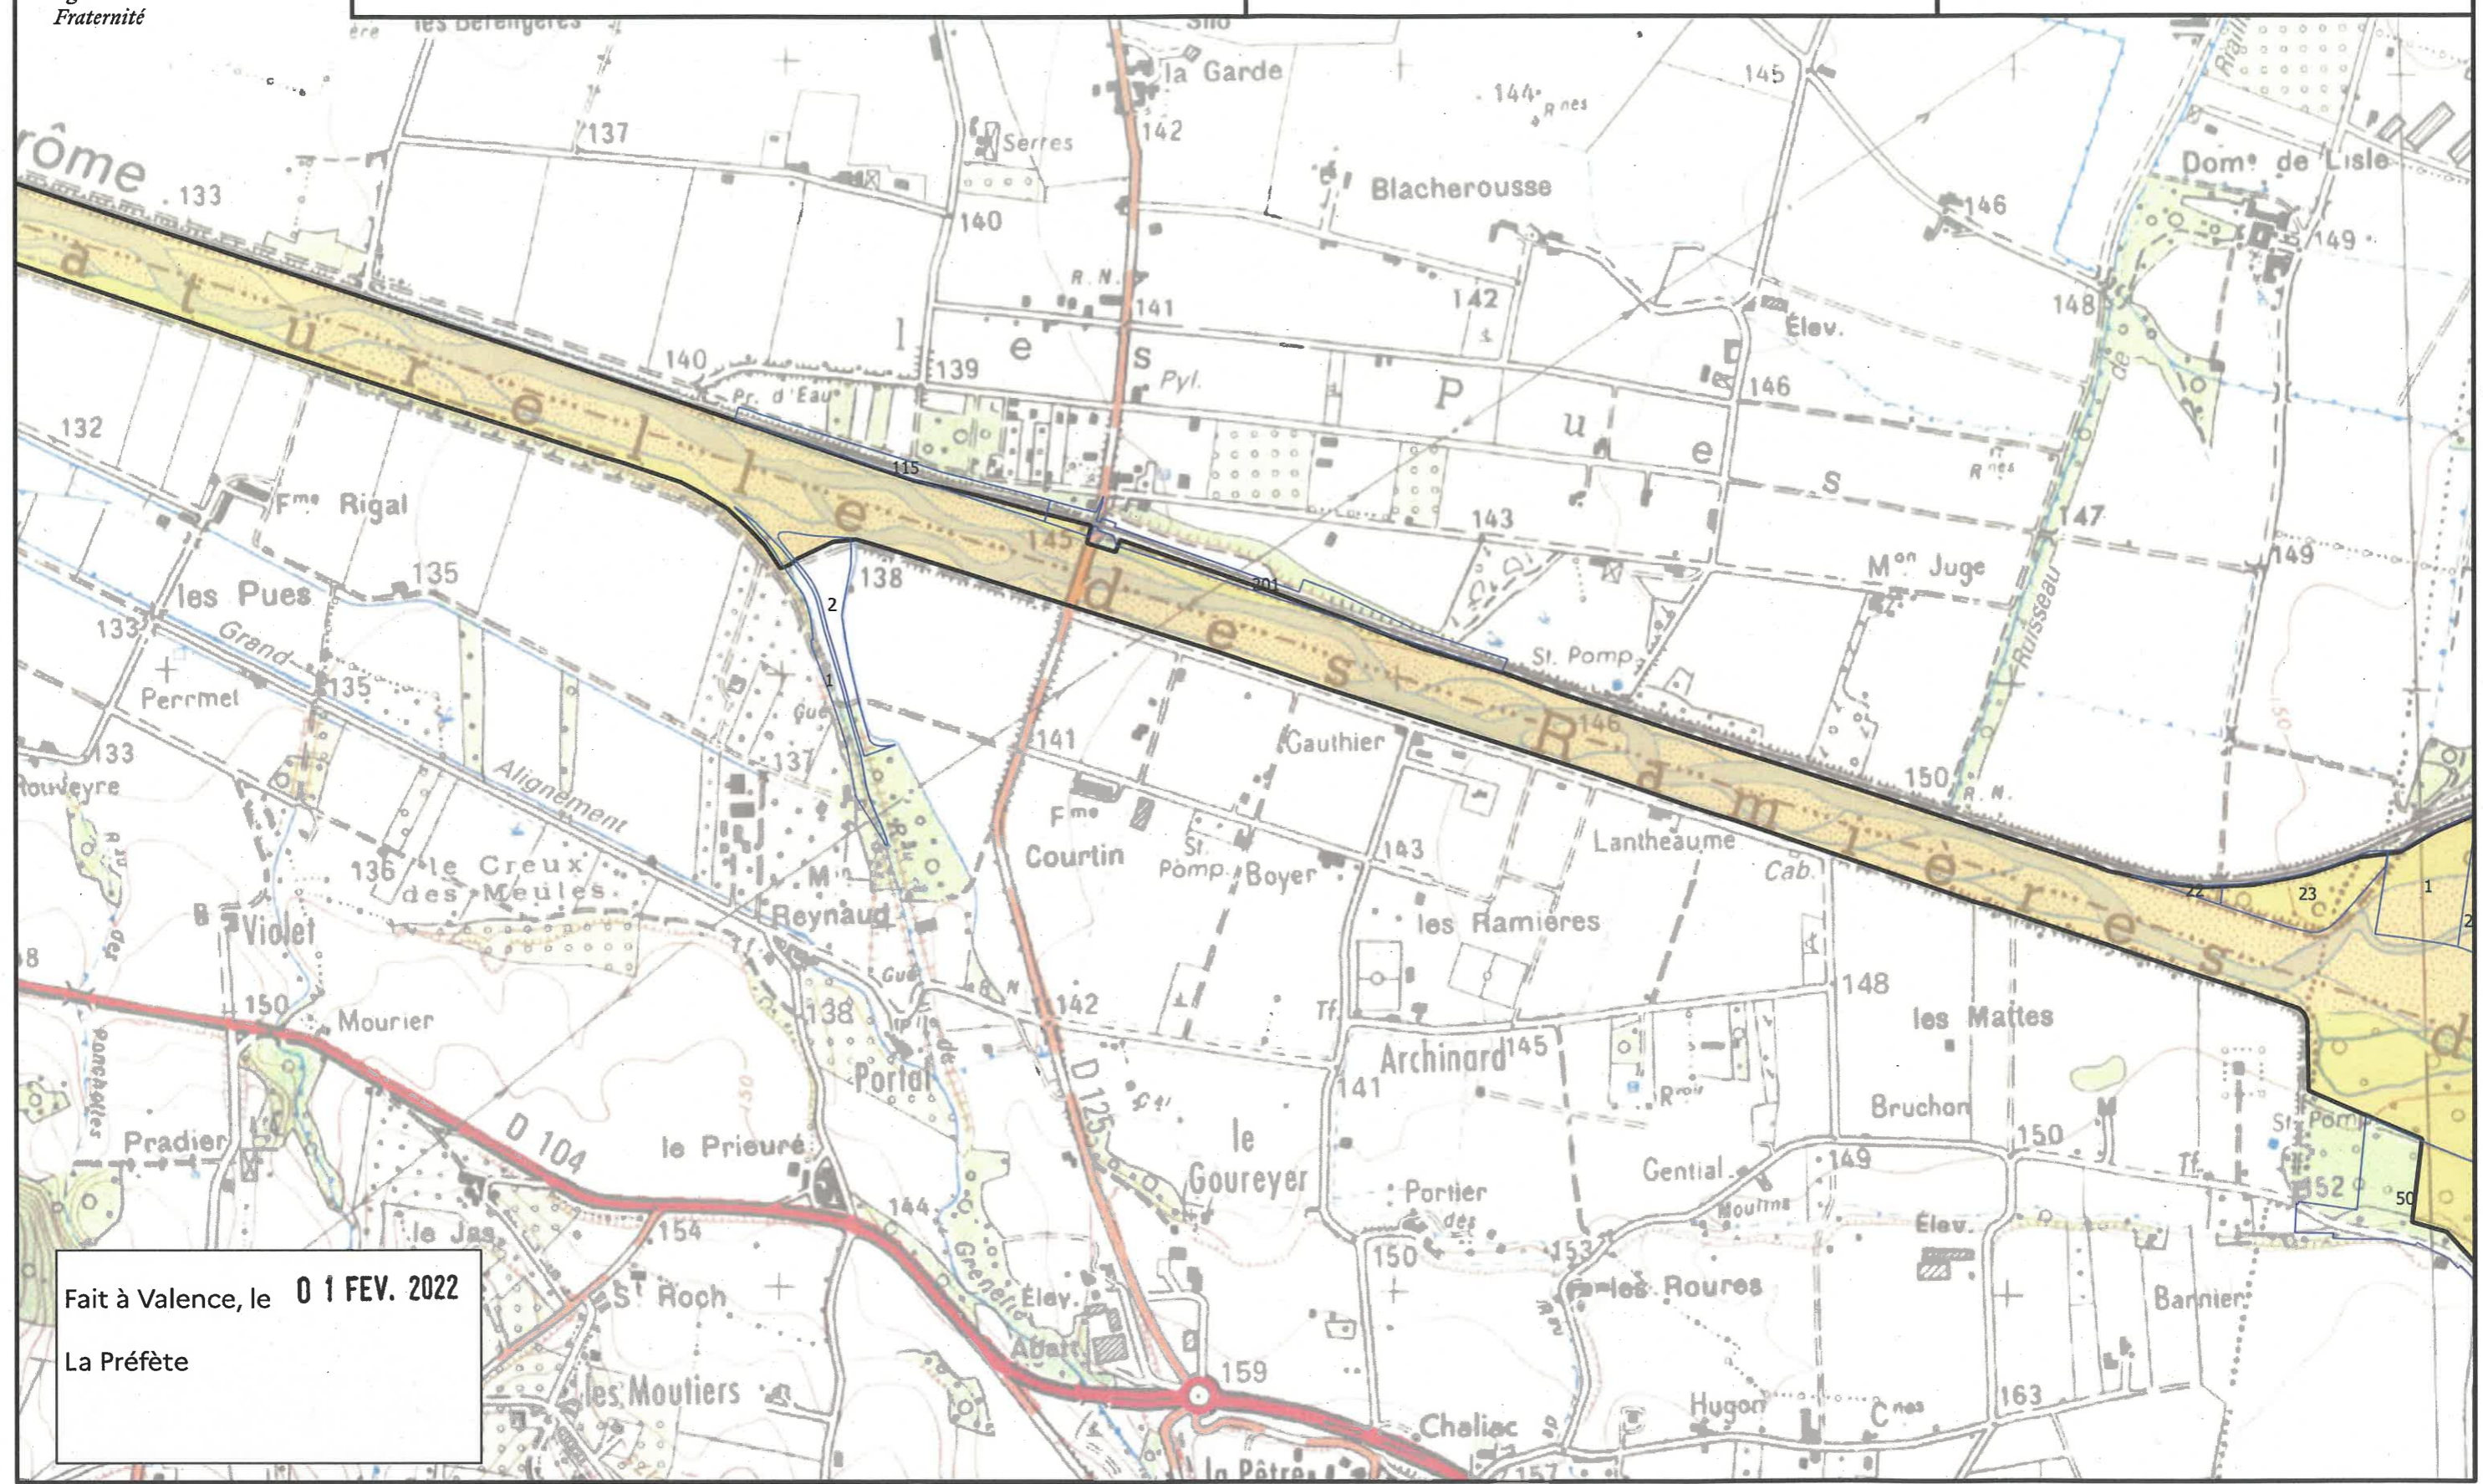

**ZONE DE PROTECTION DES HABITATS NATURELS
du bassin versant de la Drôme**

Echelle 1 / 10 000
©IGN - SCAN25 TOPO®

Fait à Valence, le **01 FEV. 2022**
La Préfète