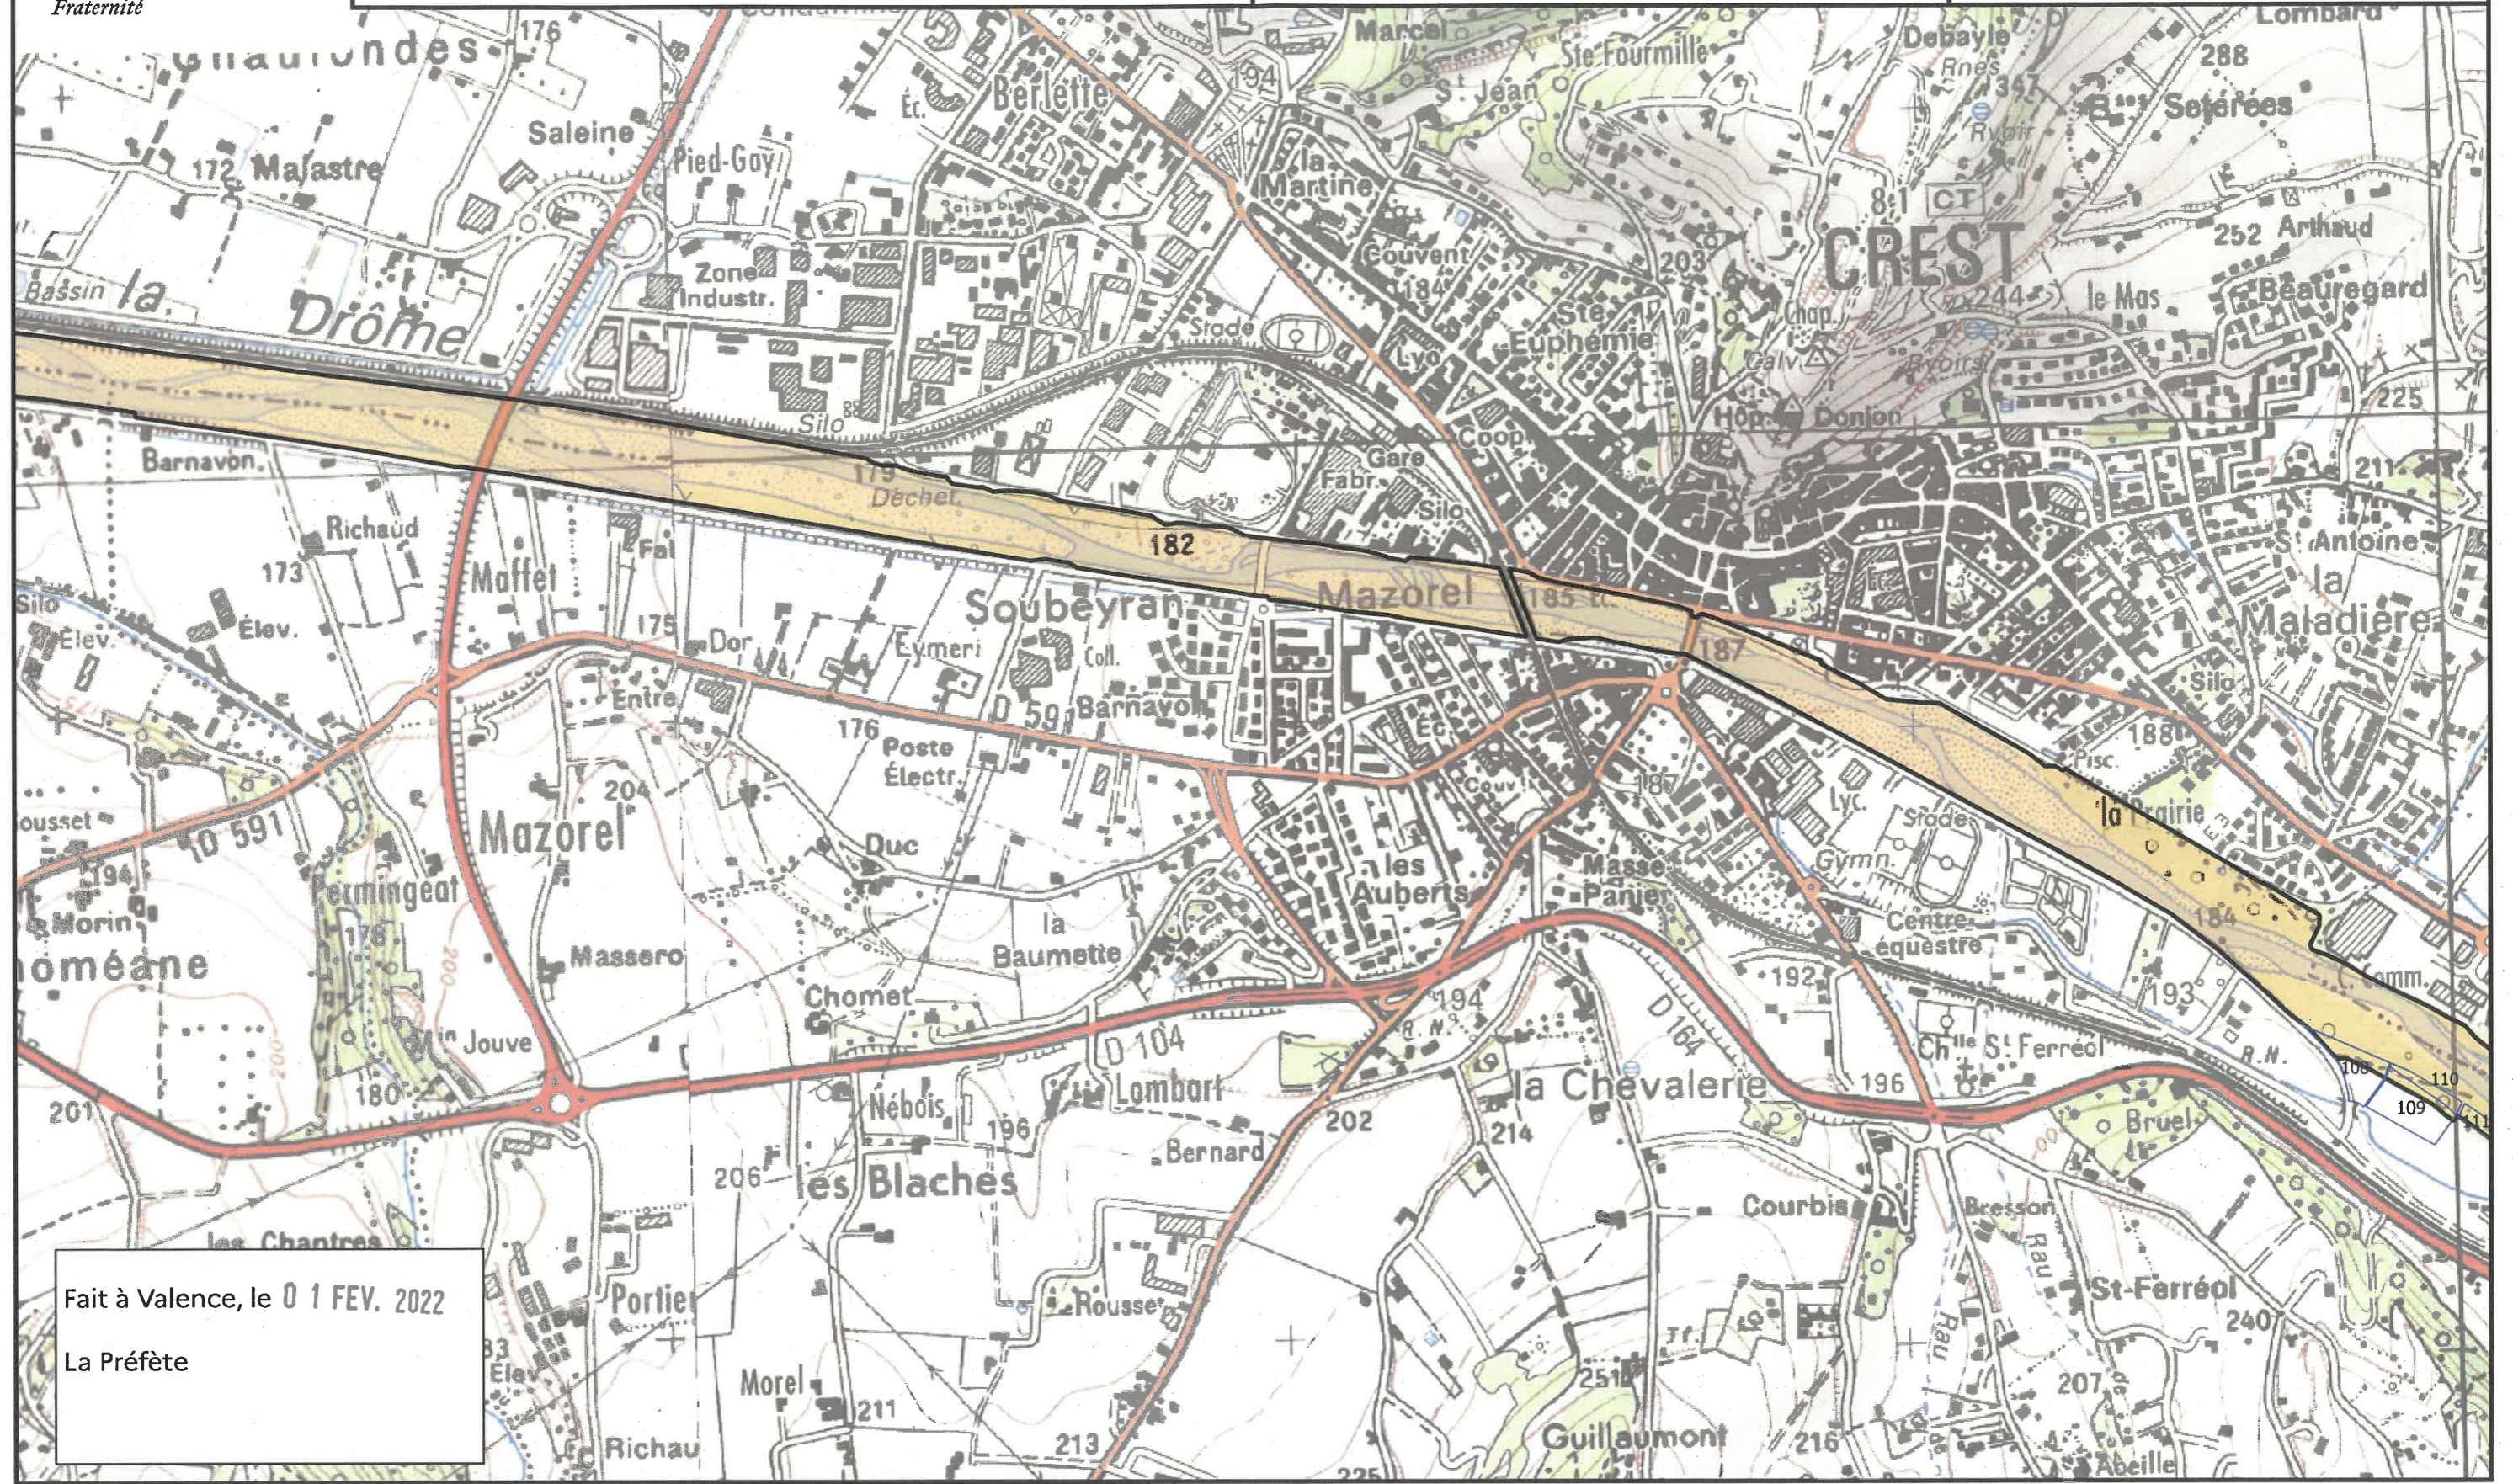

La Préfète

**PRÉFET
DE LA DRÔME**
*Liberté
Égalité
Fraternité*

**Direction Départementale des Territoires de la Drôme
Service Eau, Forêt et Espaces Naturels**

Légende
 périmètre de l'APPHN Flodie DEGIOVANNI

**ZONE DE PROTECTION DES HABITATS NATURELS
du bassin versant de la Drôme**

Echelle 1 / 10 000
©IGN - SCAN25 TOPO®

Atlas page 6 / 28

Fait à Valence, le 01 FEV. 2022
La Préfète