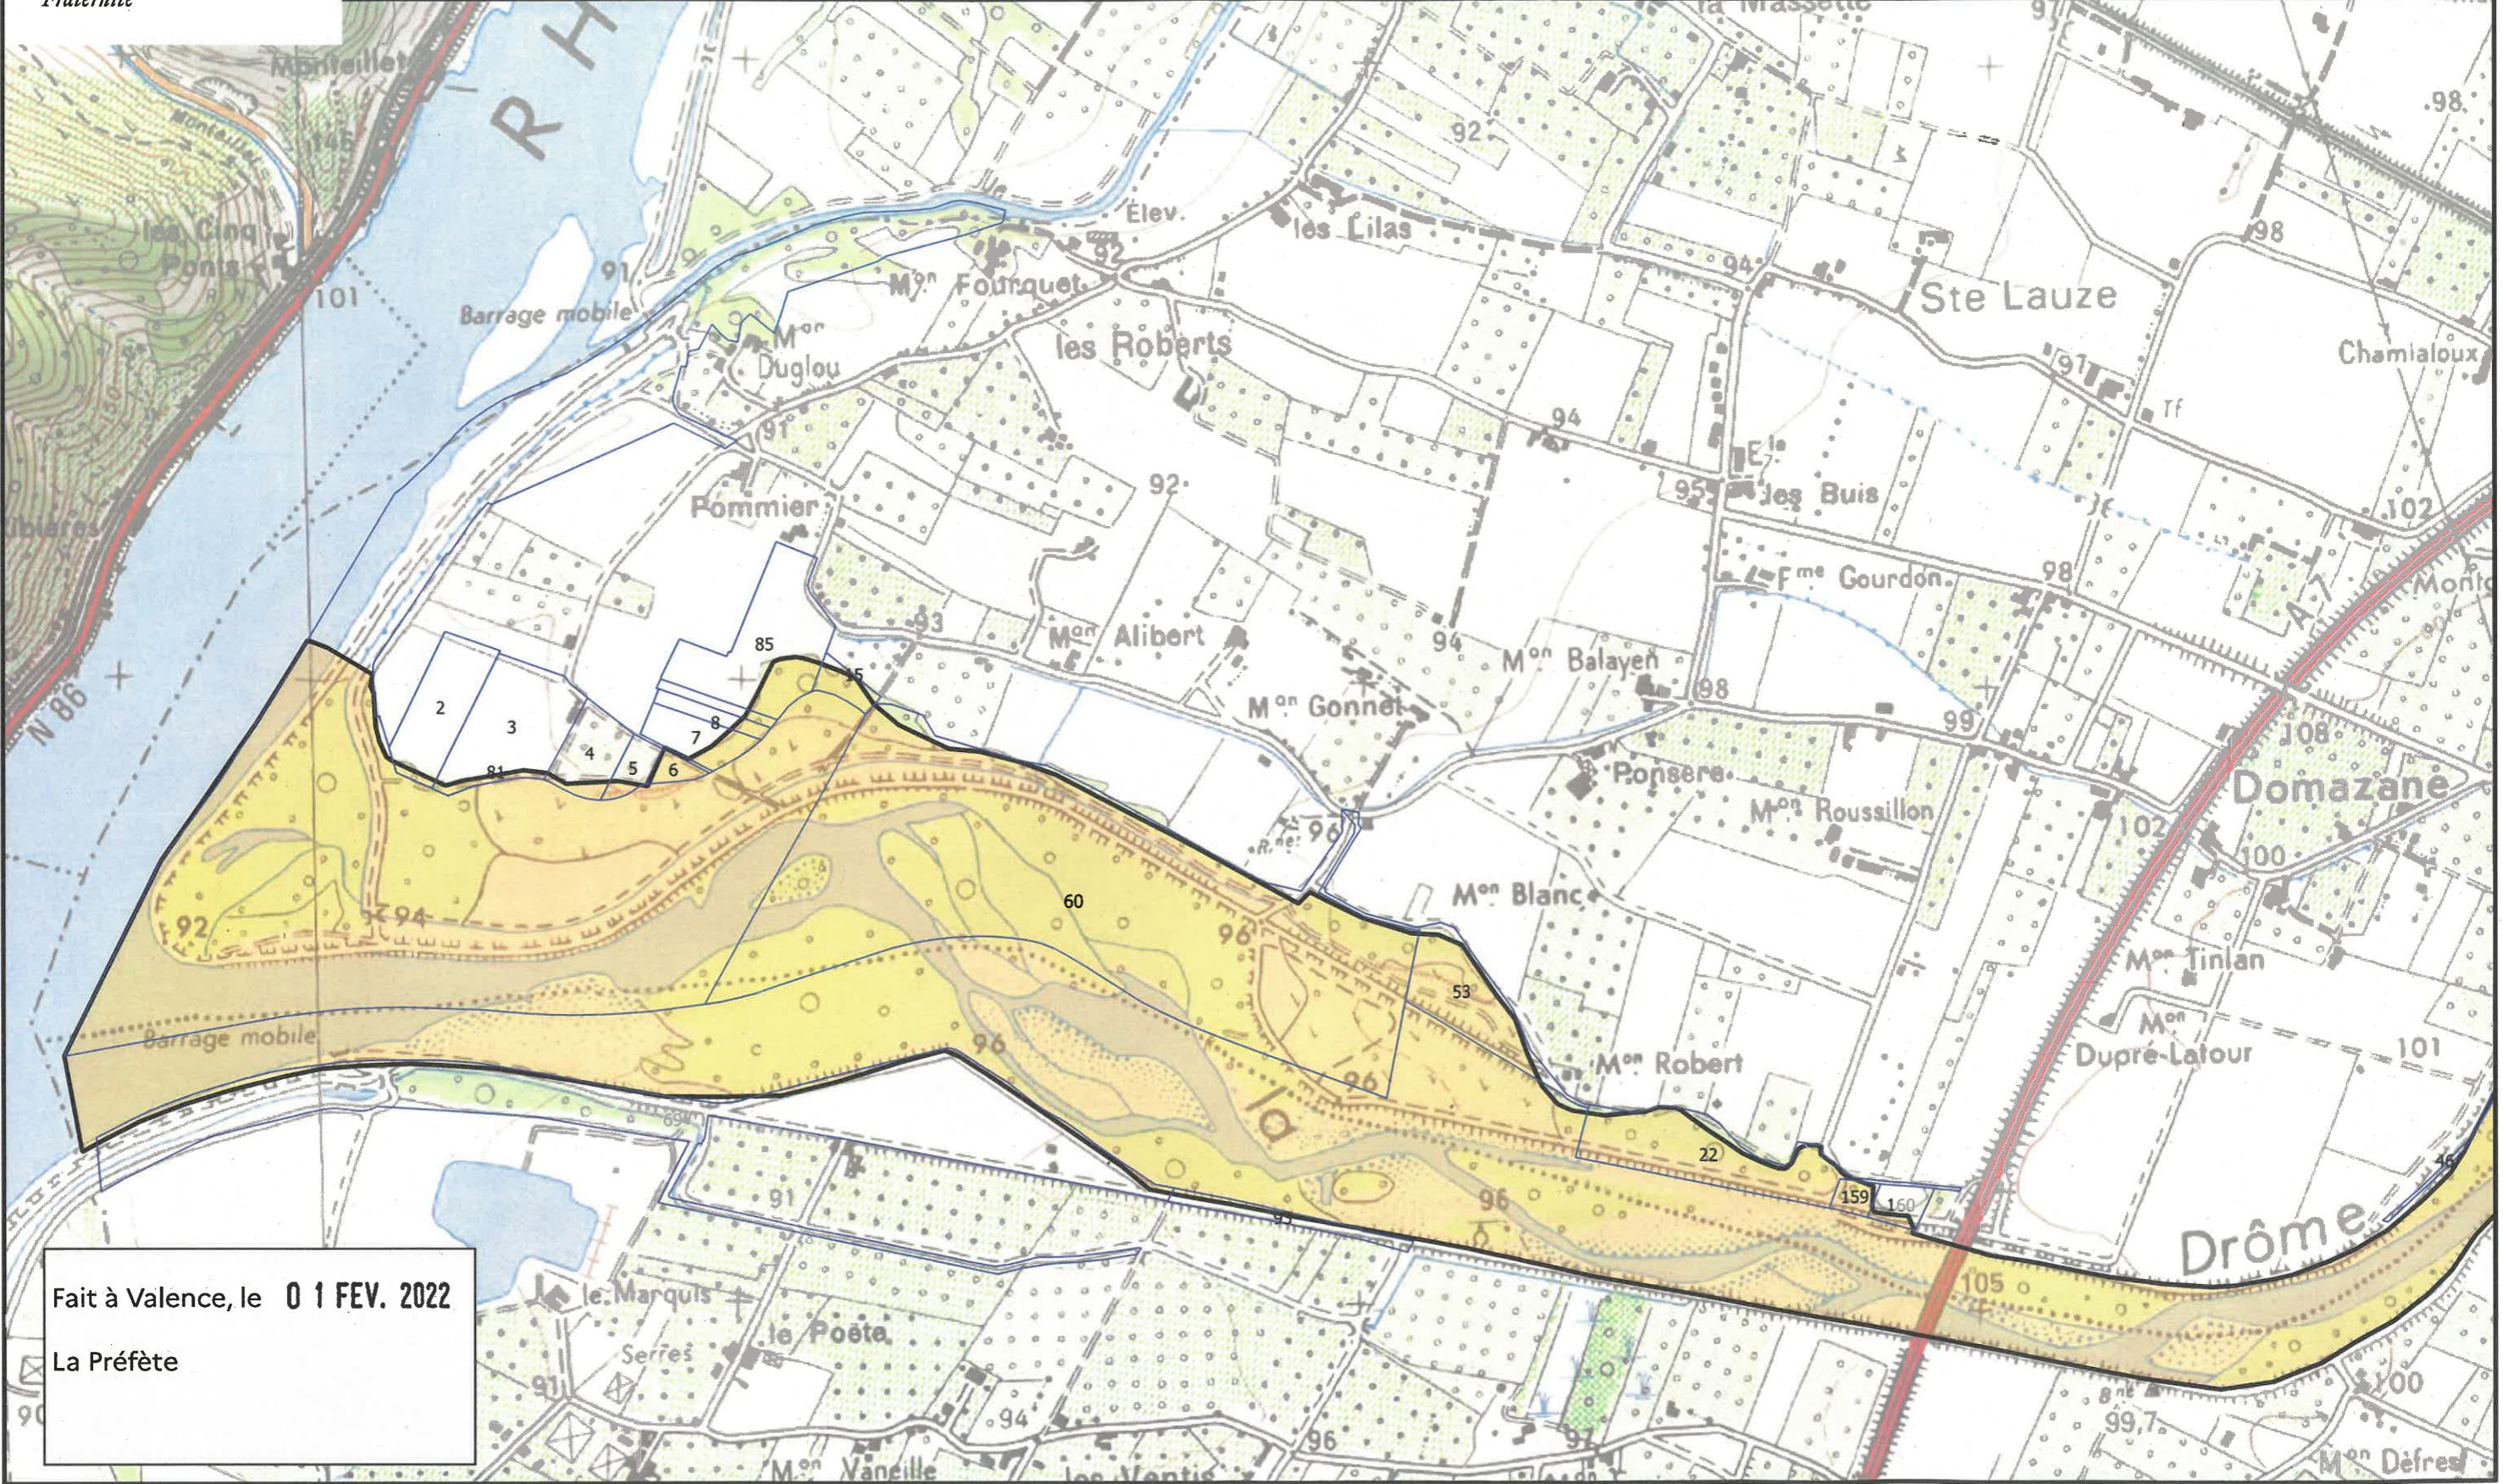

**PRÉFET
DE LA DRÔME**
*Liberté
Égalité
Fraternité*

**Direction Départementale des Territoires de la Drôme
Service Eau, Forêt et Espaces Naturels**

Légende
 périmètre de l'APPHN Elodie DEGIOVANNI

**ZONE DE PROTECTION DES HABITATS NATURELS
du bassin versant de la Drôme**

Echelle 1 / 10 000
©IGN - SCAN25 TOPO®

Atlas page 1 / 28

Fait à Valence, le **01 FEV. 2022**
La Préfète

**PRÉFET
DE LA DRÔME**
*Liberté
Égalité
Fraternité*

**Direction Départementale des Territoires de la Drôme
Service Eau, Forêt et Espaces Naturels**