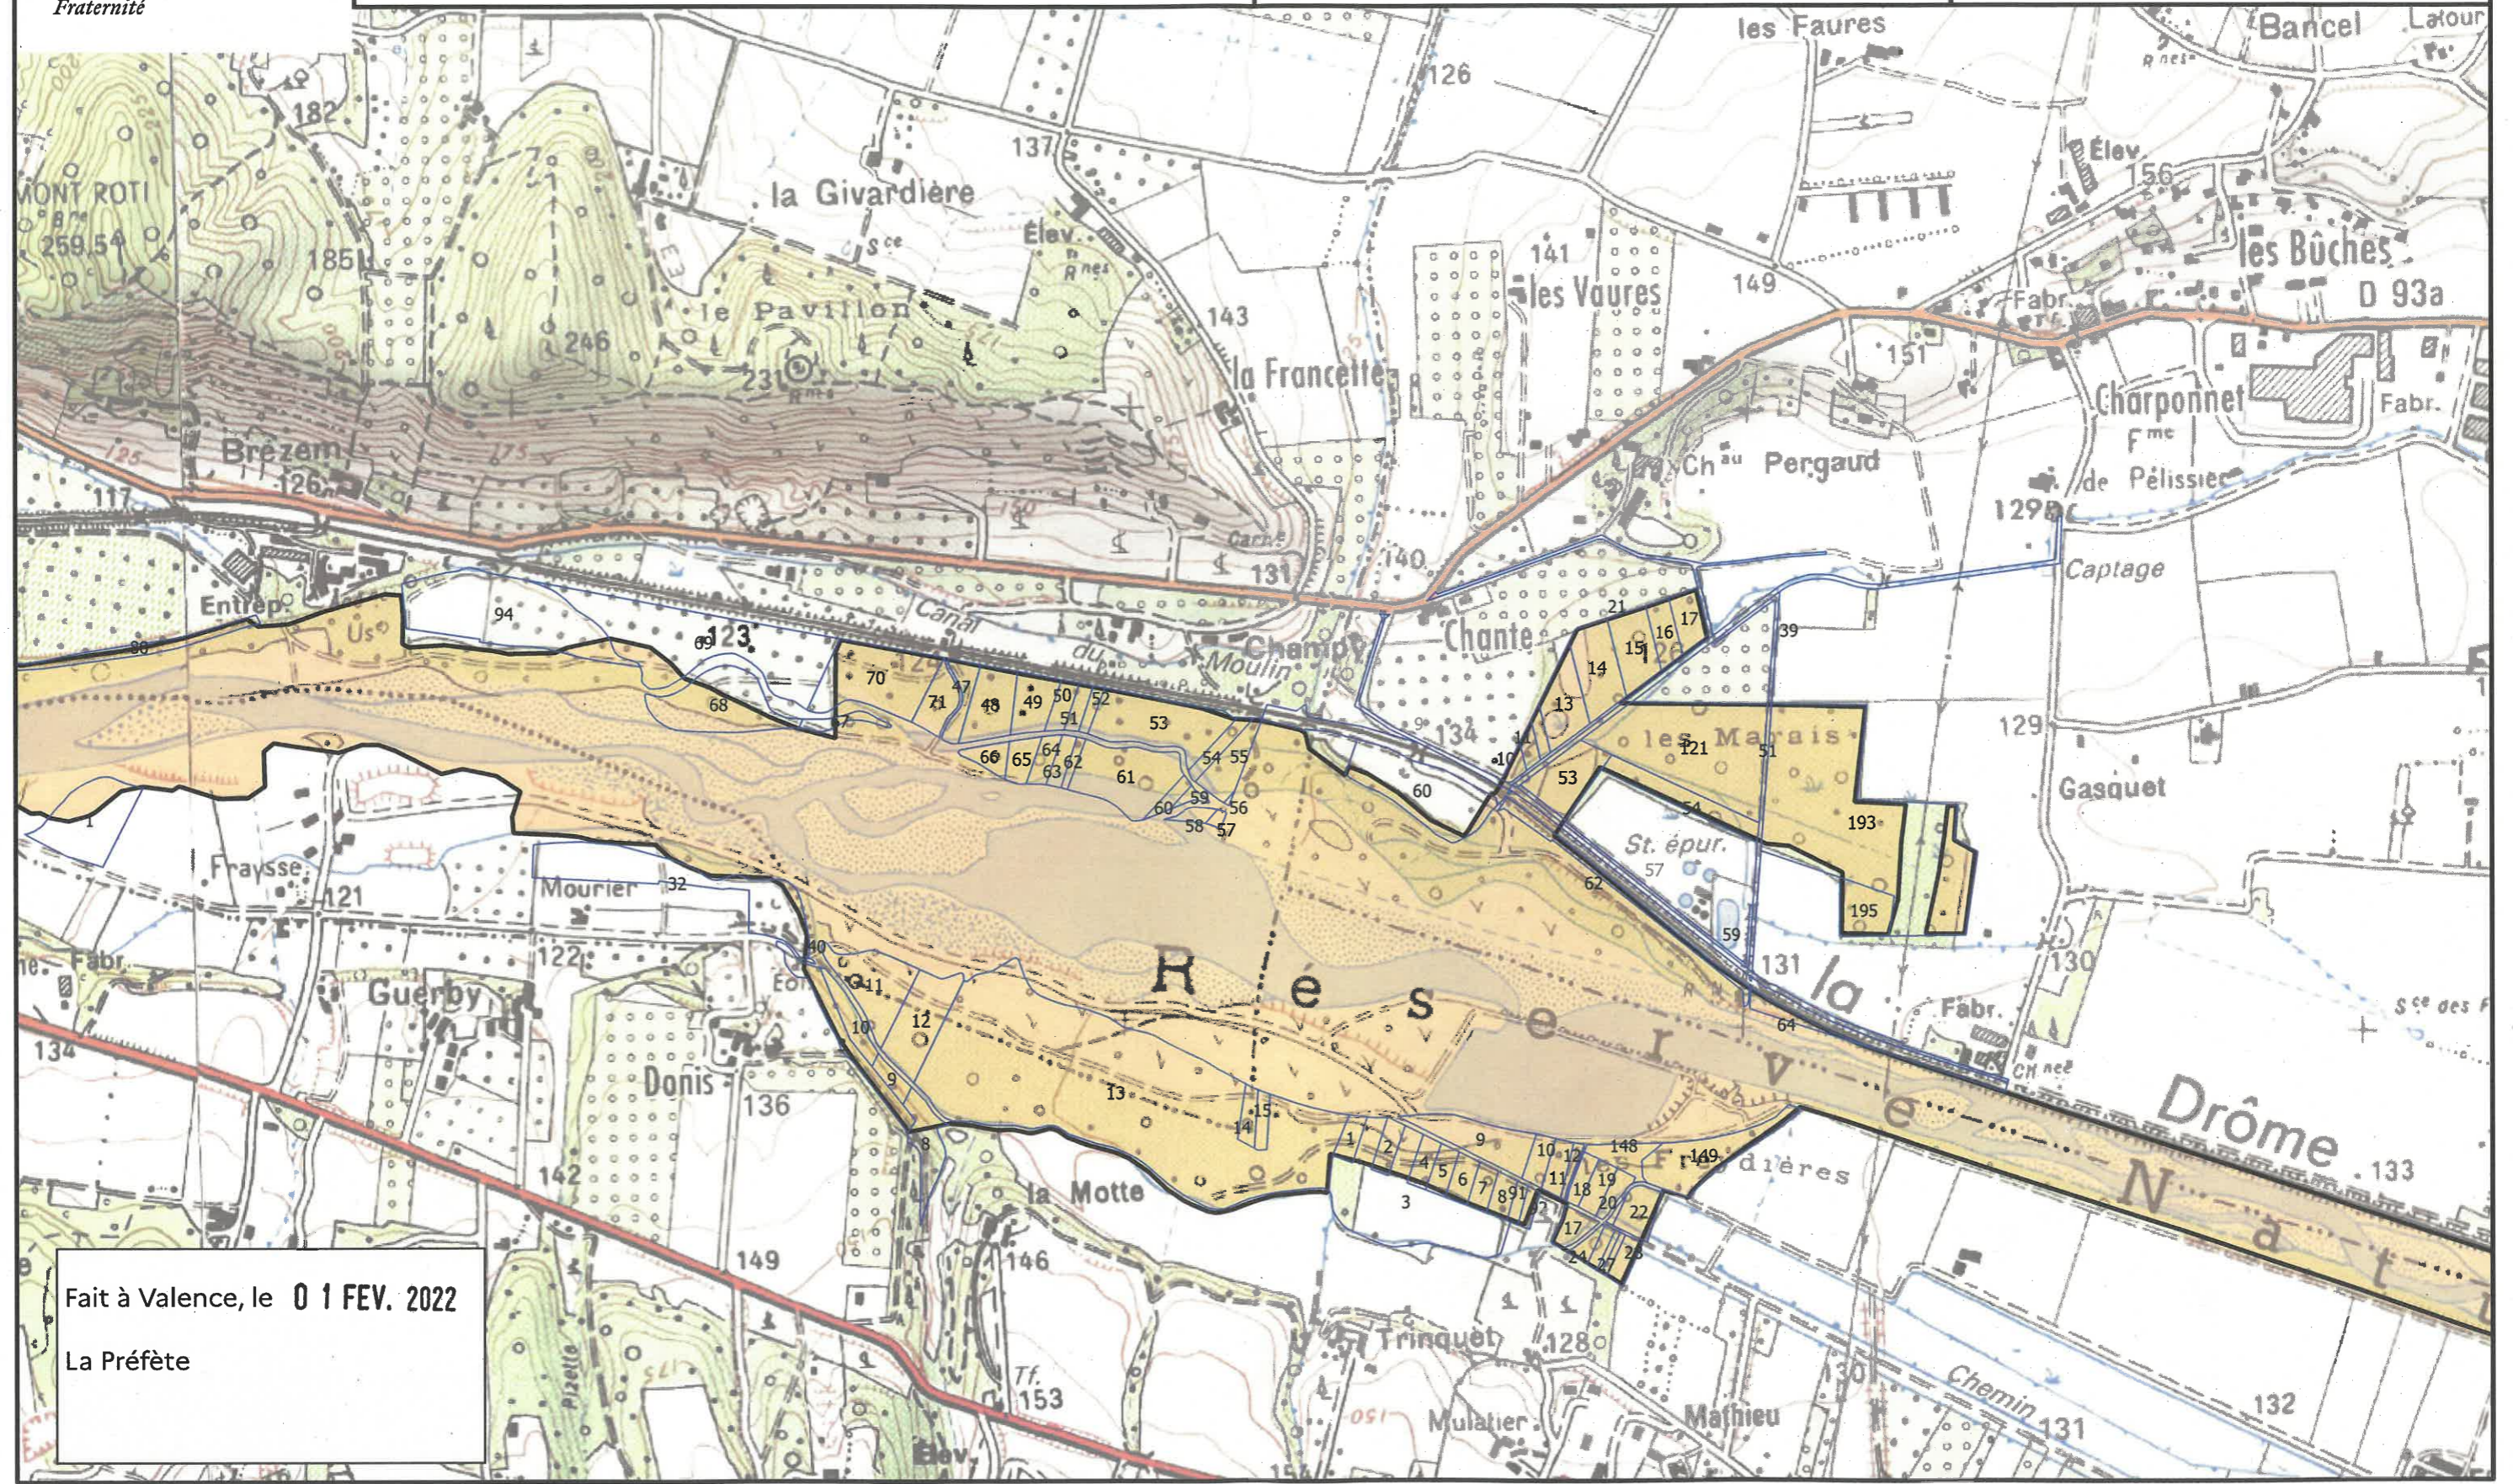

Echelle 1 / 10 000
©IGN - SCAN25 TOPO®

Atlas page 1 / 28

Fait à Valence, le **01 FEV. 2022**
La Préfète

**PRÉFET
DE LA DRÔME**
*Liberté
Égalité
Fraternité*

**Direction Départementale des Territoires de la Drôme
Service Eau, Forêt et Espaces Naturels**

Légende
 périmètre de l'APPHN Elodie DEGIOVANNI

**ZONE DE PROTECTION DES HABITATS NATURELS
du bassin versant de la Drôme**

Echelle 1 / 10 000
©IGN - SCAN25 TOPO®

Atlas page 3 / 28

Fait à Valence, le 01 FEV. 2022
La Préfète