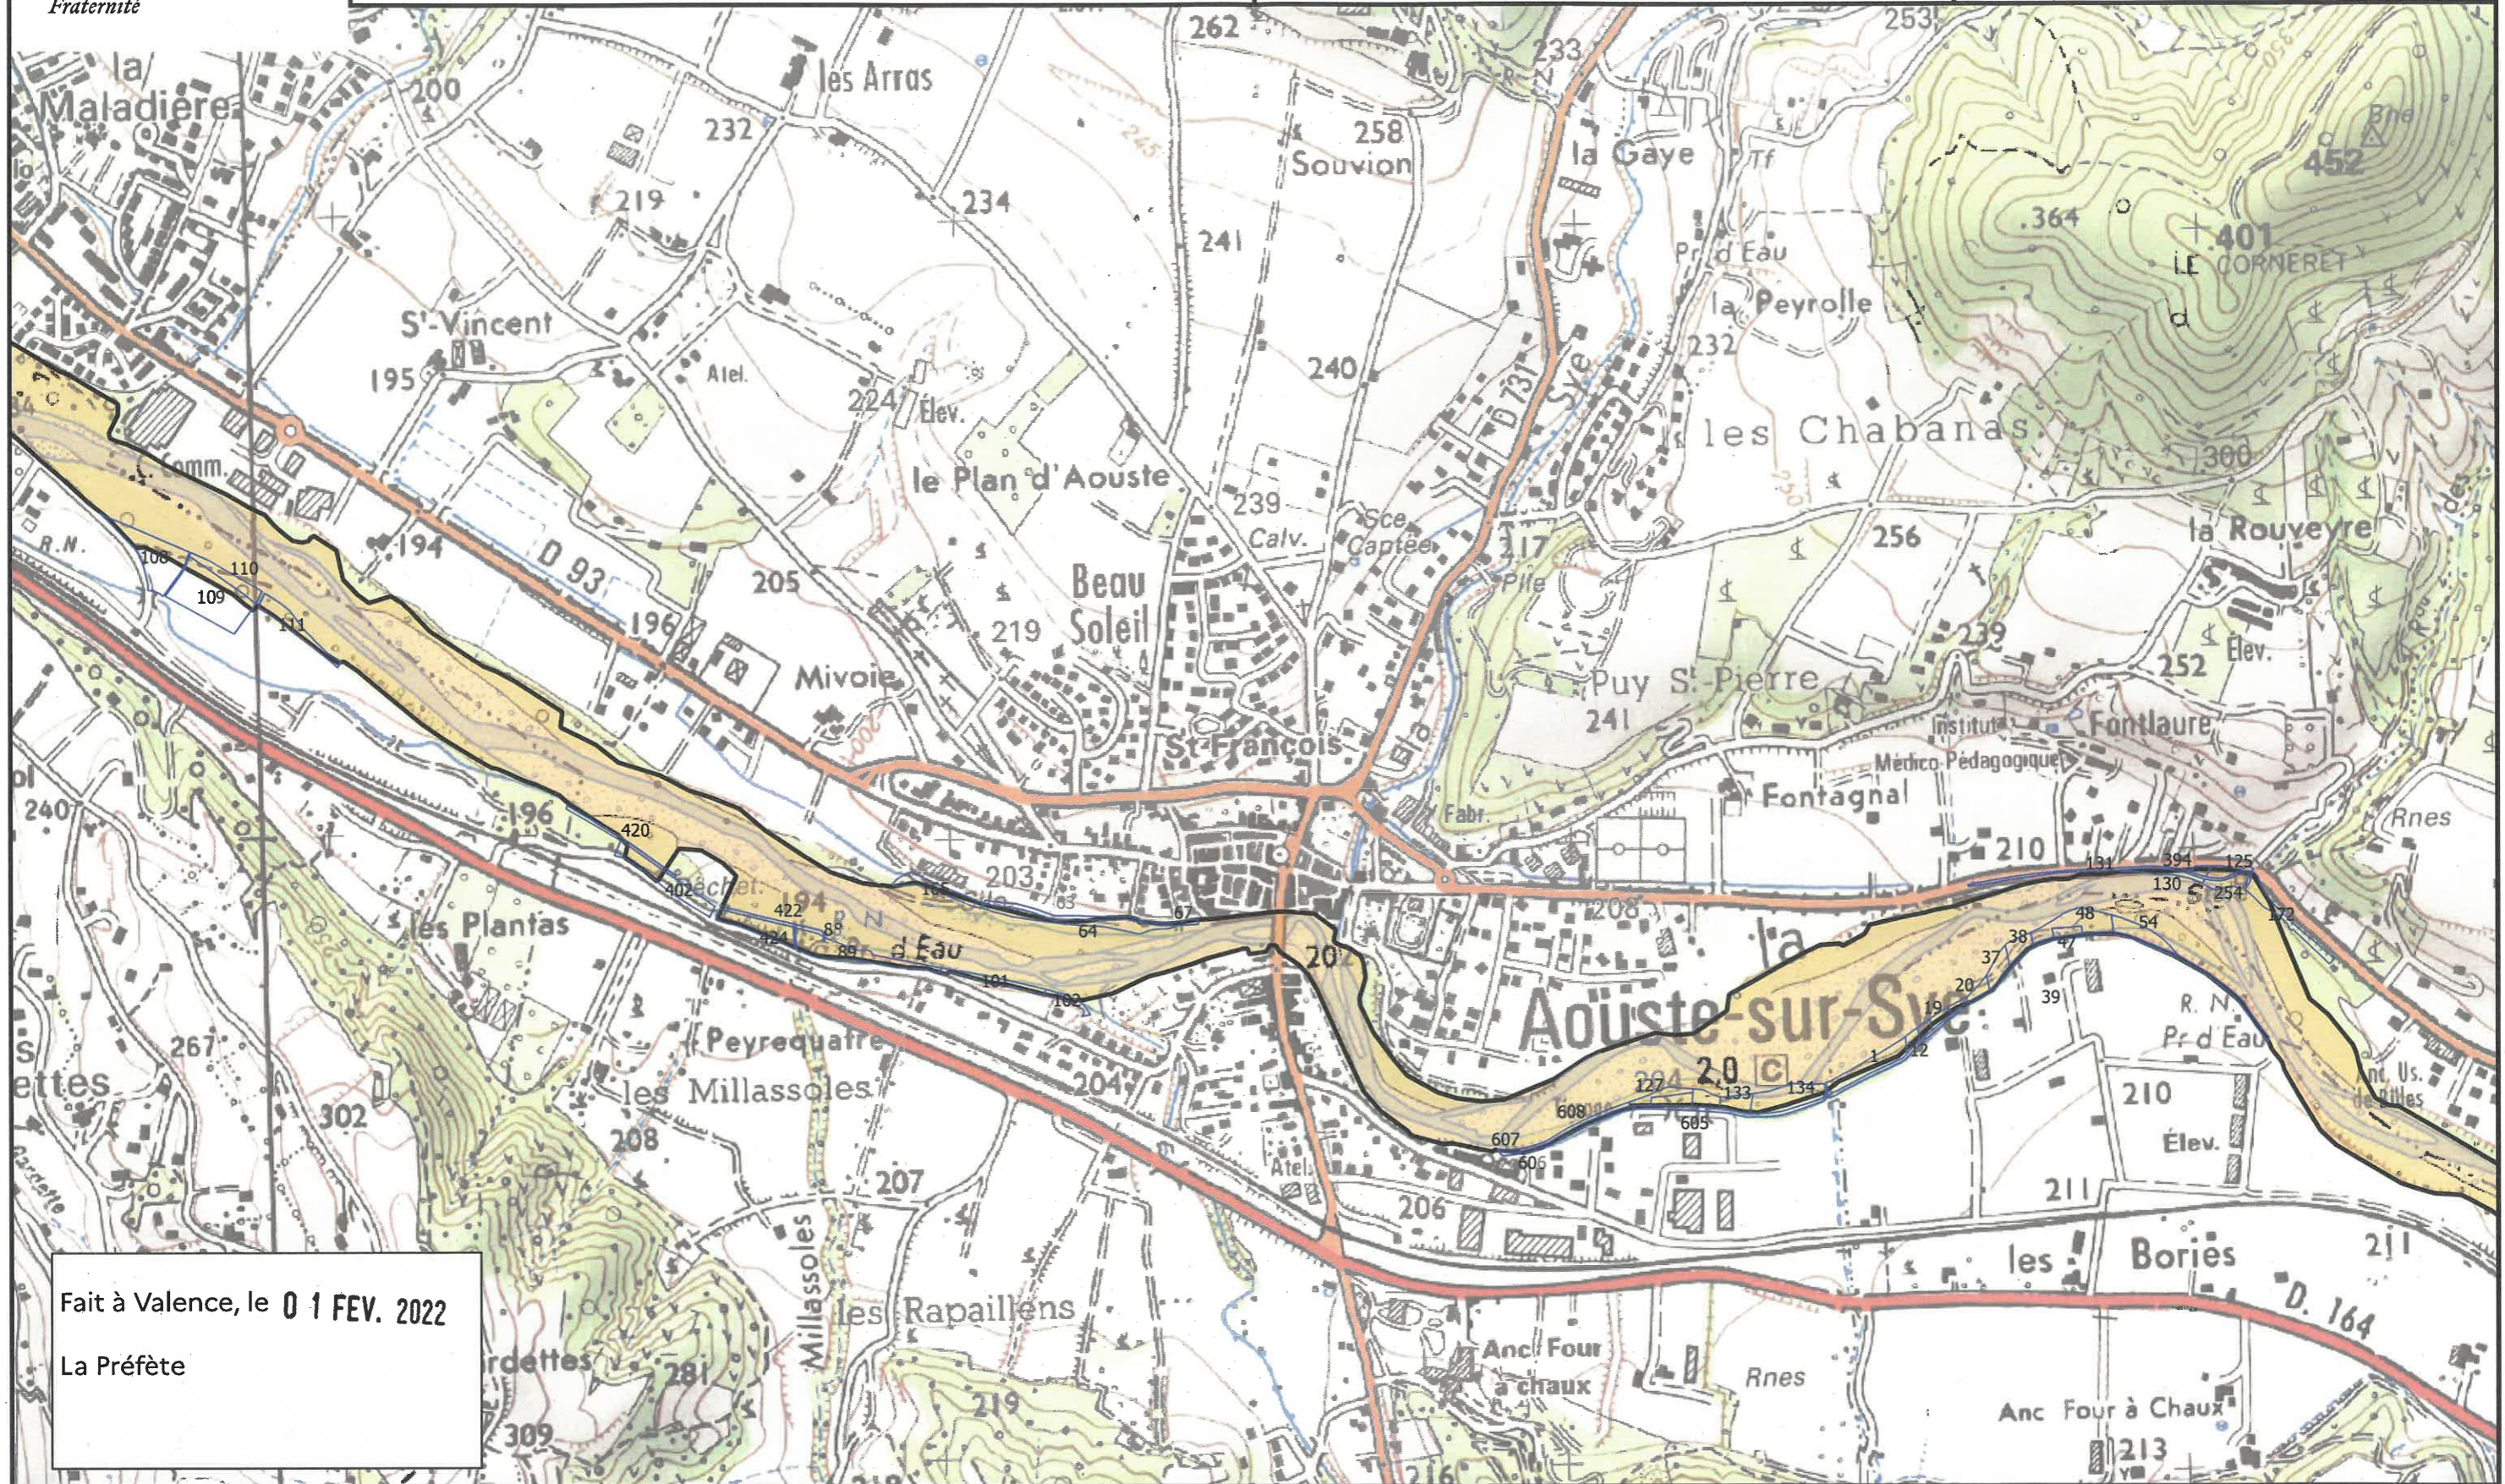

**PRÉFET
DE LA DRÔME**

Liberté
Égalité
Fraternité

**Direction Départementale des Territoires de la Drôme
Service Eau, Forêt et Espaces Naturels**

Légende

périmètre de l'APPHN

Elodie DEGIOVANNI

**ZONE DE PROTECTION DES HABITATS NATURELS
du bassin versant de la Drôme**

Echelle 1 / 10 000
©IGN - SCAN25 TOPO®

Atlas page 7 / 28

Fait à Valence, le 01 FEV. 2022

La Préfète