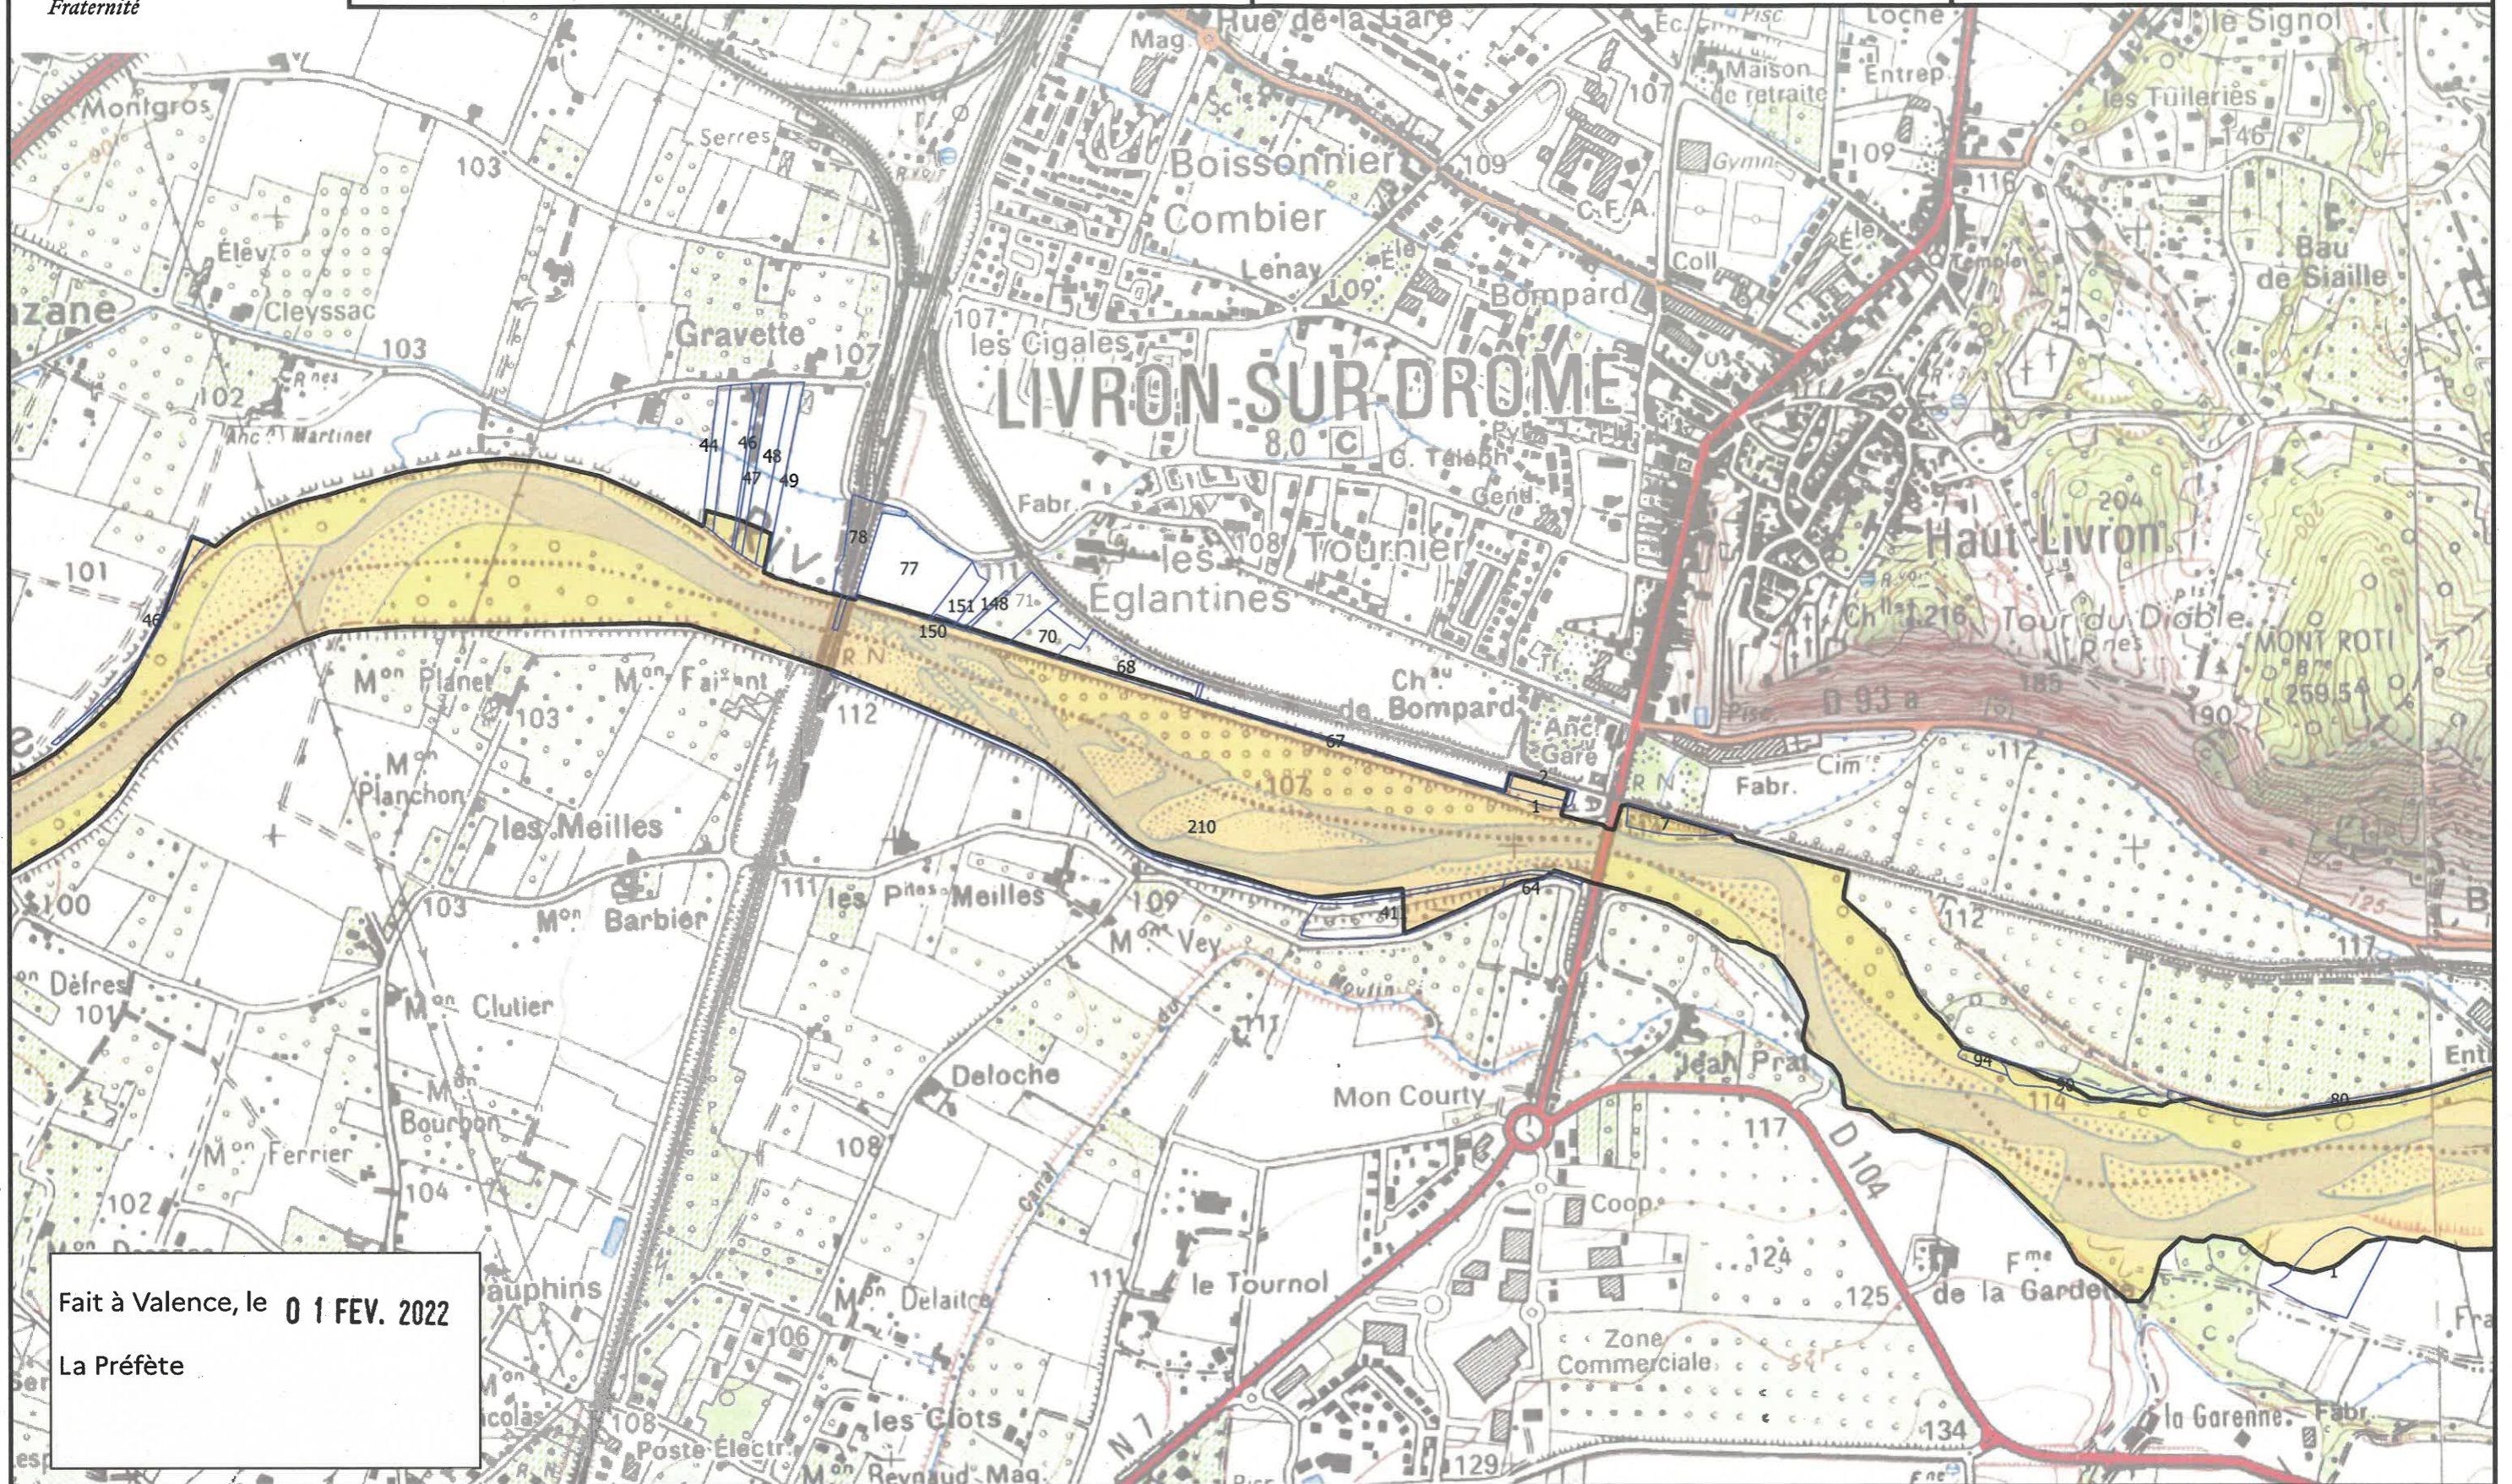

Echelle 1 / 10 000
©IGN - SCAN25 TOPO®

Atlas page 1 / 28

Fait à Valence, le **01 FEV. 2022**
La Préfète

**PRÉFET
DE LA DRÔME**
*Liberté
Égalité
Fraternité*

**Direction Départementale des Territoires de la Drôme
Service Eau, Forêt et Espaces Naturels**