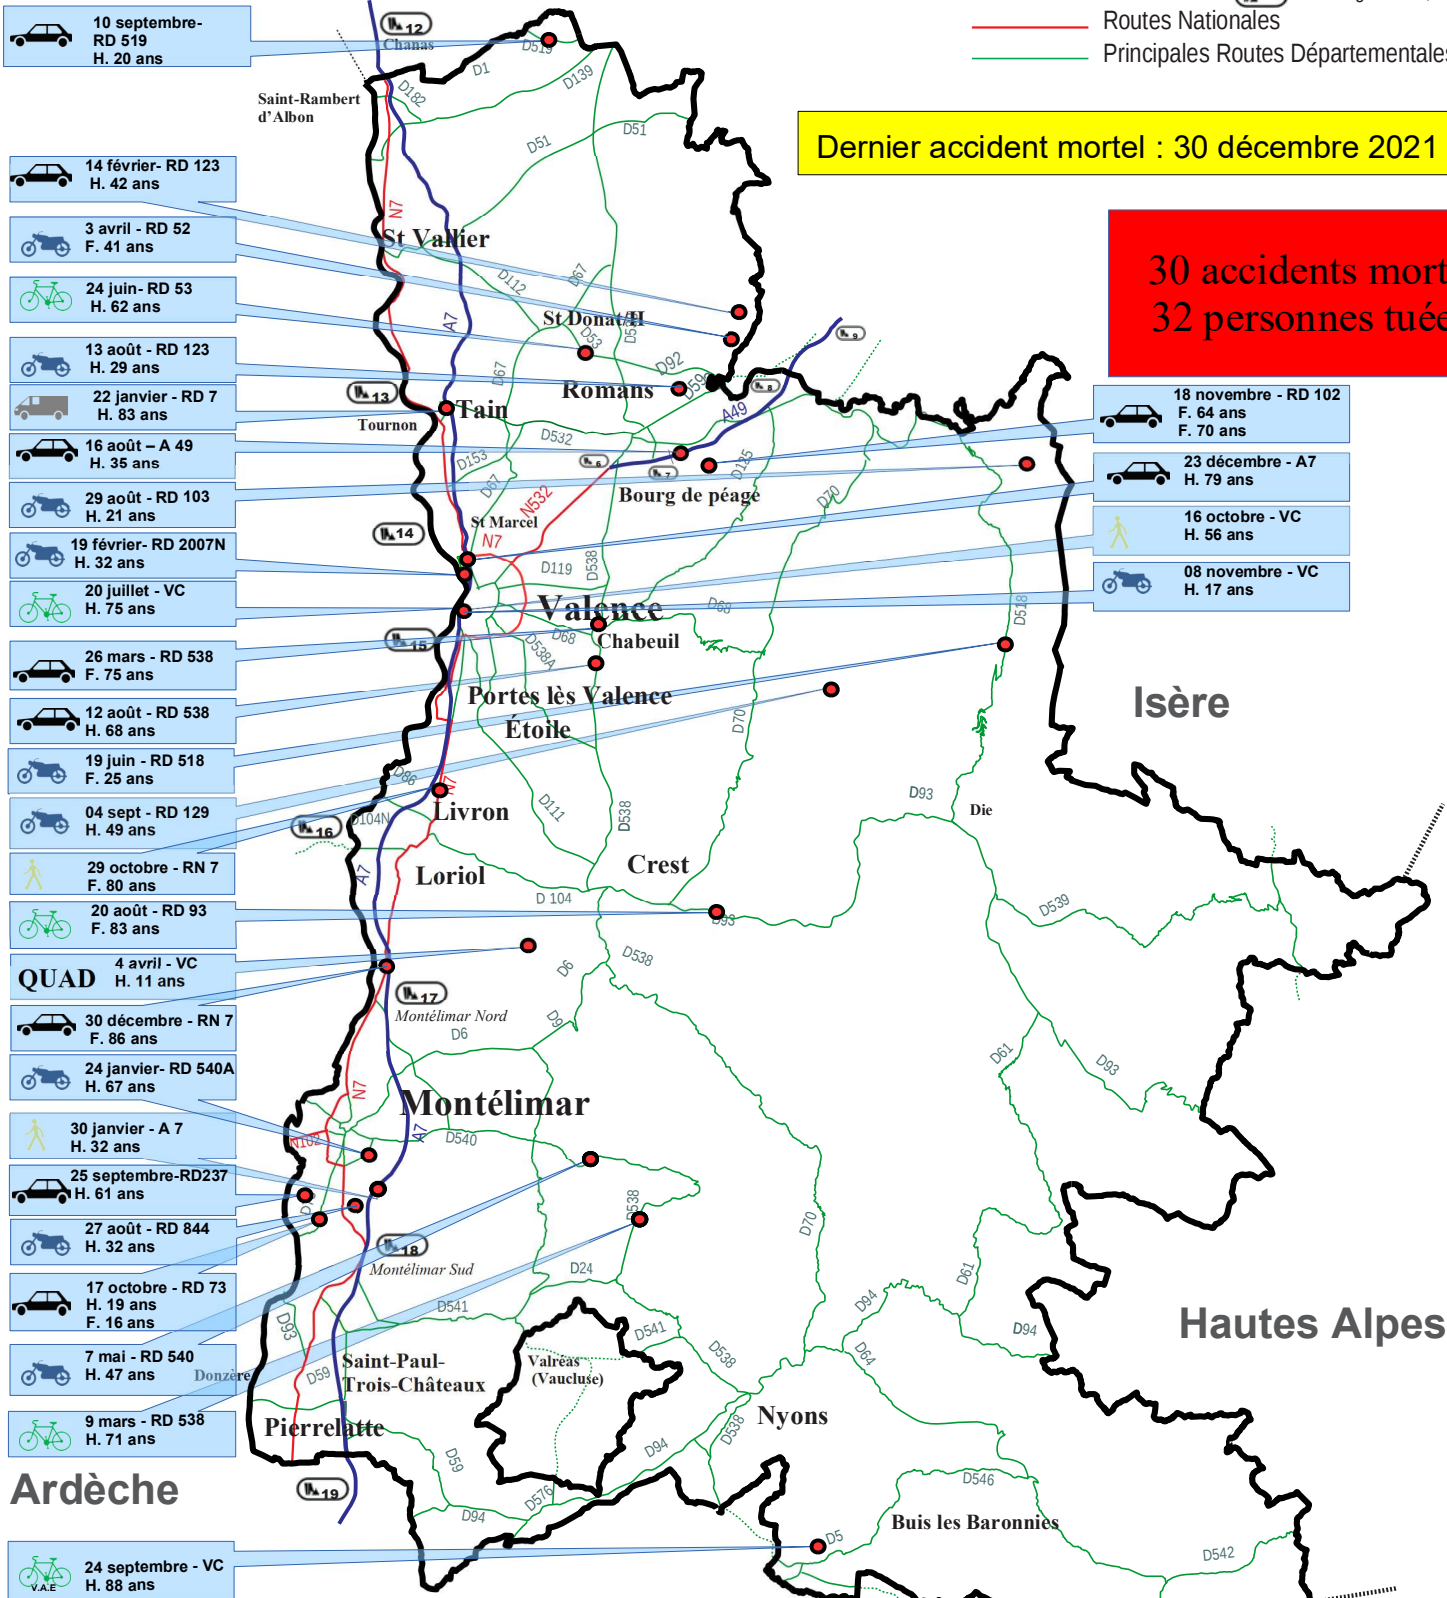

— Autoroutes  Echangeurs A7, A 49
 — Routes Nationales
 — Principales Routes Départementales

Dernier accident mortel : 30 décembre 2021

**30 accidents mortels
32 personnes tuées**

10 km