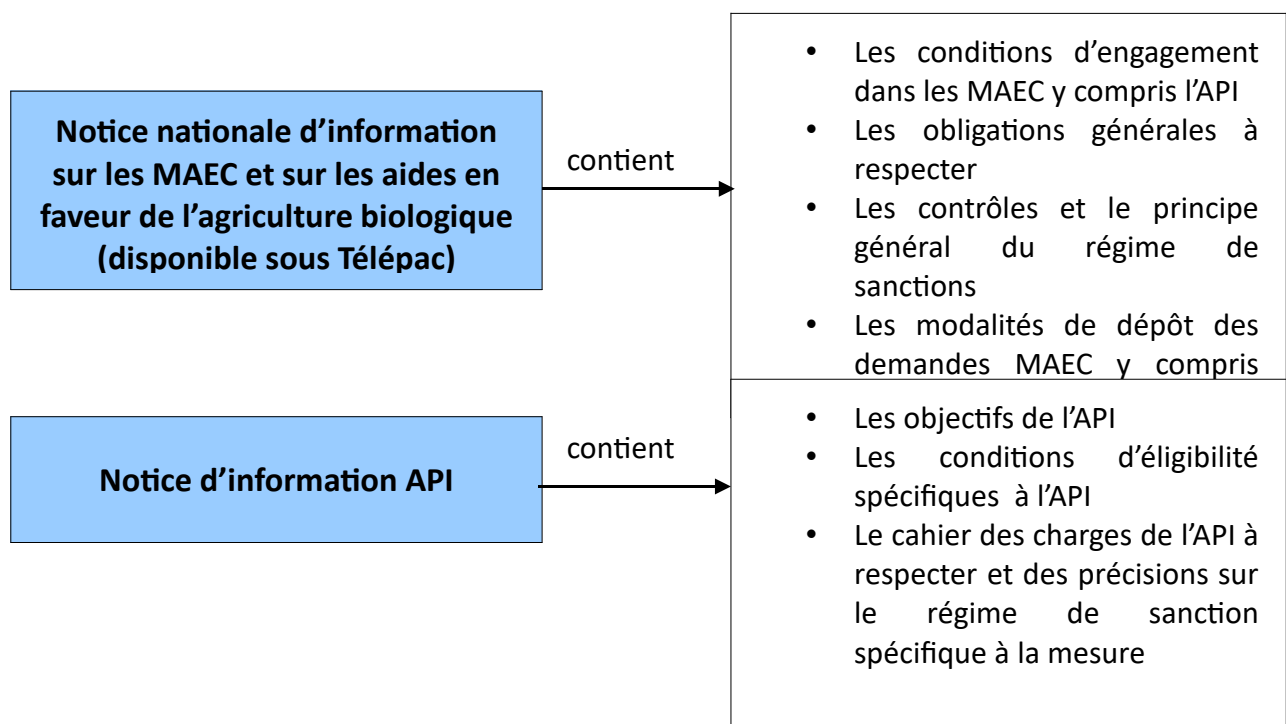

Les bénéficiaires de MAEC doivent remplir, comme pour les autres aides, les exigences de la conditionnalité. Vous pouvez télécharger les fiches conditionnalité sous telepac.