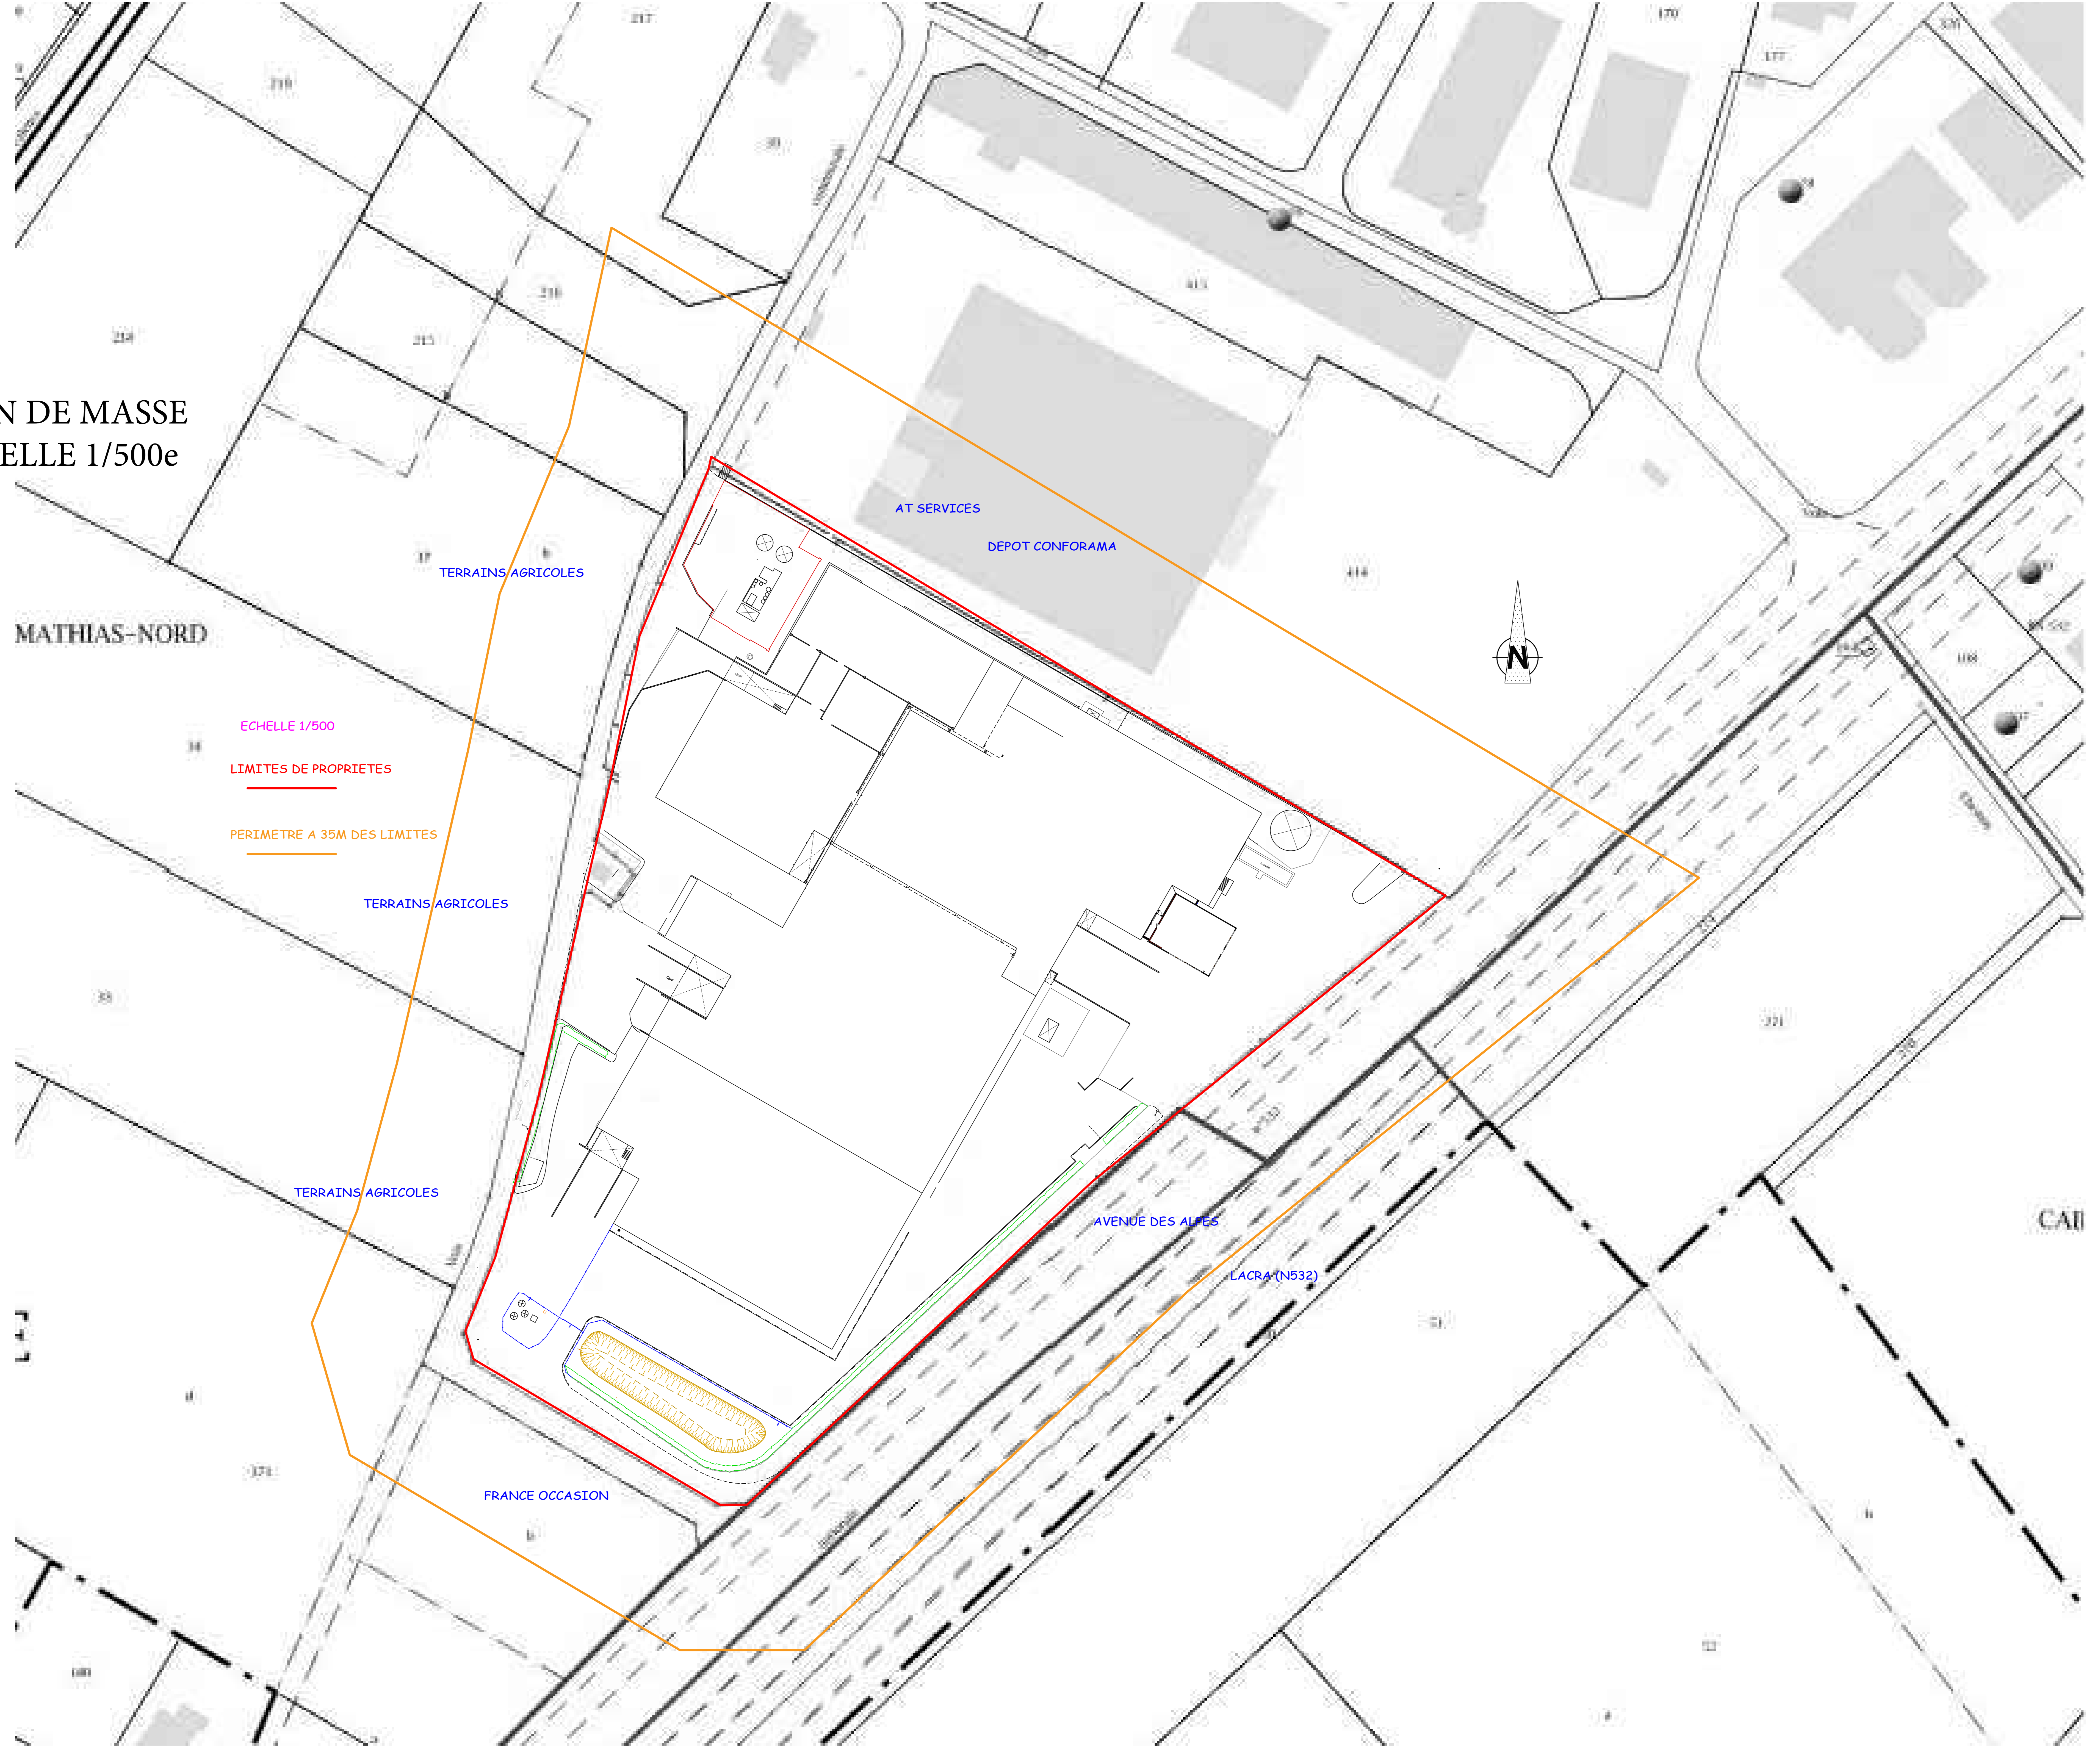

PLAN DE MASSE
ECHELLE 1/500e

MATHIAS-NORD

ECHELLE 1/500
LIMITES DE PROPRIETES
PERIMETRE A 35M DES LIMITES

TERRAINS AGRICOLES

TERRAINS AGRICOLES

TERRAINS AGRICOLES

AT SERVICES
DEPOT CONFORAMA

AVENUE DES ALPES
LACRA (N532)