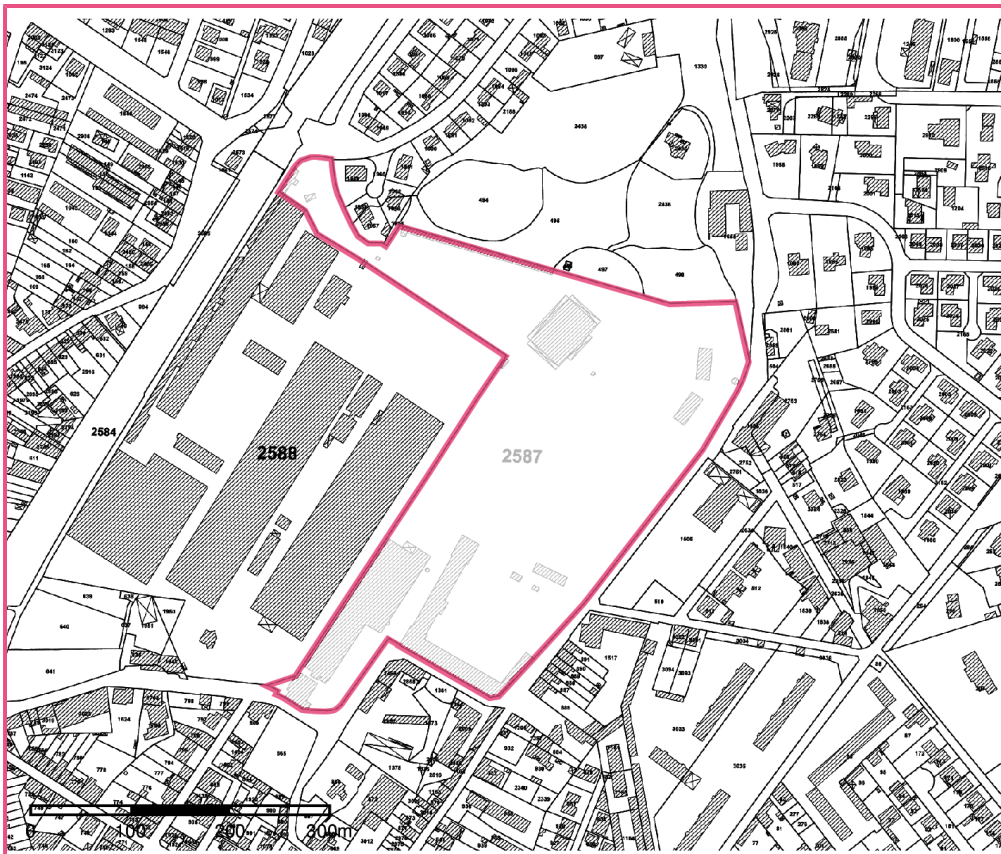

Identification

Identifiant	26SIS01633
Nom usuel	LA CARTOUCHERIE
Adresse	Rue de Chony
Lieu-dit	
Département	DROME - 26
Commune principale	BOURG LES VALENCE - 26058
Autre(s) commune(s)	BOURG LES VALENCE - 26058
Caractéristiques du SIS	<p>Le site a hébergé une activité historique de Cartoucherie, implantée également sur la parcelle voisine 0B 2588 (hors SIS). Un nombre important de sociétés se sont succédées sur ce site depuis l'implantation en 1835 d'une manufacture de coton peint puis d'une usine d'armement par l'Etat Français. La dernière activité exercée sur le site était principalement la fabrication de cartouches et balles, en plomb à l'origine puis en laiton par la suite. Le site, orphelin de responsable industriel, a fait l'objet de diagnostics des sols en 2001 qui a révélé des pollutions aux métaux, solvants chlorés et hydrocarbures notamment. Le site, au 17/05/2018 est partiellement réutilisé.</p>
Etat technique	
Observations	

Caractéristiques géométriques générales

Coordonnées du centroïde	849885.0 , 6428889.0 (Lambert 93)
Superficie totale	55692 m ²
Perimètre total	1784 m

Liste parcellaire cadastral

Date de vérification du
parcellaire

Commune	Section	Parcelle	Date génération
BOURG LES VALENCE	0B	2587	17/05/2018

Documents

Cartographie

□ Périmètre du SIS
Cartes IGN - IGN

Identifiant : 26SIS01633

□ Périmètre du SIS
Parcelles cadastrales - IGN