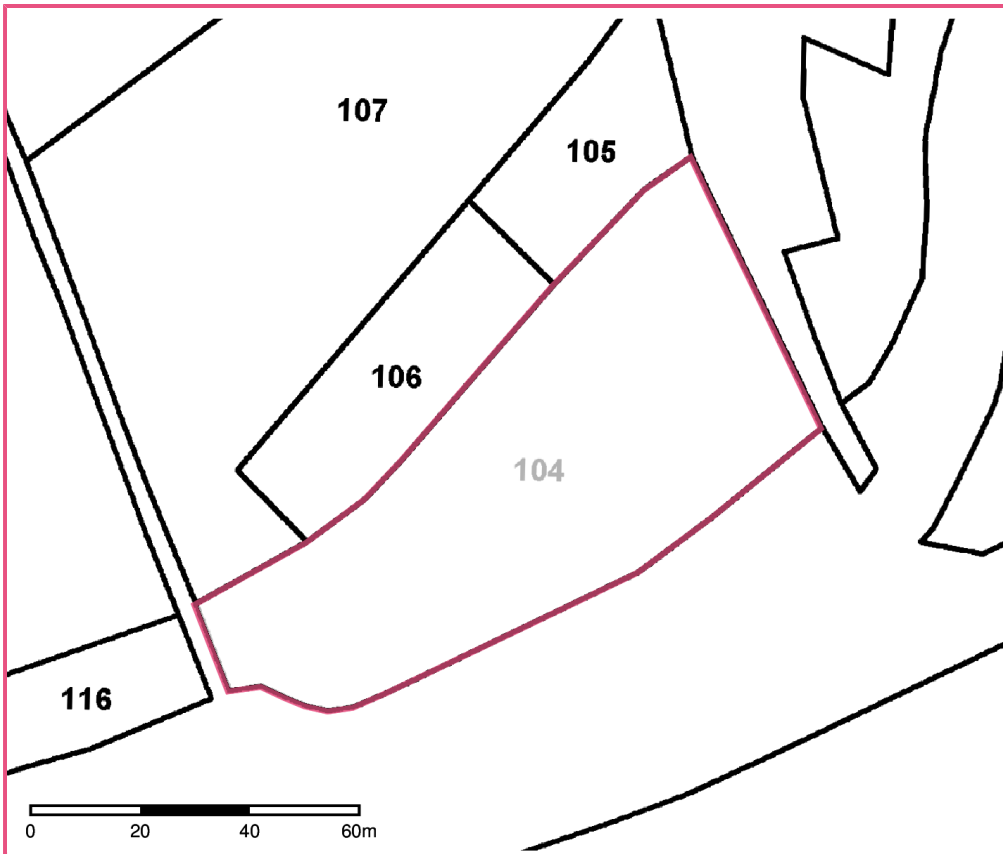

□ Périmètre du SIS
Parcelles cadastrales - IGN

Identifiant : 26SIS01672