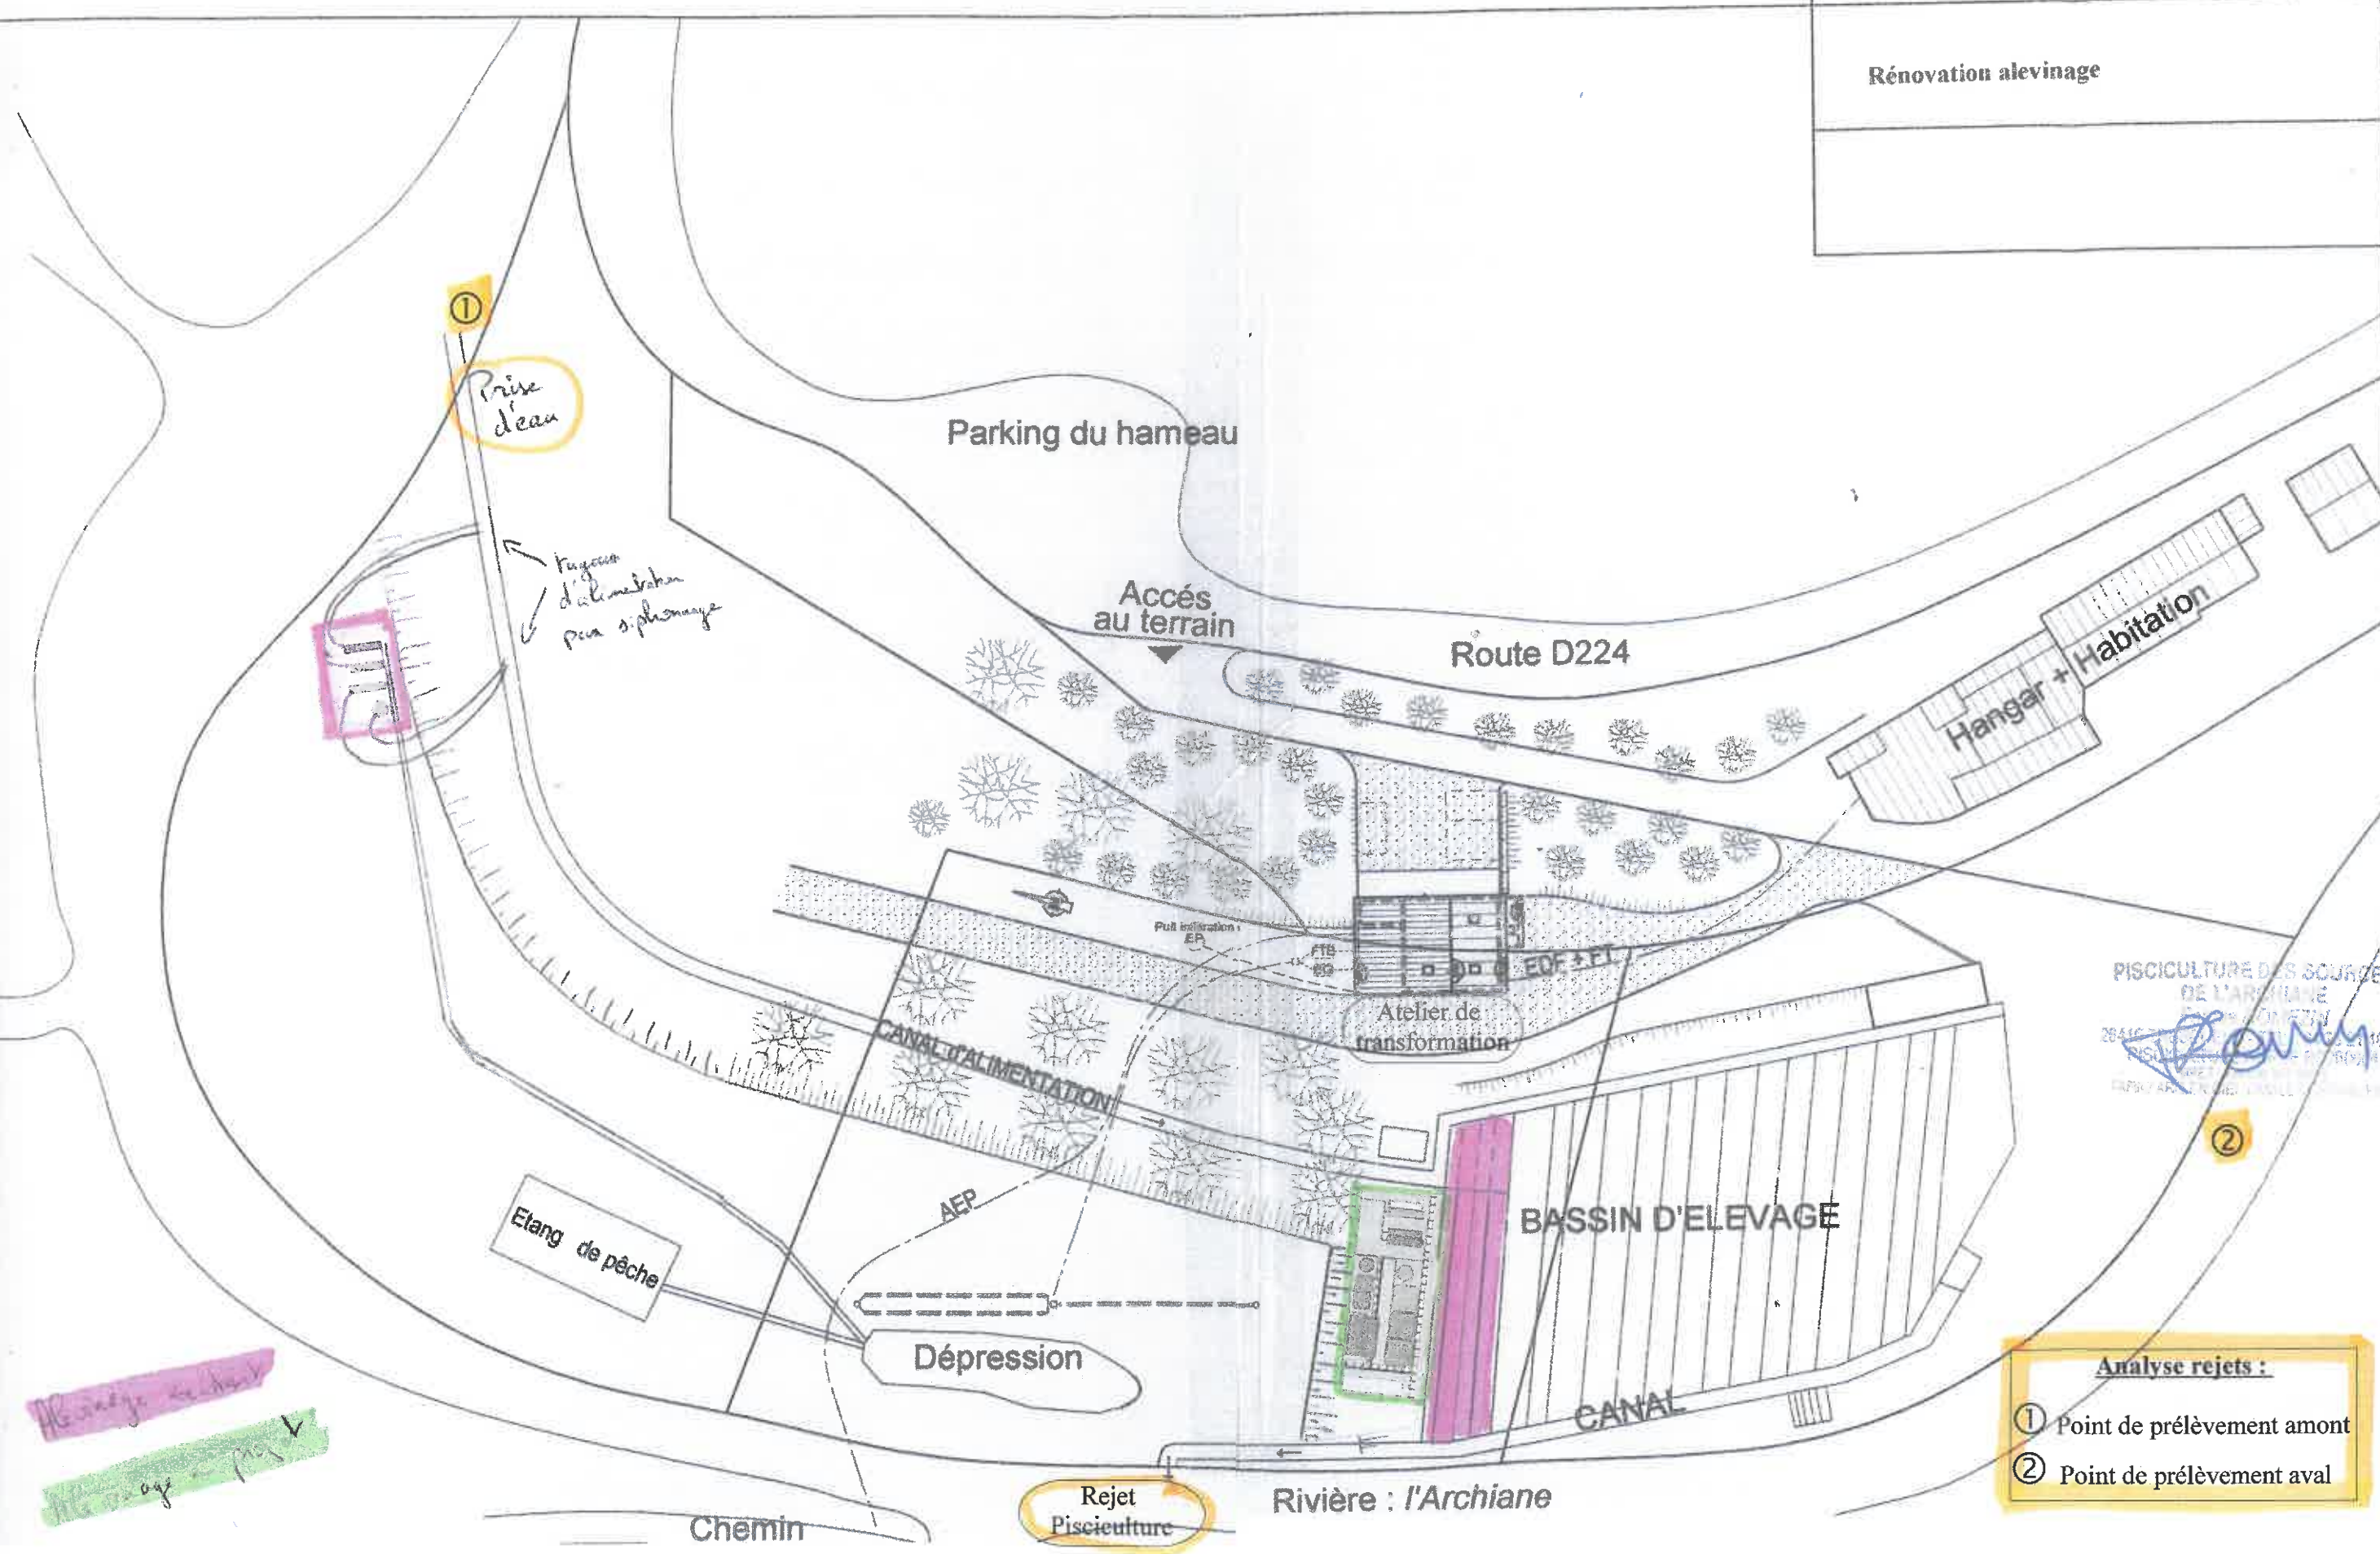

# PLAN des RESEAUX

EARL La Truite d'Archiane  
Hameau d'Archiane  
26410 TRESCHENU - CREYERS

3  
Sch : 1/500  
24/10/12

Rénovation alevinage

PISCICULTURE DES SOURCES  
DE L'ARCHIANE  
26410 TRESCHENU - CREYERS  
04 78 00 10 10  
04 78 00 10 10  
04 78 00 10 10

**Analyse rejets :**  
① Point de prélèvement amont  
② Point de prélèvement aval

*Handwritten notes:*  
Mise en eau  
Mise en eau - 10/10/12