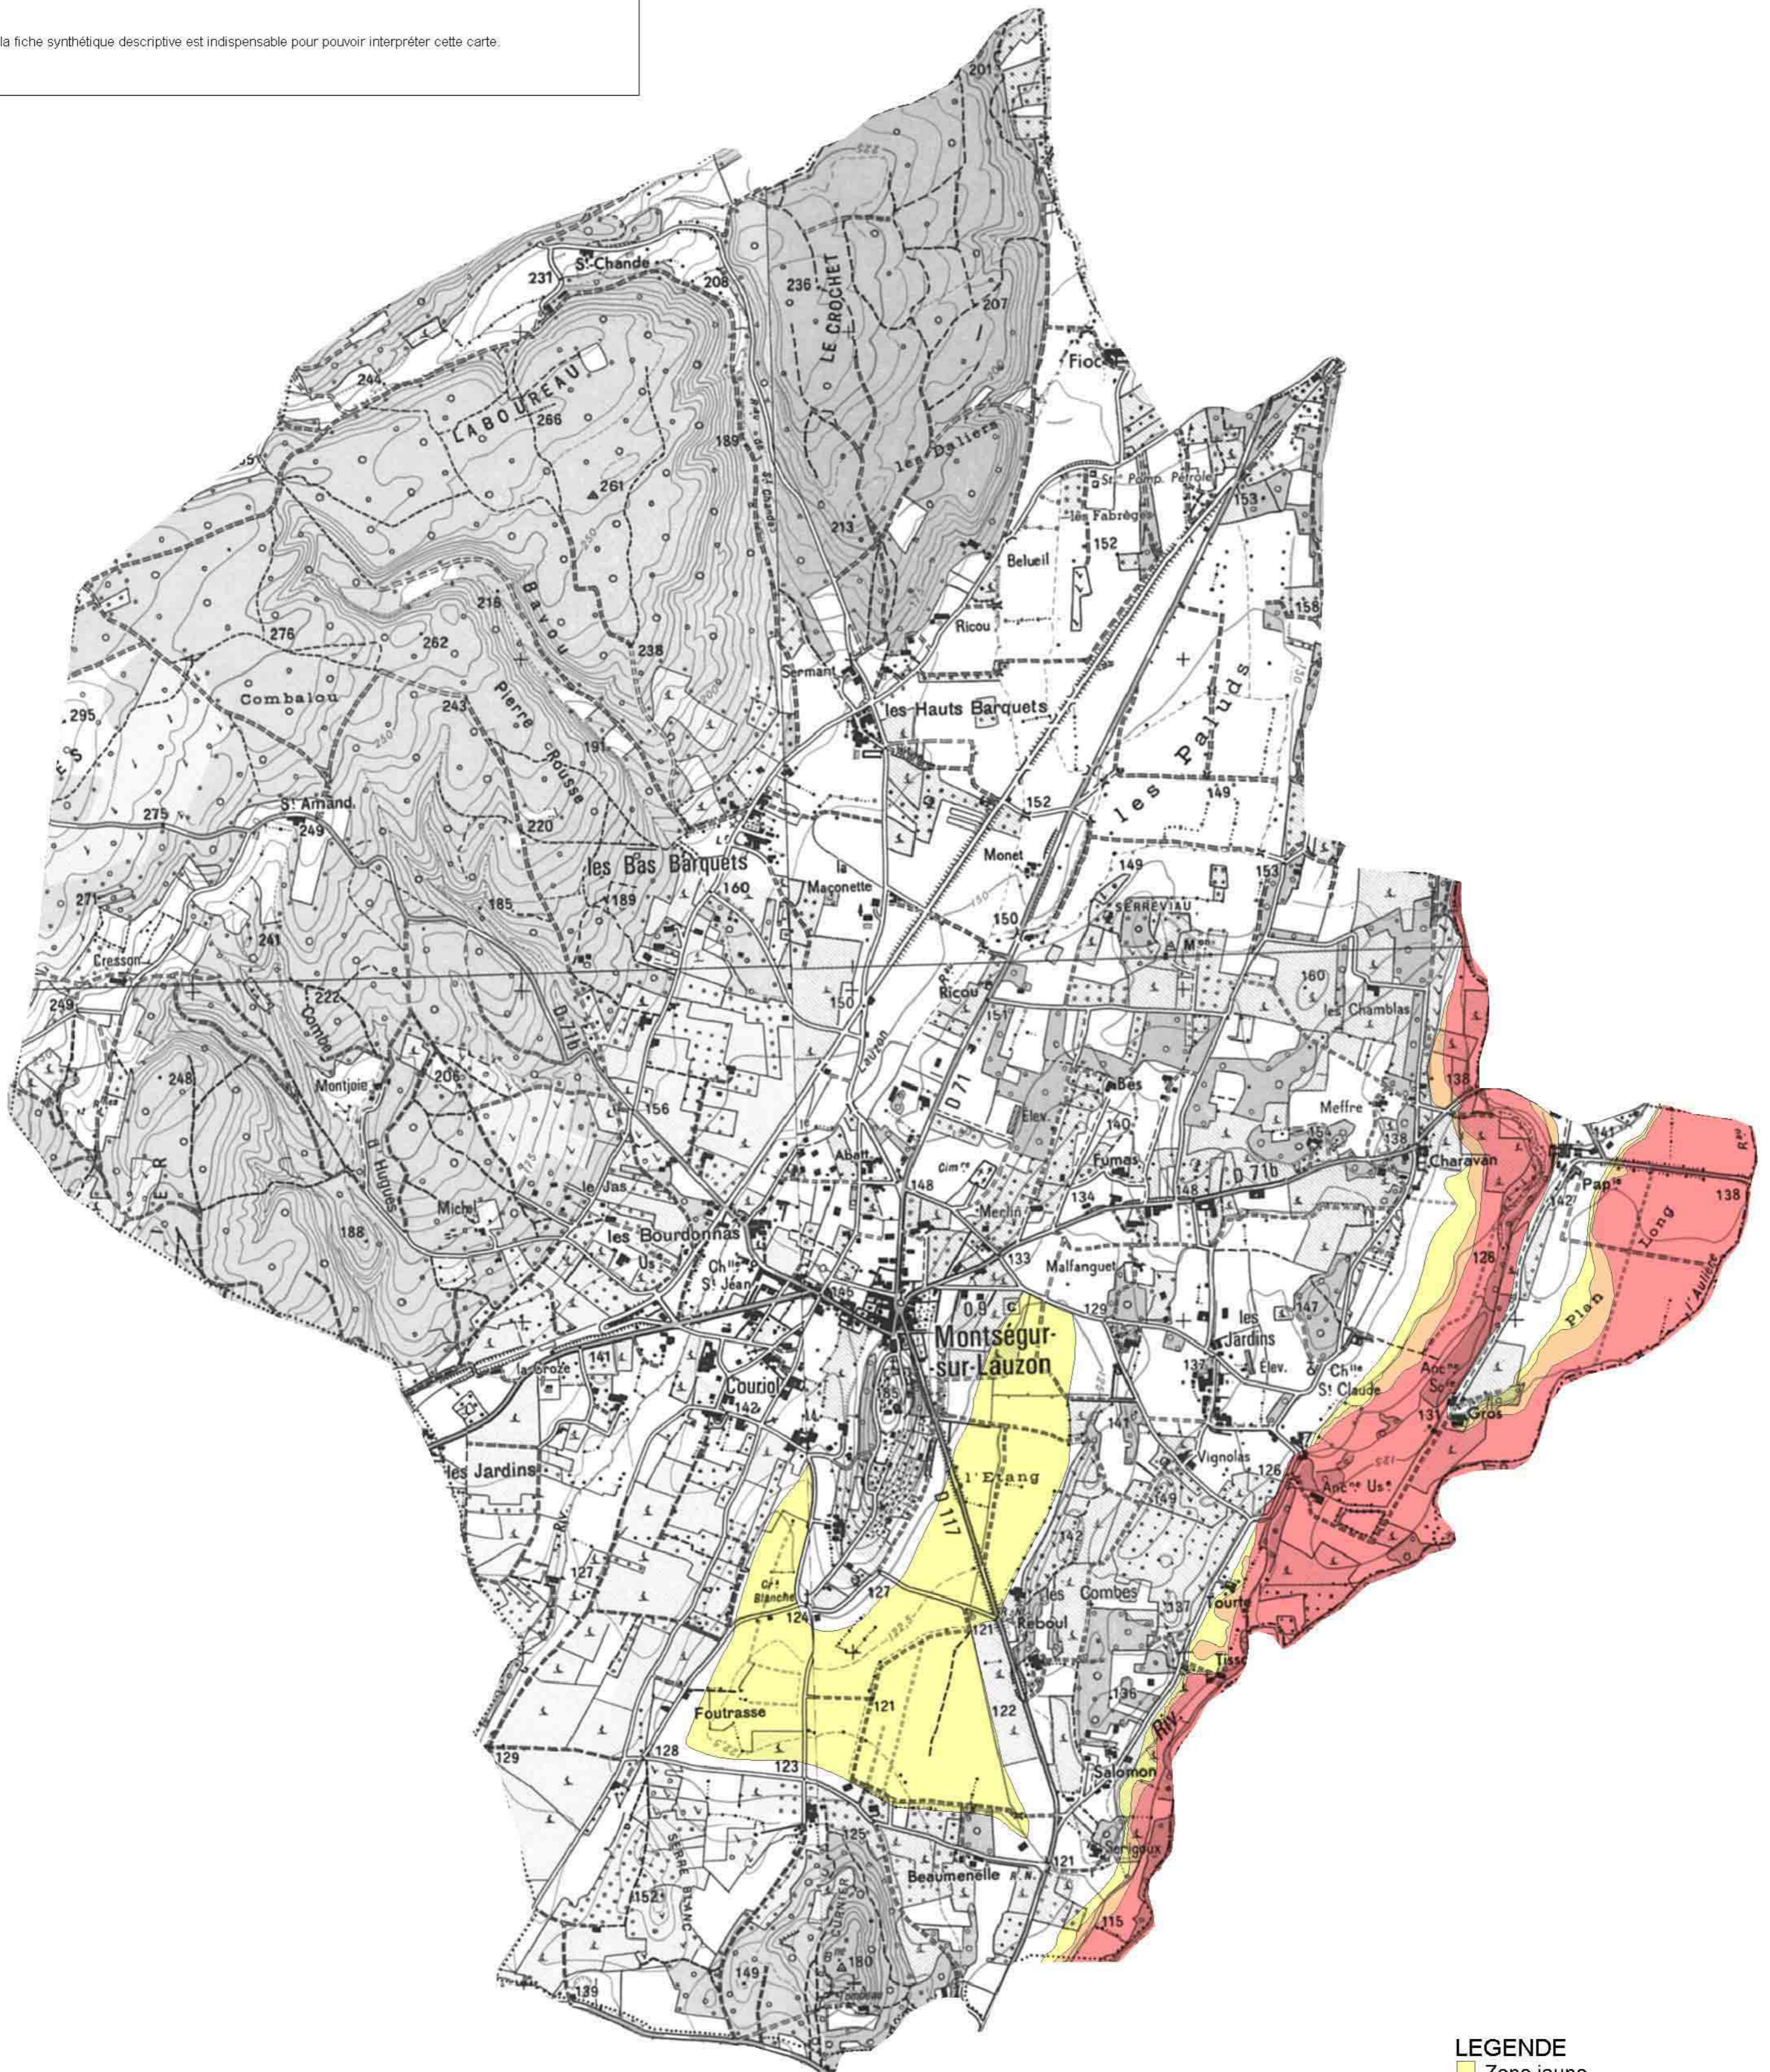

Information des acquéreurs et locataires de biens immobiliers

Commune de MONTSEGUR sur LAUZON

Cartographie* annexée à l'arrêté n°2011102-0015 du 12 avril 2011

Carte du zonage réglementaire

* Le recours à la fiche synthétique descriptive est indispensable pour pouvoir interpréter cette carte.

LEGENDE
■ Zone jaune
■ Zone orange
■ Zone rouge