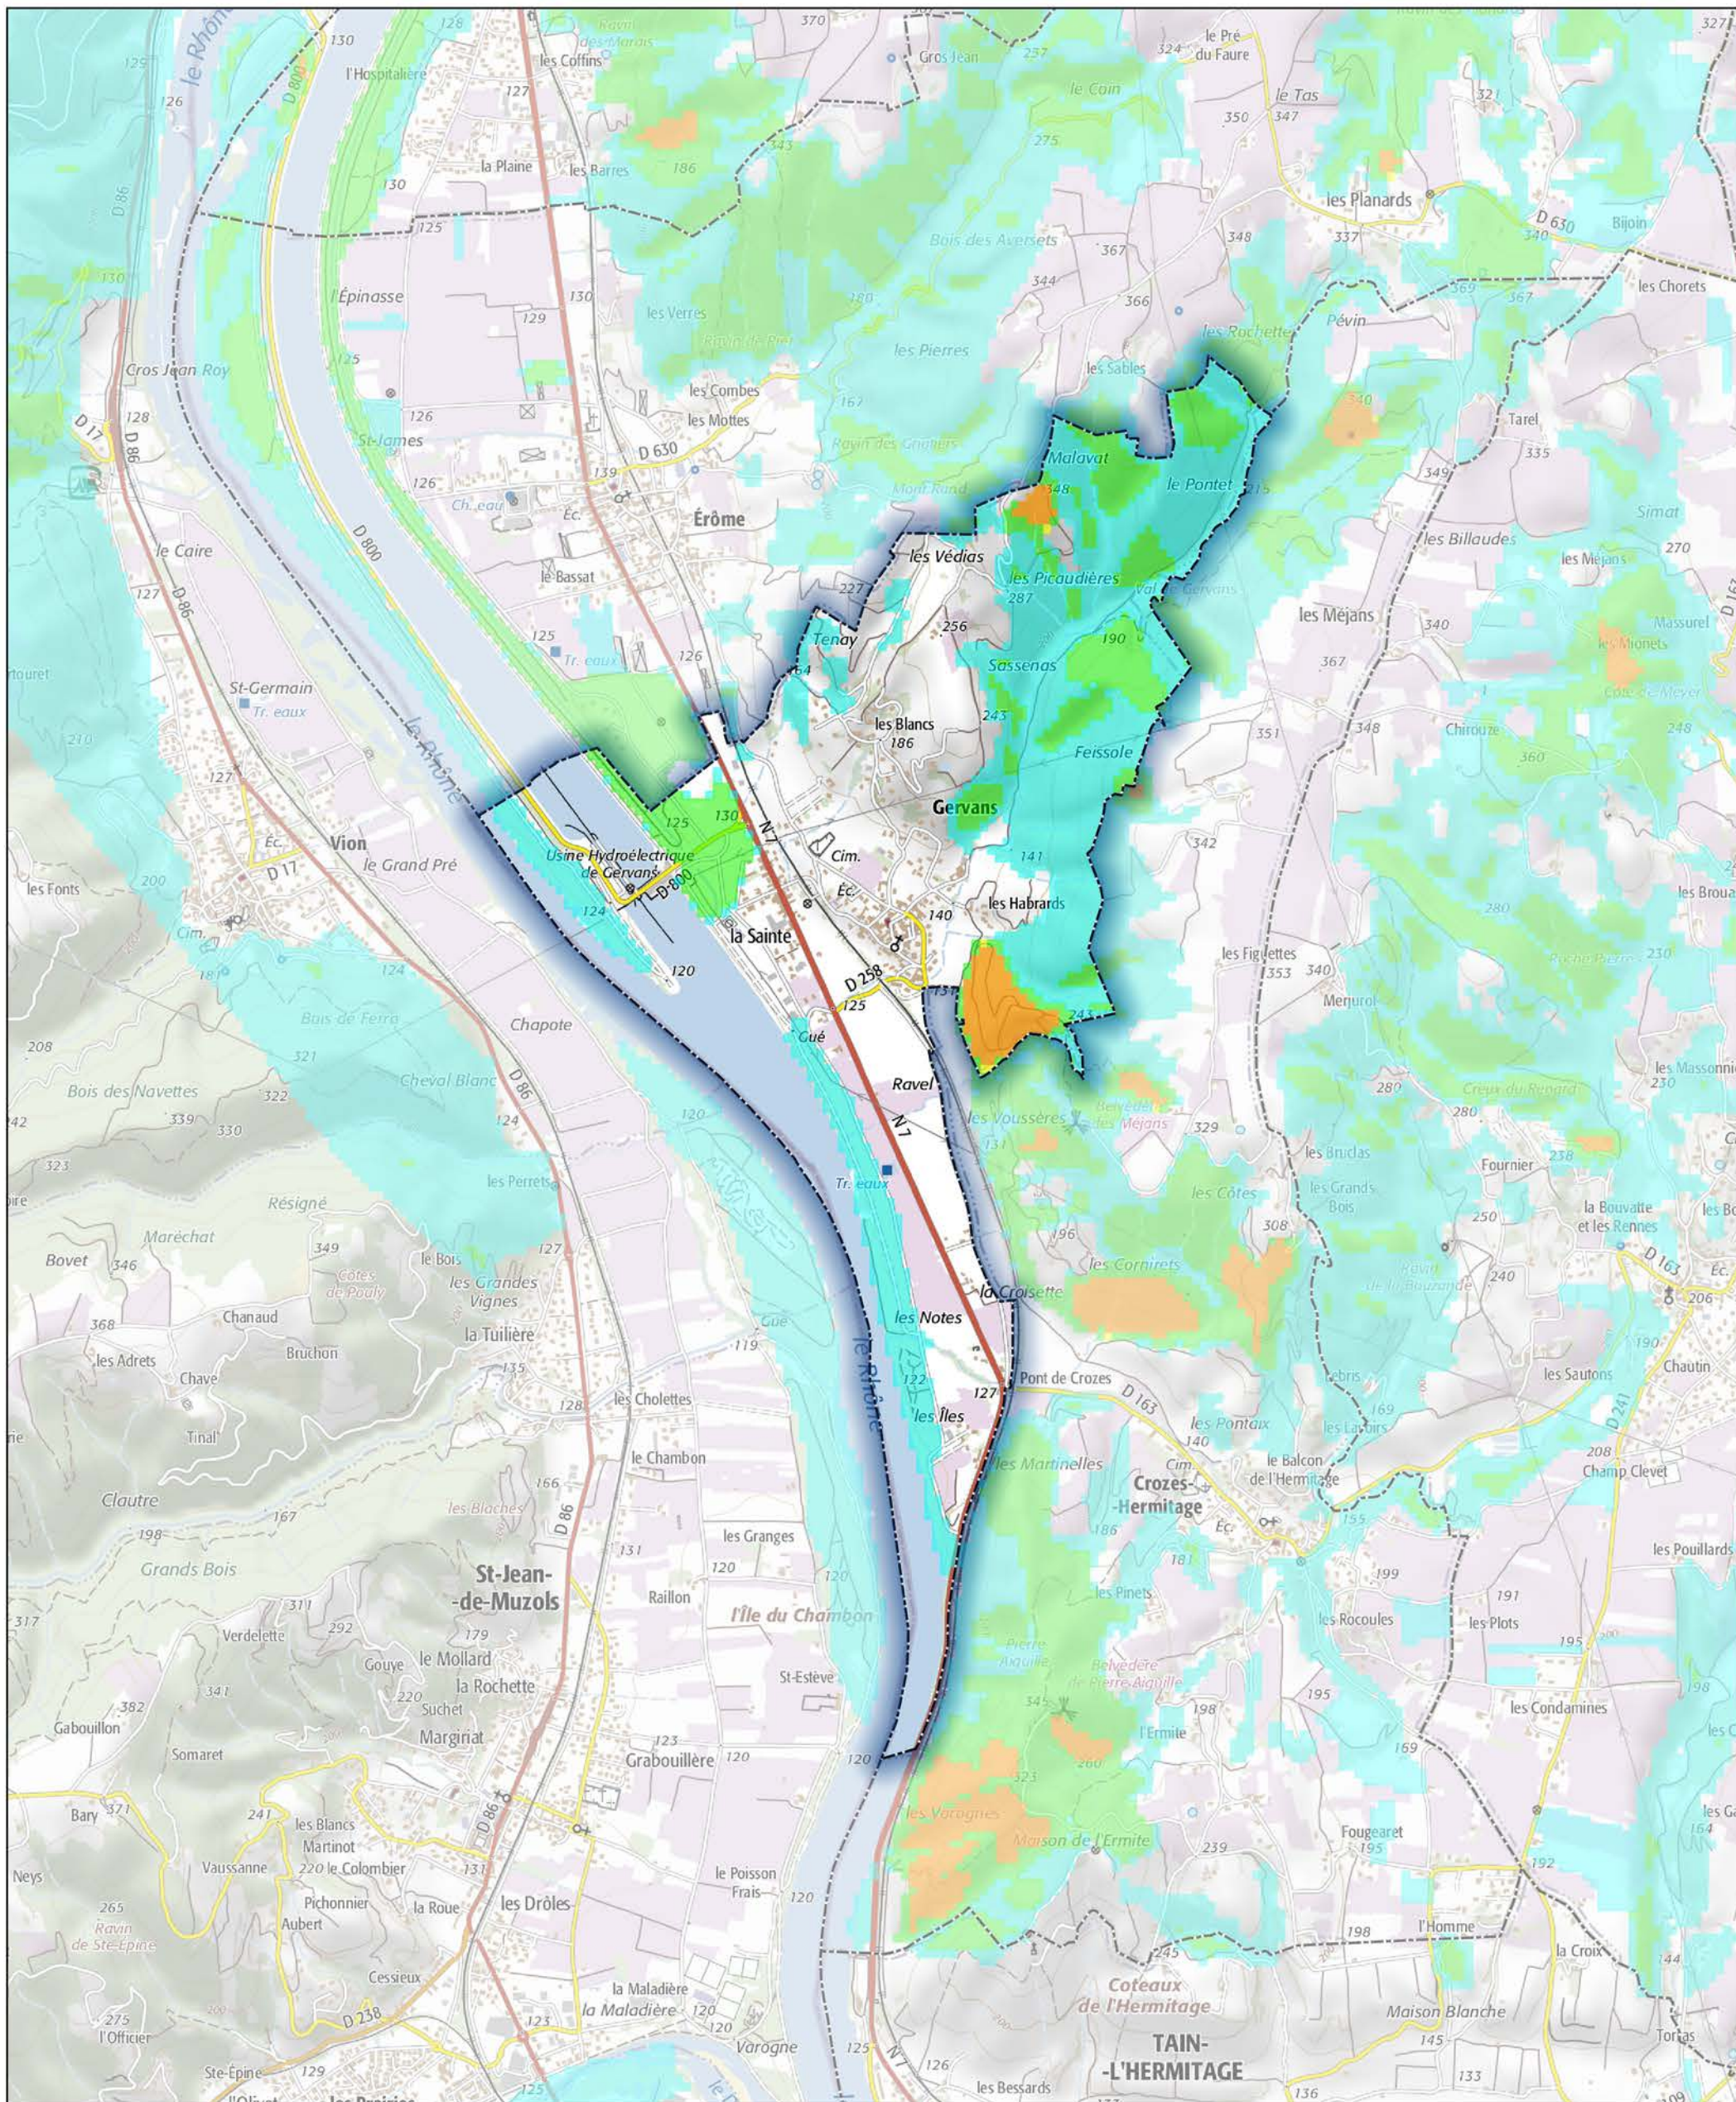

Commune de Gervans

- Aléa très faible
- Aléa faible
- Aléa moyen
- Aléa fort
- Aléa très fort

Sources : ©IGNF Scan 25®,
 ©IGNF BD CARTO® version 3-1,
 Agence MTD A, Juin 2017
 Réalisation : D.D.T. de la Drôme - septembre 2018

ECHELLE : 1 / 20000