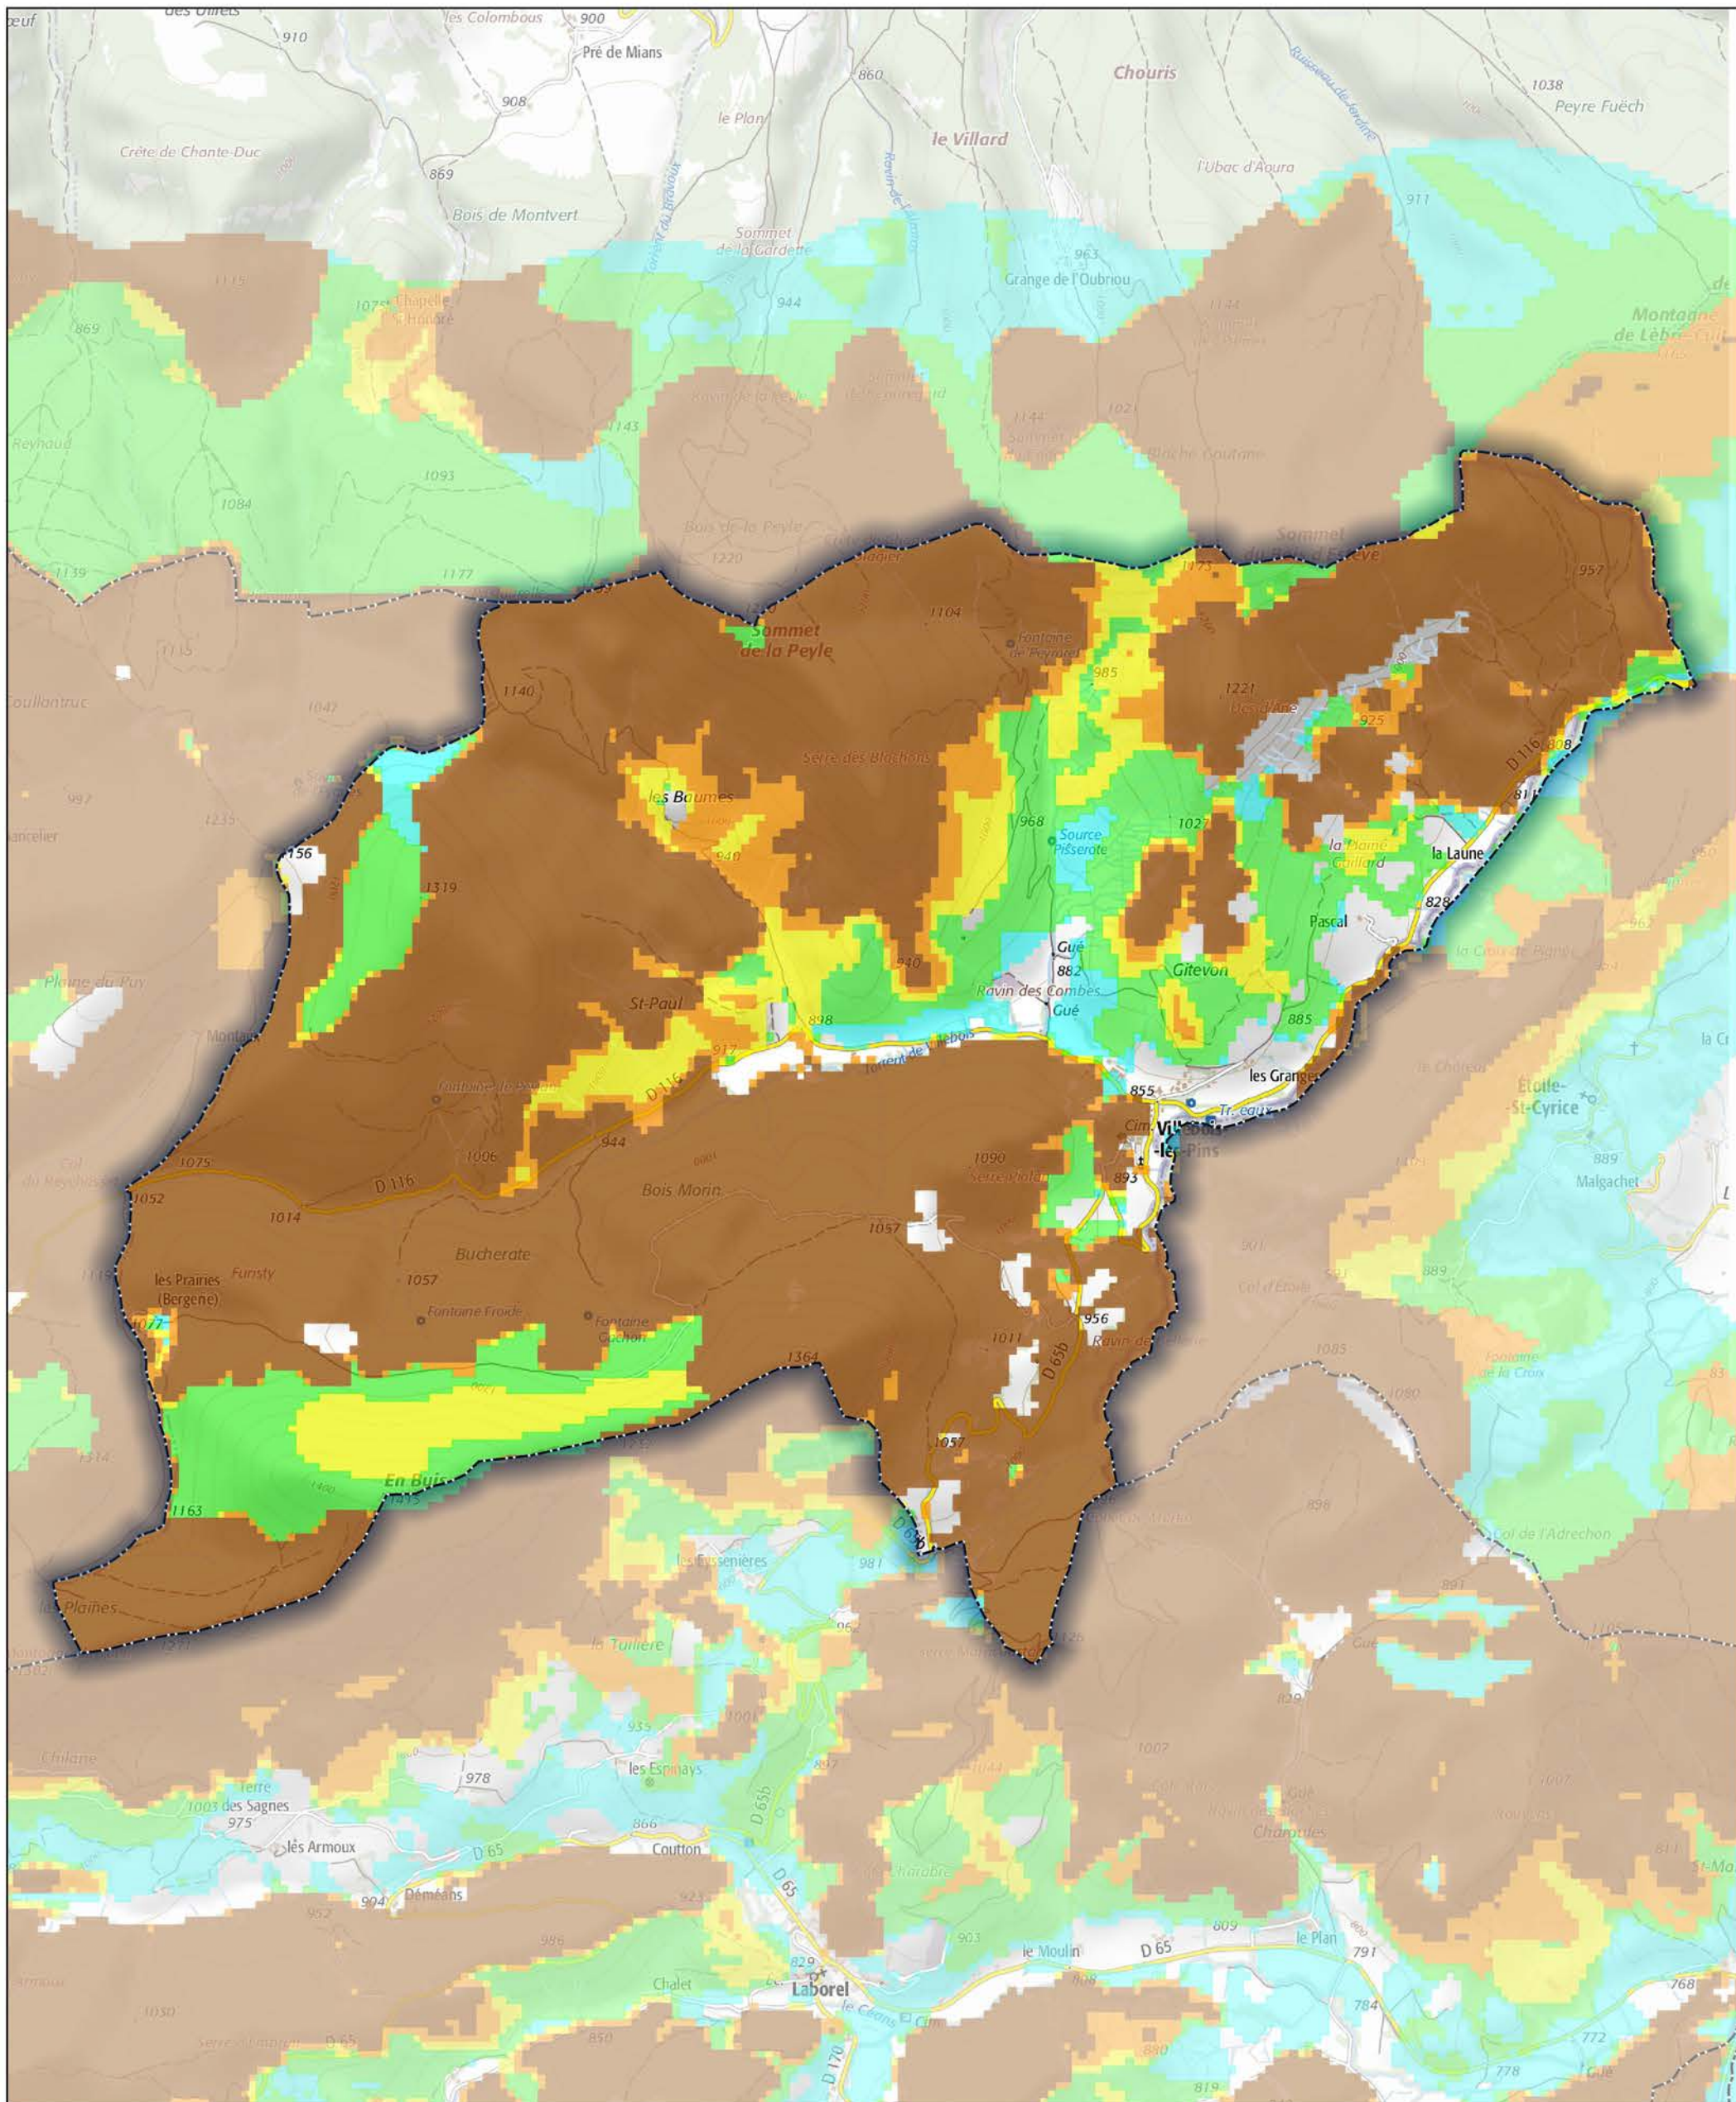

Commune de Villebois-les-Pins

-  Aléa très faible
-  Aléa faible
-  Aléa moyen
-  Aléa fort
-  Aléa très fort

Sources : ©IGNF Scan 25®,
©IGNF BD CARTO® version 3-1,
Agence MTD, Juin 2017
Réalisation : D.D.T. de la Drôme - septembre 2018

ECHELLE : 1 / 20000