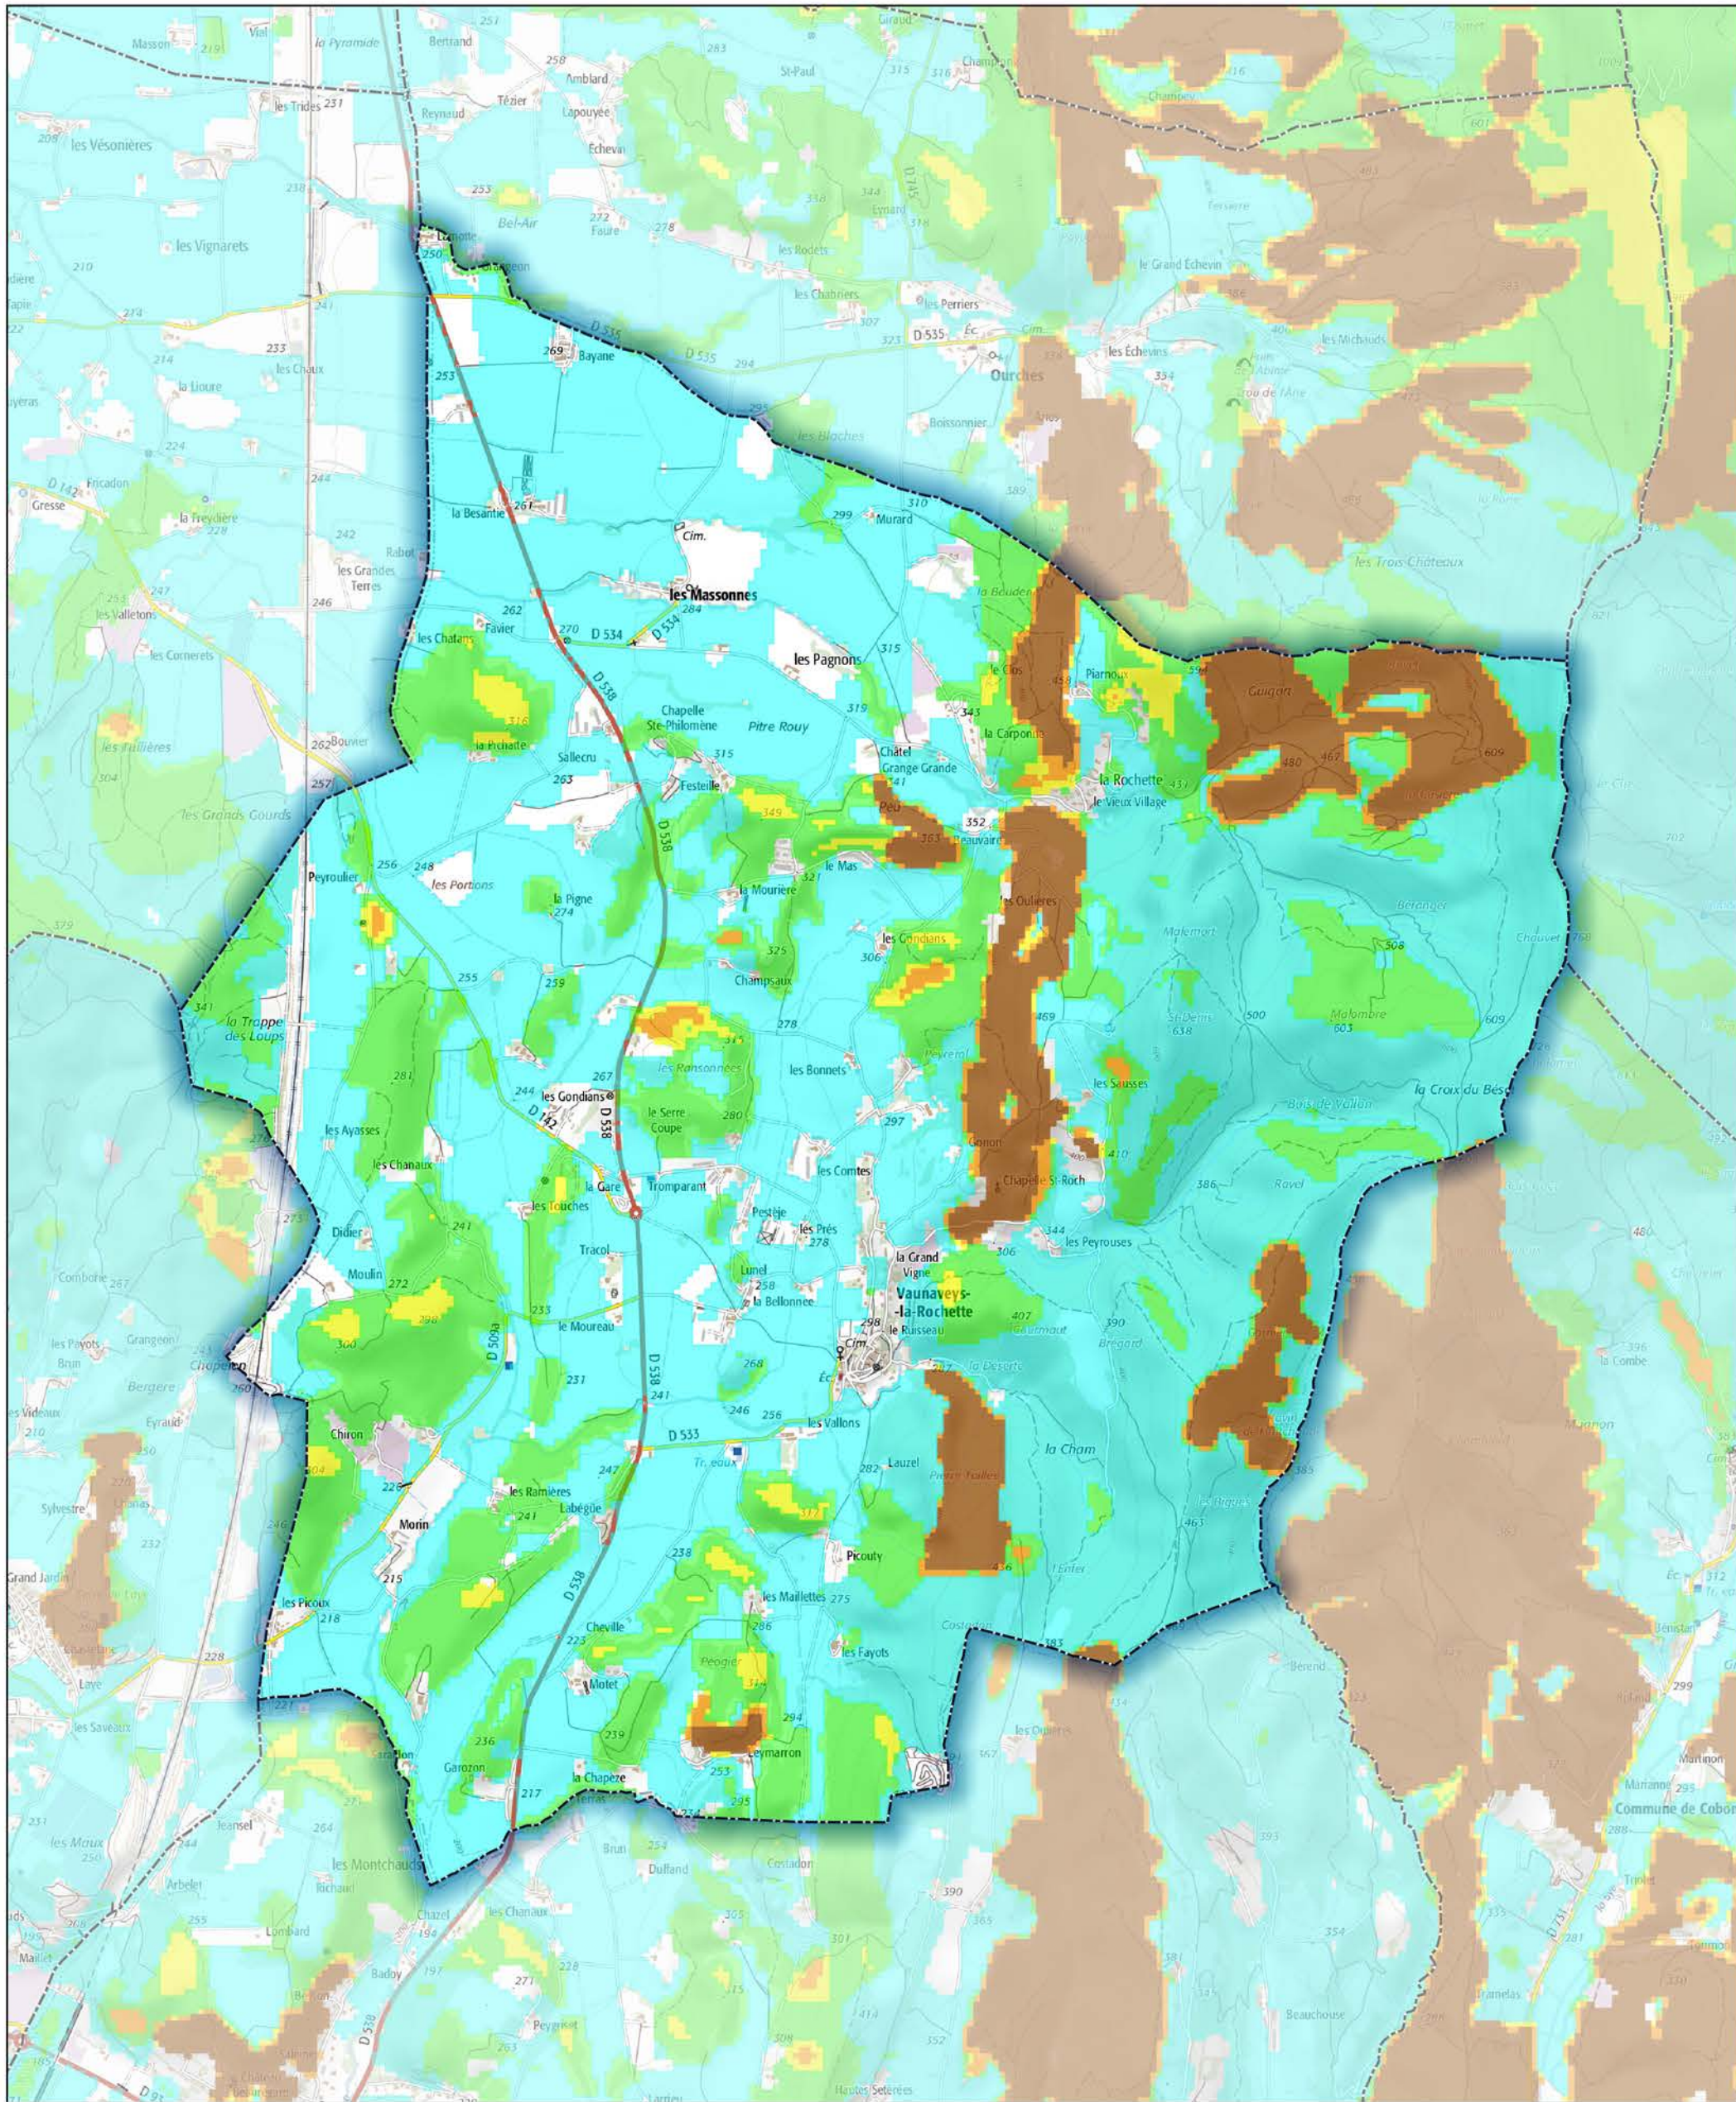

Commune de Vaunaveys-la-Rochette

- Aléa très faible
- Aléa faible
- Aléa moyen
- Aléa fort
- Aléa très fort

Sources : ©IGNF Scan 25®,
©IGNF BD CARTO® version 3-1,
Agence MTD, Juin 2017
Réalisation : D.D.T. de la Drôme - septembre 2018

ECHELLE : 1 / 25000