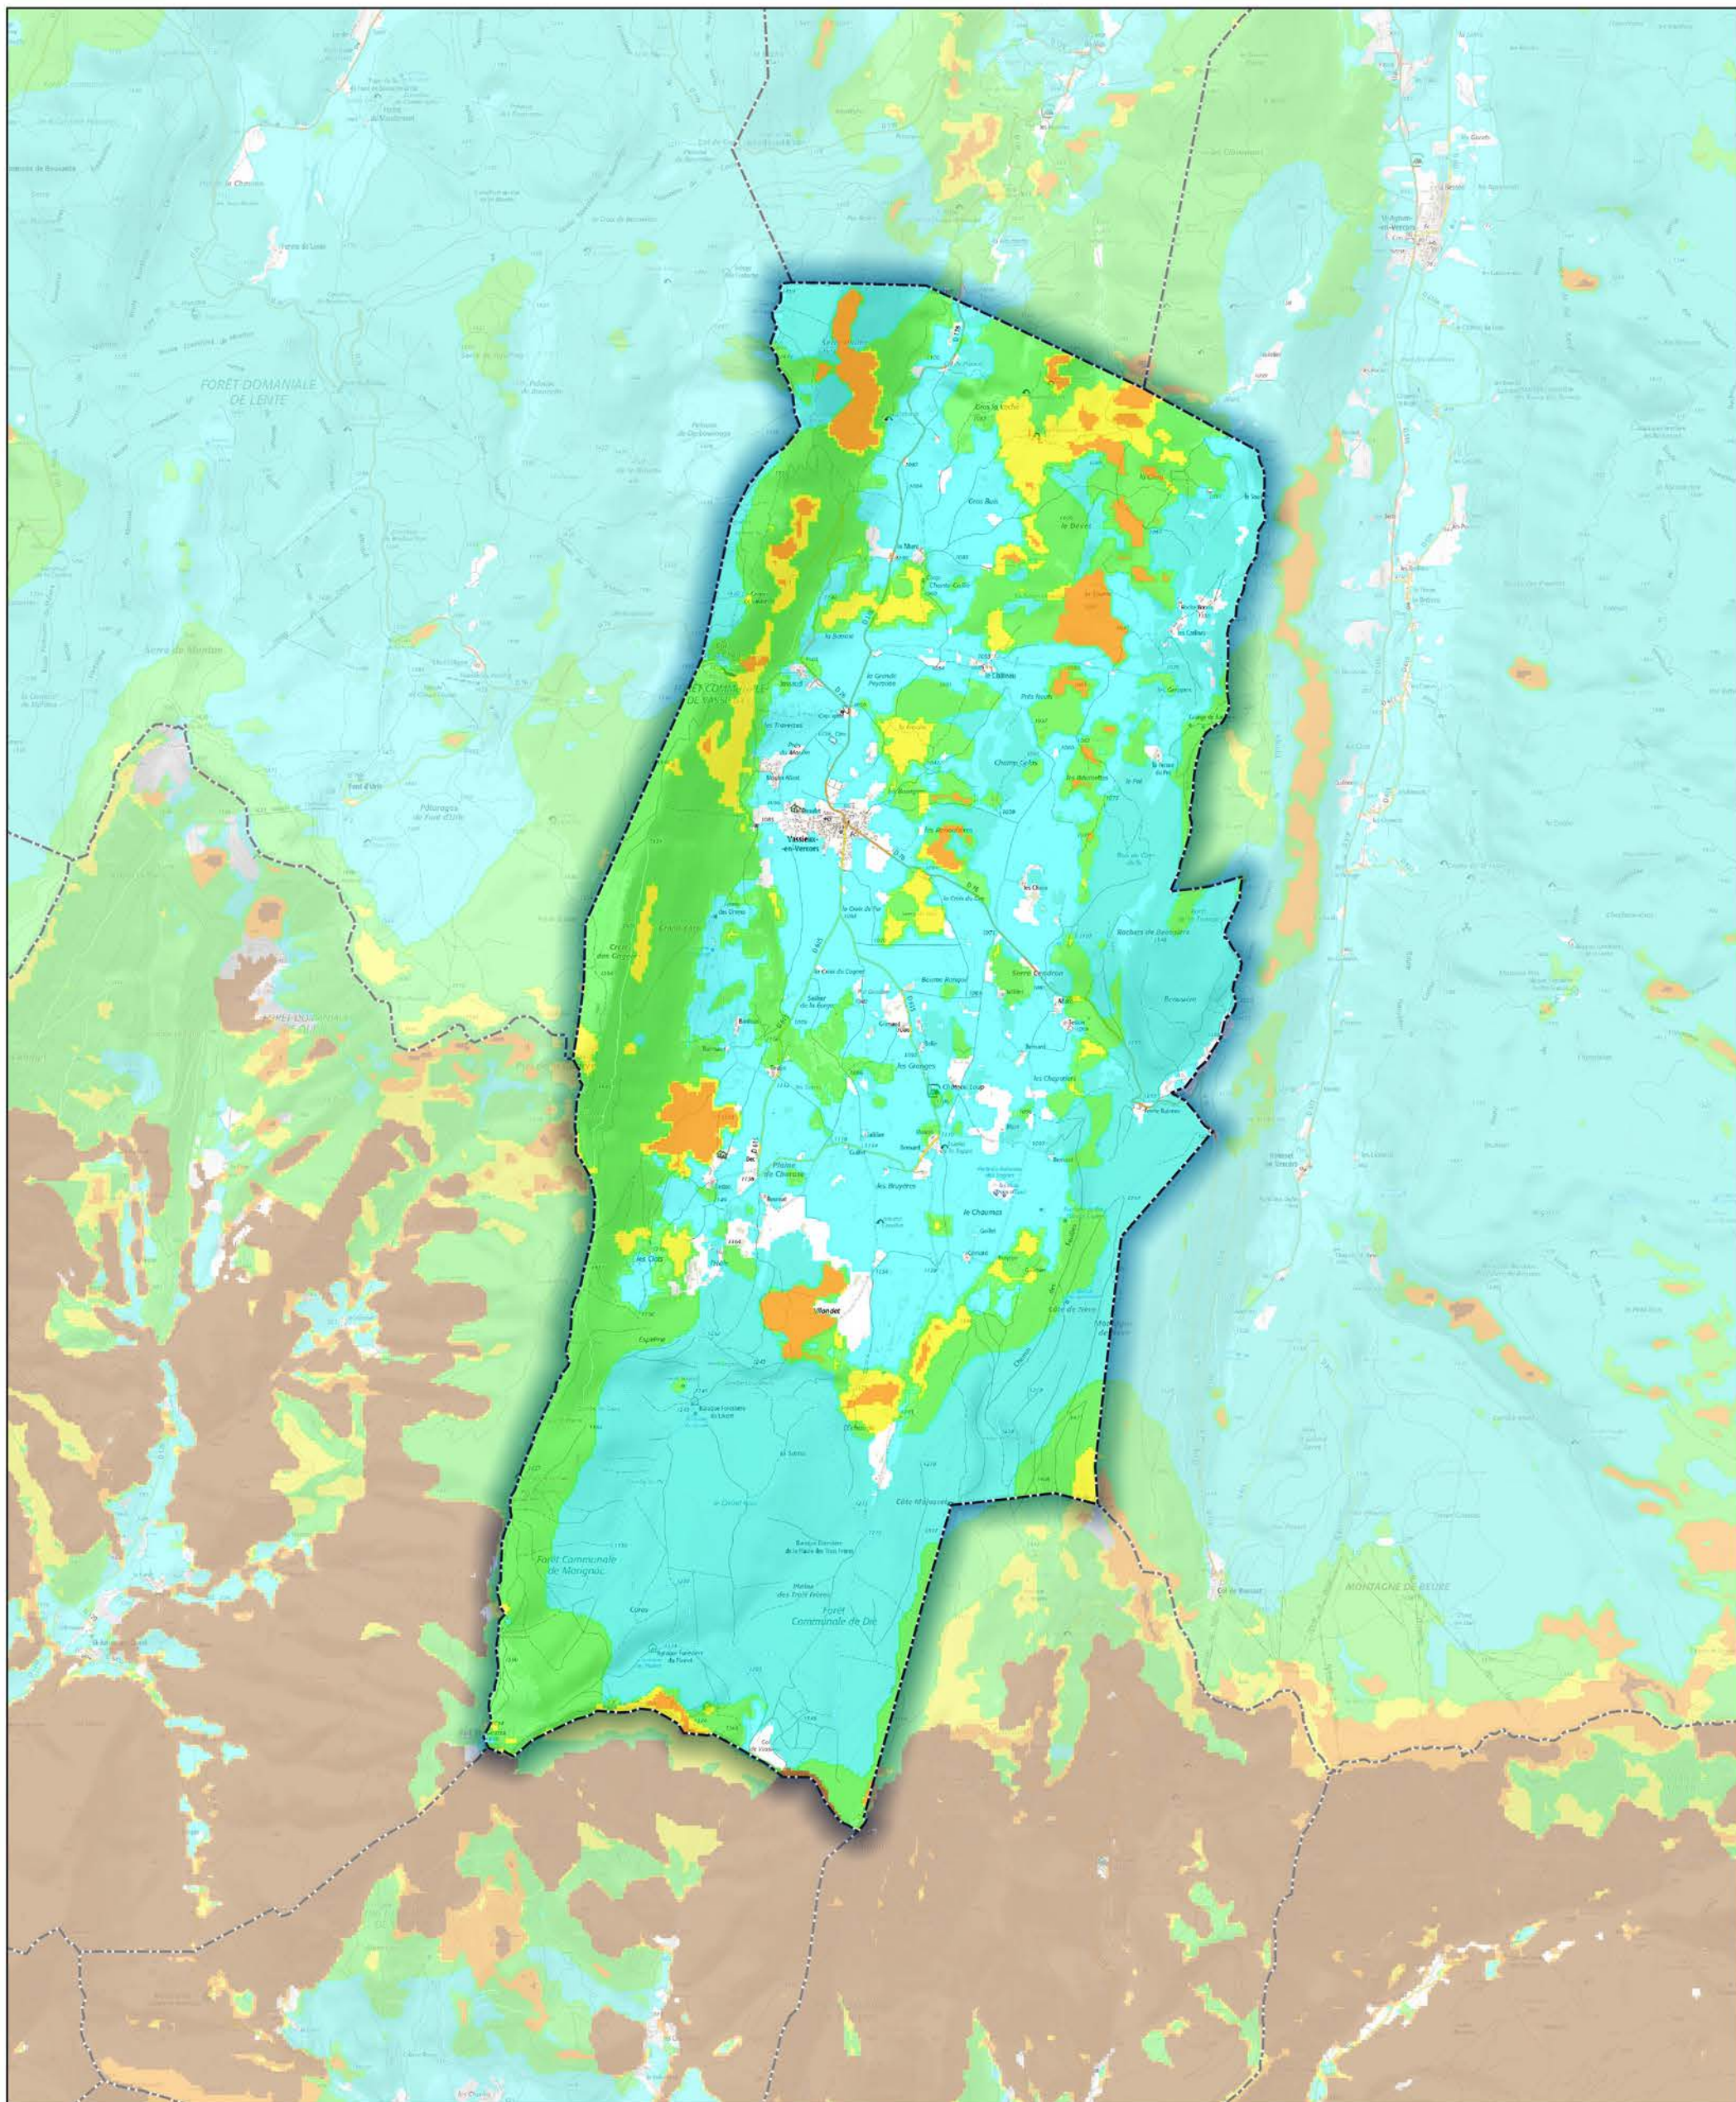

Commune de Vassieux-en-Vercors

- Aléa très faible
- Aléa faible
- Aléa moyen
- Aléa fort
- Aléa très fort

Sources : ©IGNF Scan 25®,
©IGNF BD CARTO® version 3-1,
Agence MTD, Juin 2017
Réalisation : D.D.T. de la Drôme - septembre 2018

ECHELLE : 1 / 50000