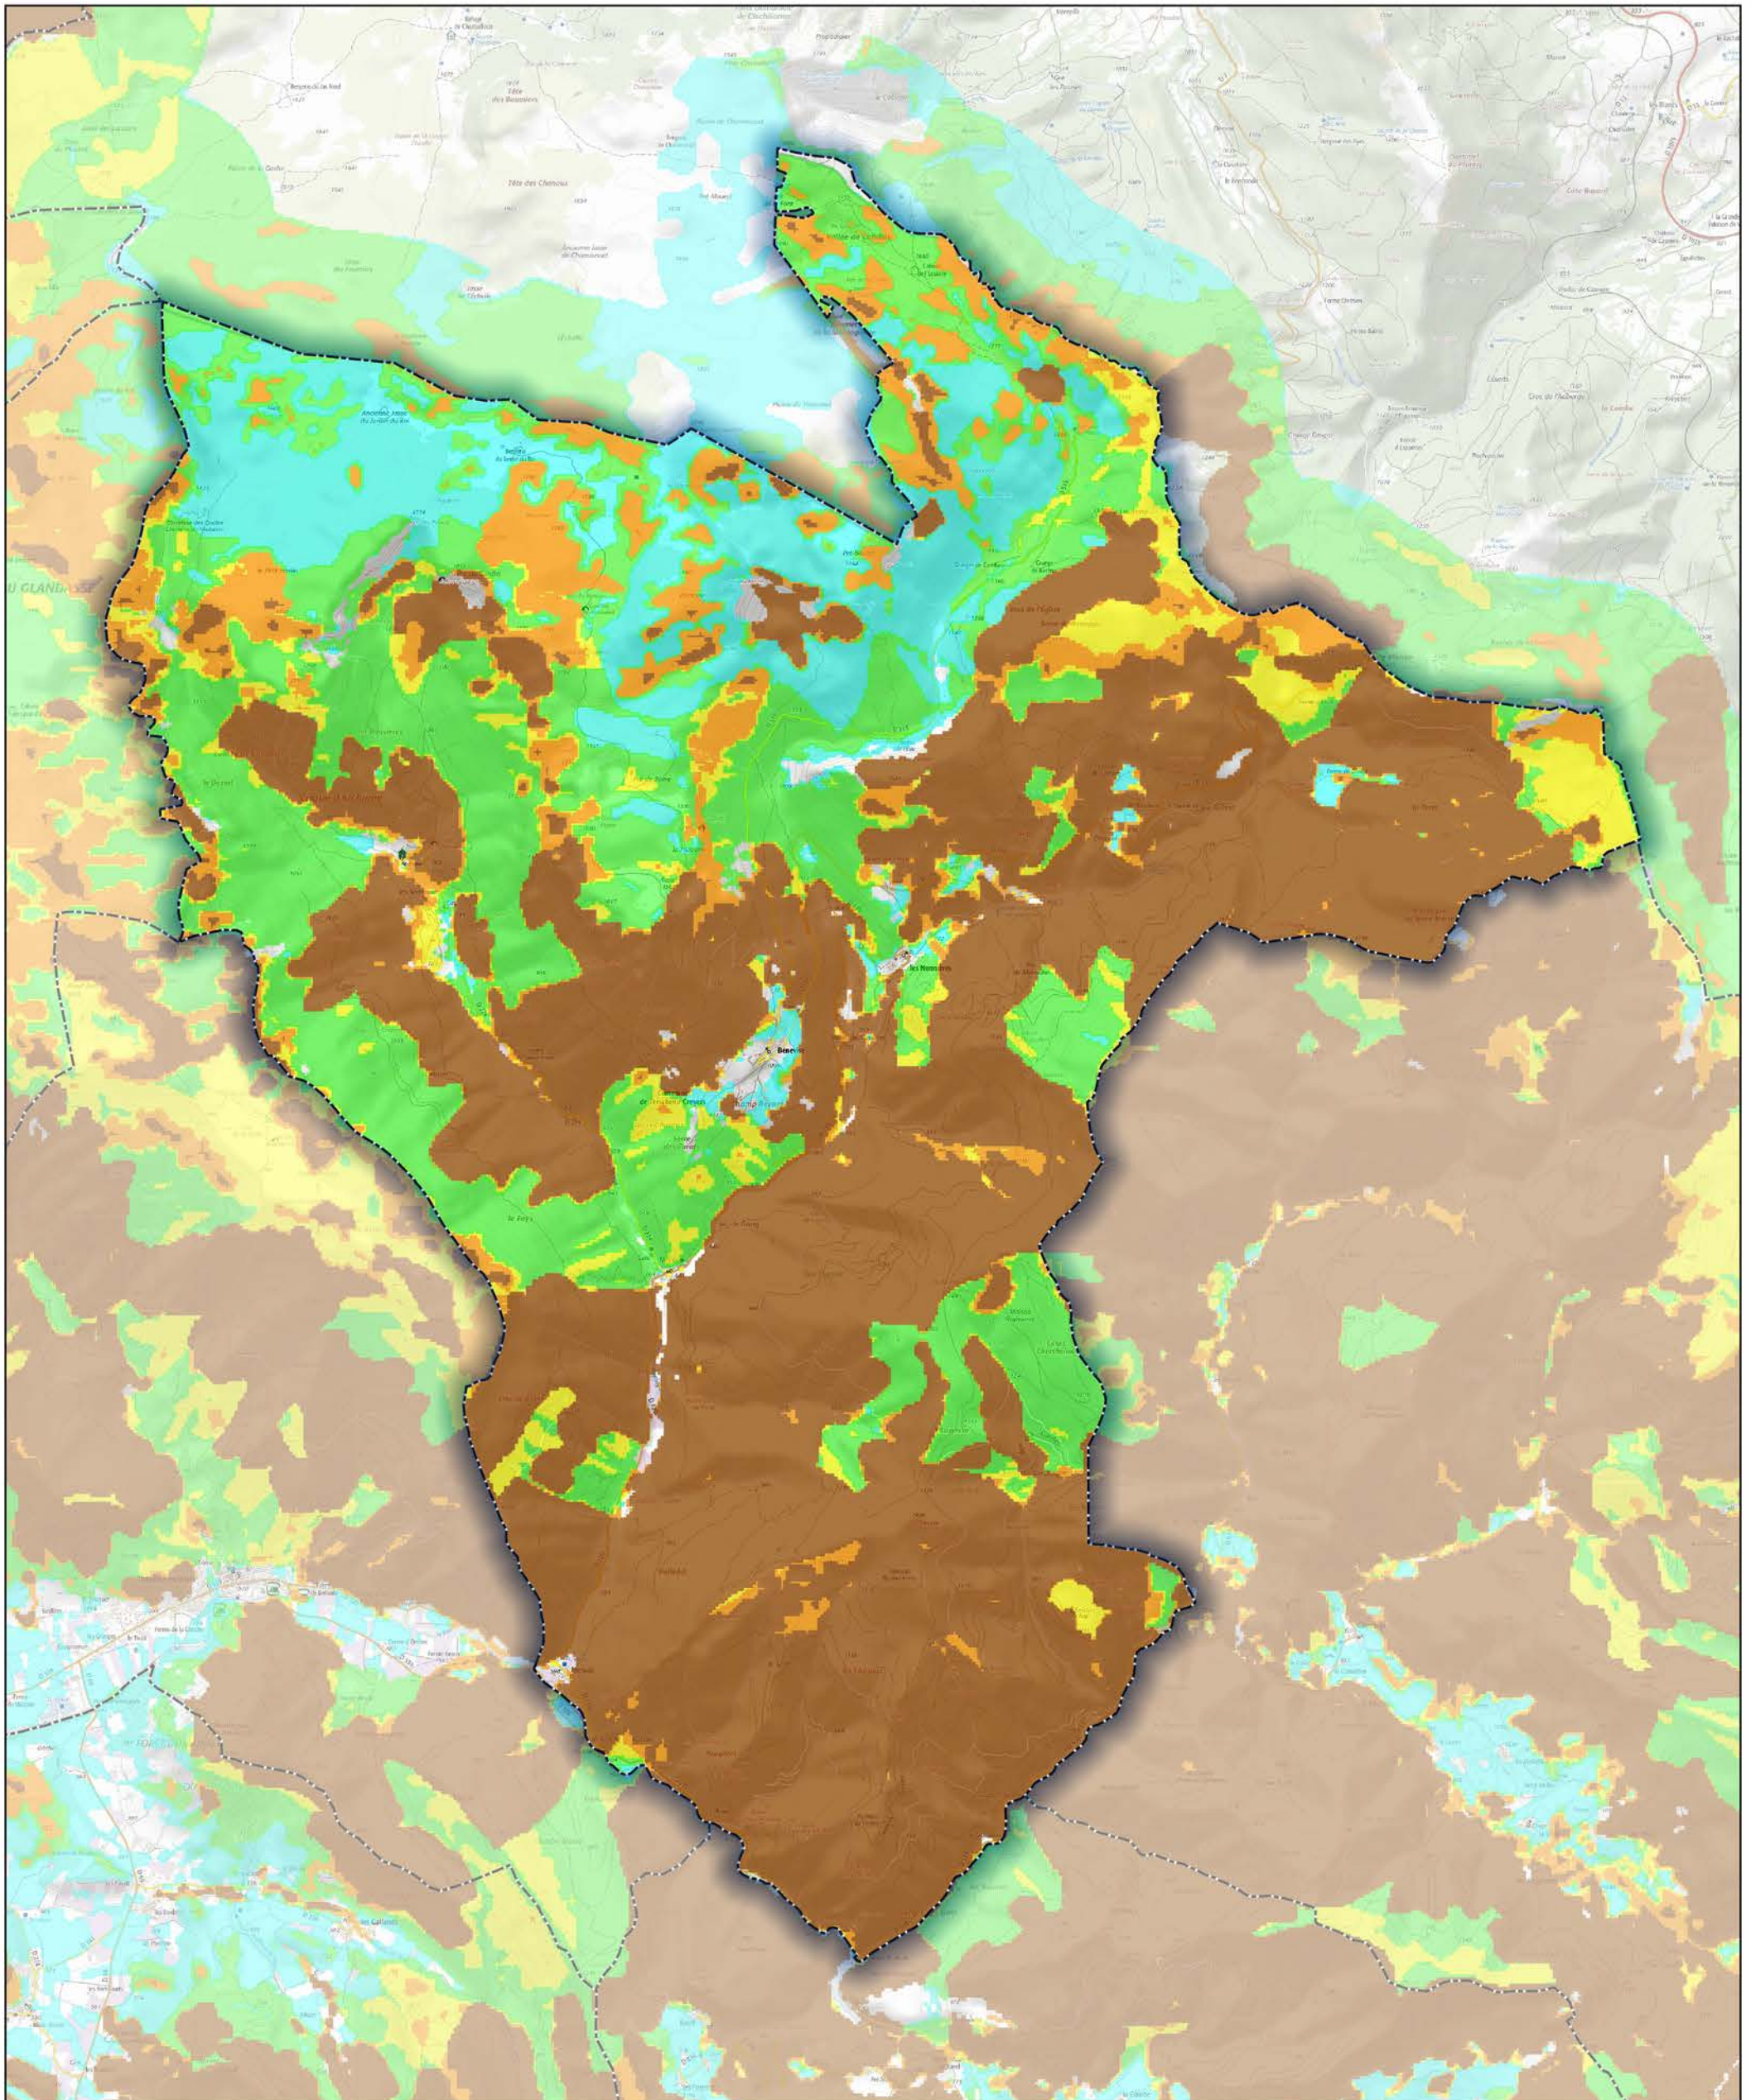

Commune de Treschenu-Creyers

- Aléa très faible
- Aléa faible
- Aléa moyen
- Aléa fort
- Aléa très fort

Sources : ©IGNF Scan 25®,
©IGNF BD CARTO® version 3-1,
Agence MTD, Juin 2017
Réalisation : D.D.T. de la Drôme - septembre 2018

ECHELLE : 1 / 50000