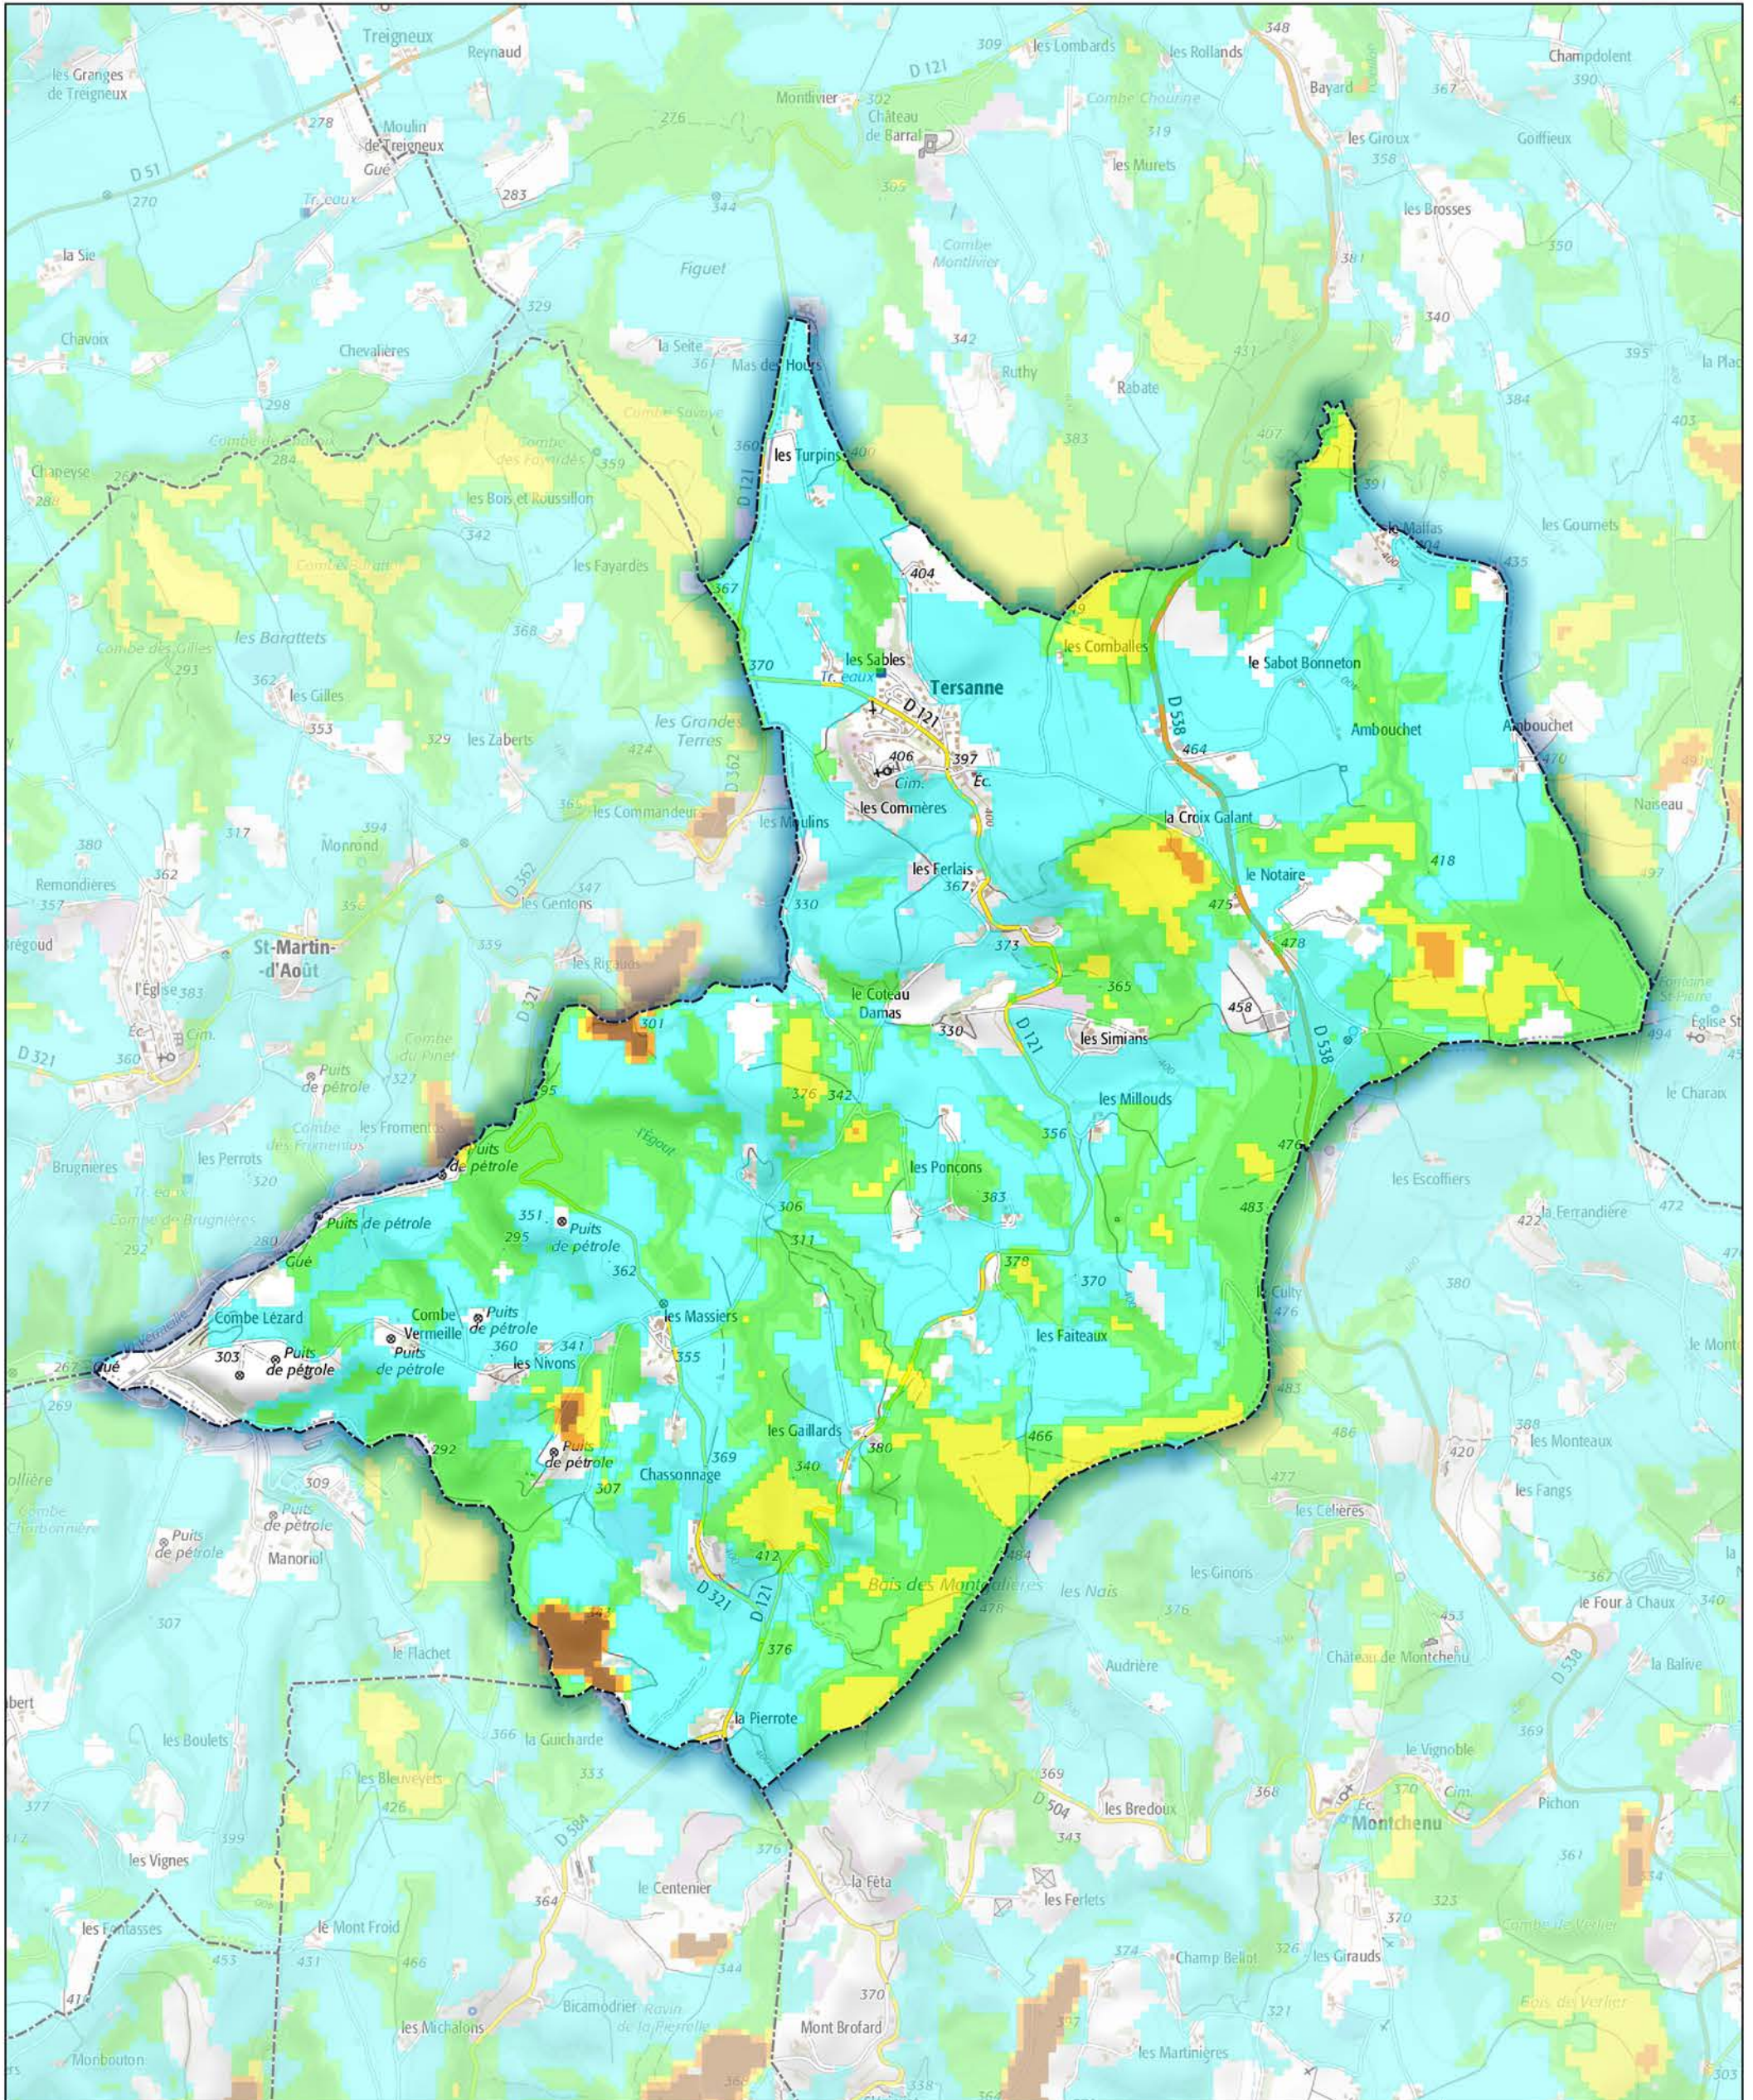

Commune de Tersanne

- Aléa très faible
- Aléa faible
- Aléa moyen
- Aléa fort
- Aléa très fort

Sources : ©IGNF Scan 25®,
©IGNF BD CARTO® version 3-1,
Agence MTD A, Juin 2017
Réalisation : D.D.T. de la Drôme - septembre 2018

ECHELLE : 1 / 20000