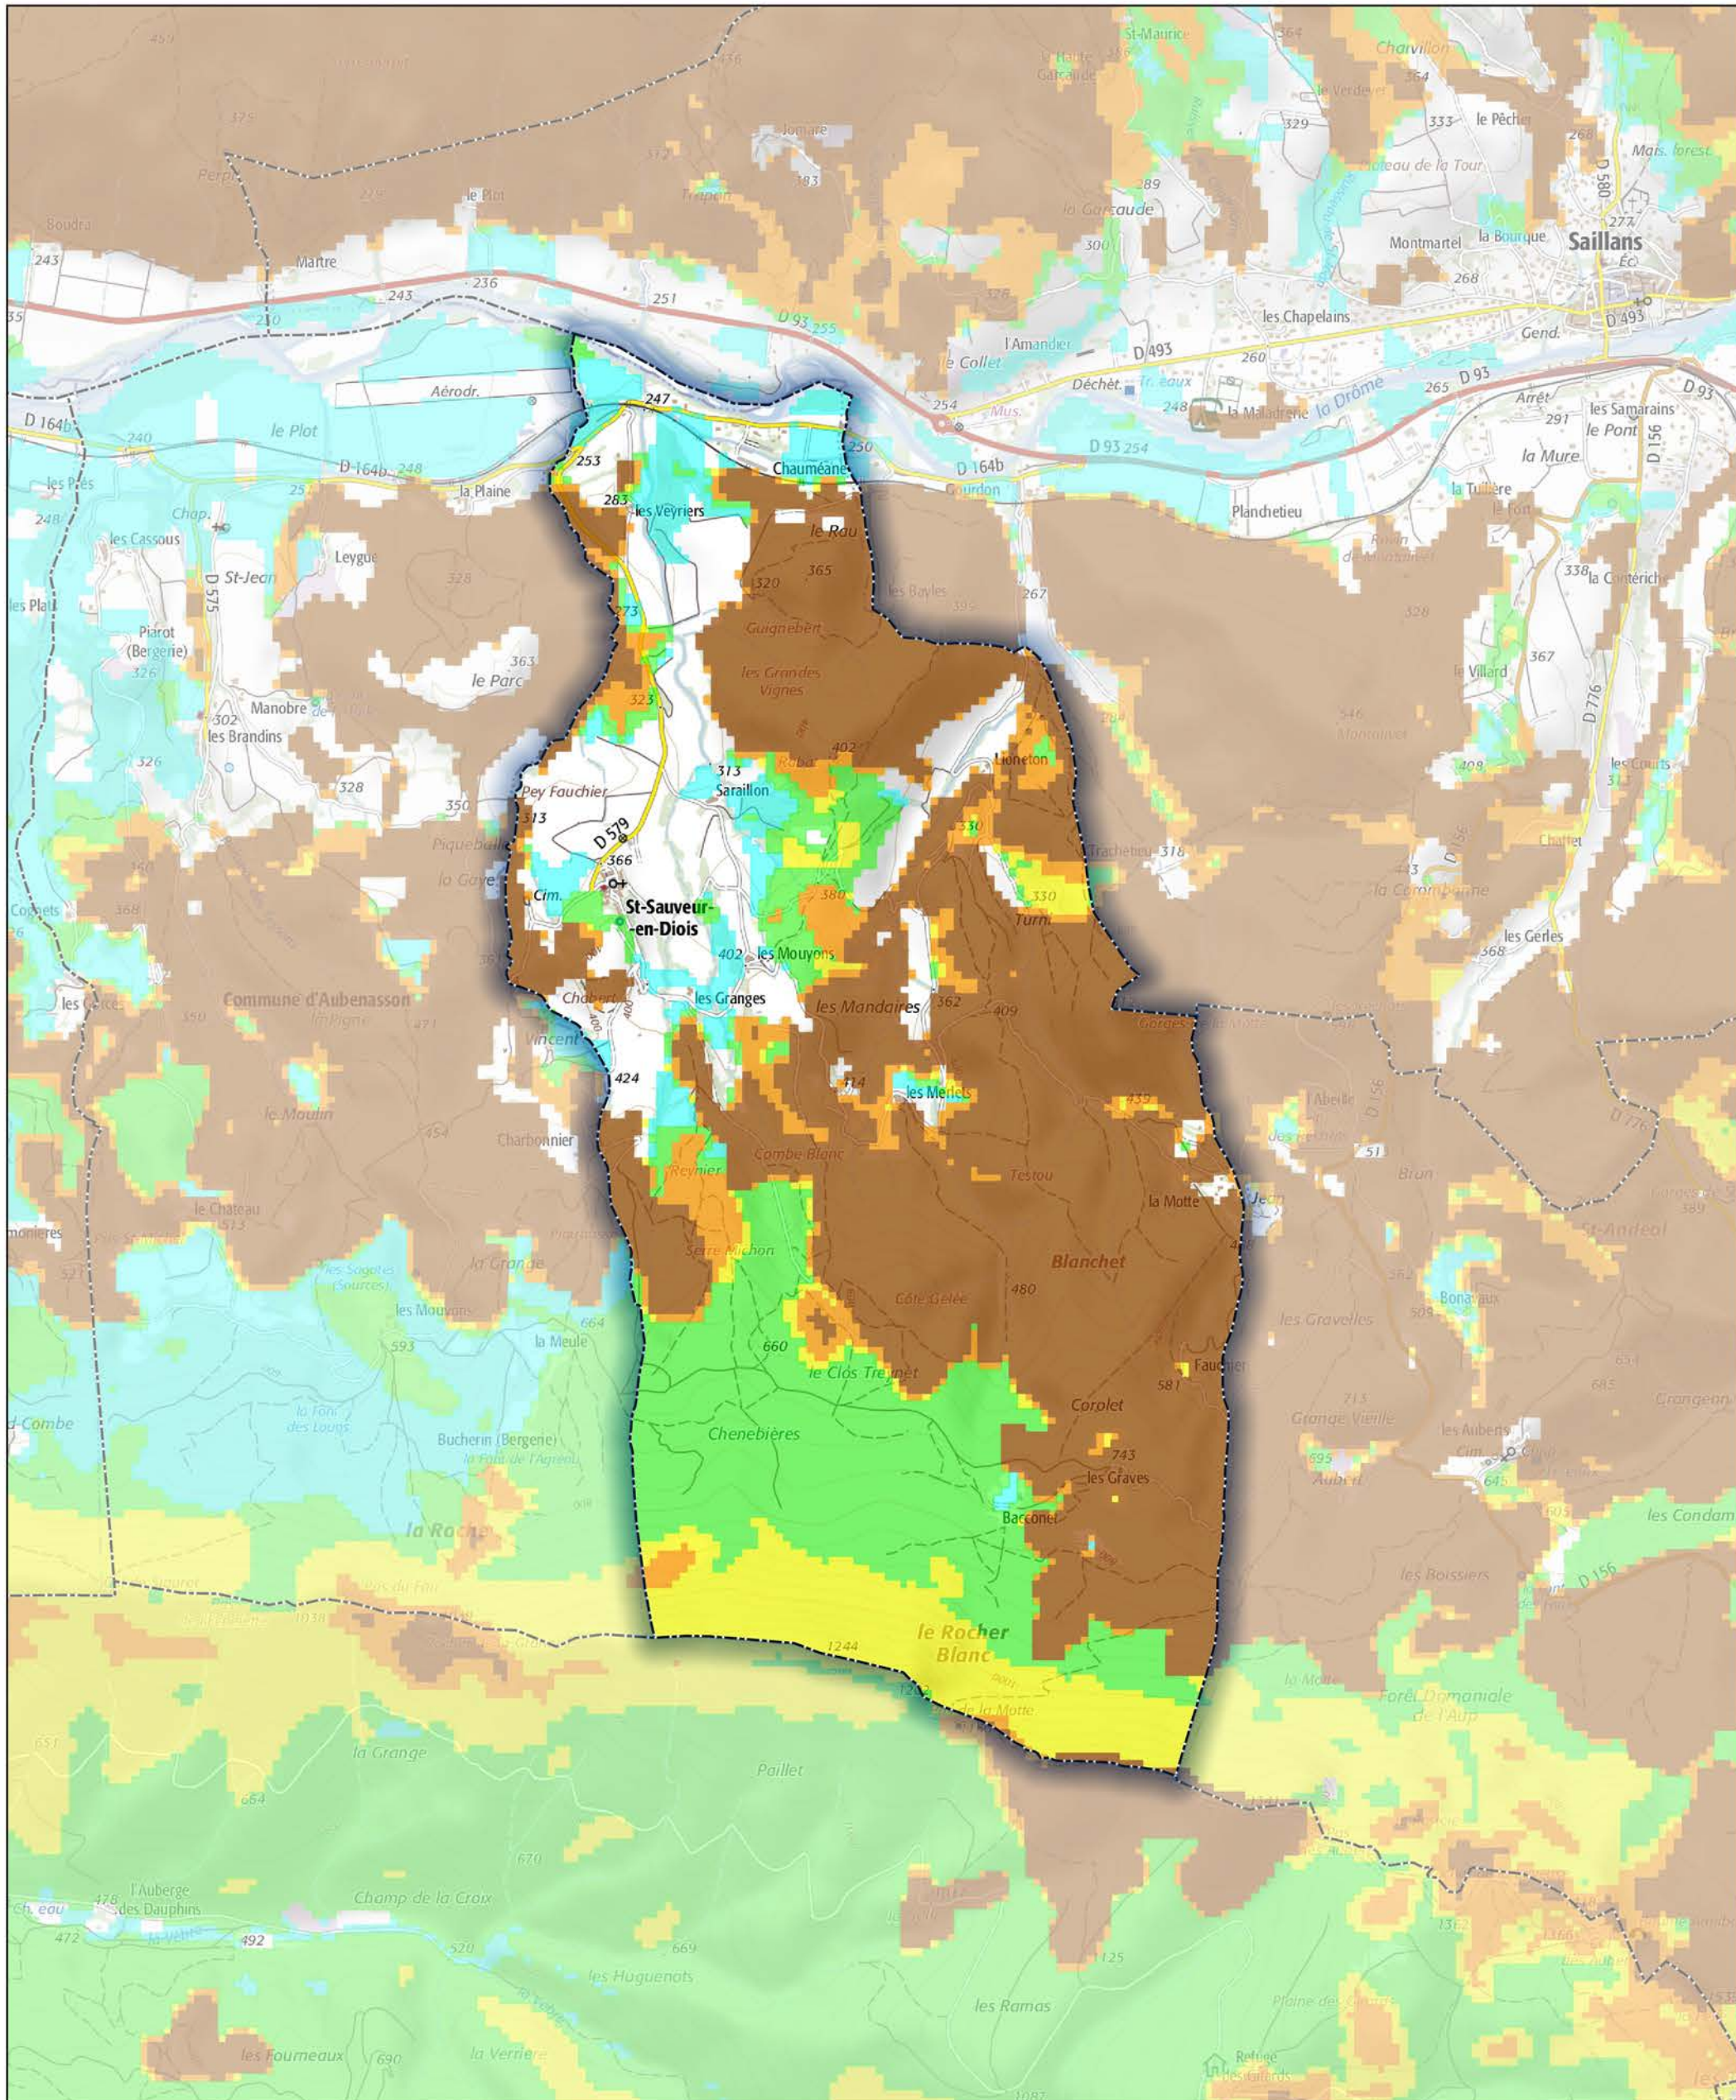

Commune de Saint-Sauveur-en-Diois

- Aléa très faible
- Aléa faible
- Aléa moyen
- Aléa fort
- Aléa très fort

Sources : ©IGNF Scan 25®,
©IGNF BD CARTO® version 3-1,
Agence MTD, Juin 2017
Réalisation : D.D.T. de la Drôme - septembre 2018

ECHELLE : 1 / 20000