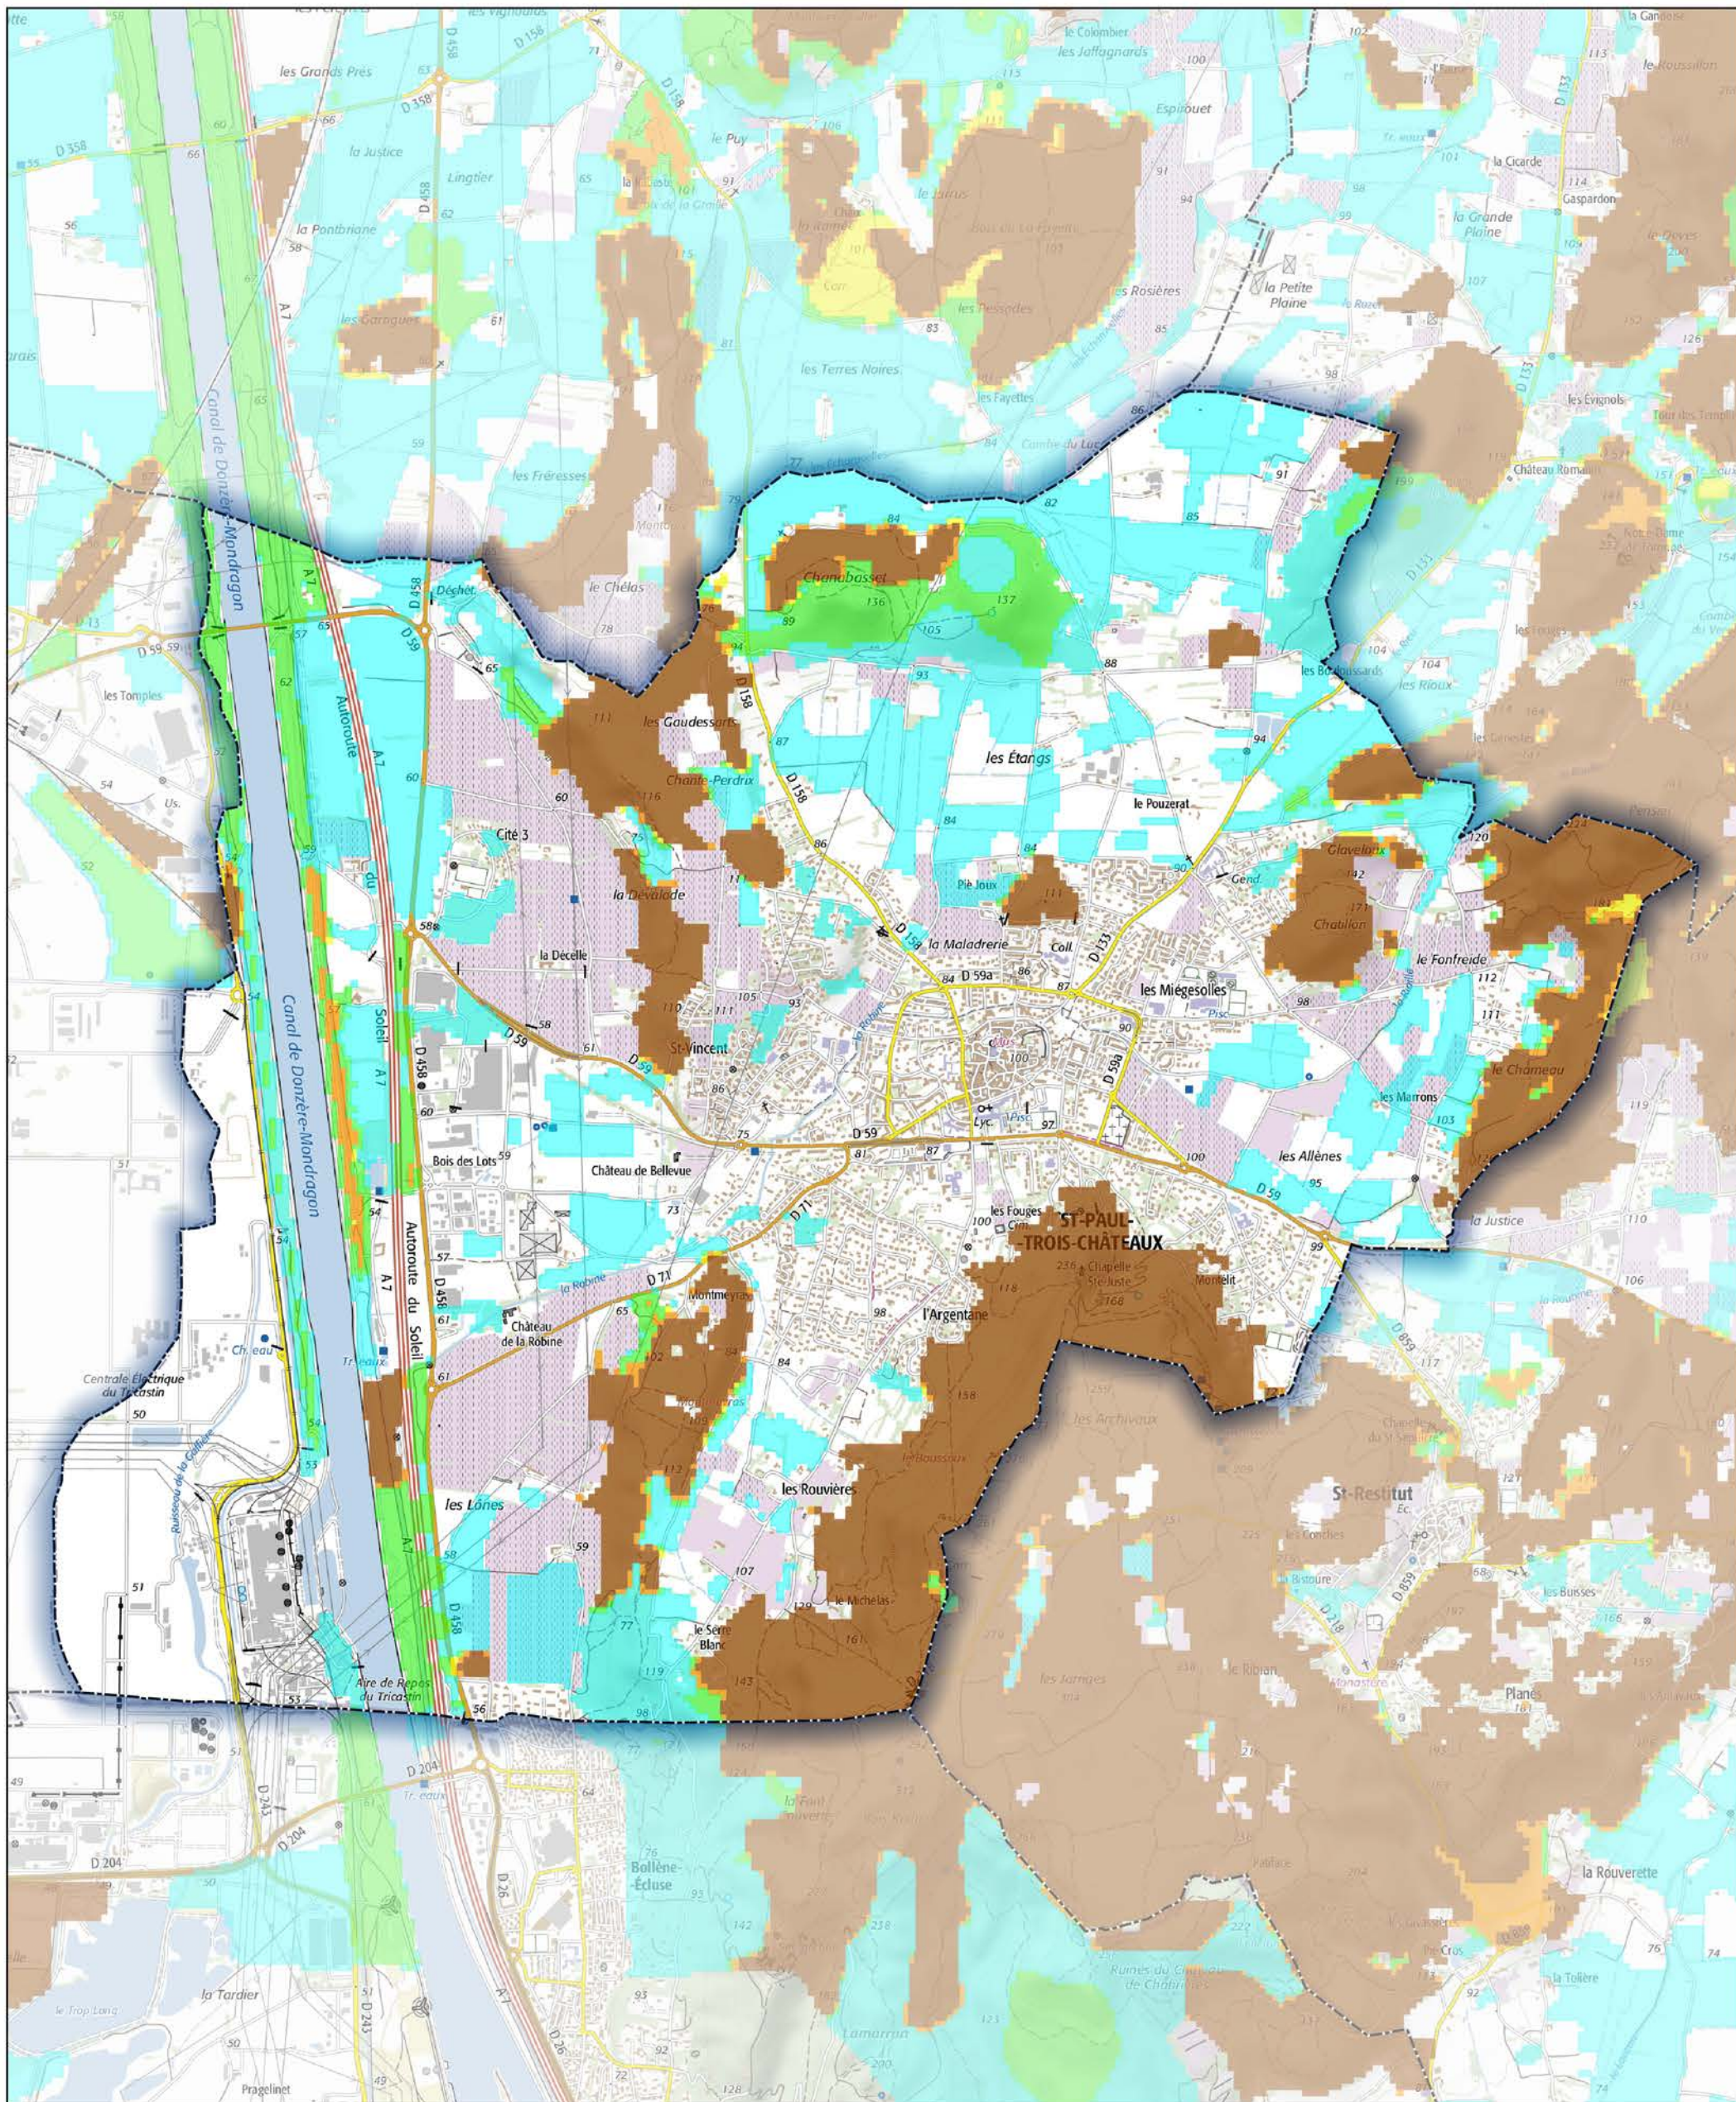

Commune de Saint-Paul-Trois-Châteaux

- Aléa très faible
- Aléa faible
- Aléa moyen
- Aléa fort
- Aléa très fort

Sources : ©IGNF Scan 25®,  
 ©IGNF BD CARTO® version 3-1,  
 Agence MTD A, Juin 2017  
 Réalisation : D.D.T. de la Drôme - septembre 2018

ECHELLE : 1 / 25000