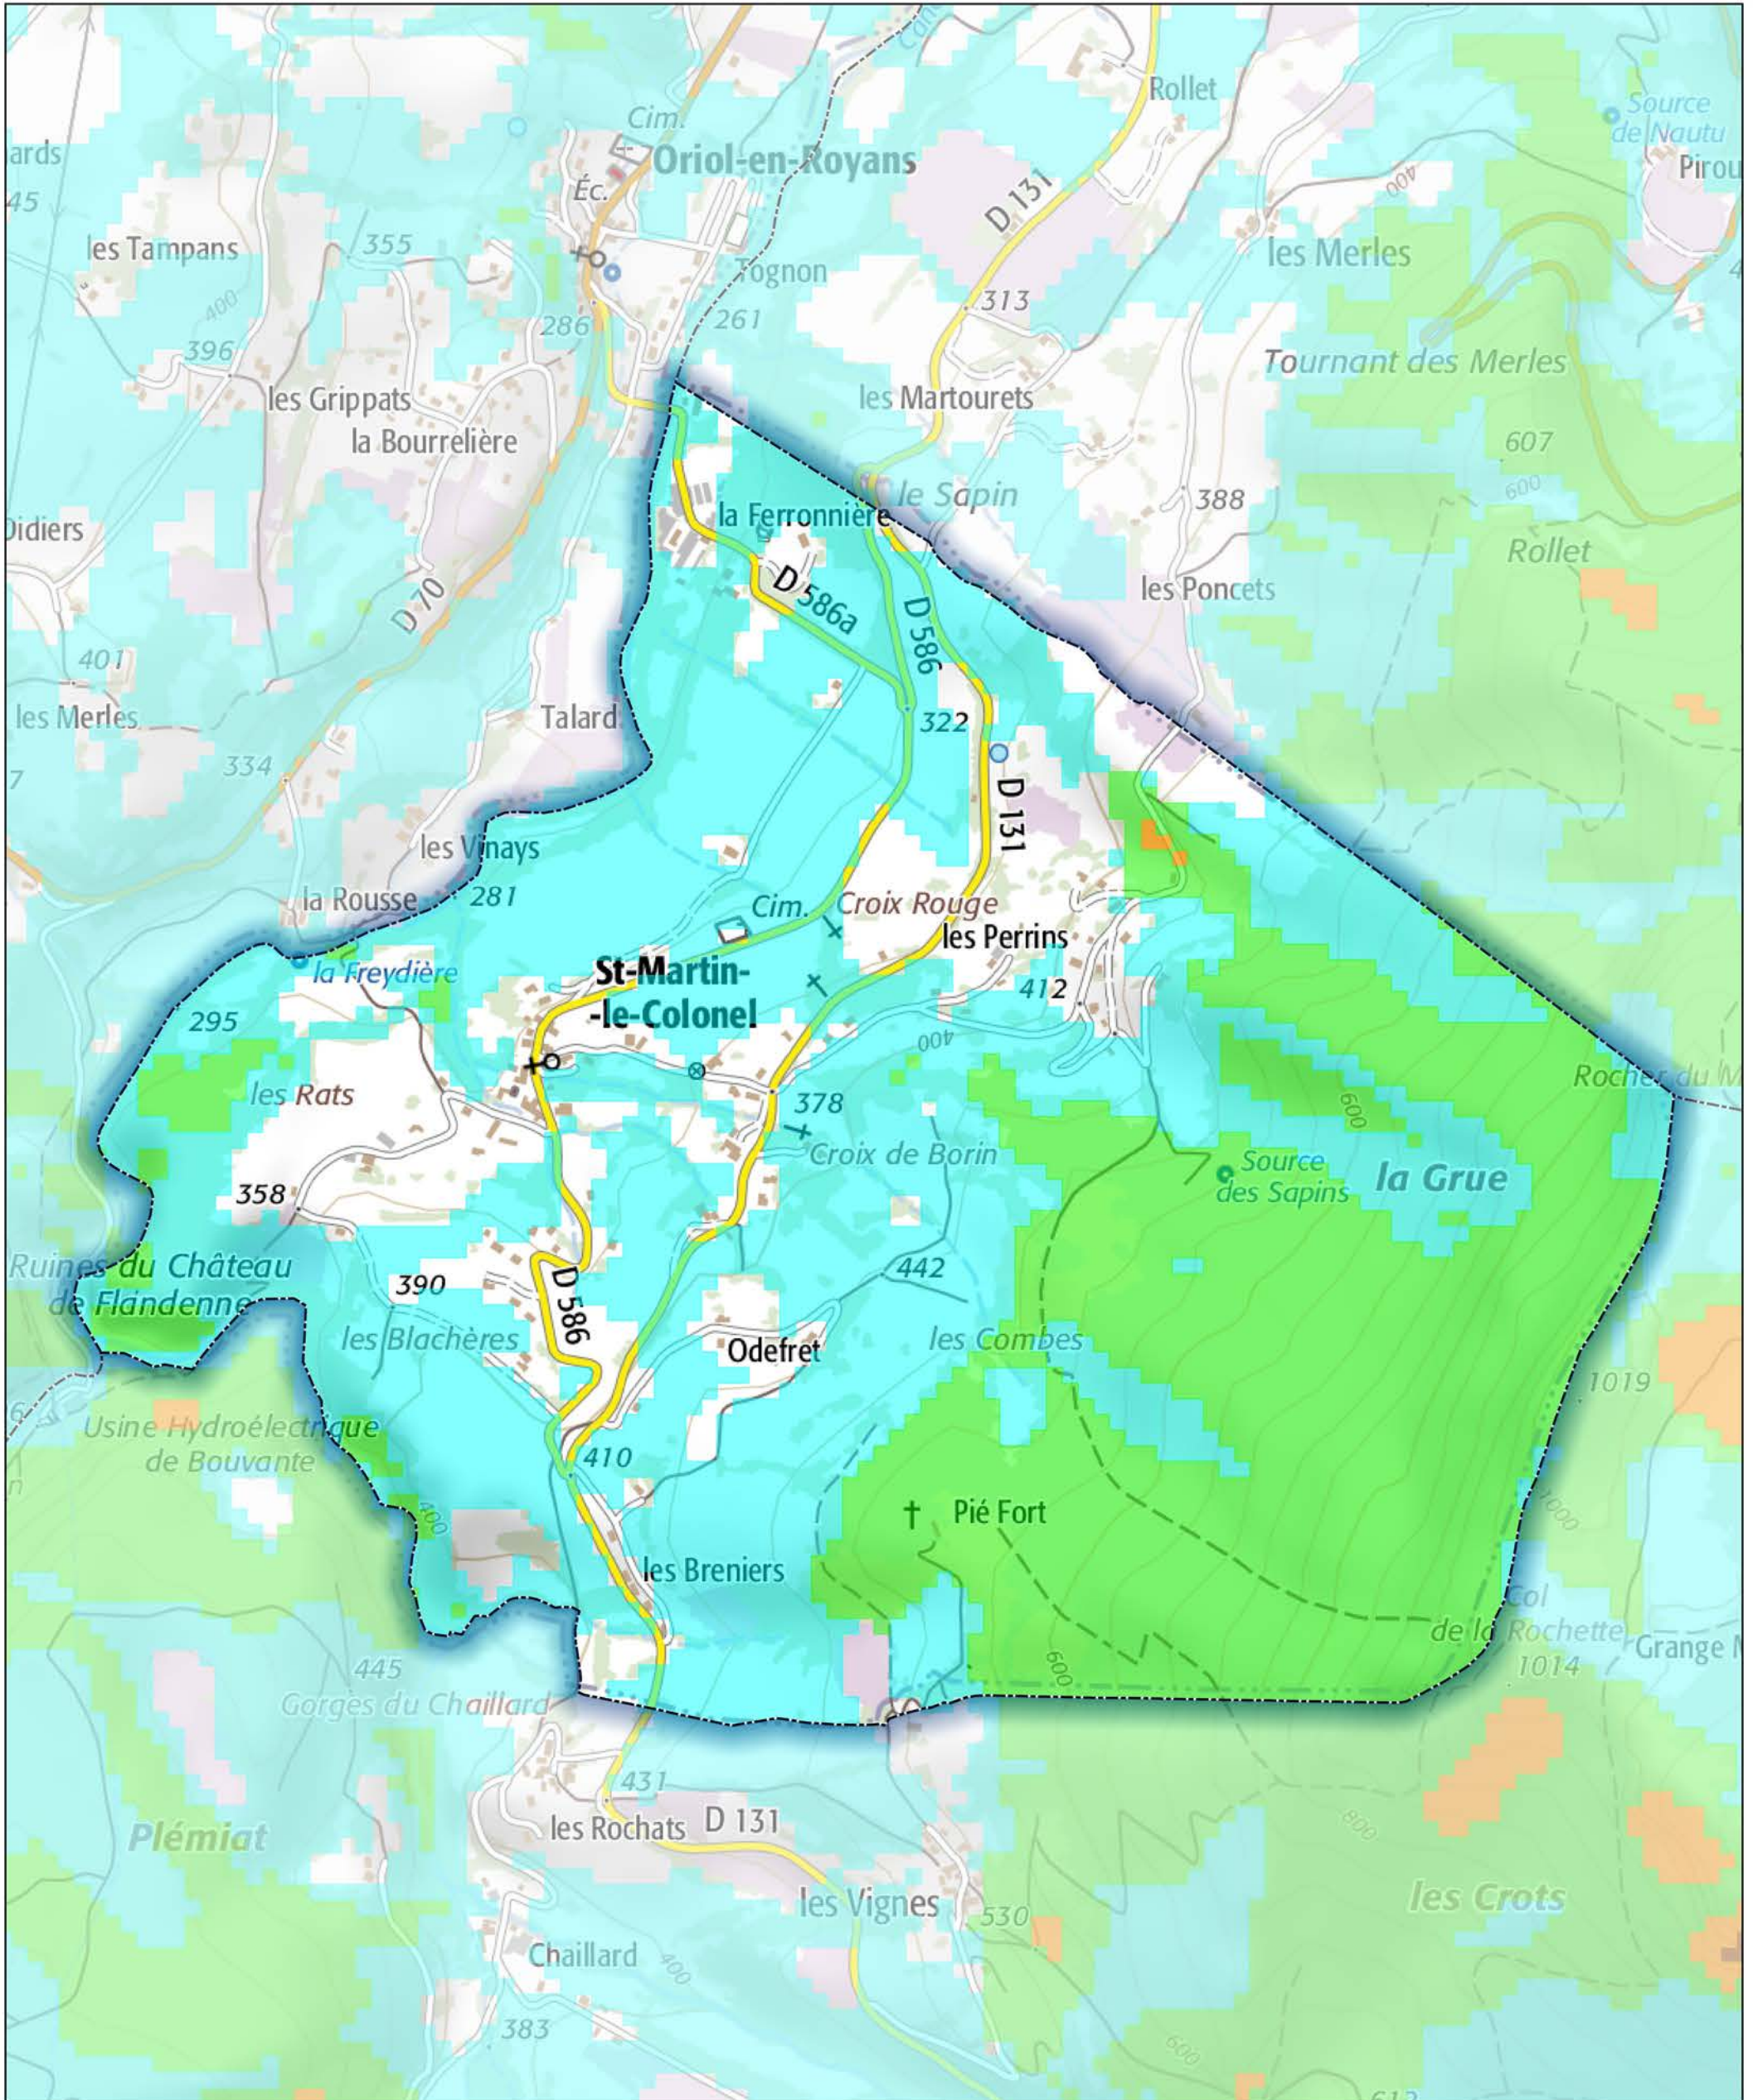

Commune de Saint-Martin-le-Colonel

- Aléa très faible
- Aléa faible
- Aléa moyen
- Aléa fort
- Aléa très fort

Sources : ©IGNF Scan 25®,  
©IGNF BD CARTO® version 3-1,  
Agence MTD, Juin 2017  
Réalisation : D.D.T. de la Drôme - septembre 2018

ECHELLE : 1 / 10000