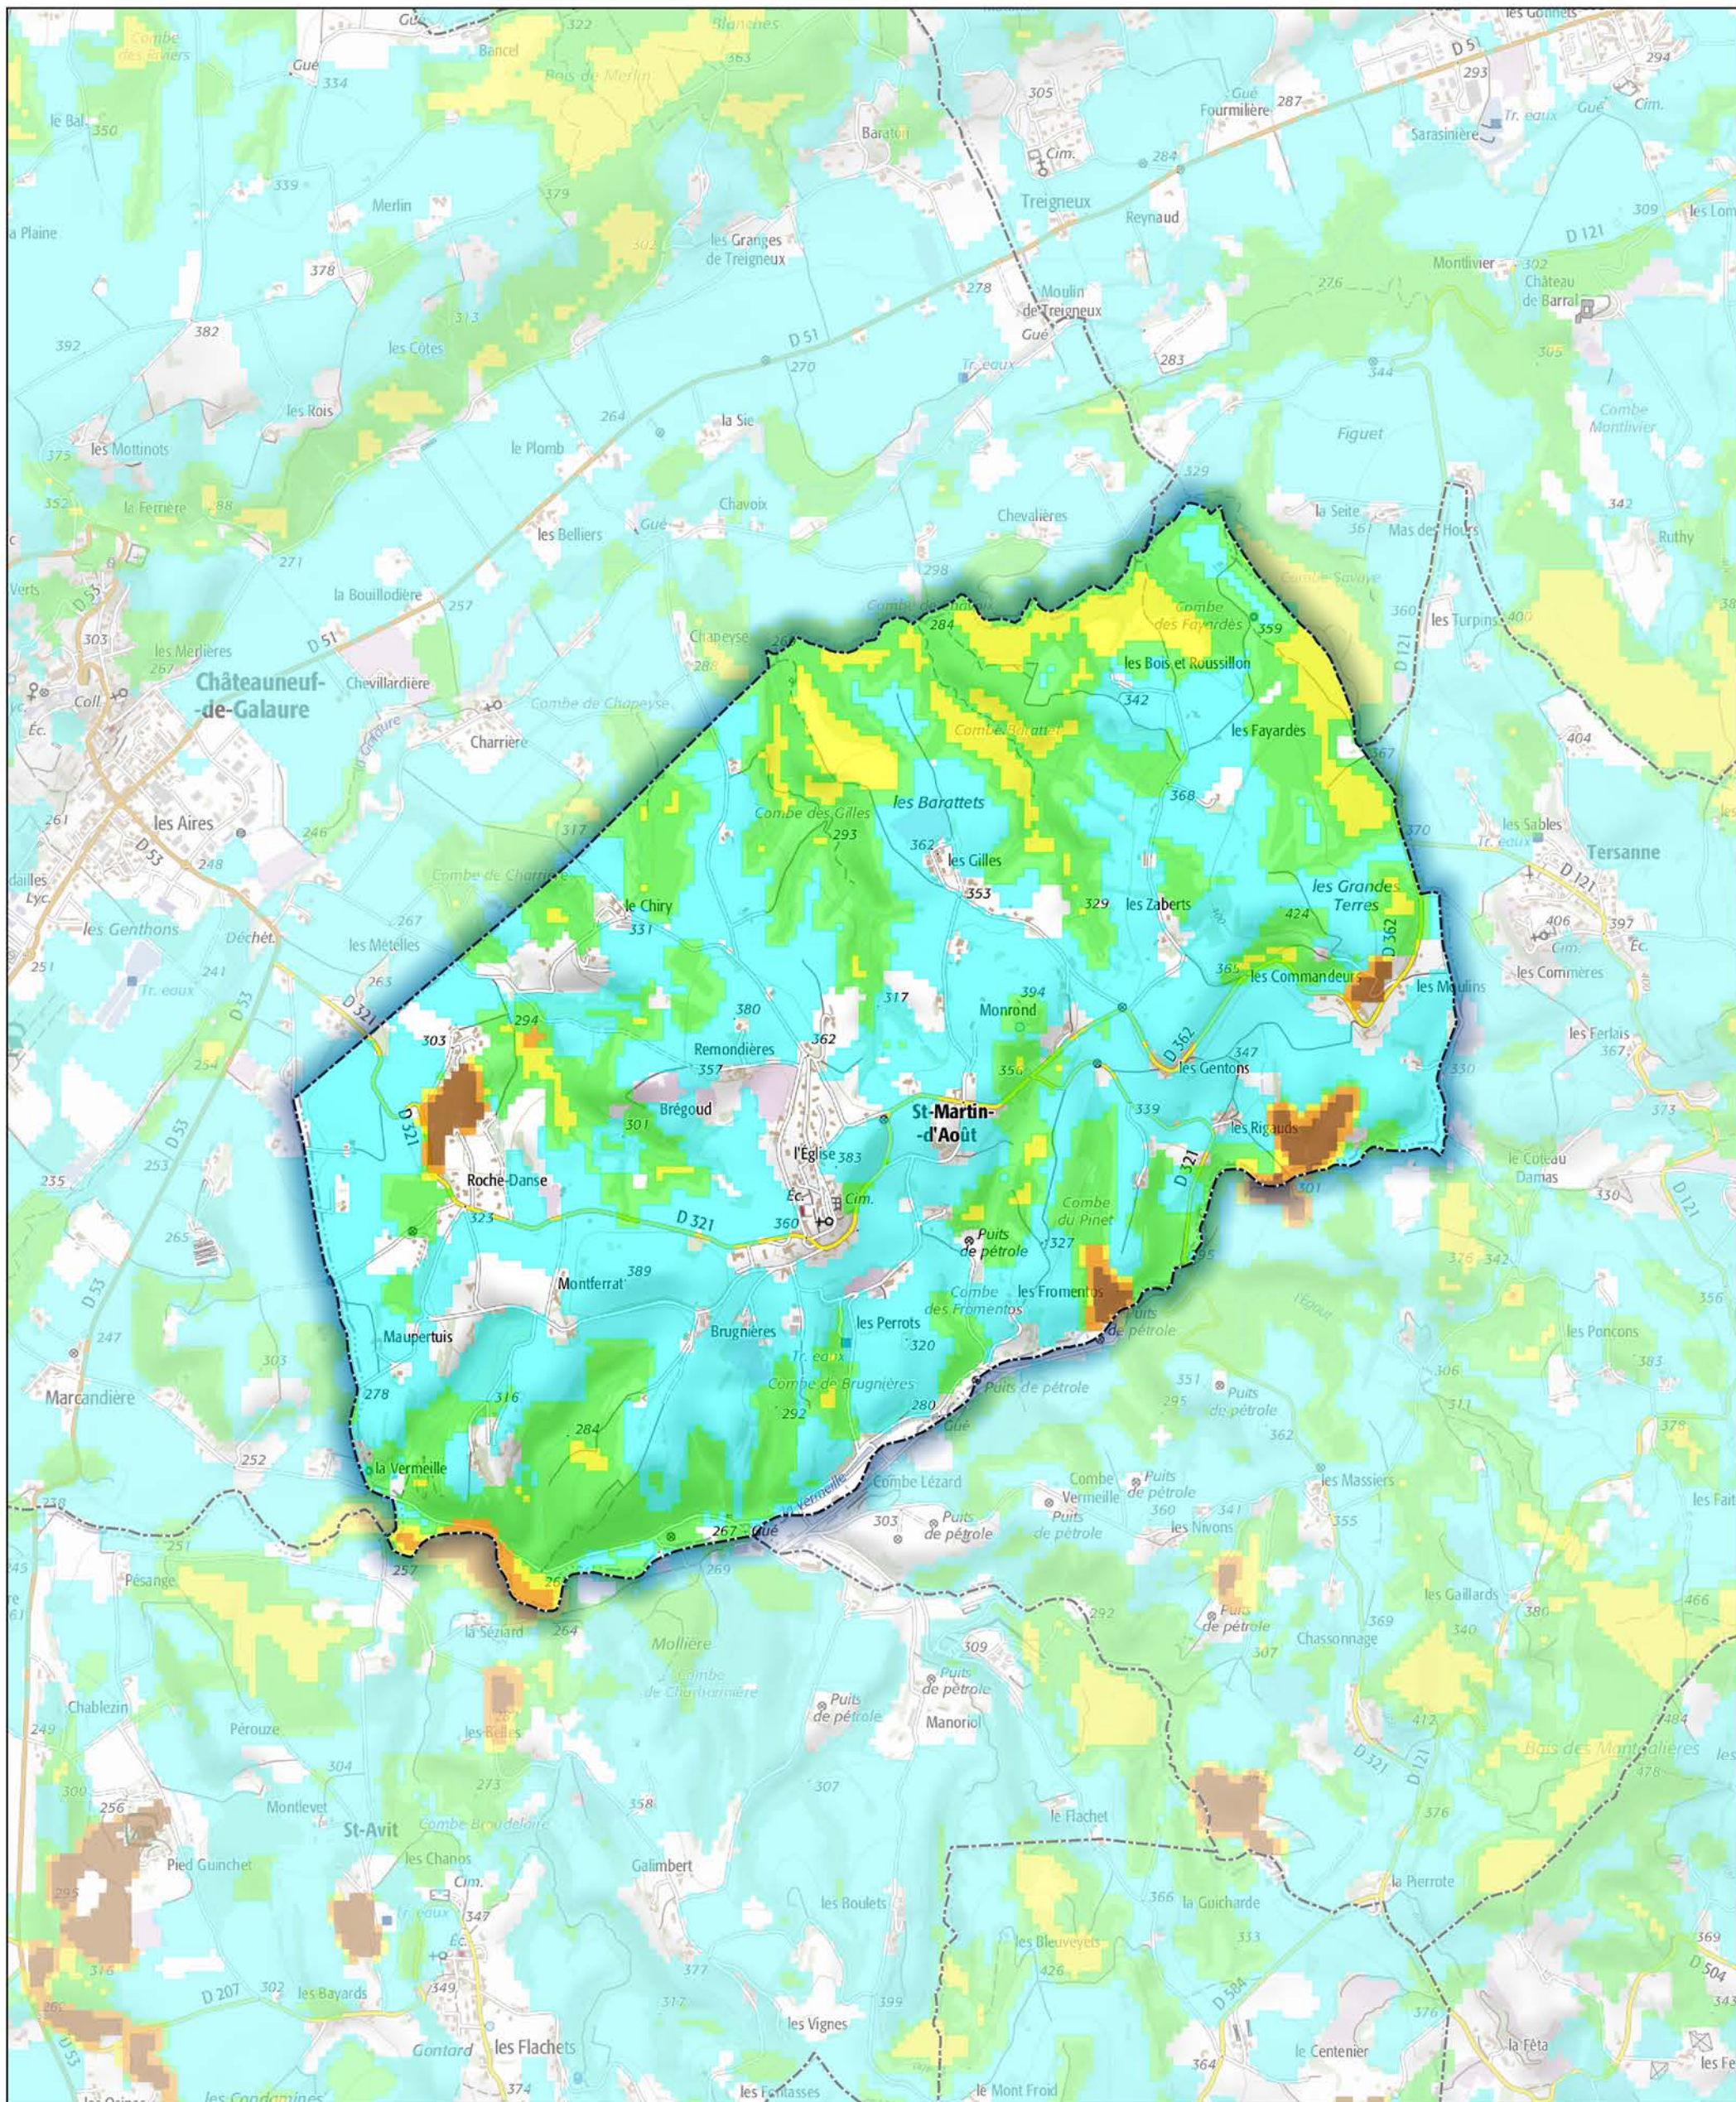

Commune de Saint-Martin-d'Août

- Aléa très faible
- Aléa faible
- Aléa moyen
- Aléa fort
- Aléa très fort

Sources : ©IGNF Scan 25®,
 ©IGNF BD CARTO® version 3-1,
 Agence MTD, Juin 2017
 Réalisation : D.D.T. de la Drôme - septembre 2018

ECHELLE : 1 / 20000