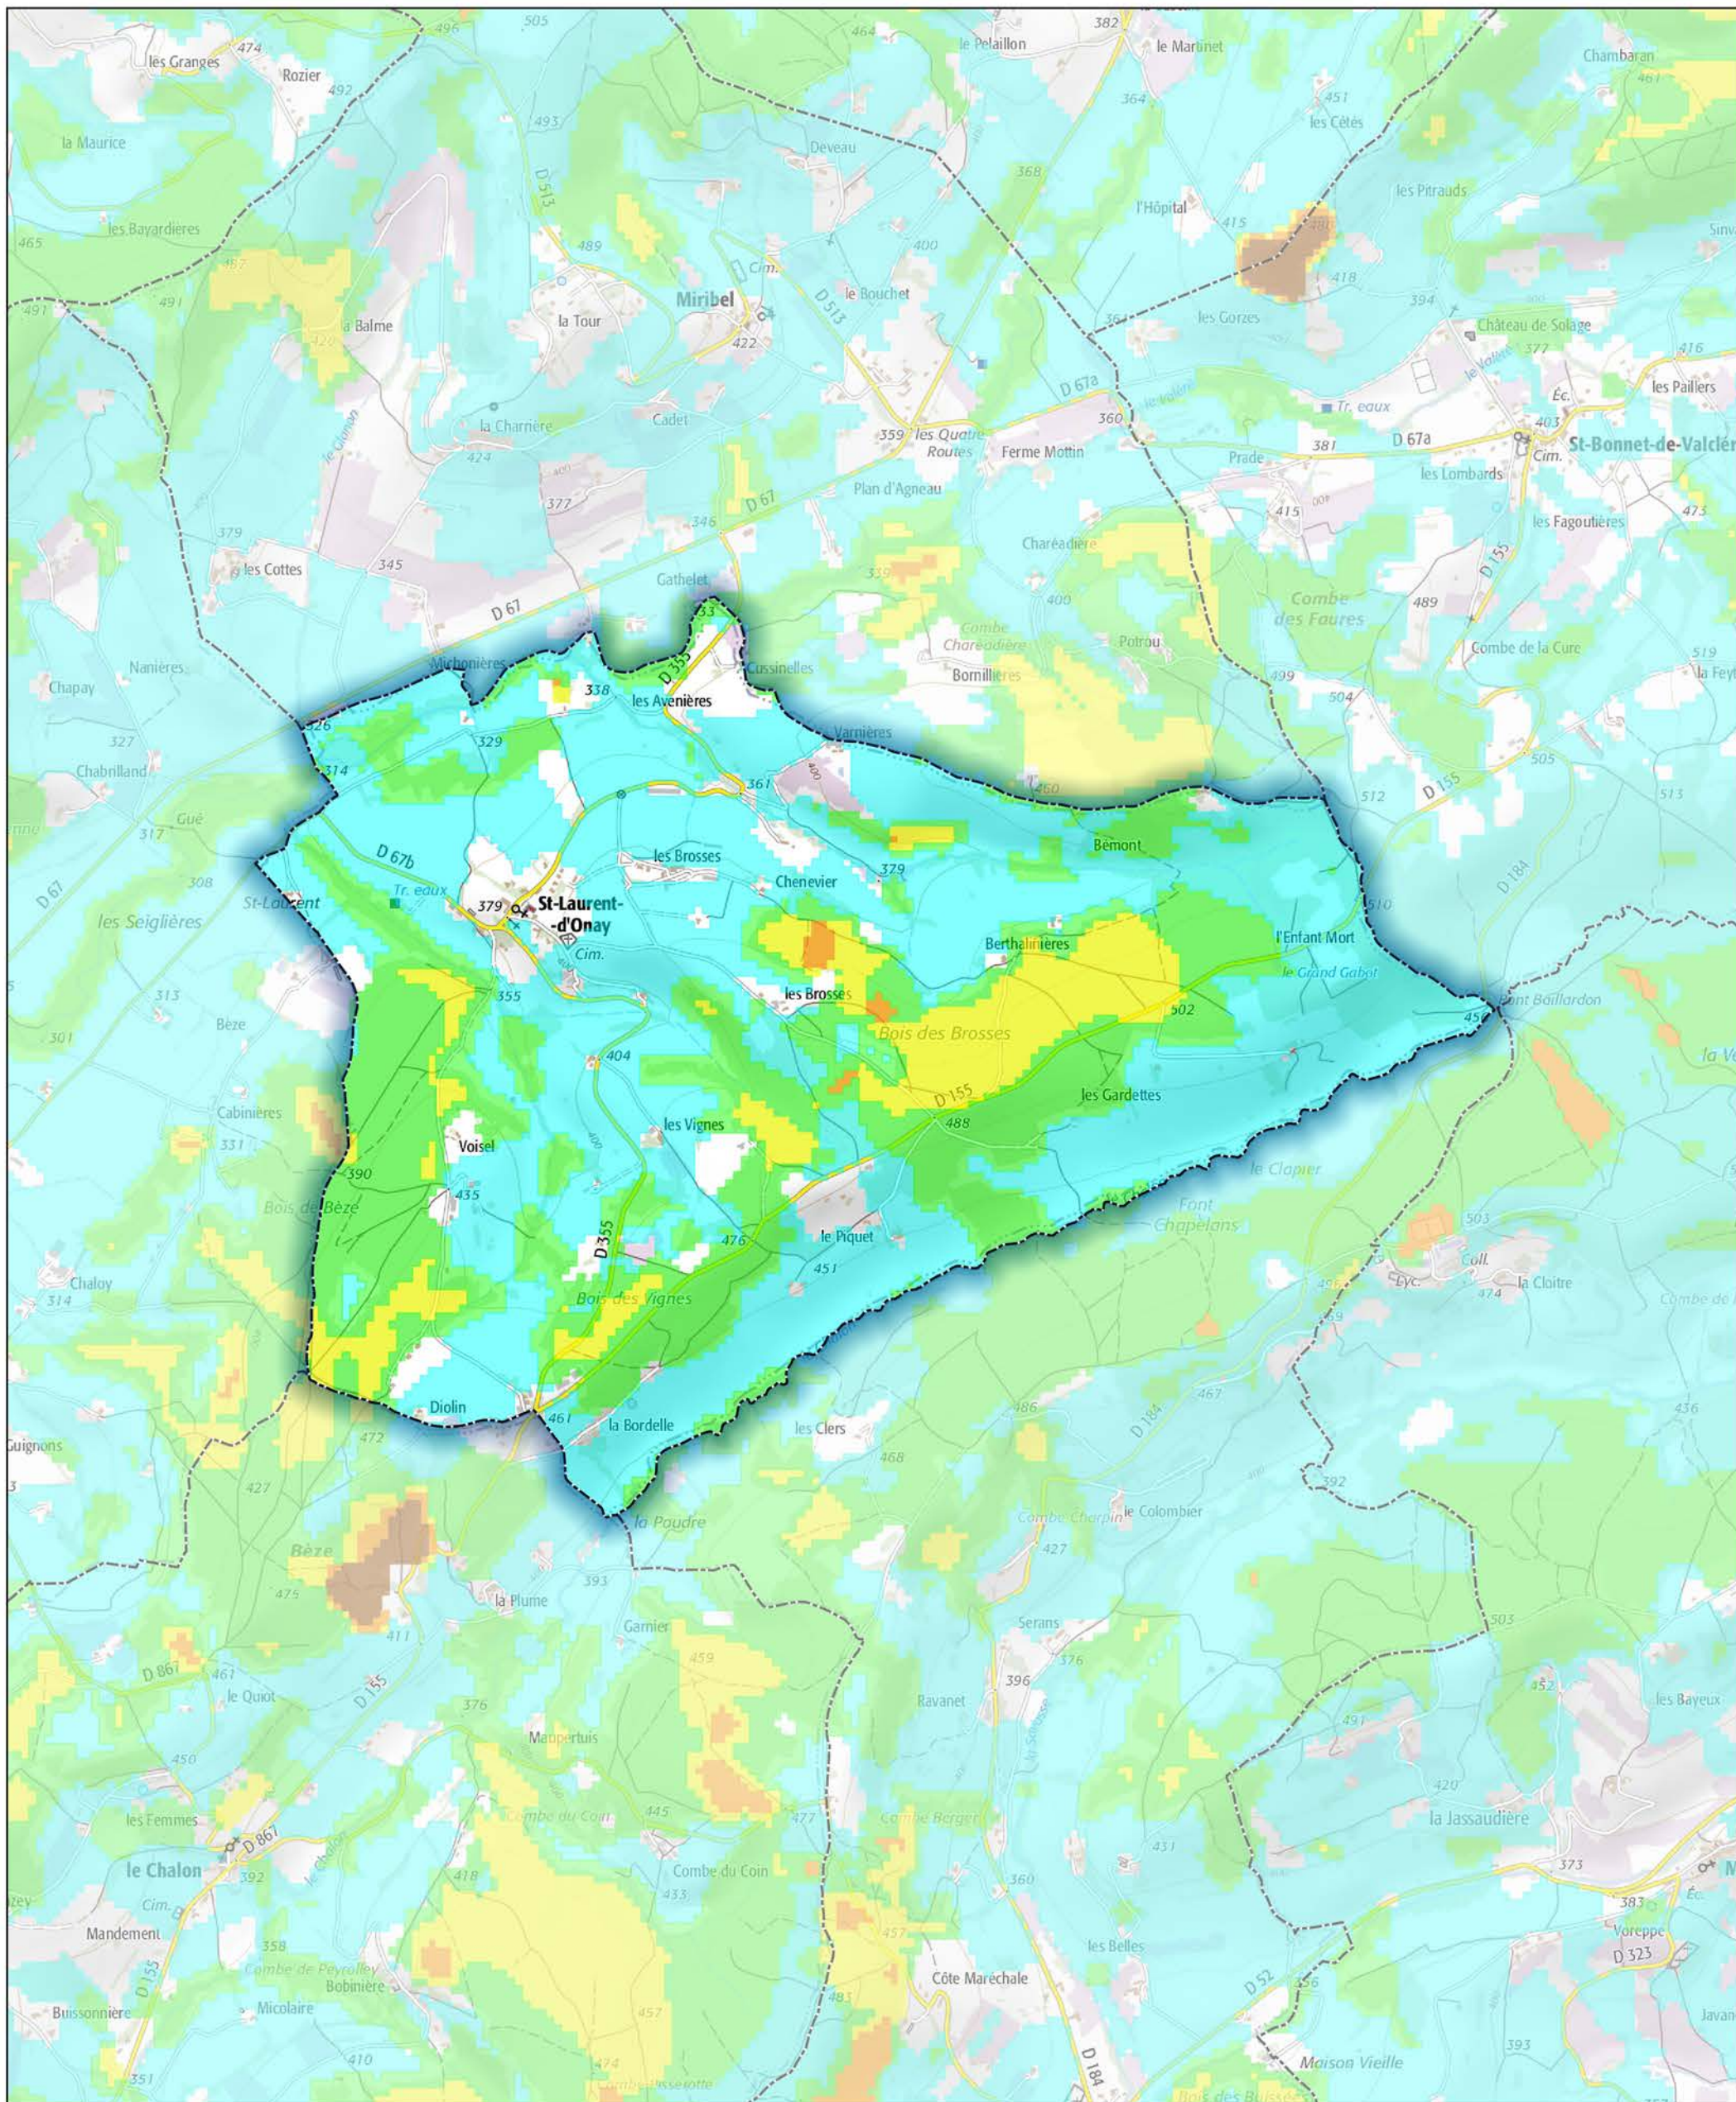

Commune de Saint-Laurent-d'Onay

- Aléa très faible
- Aléa faible
- Aléa moyen
- Aléa fort
- Aléa très fort

Sources : ©IGNF Scan 25®,
©IGNF BD CARTO® version 3-1,
Agence MTD, Juin 2017
Réalisation : D.D.T. de la Drôme - septembre 2018

ECHELLE : 1 / 20000