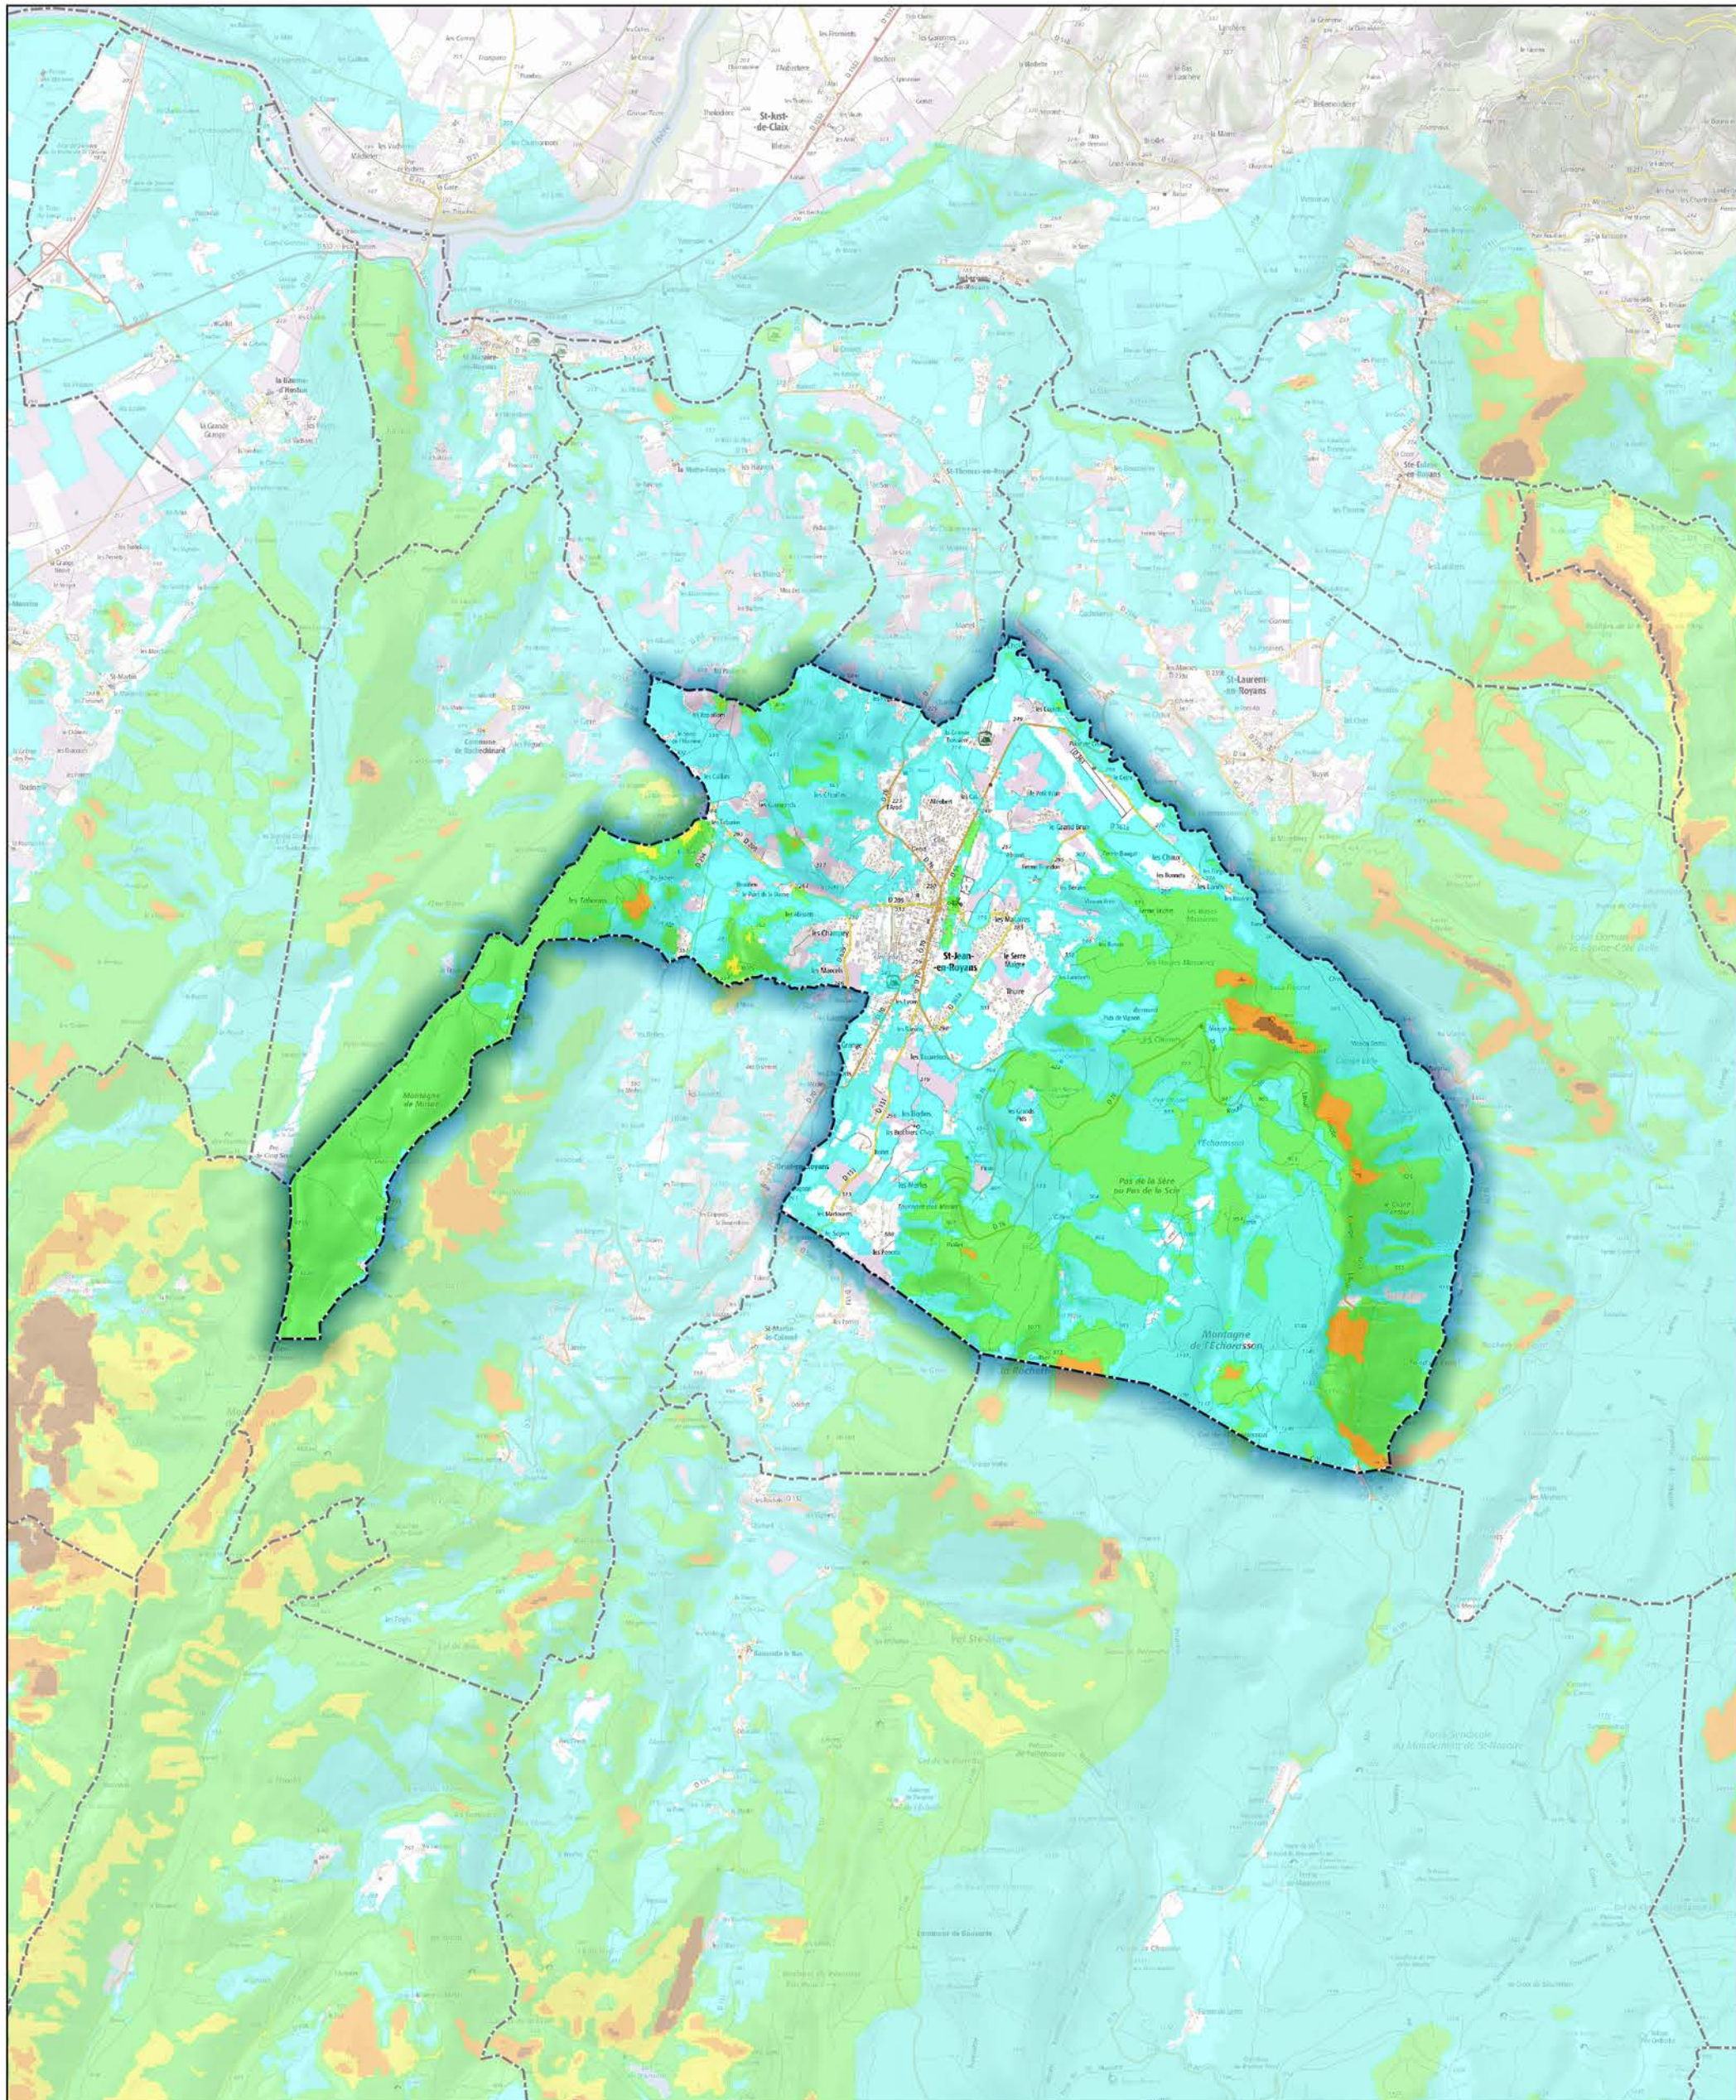

Commune de Saint-Jean-en-Royans

- Aléa très faible
- Aléa faible
- Aléa moyen
- Aléa fort
- Aléa très fort

Sources : ©IGNF Scan 25®,  
©IGNF BD CARTO® version 3-1,  
Agence MTD, Juin 2017  
Réalisation : D.D.T. de la Drôme - septembre 2018

ECHELLE : 1 / 50000