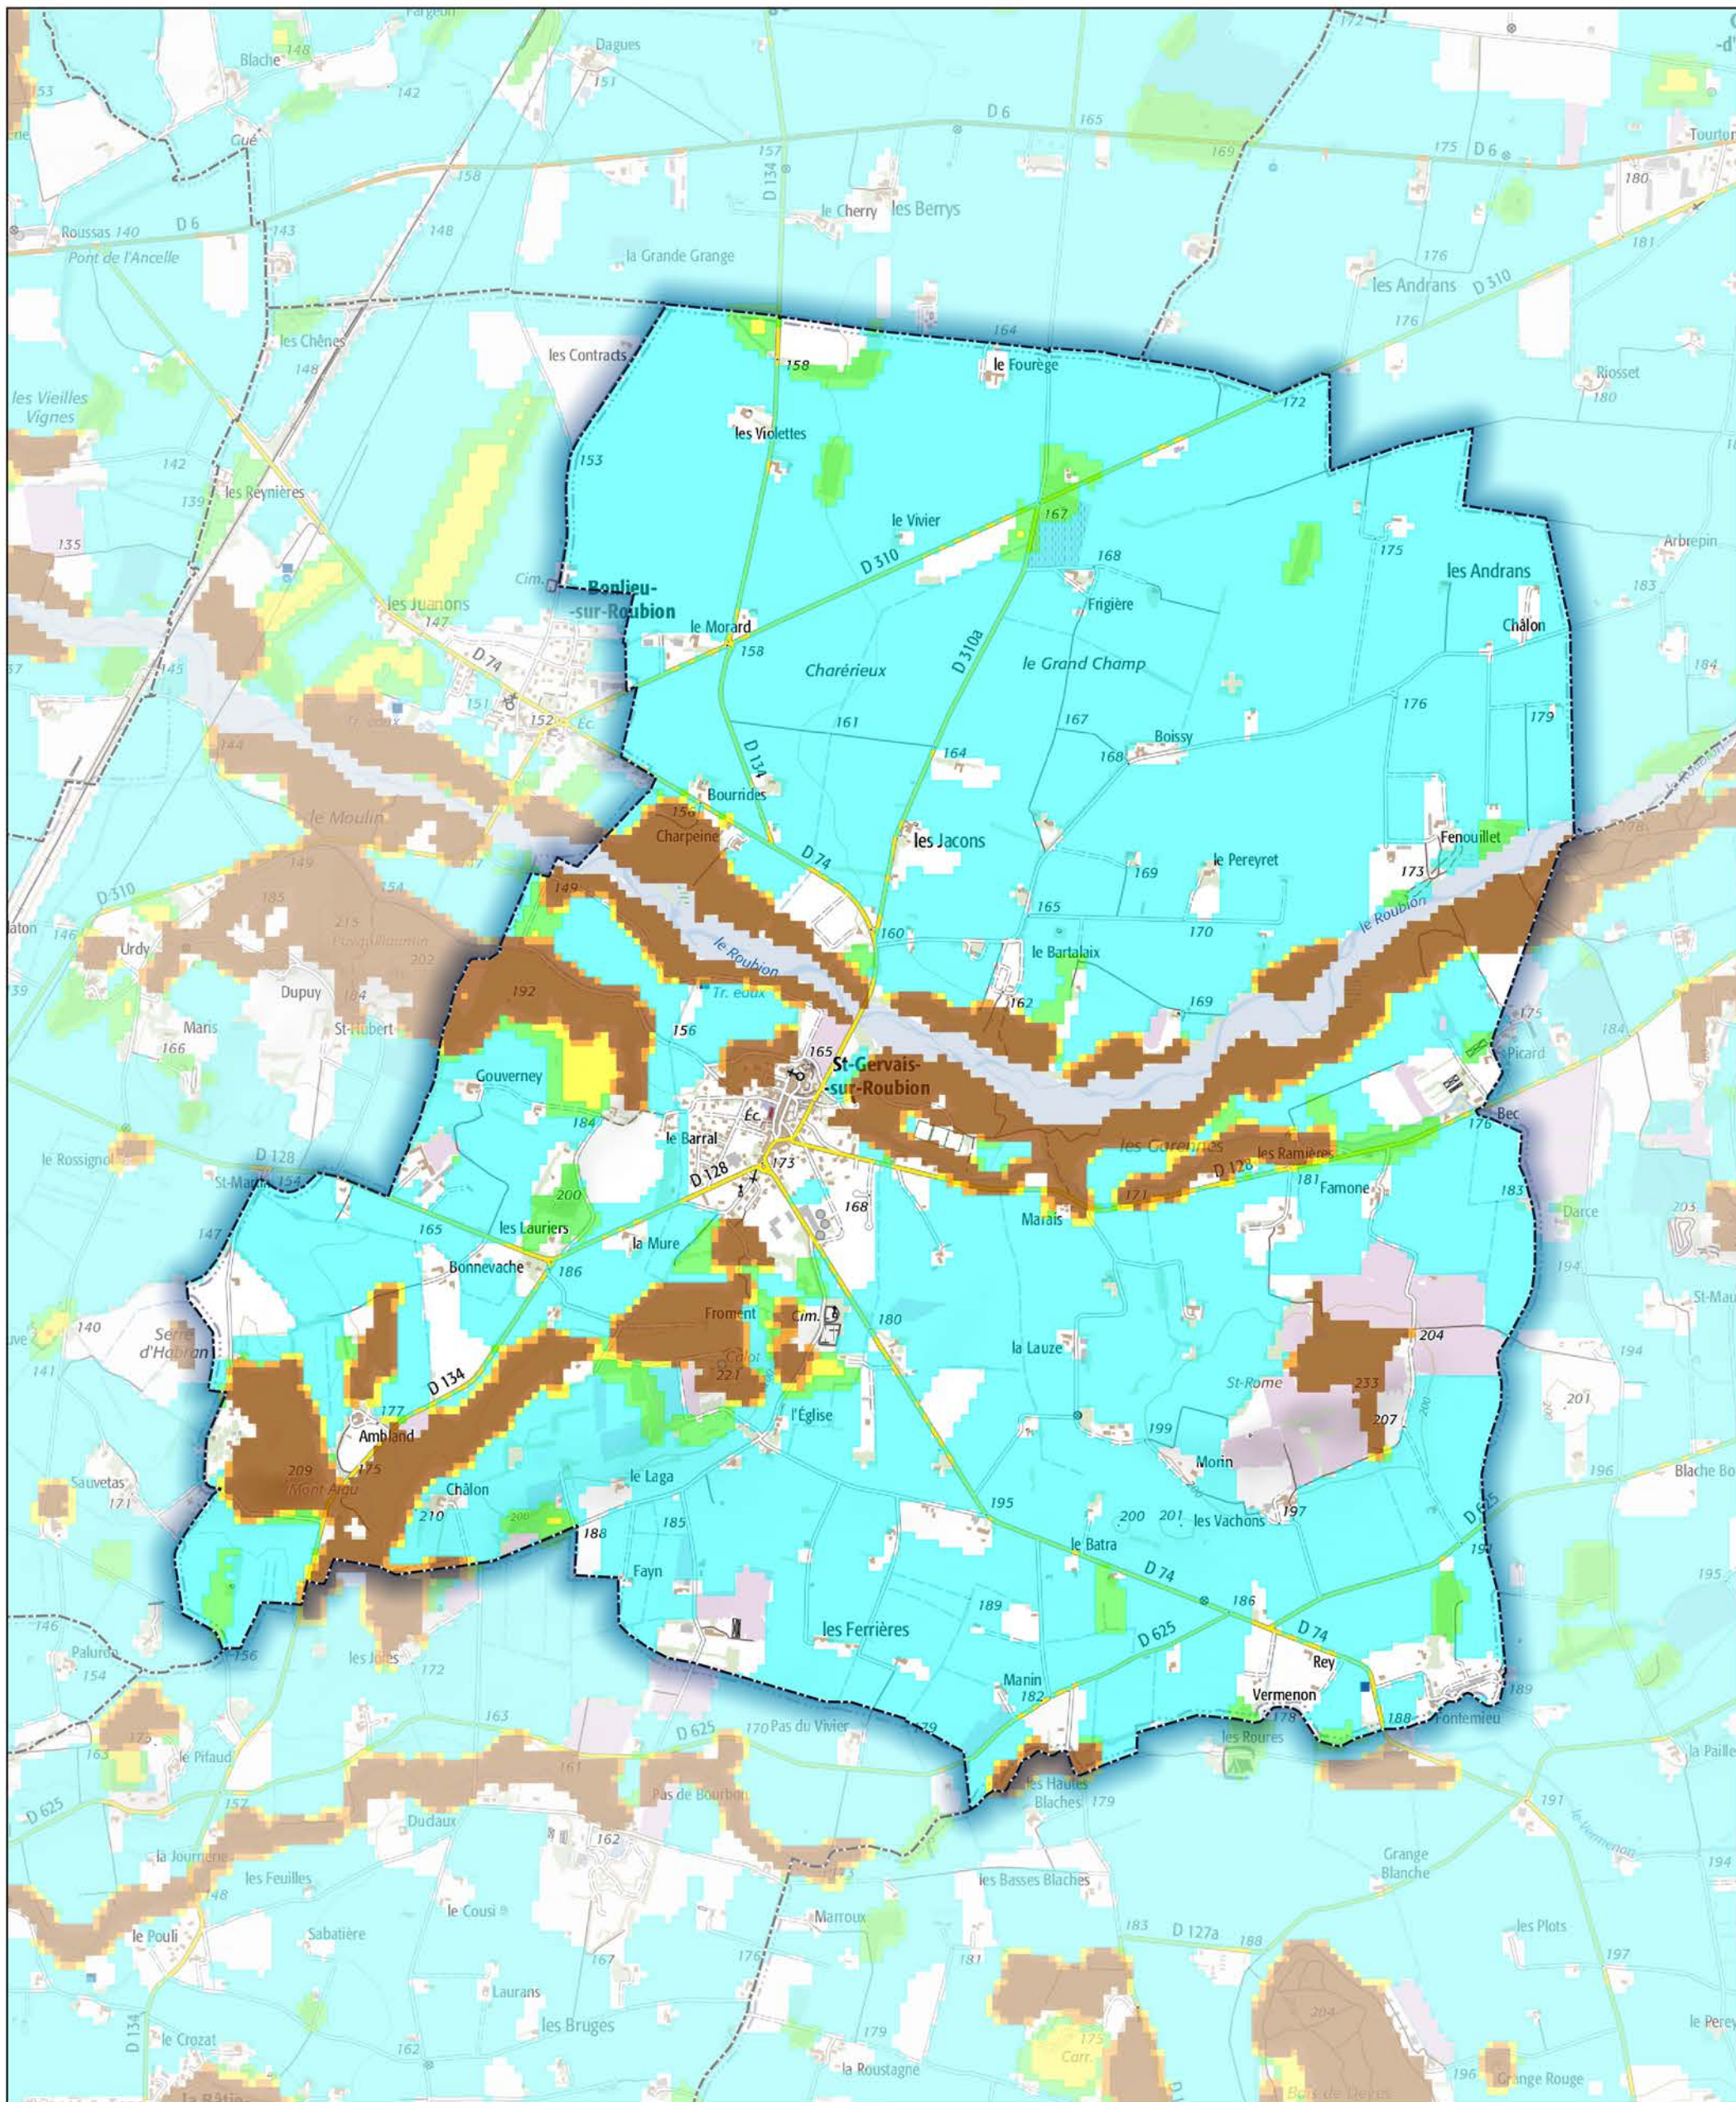

Commune de Saint-Gervais-sur-Roubion

- Aléa très faible
- Aléa faible
- Aléa moyen
- Aléa fort
- Aléa très fort

Sources : ©IGNF Scan 25®,  
©IGNF BD CARTO® version 3-1,  
Agence MTD, Juin 2017  
Réalisation : D.D.T. de la Drôme - septembre 2018

ECHELLE : 1 / 20000