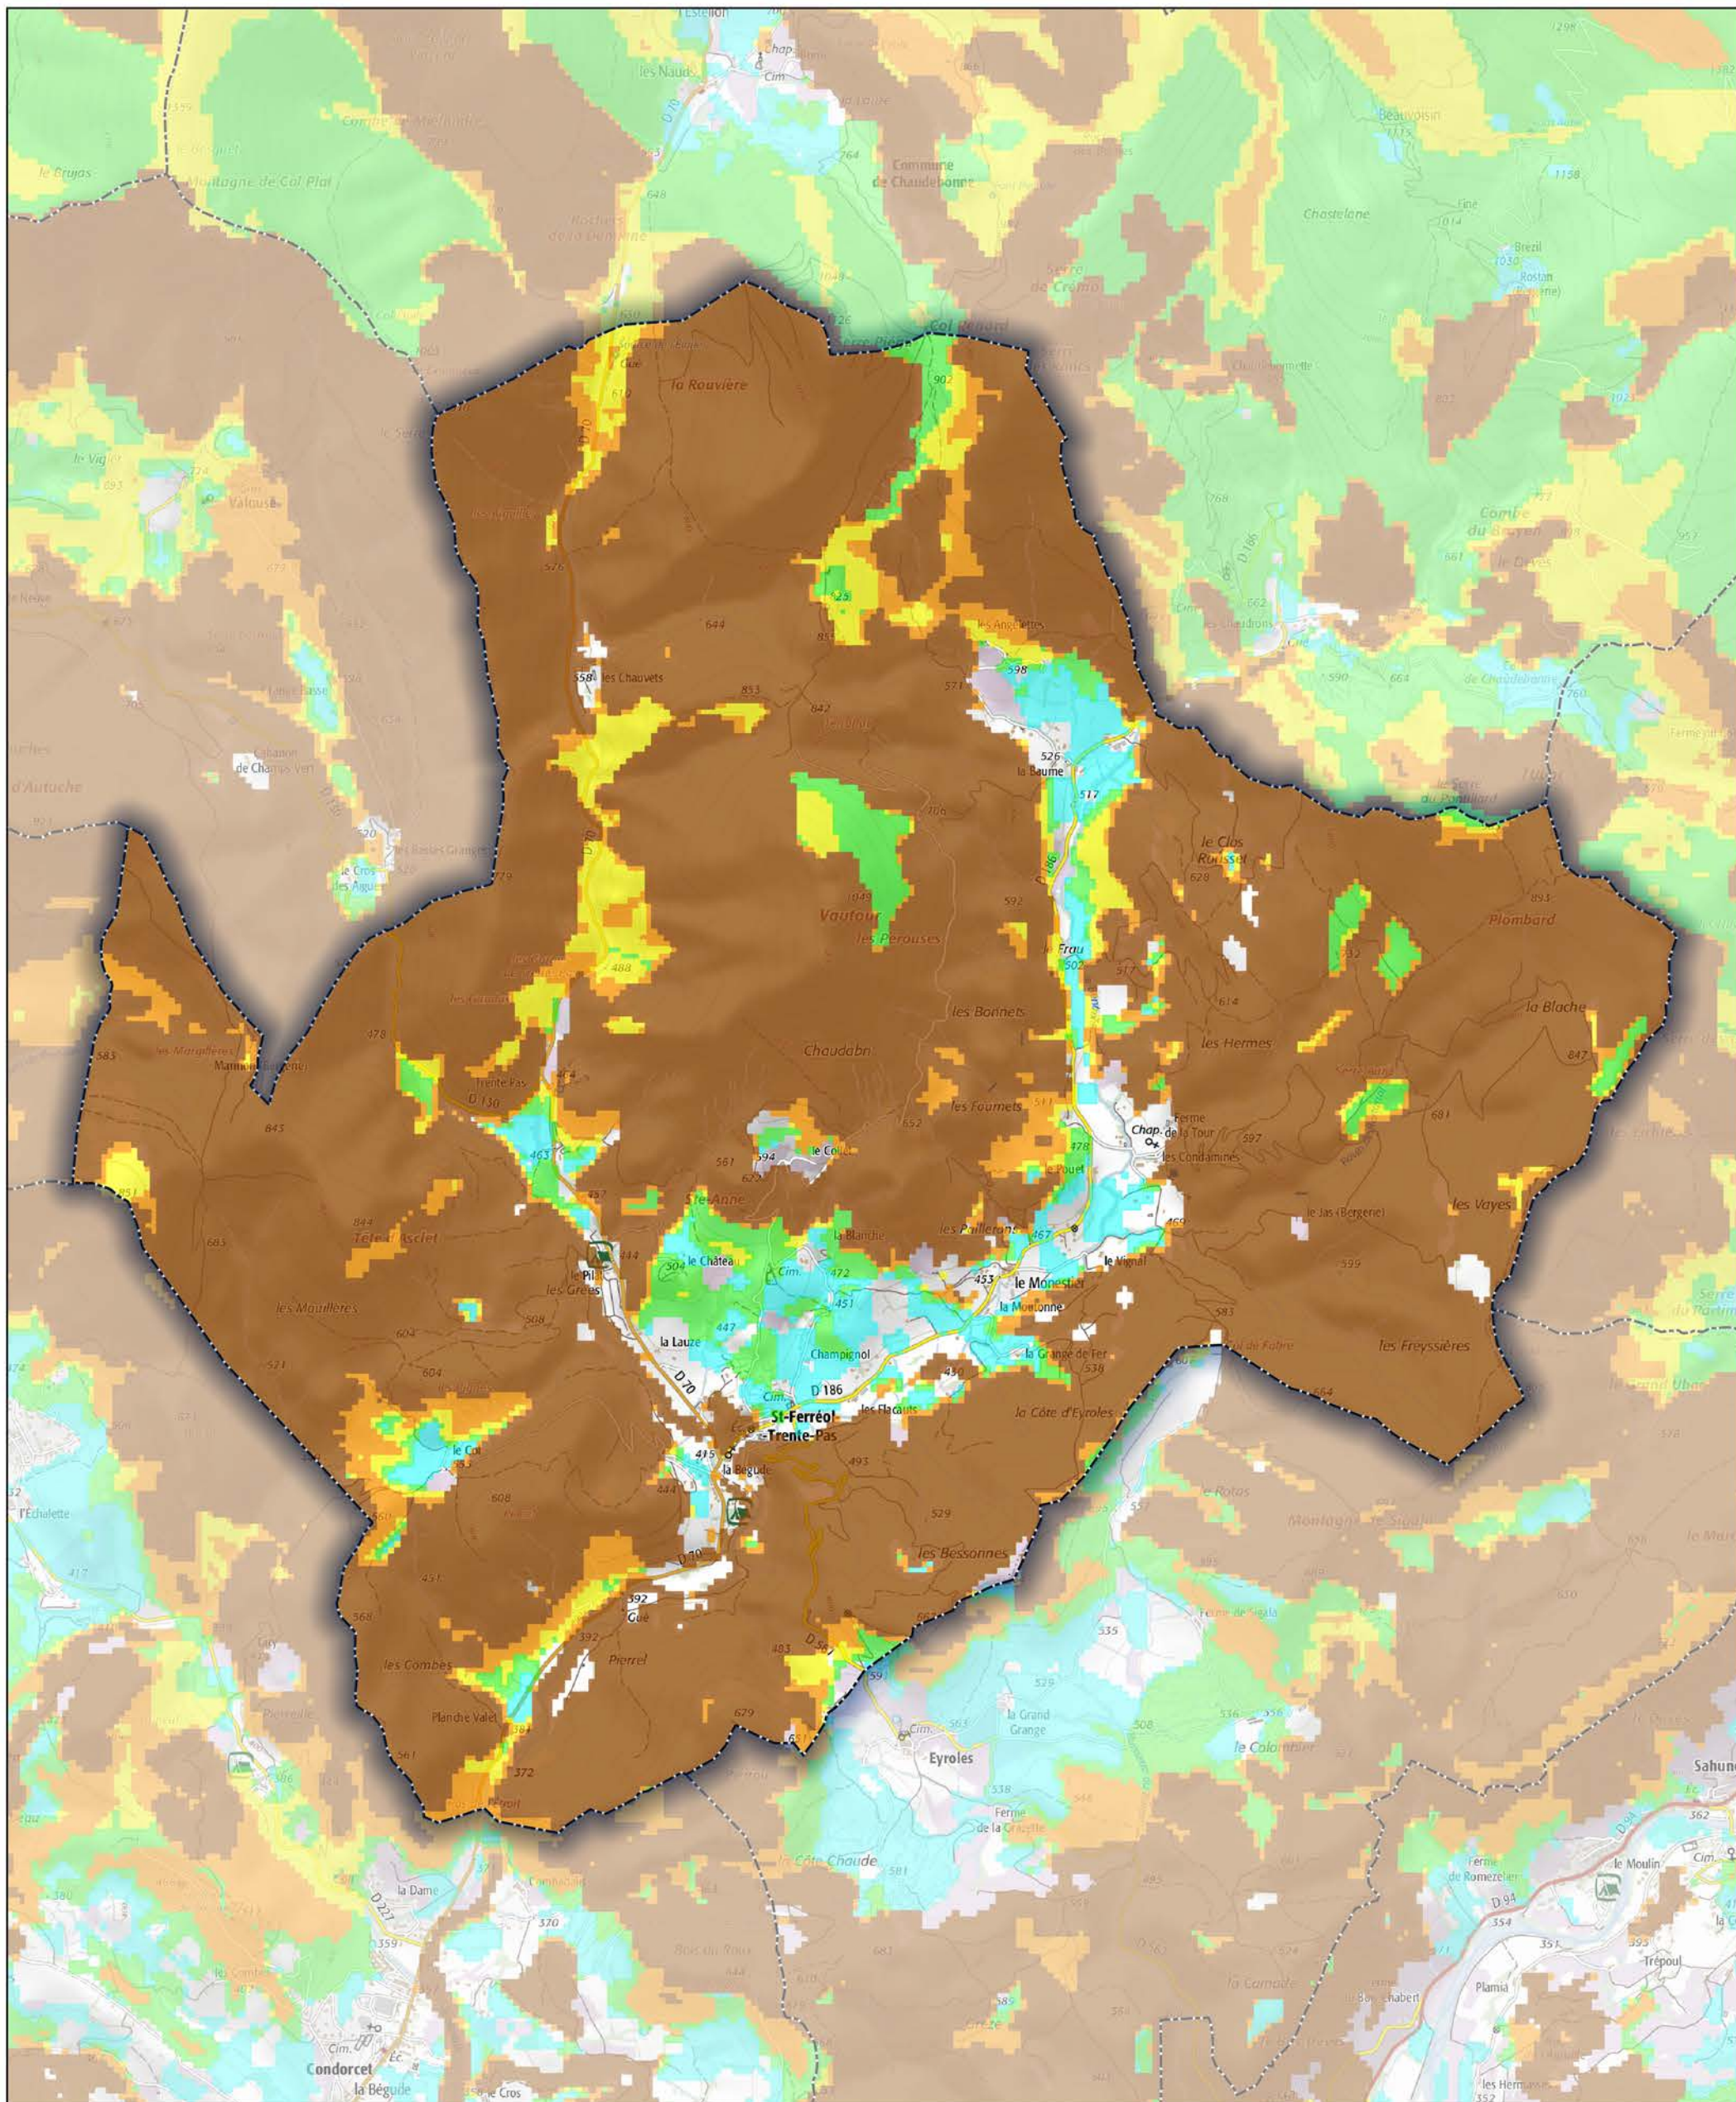

Commune de Saint-Ferréol-Trente-Pas

- Aléa très faible
- Aléa faible
- Aléa moyen
- Aléa fort
- Aléa très fort

Sources : ©IGNF Scan 25®,
©IGNF BD CARTO® version 3-1,
Agence MTD, Juin 2017
Réalisation : D.D.T. de la Drôme - septembre 2018

ECHELLE : 1 / 25000