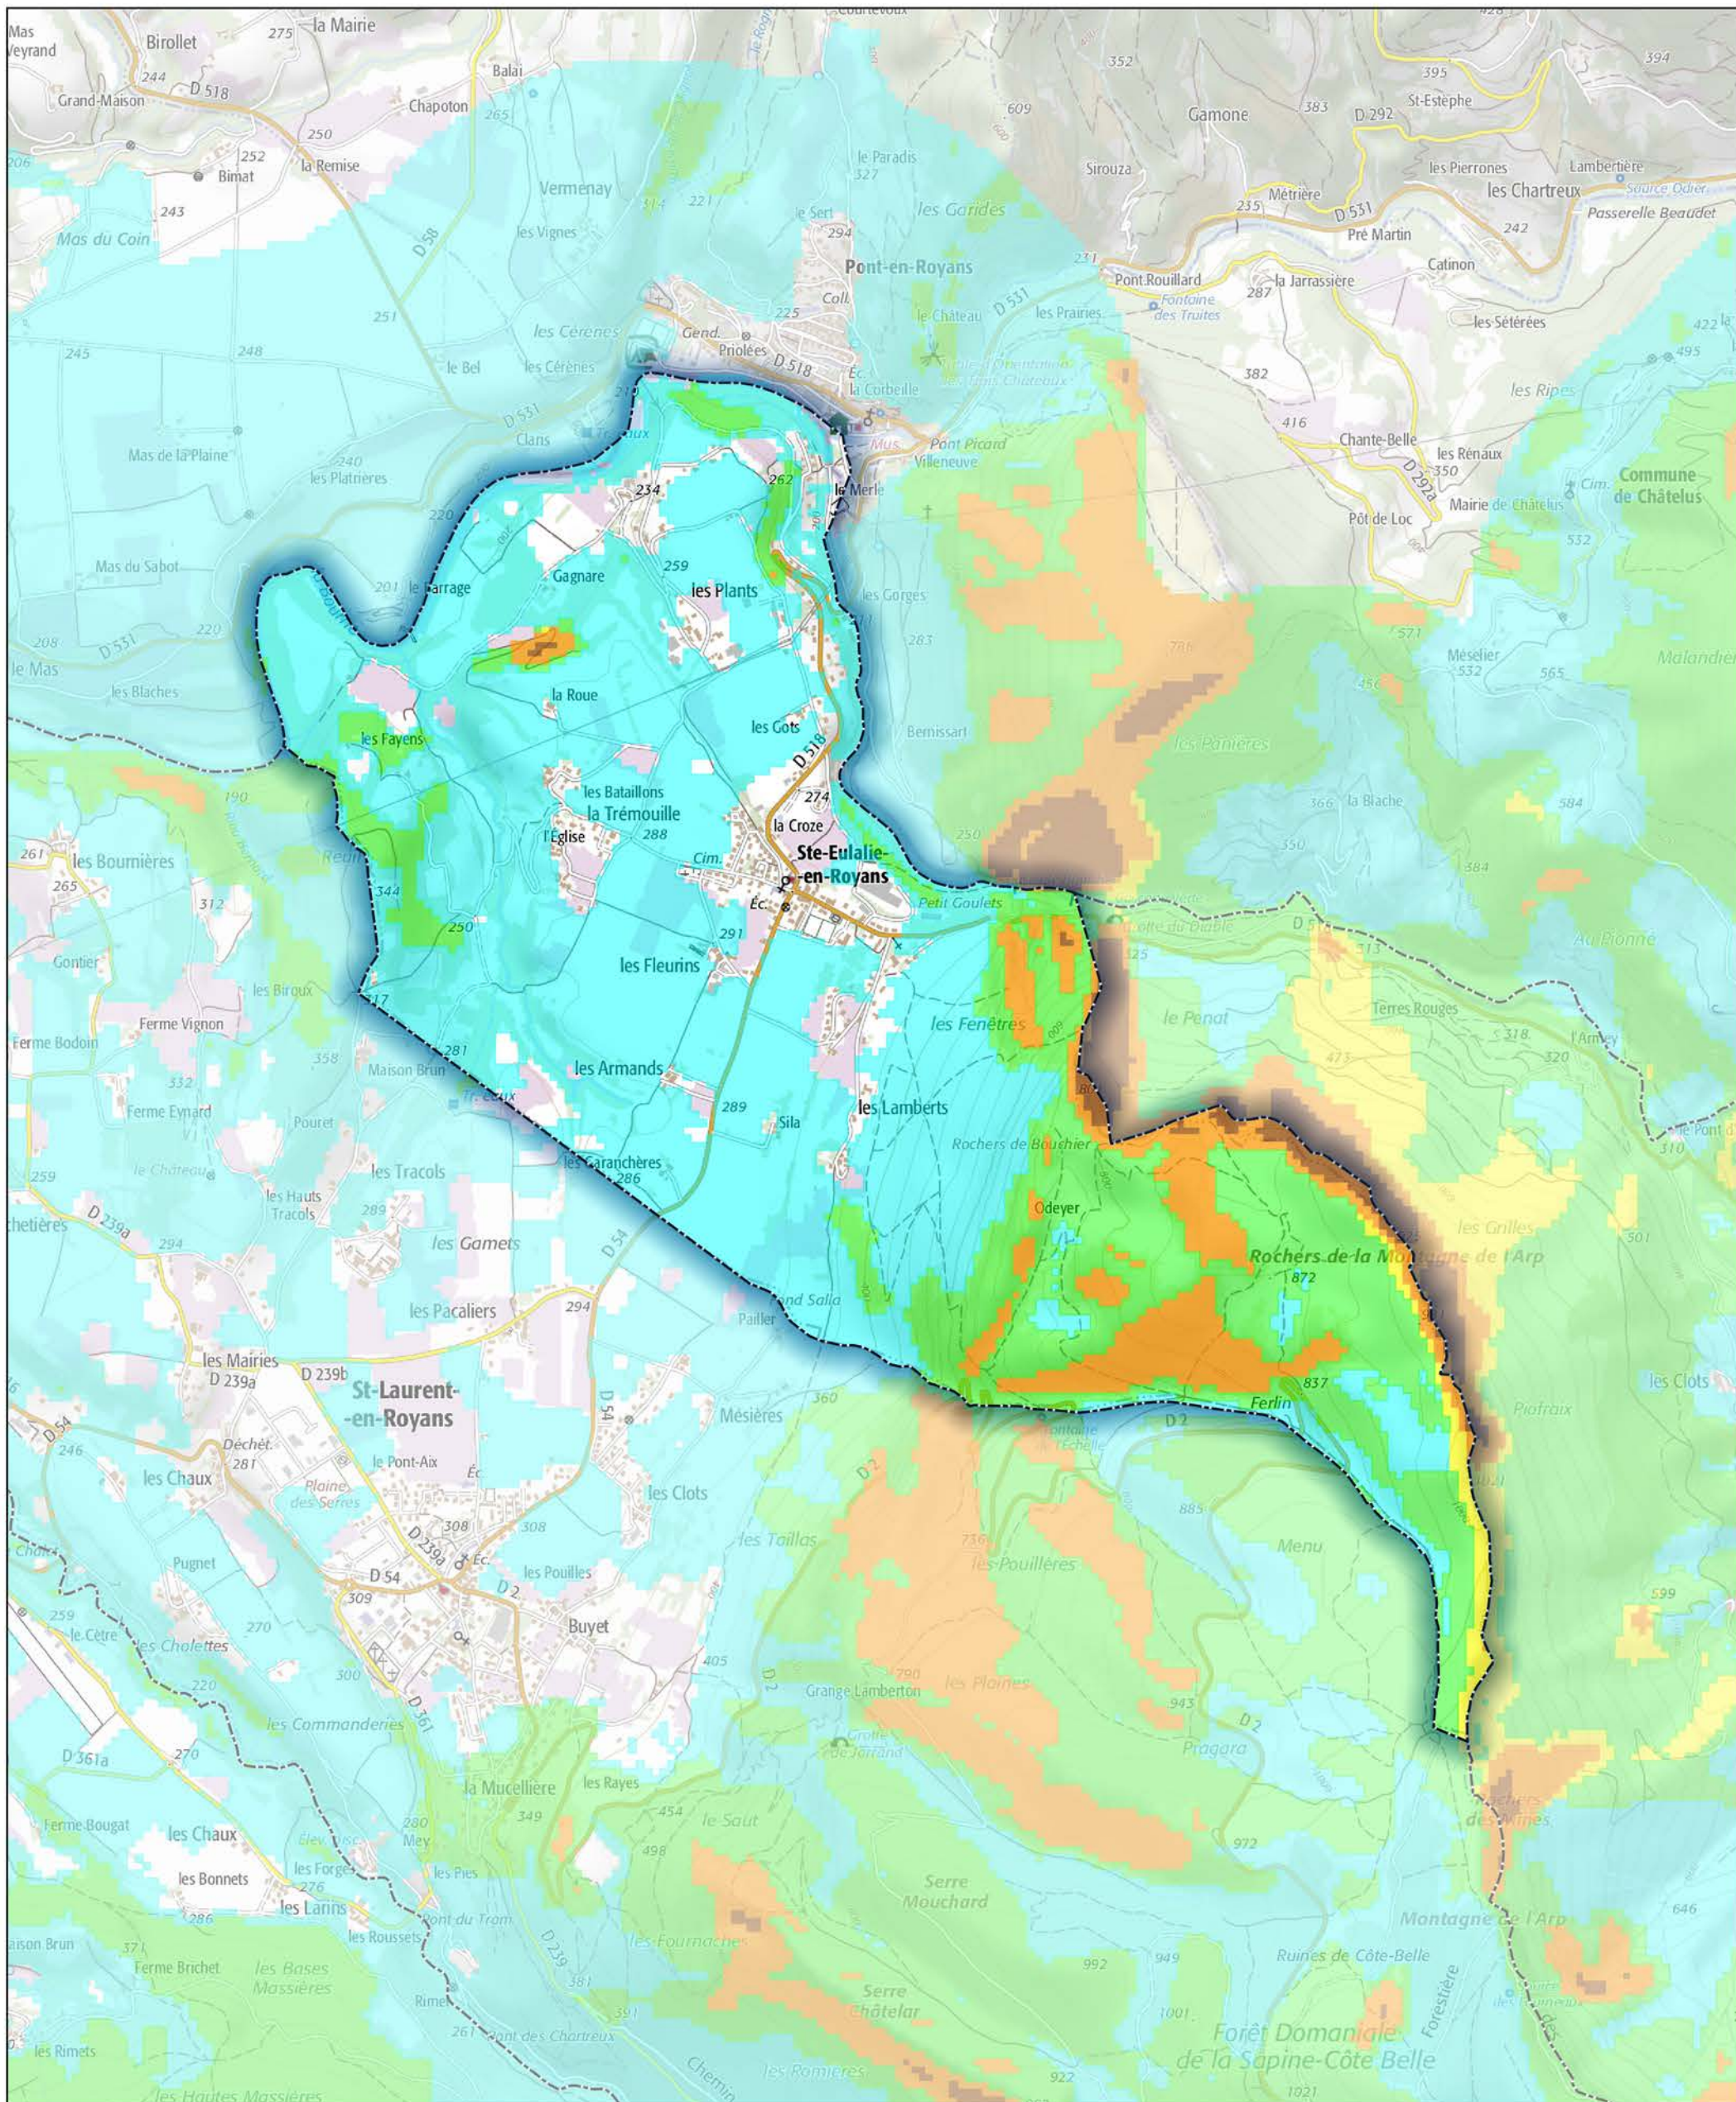

Commune de Sainte-Eulalie-en-Royans

- Aléa très faible
- Aléa faible
- Aléa moyen
- Aléa fort
- Aléa très fort

Sources : ©IGNF Scan 25®,
©IGNF BD CARTO® version 3-1,
Agence MTD, Juin 2017
Réalisation : D.D.T. de la Drôme - septembre 2018

ECHELLE : 1 / 20000