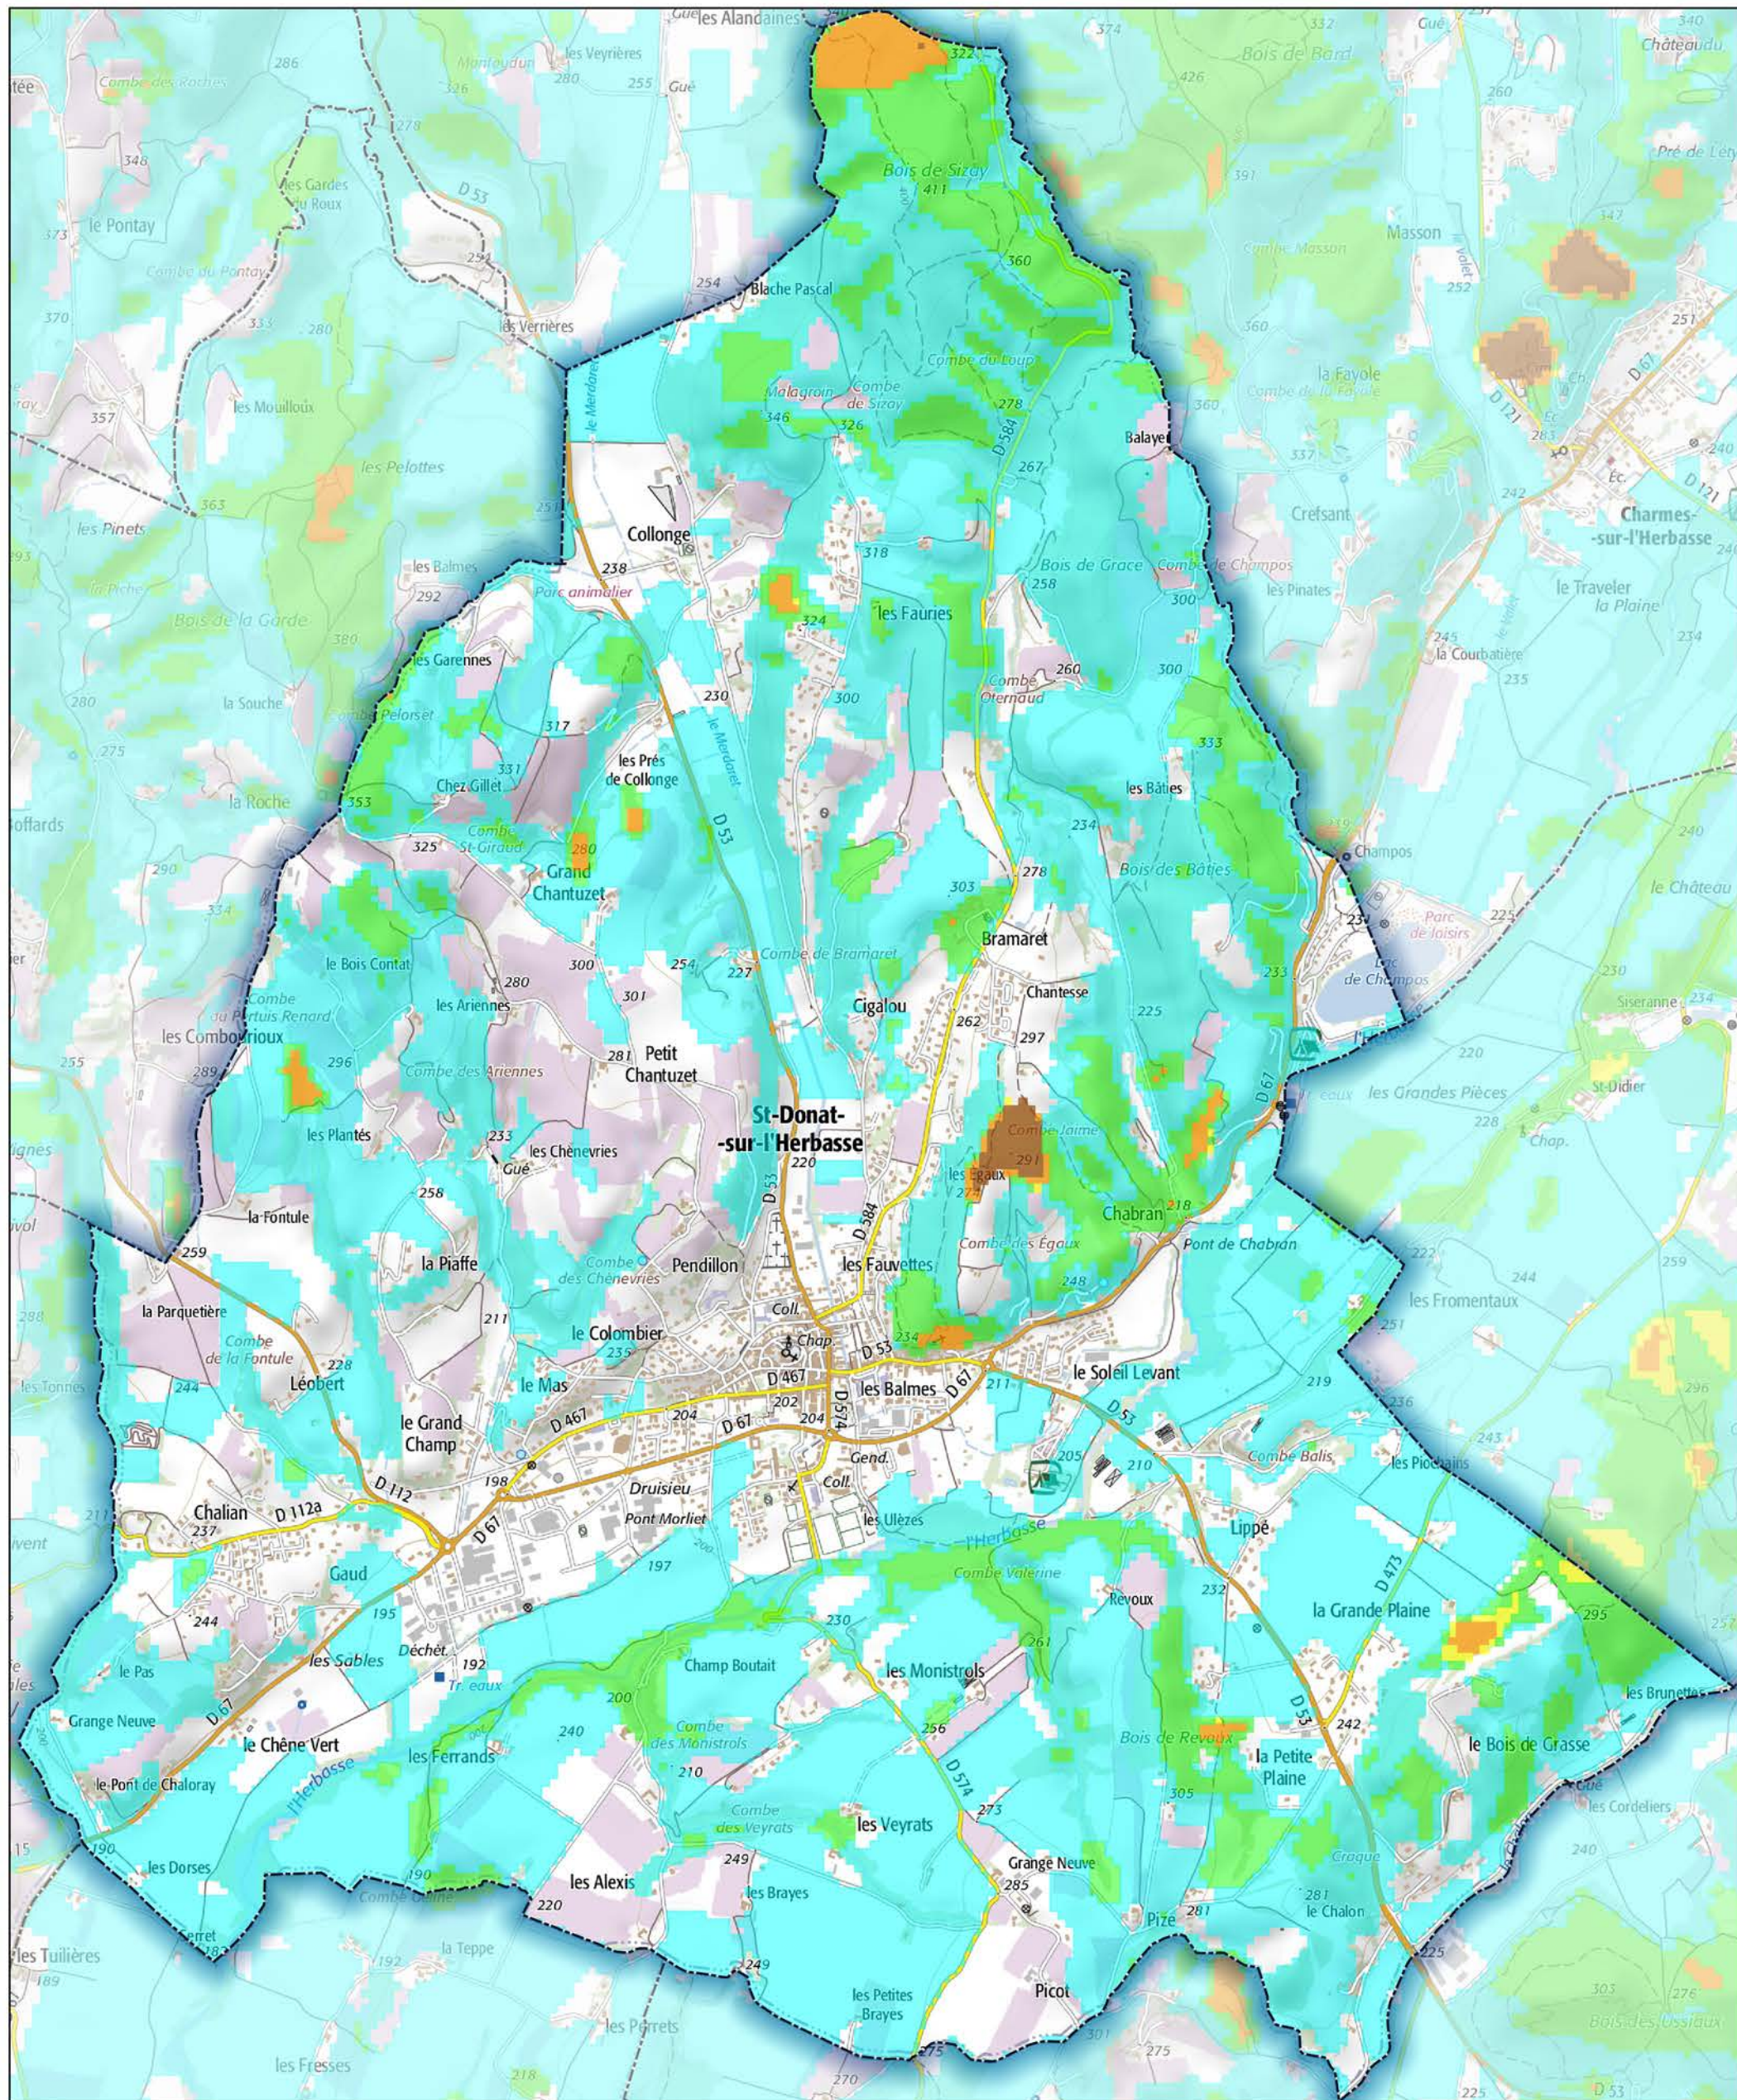

Commune de Saint-Donat-sur-l'Herbasse

- Aléa très faible
- Aléa faible
- Aléa moyen
- Aléa fort
- Aléa très fort

Sources : ©IGNF Scan 25®,  
©IGNF BD CARTO® version 3-1,  
Agence MTD, Juin 2017  
Réalisation : D.D.T. de la Drôme - septembre 2018

ECHELLE : 1 / 20000