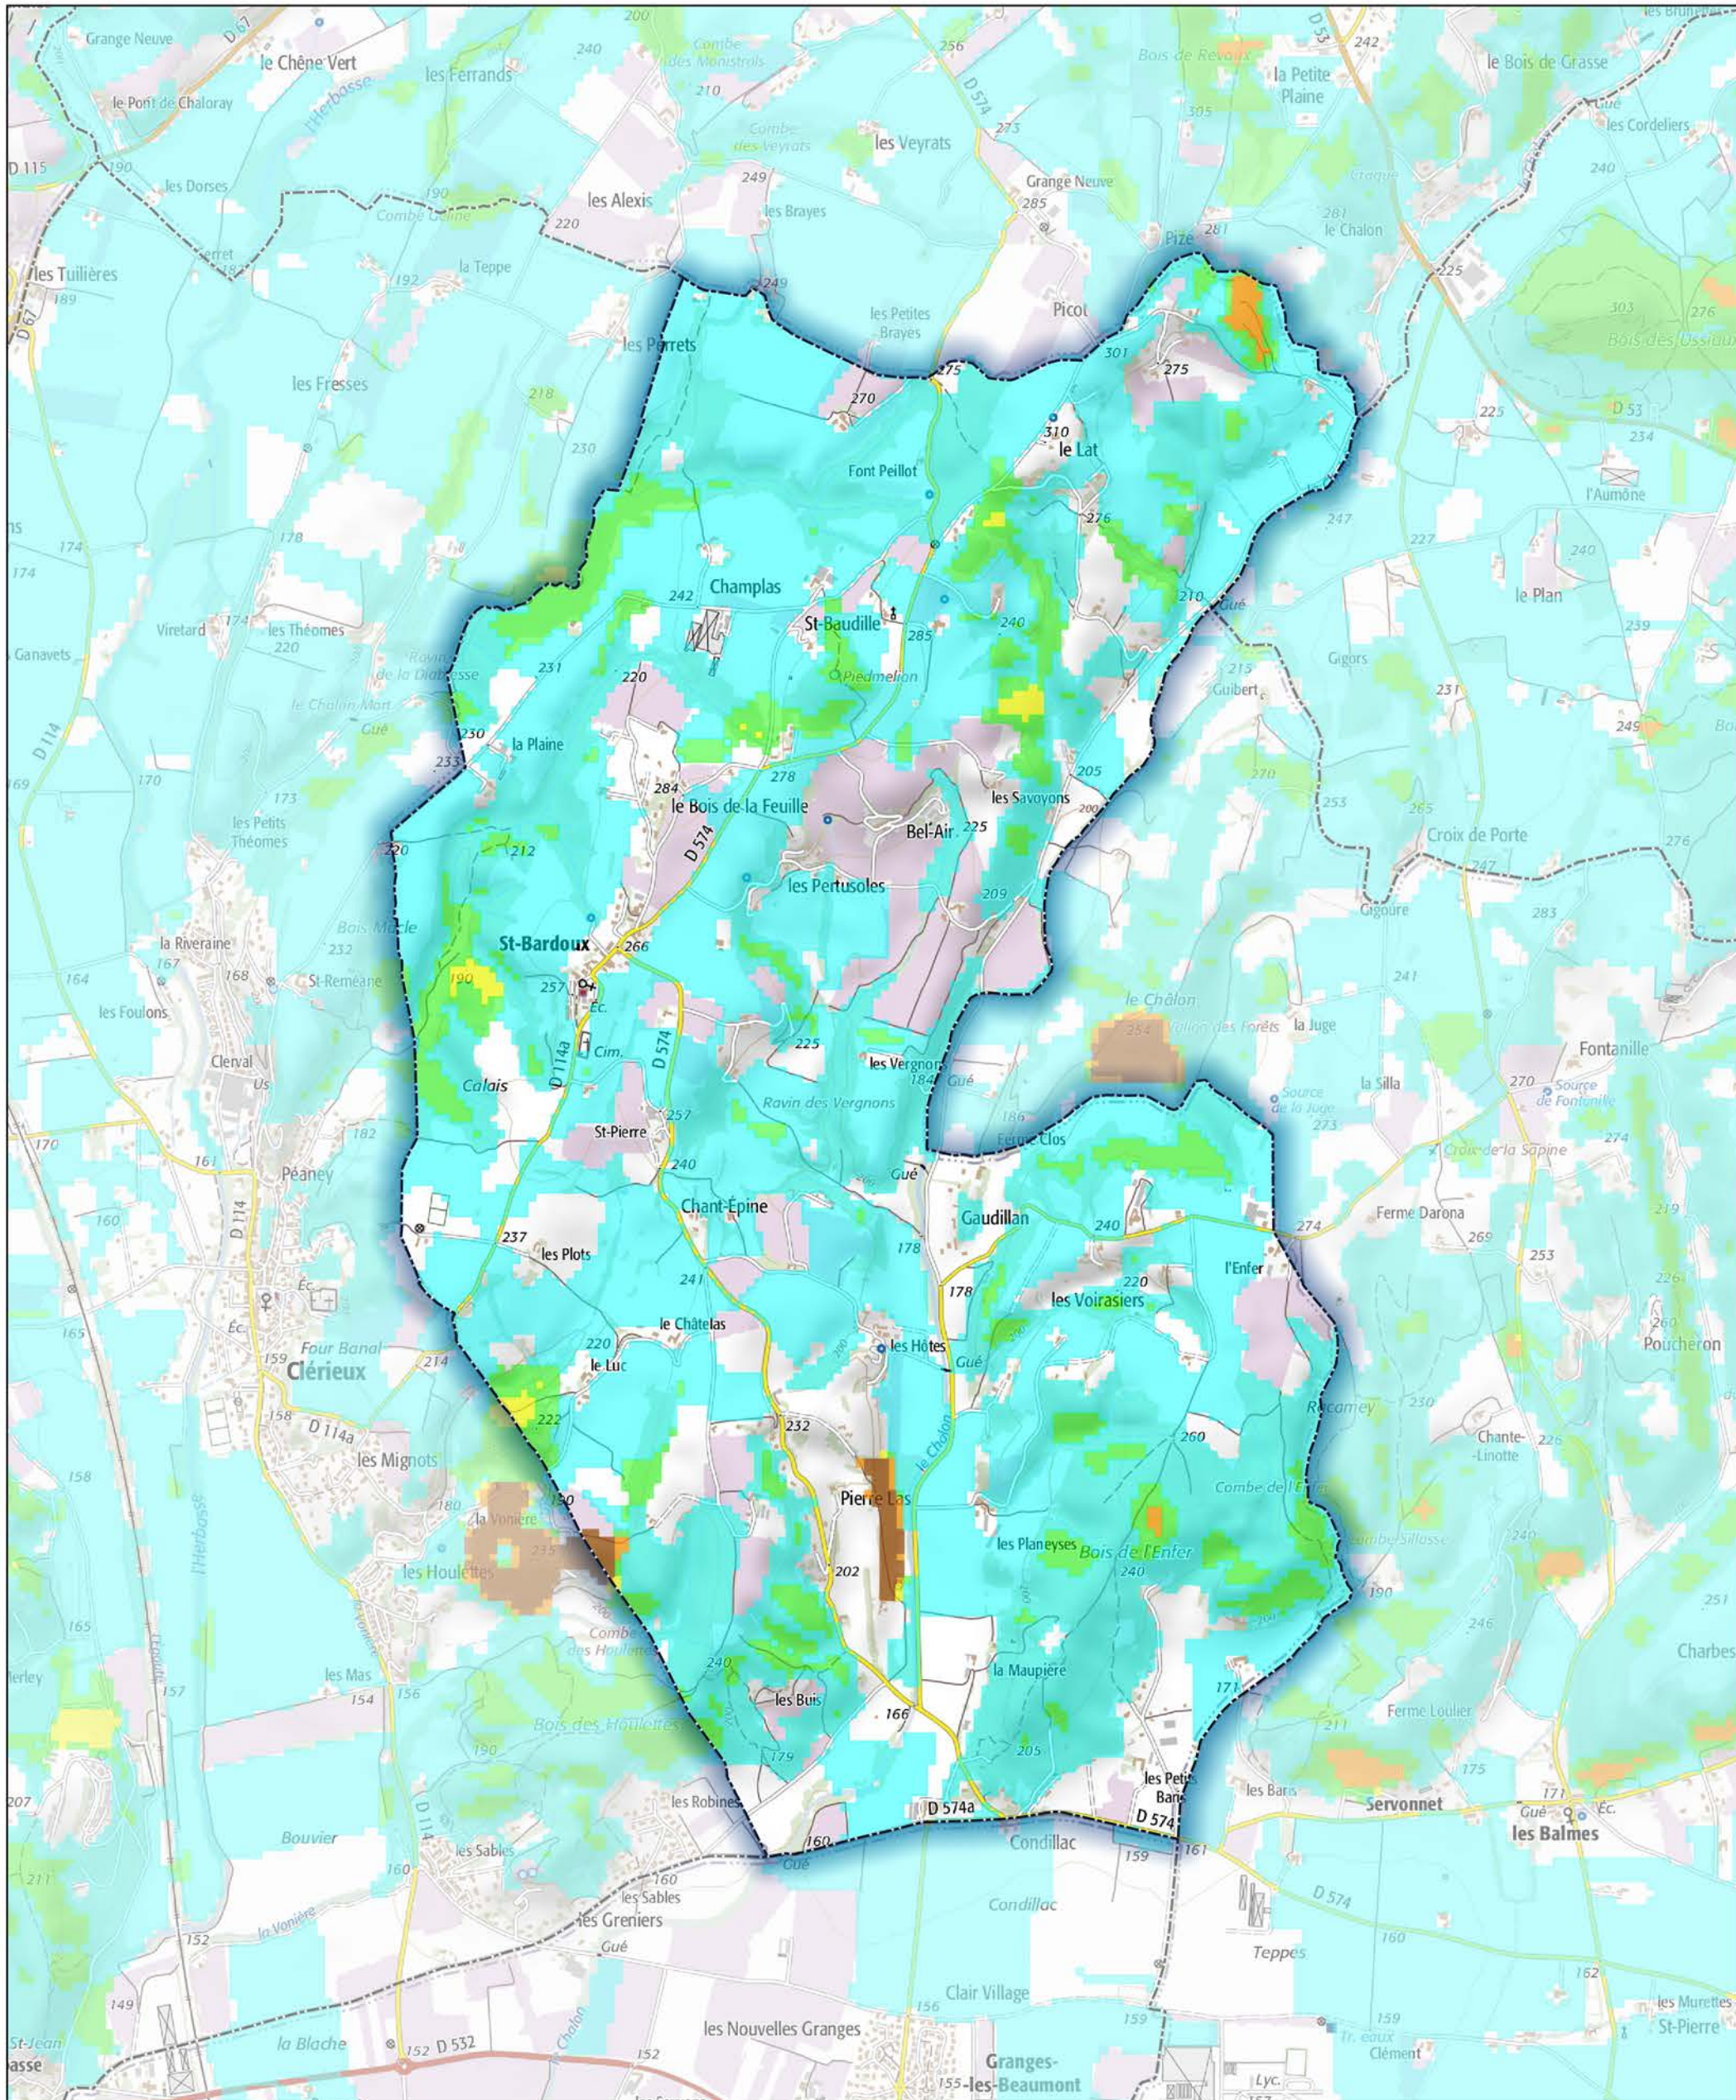

Commune de Saint-Bardoux

- Aléa très faible
- Aléa faible
- Aléa moyen
- Aléa fort
- Aléa très fort

Sources : ©IGNF Scan 25®,  
 ©IGNF BD CARTO® version 3-1,  
 Agence MTD A, Juin 2017  
 Réalisation : D.D.T. de la Drôme - septembre 2018

ECHELLE : 1 / 20000