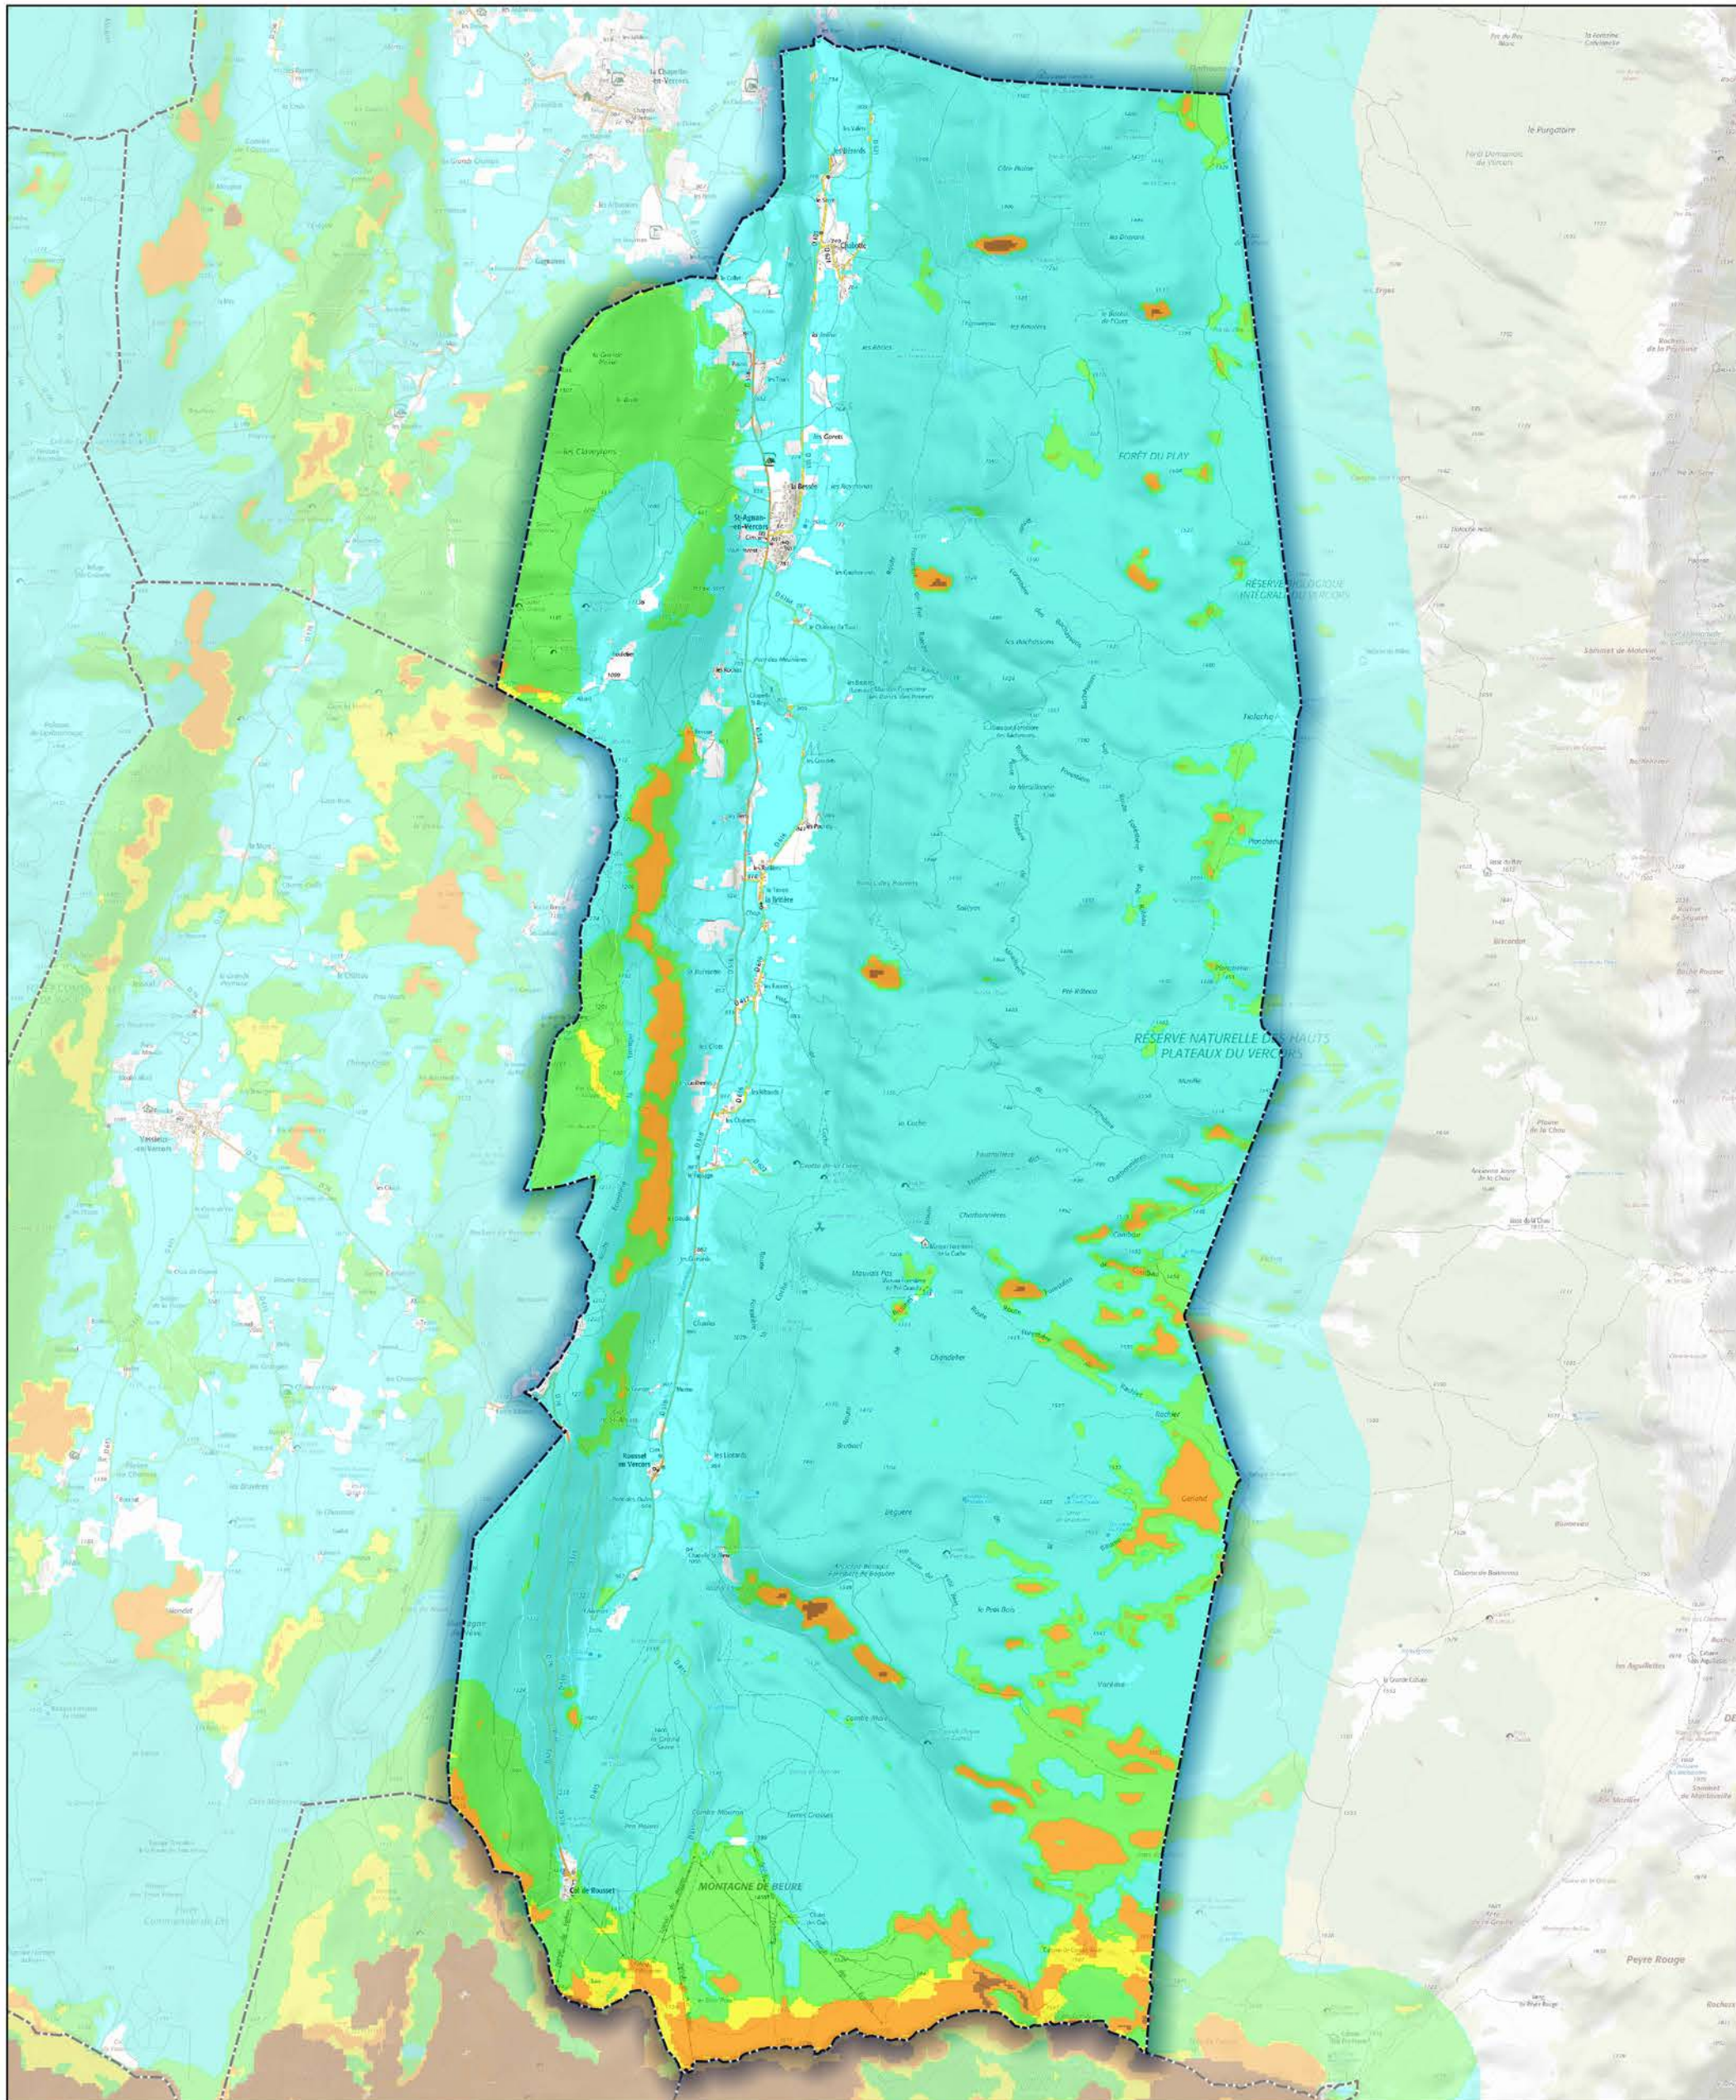

Commune de Saint-Agnan-en-Vercors

- Aléa très faible
- Aléa faible
- Aléa moyen
- Aléa fort
- Aléa très fort

Sources : ©IGNF Scan 25®,
©IGNF BD CARTO® version 3-1,
Agence MTDA, Juin 2017
Réalisation : D.D.T. de la Drôme - septembre 2018

ECHELLE : 1 / 50000